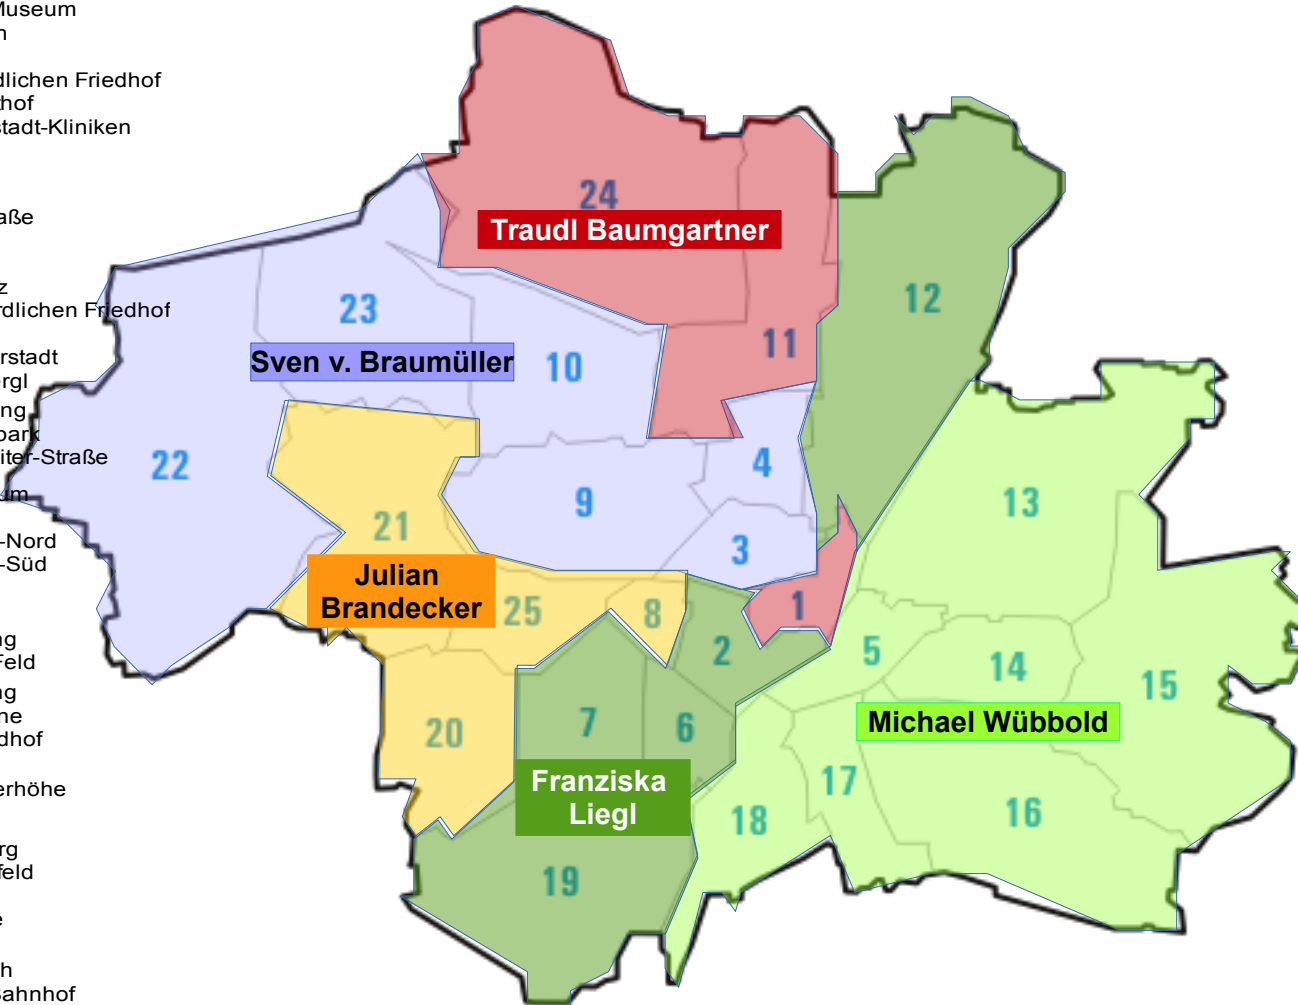

Nr	Name	Stadtbezirksteile
1	Altstadt-Lehel	1.1 Graggenau 1.2 Angerviertel 1.3 Hackenviertel 1.4 Kreuzviertel 1.5 Lehel 1.6 Englischer Garten Süd
2	Ludwigsvorstadt-Isarvorstadt	2.1 Gärtnerplatz 2.2 Deutsches Museum 2.3 Glockenbach 2.4 Dreimühlen 2.5 Am alten südlichen Friedhof 2.6 Am Schlachthof 2.7 Ludwigsvorstadt-Kliniken 2.8 St. Paul
3	Maxvorstadt	3.1 Königsplatz 3.2 Augustenstraße 3.3 St. Benno 3.4 Marsfeld 3.5 Josephsplatz 3.6 Am alten nördlichen Friedhof 3.7 Universität 3.8 Schönfeldvorstadt 3.9 Maßmannbergl
4	Schwabing-West	4.1 Neuschwabing 4.2 Am Luitpoldpark 4.3 Schwere-Reiter-Straße
5	Au-Haidhausen	5.1 Maximilianeum 5.2 Steinhausen 5.3 Haidhausen-Nord 5.4 Haidhausen-Süd 5.5 Obere Au 5.6 Untere Au
6	Sendling	6.1 Untersendingling 6.2 Sendlinger Feld
7	Sendling-Westpark	7.1 Mittersendingling 7.2 Land in Sonne 7.3 Am Waldfriedhof
8	Schwanthalerhöhe	8.1 Westend 8.2 Schwanthalerhöhe
9	Neuhausen-Nymphenburg	9.1 Neuhausen 9.2 Nymphenburg 9.3 Oberwiesenfeld 9.4 St. Vinzenz 9.5 Alte Kaserne 9.6 Dom Pedro
10	Moosach	10.1 Alt-Moosach 10.2 Moosach-Bahnhof
11	Milbertshofen-Am Hart	11.1 Am Hart 11.2 Am Riesenfeld 11.3 Milbertshofen
12	Schwabing-Freimann	12.1 Freimann 12.2 Obere Isarau 12.3 Alte Heide-Hirschau 12.4 Münchner Freiheit 12.5 Biederstein 12.6 Schwabing-Ost 12.7 Kleinhesselohe 12.8 Neufreimann

AKIM-Regionen und Kontaktpersonen

Nr	Name	Stadtbezirksteile
13	Bogenhausen	13.1 Oberföhring 13.2 Johanneskirchen 13.3 Herzogpark 13.4 Englschalking 13.5 Daglfing 13.6 Parkstadt Bogenhausen 13.7 Altbogenhausen
14	Berg am Laim	14.1 Echarding 14.2 Josephsburg 14.3 Berg am Laim Ost
15	Trudering-Riem	15.1 Trudering-Riem 15.2 Messstadt Riem 15.3 Gartenstadt Trudering 15.4 Waldtrudering
16	Ramersdorf-Perlach	16.1 Ramersdorf 16.2 Balanstraße-West 16.3 Altperlach 16.4 Neuperlach 16.5 Waldperlach
17	Obergiesing-Fasangarten	17.1 Obergiesing 17.2 Fasangarten
18	Untergiesing-Harlaching	18.1 Untergiesing 18.2 Siebenbrunn 18.3 Giesing 18.4 Neuharlaching 18.5 Harlaching
19	Thalkirchen-Obersendingling-Försternried-Fürsternried-Solln	19.1 Thalkirchen 19.2 Obersendingling 19.3 Försternried 19.4 Fürsternried-West 19.5 Solln
20	Hadern	20.1 Blumenau 20.2 Neuhadern 20.3 Großhadern
21	Pasing-Obermenzing	21.1 Neupasing 21.2 Am Westbad 21.3 Pasing 21.4 Obermenzing
22	Aubing-Lochhausen-Langwied	22.1 Altaubing 22.2 Aubing-Süd 22.3 Lochhausen 22.4 Freiham
23	Allach-Untermenzing	23.1 Industriebezirk 23.2 Untermenzing-Allach
24	Feldmoching-Hasenberg	24.1 Feldmoching 24.2 Hasenberg-Lerchenau Ost 24.3 Ludwigsfeld 24.4 Lerchenau West
25	Laim	25.1 Friedenheim 25.2 St. Ulrich

Stand Januar 2019