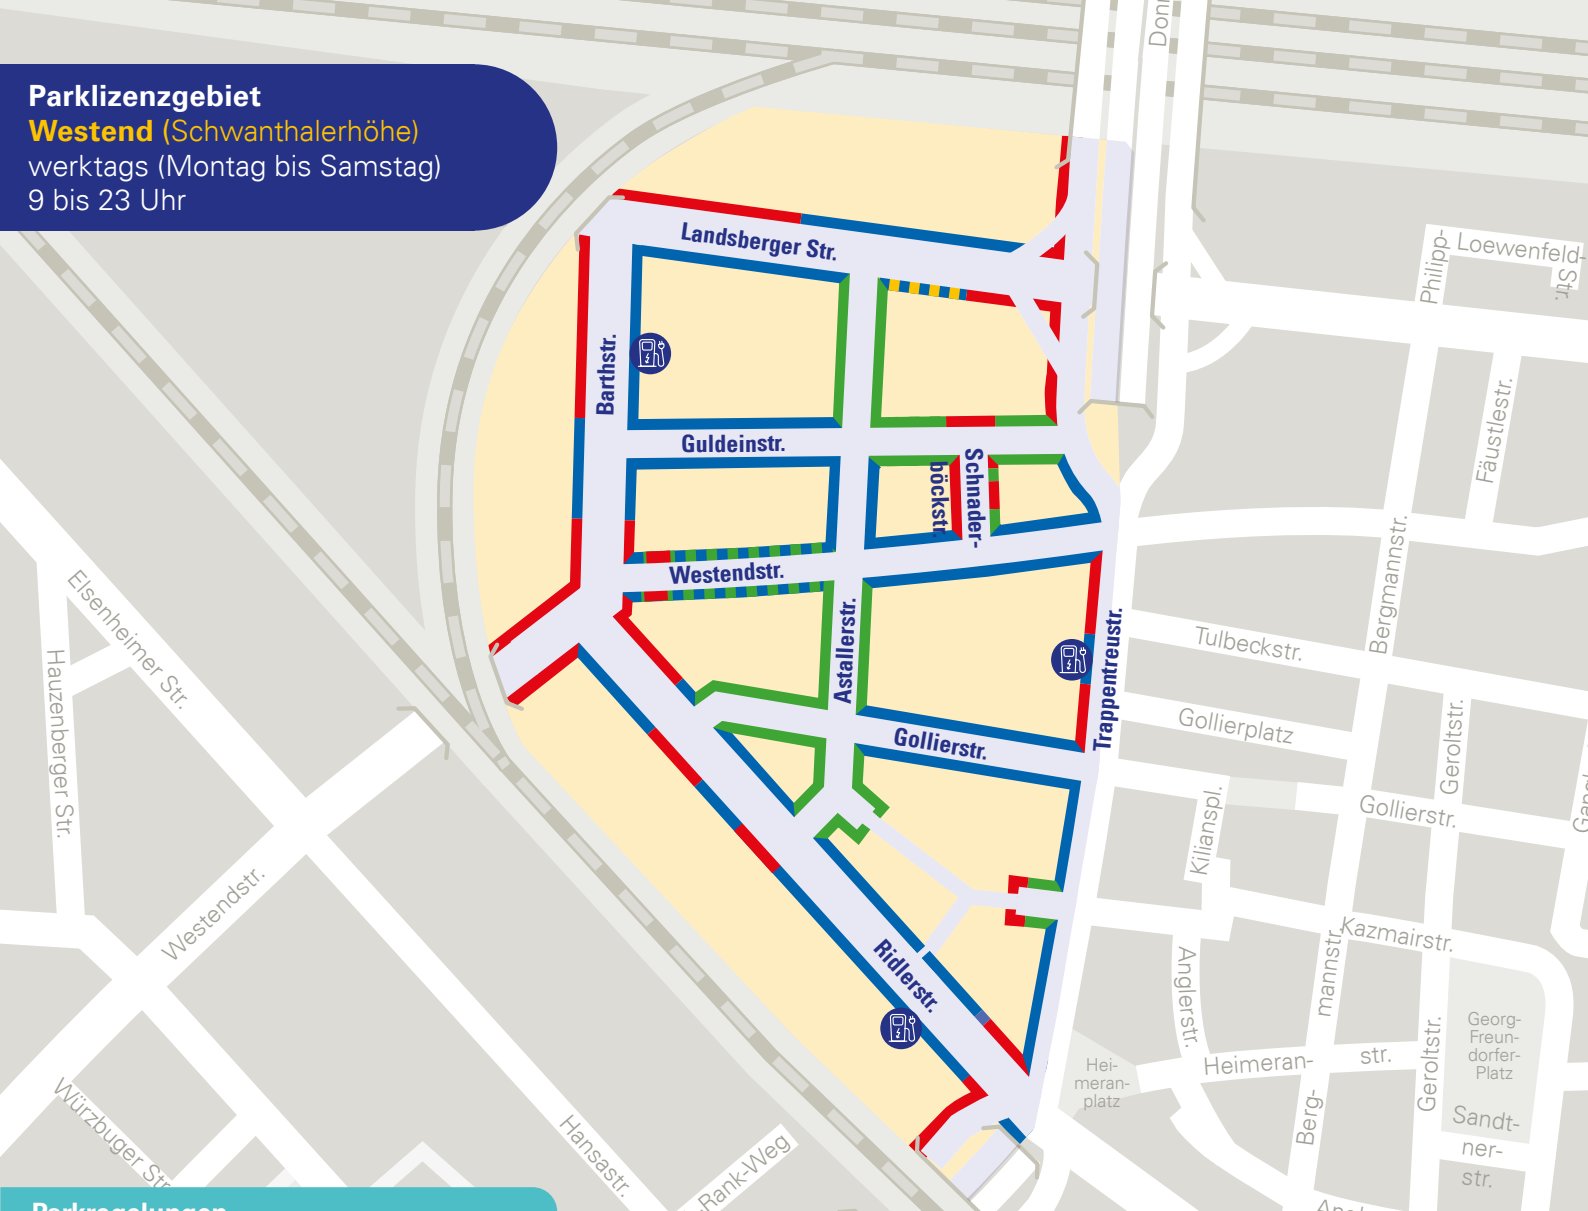

## Parklizenzgebiet

### Westend (Schwanthalerhöhe)

werktags (Montag bis Samstag)  
9 bis 23 Uhr

## Parkregelungen