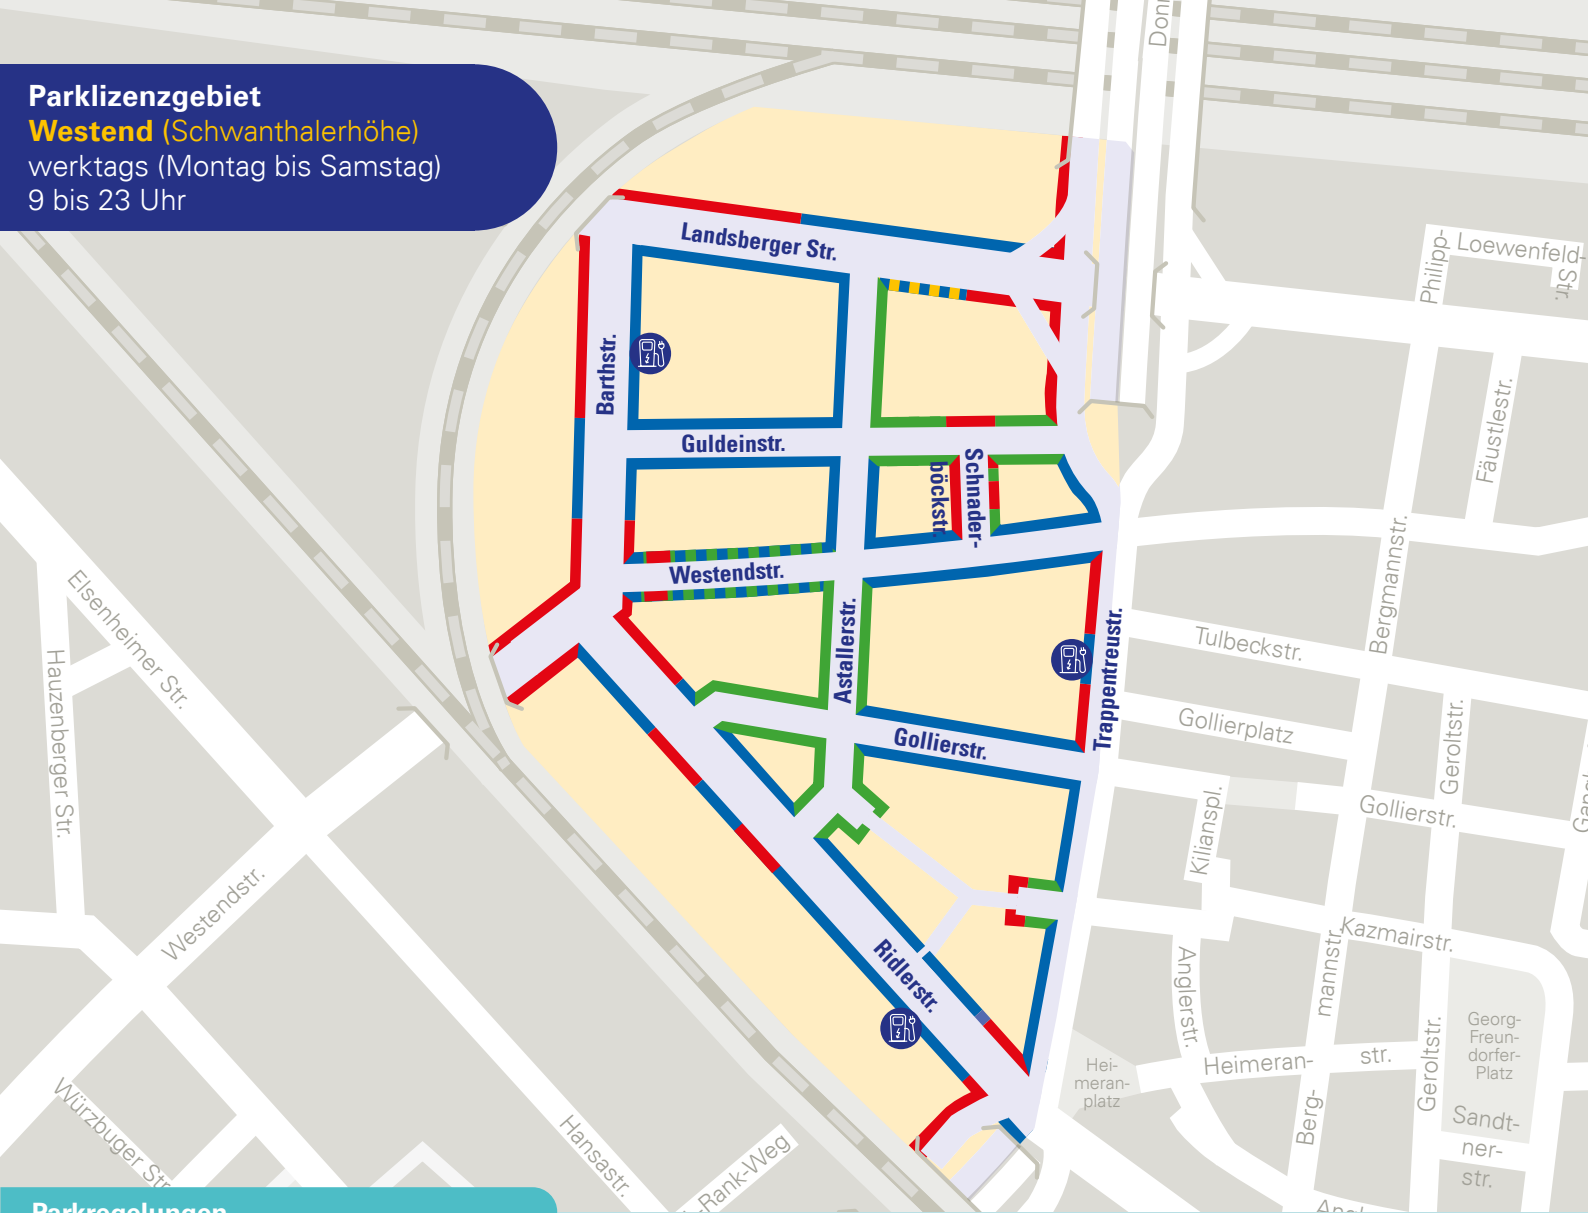

Parklizenzgebiet

Westend (Schwanthalerhöhe)

werktags (Montag bis Samstag)

9 bis 23 Uhr

Parkregelungen

Bewohnerparken

Parken ist nur mit Lizenz für Bewohner*innen erlaubt (30 Euro pro Jahr)

Mischparken

Freies Parken mit Lizenz und kostenpflichtiges Parken für Besucher*innen (2 Euro pro Stunde, 11 Euro pro Tag)

Misch-/ Bewohnerparken

9 bis 18 Uhr
Mischparken, ab
18 Uhr Bewohnerparken

Kurzzeit-/ Mischparken

9 bis 18 Uhr für Bewohner*innen und Besucher*innen kostenpflichtig (2 Euro pro Stunde; maximal 2 Stunden); ab 18 Uhr Mischparken

E-Ladesäule

Halt- und Parkverbot

Maßgebend sind die Verkehrszeichen vor Ort (Stand: März 2023)