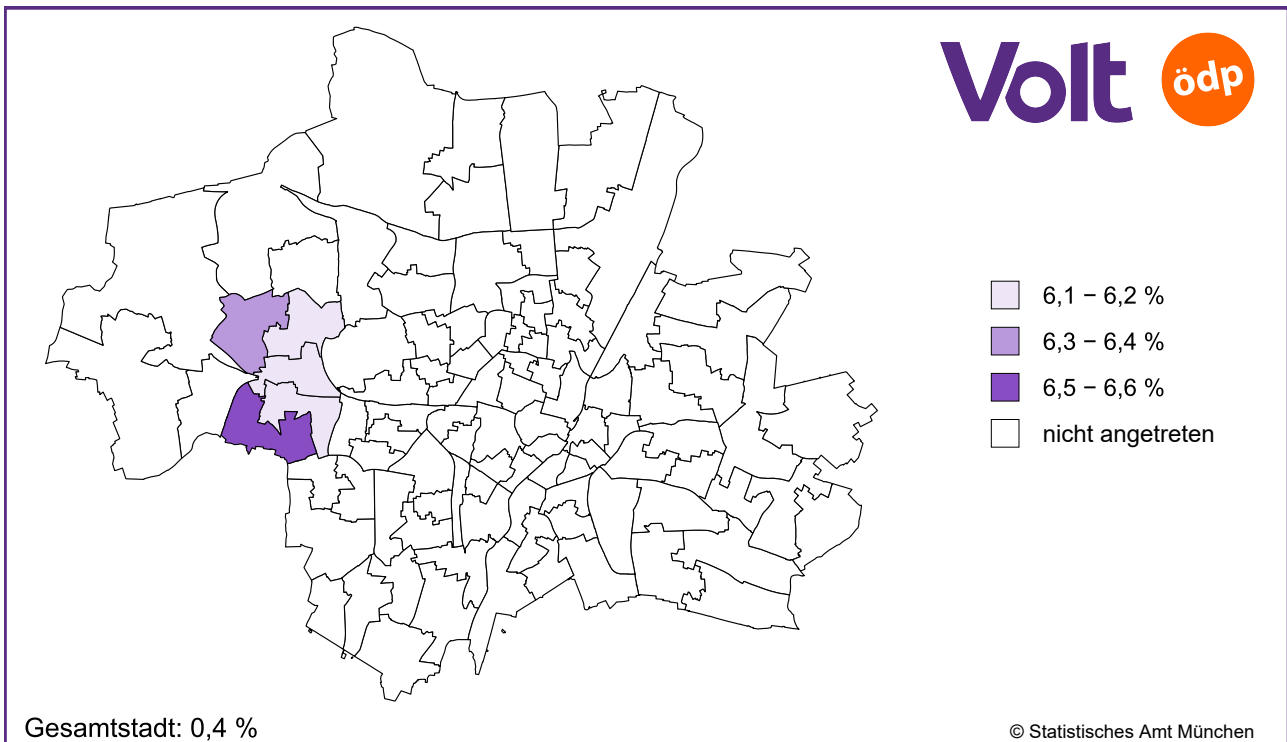

Bezirksausschusswahl 2026 – Thematische Karten

Amtliche Endergebnisse

Volt / ÖDP - Anteile - Briefwahlbezirke (aggregiert) (Gesamtwählende)

Geobasisdaten © GeodatenService München 2026

Volt / ÖDP - Hochburgen - Briefwahlbezirke (aggregiert) (Gesamtwählende)