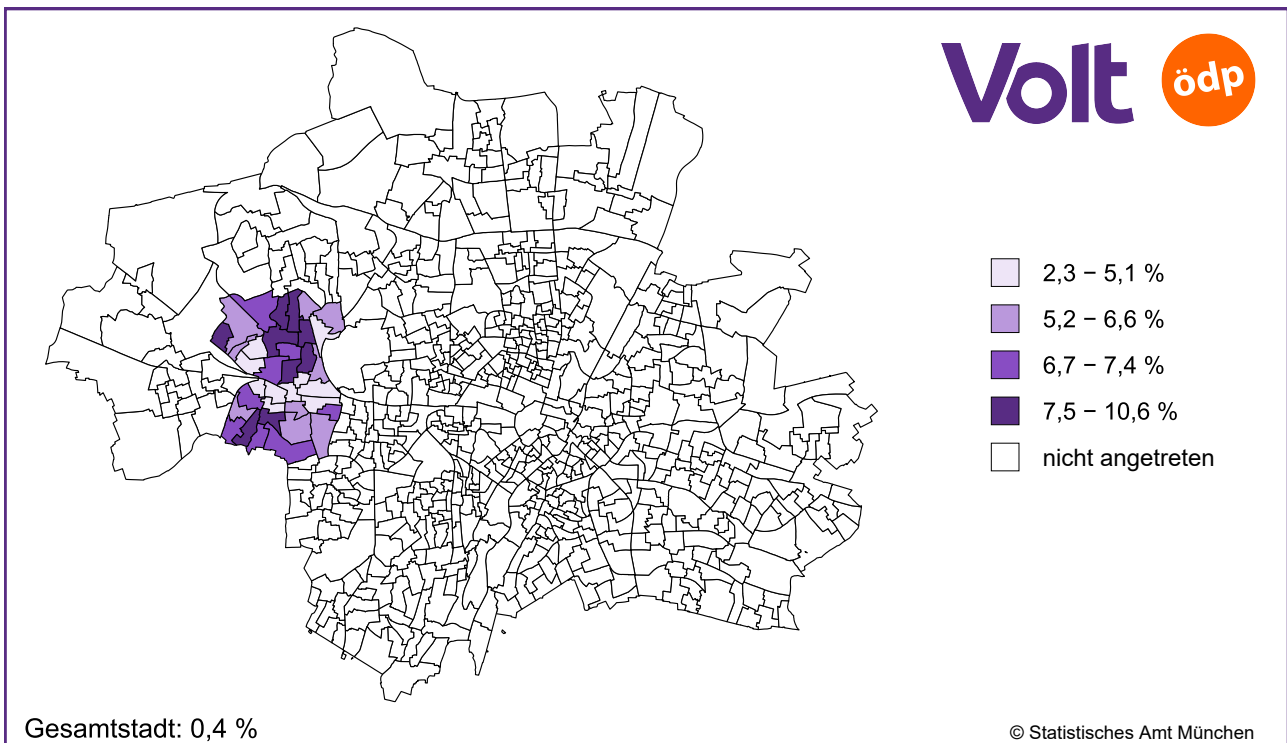

# Bezirksausschusswahl 2026 – Thematische Karten

Amtliche Endergebnisse

Volt / ÖDP - Anteile - Stadtbezirke (Gesamtwählende)

Geobasisdaten © GeodatenService München 2026

Volt / ÖDP - Anteile - Stimmbezirke (nur Urnenwählende)