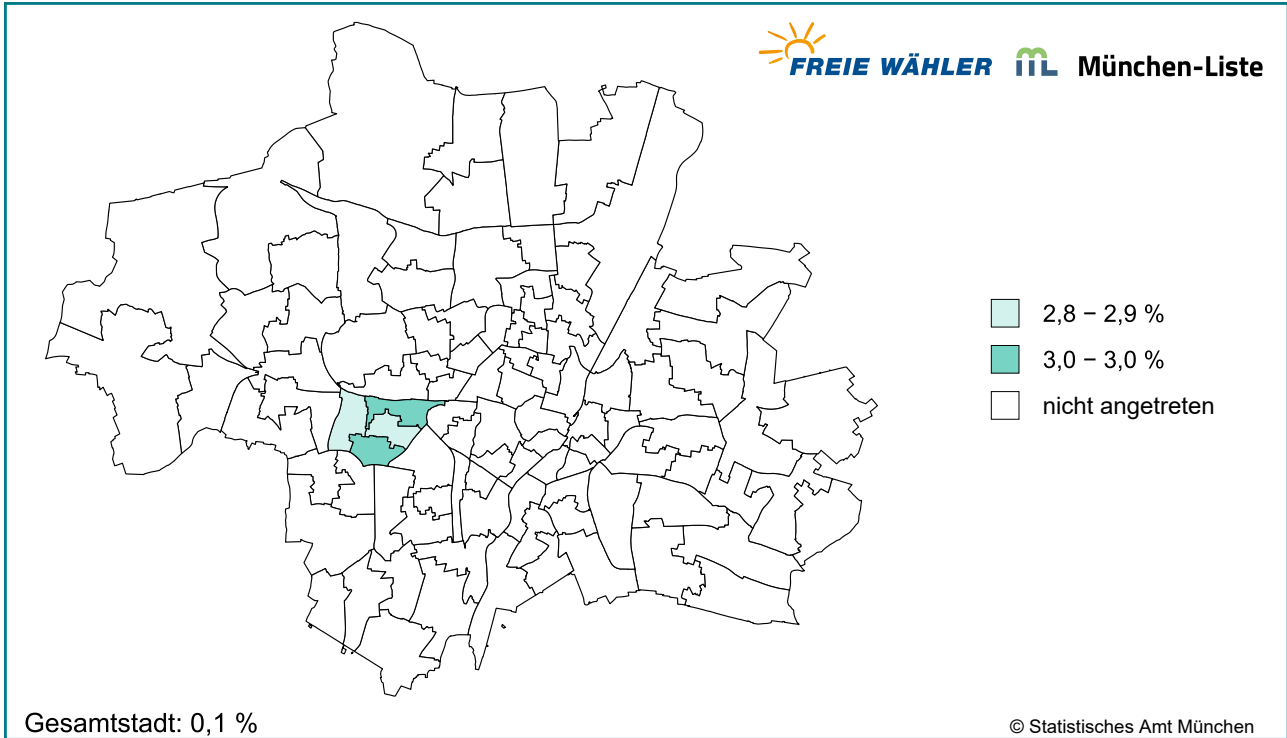

Bezirksausschusswahl 2026 – Thematische Karten

Amtliche Endergebnisse

FREIE WÄHLER / FW München / München-Liste - Anteile - Briefwahlbezirke (aggregiert) (Gesamtwählende)

Geobasisdaten © GeodatenService München 2026

FREIE WÄHLER / FW München / München-Liste - Hochburgen - Briefwahlbezirke (aggregiert) (Gesamtwählende)