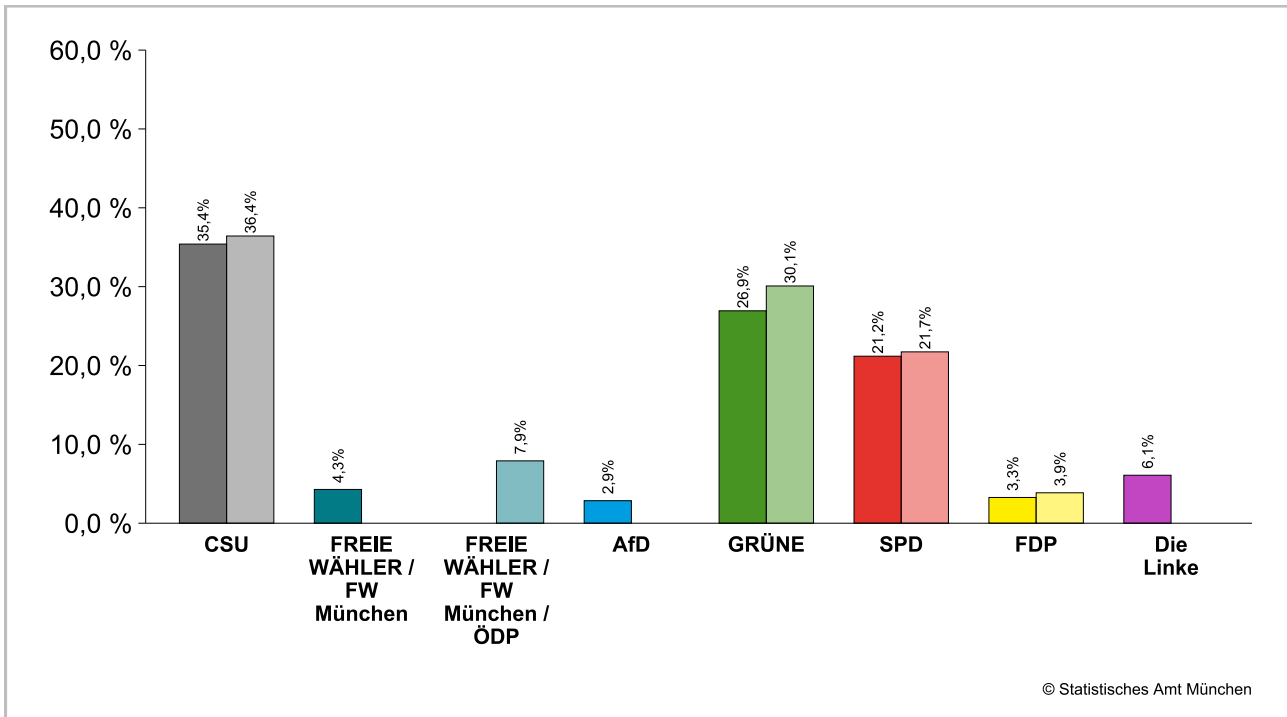

Bezirksausschusswahl 2026 – Wahlergebnisse

Stadtbezirk 20 Hadern

Amtliche Endergebnisse der Stimmenanteile der Bezirksausschusswahl 2026 und 2020