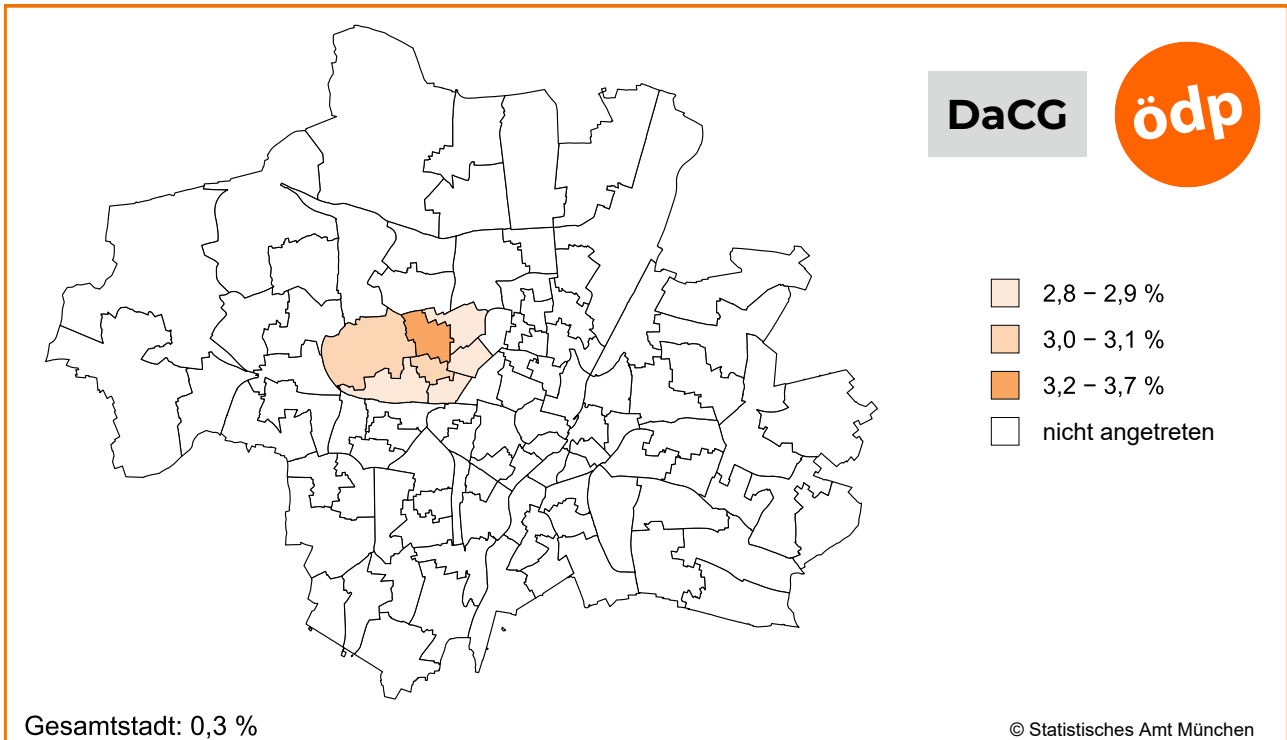

Bezirksausschusswahl 2026 – Thematische Karten

Amtliche Endergebnisse

DaCG / ÖDP - Anteile - Briefwahlbezirke (aggregiert) (Gesamtwählende)

Geobasisdaten © GeodatenService München 2026

DaCG / ÖDP - Hochburgen - Briefwahlbezirke (aggregiert) (Gesamtwählende)