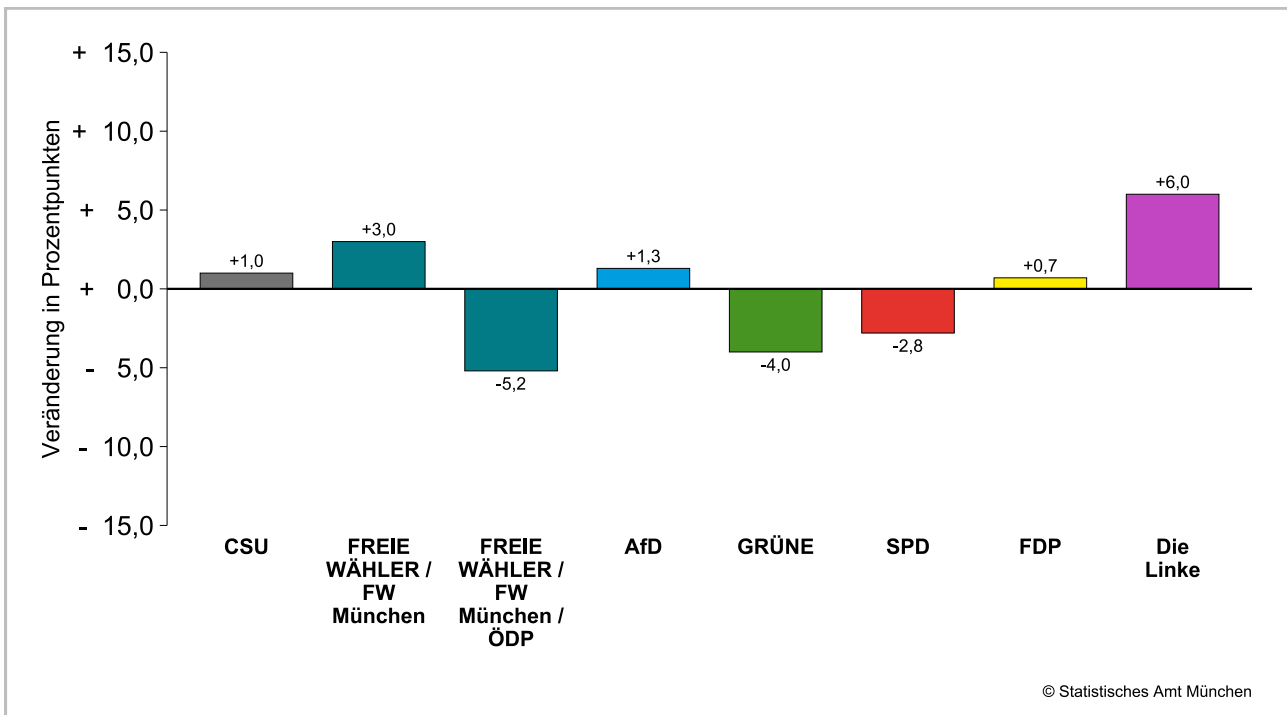

Stimmenanteile - Gewinne und Verluste gegenüber der Bezirksausschusswahl 2020

Amtliche Endergebnisse