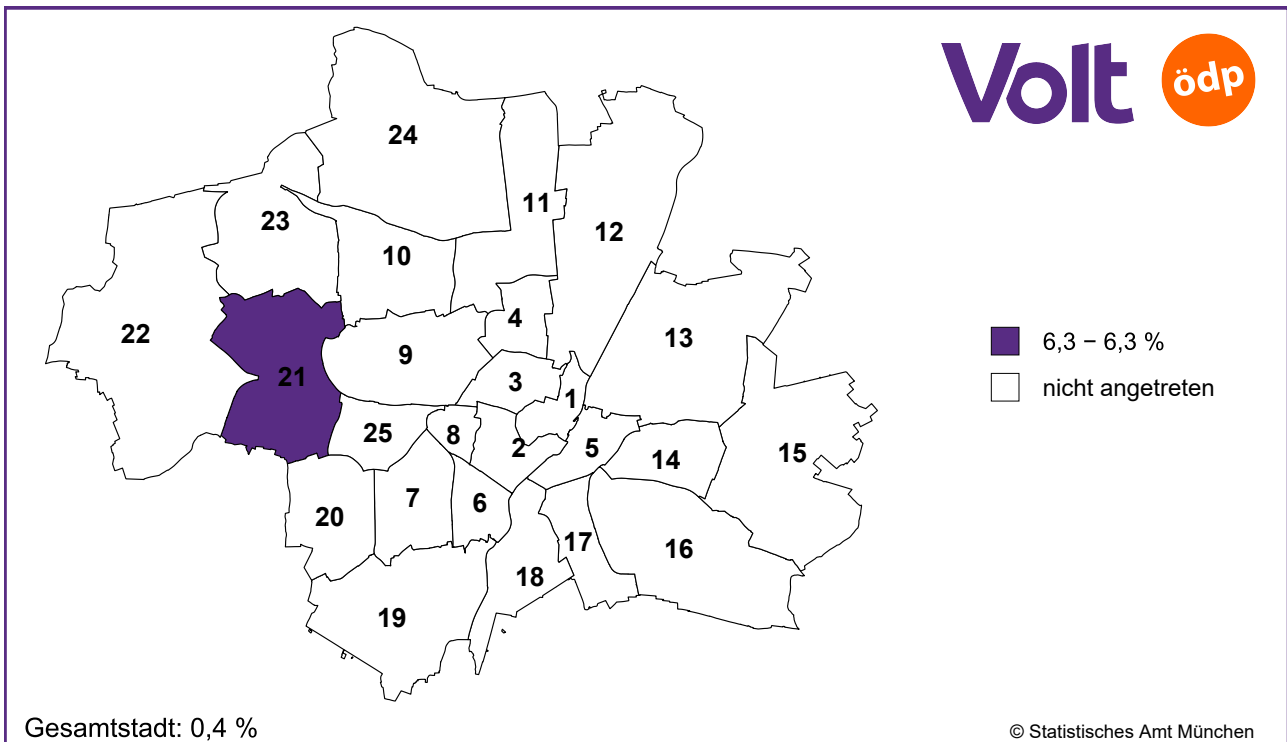

# Bezirksausschusswahl 2026 – Thematische Karten

Amtliche Endergebnisse

Volt / ÖDP - Anteile - Stadtbezirke (Gesamtwählende)

Geobasisdaten © GeodatenService München 2026

Volt / ÖDP - Anteile - Stimmbezirke (nur Urnenwählende)