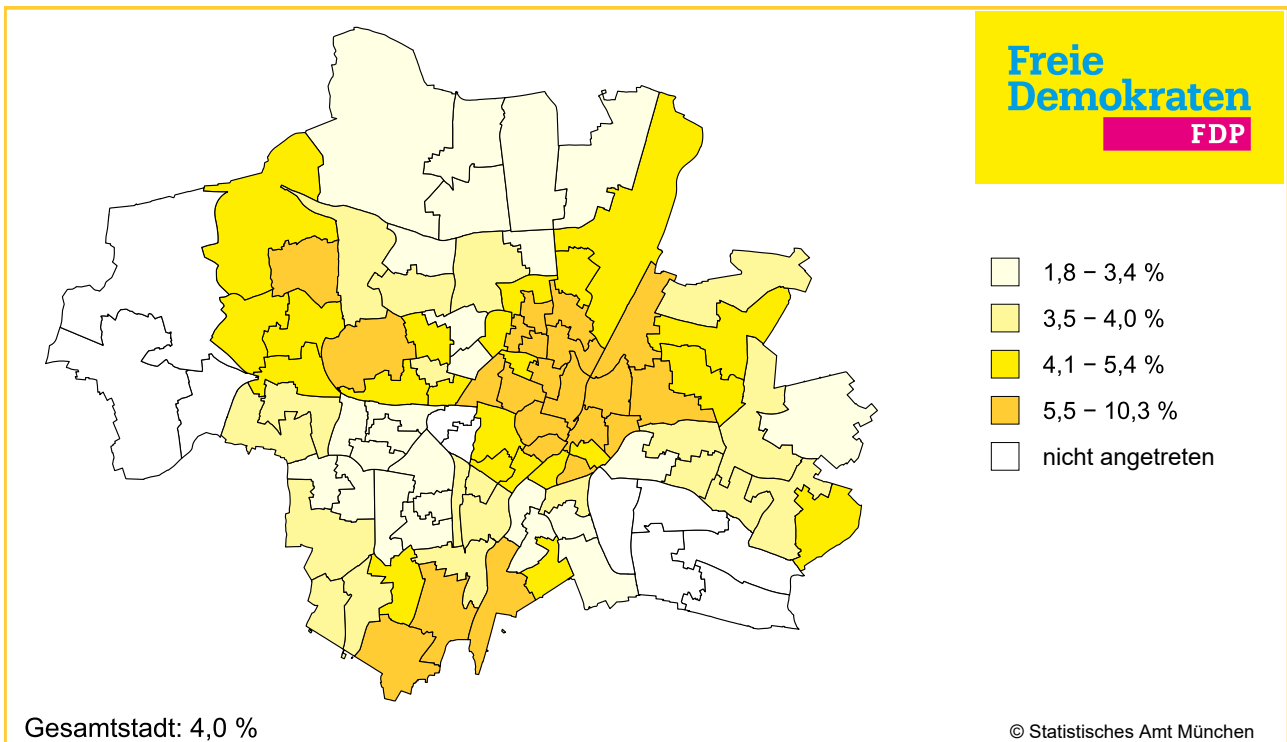

Bezirksausschusswahl 2026 – Thematische Karten

Amtliche Endergebnisse

FDP - Anteile - Briefwahlbezirke (aggregiert) (Gesamtwählende)