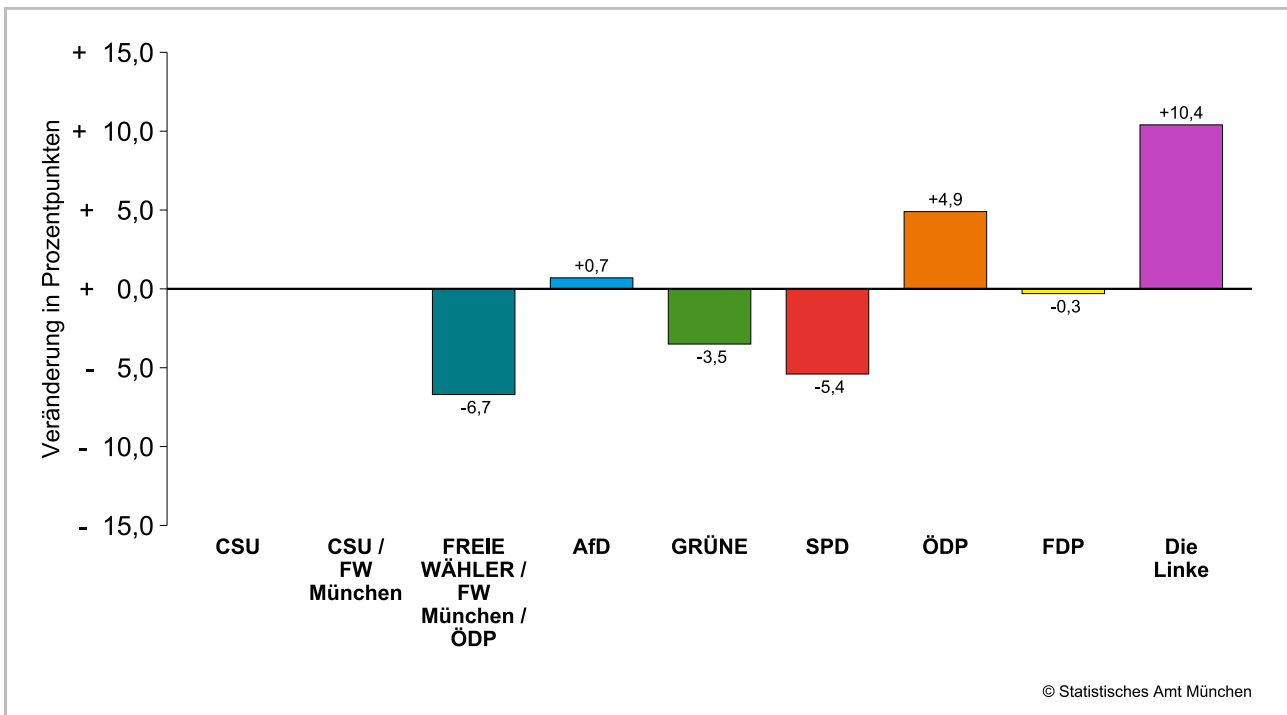

Stimmenanteile - Gewinne und Verluste gegenüber der Bezirksausschusswahl 2020

Amtliche Endergebnisse