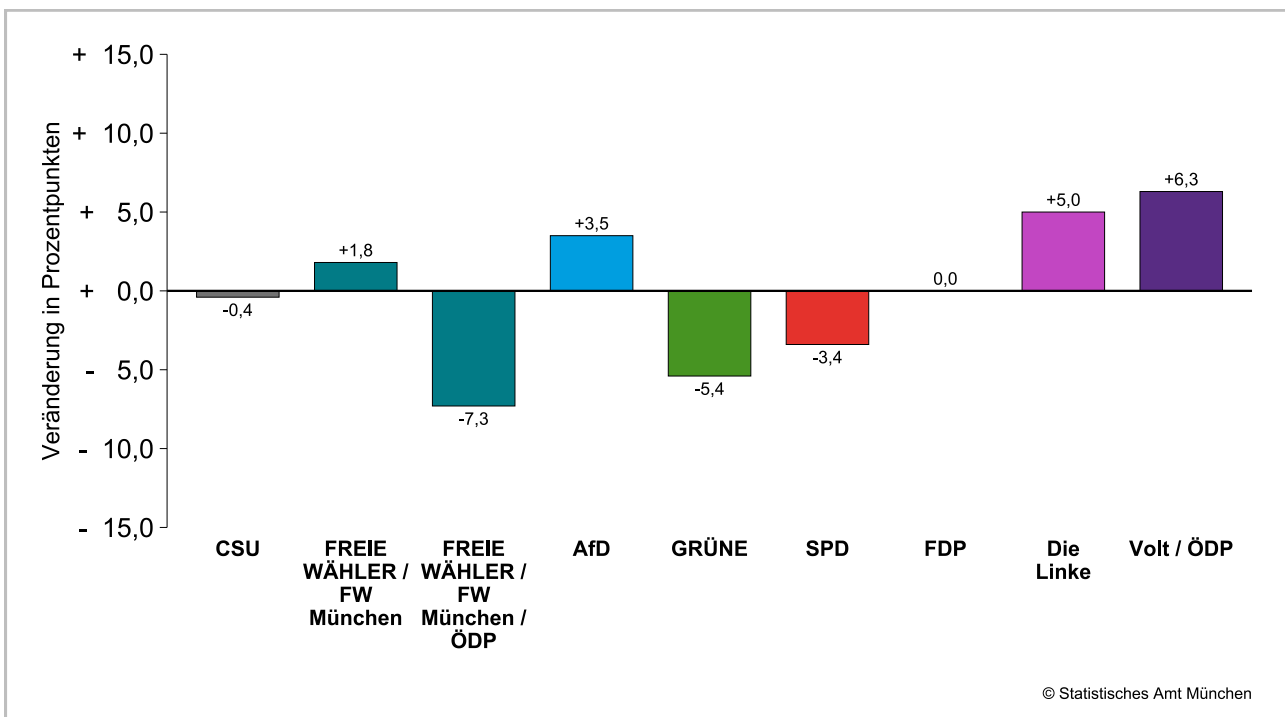

Stimmenanteile - Gewinne und Verluste gegenüber der Bezirksausschusswahl 2020

Amtliche Endergebnisse