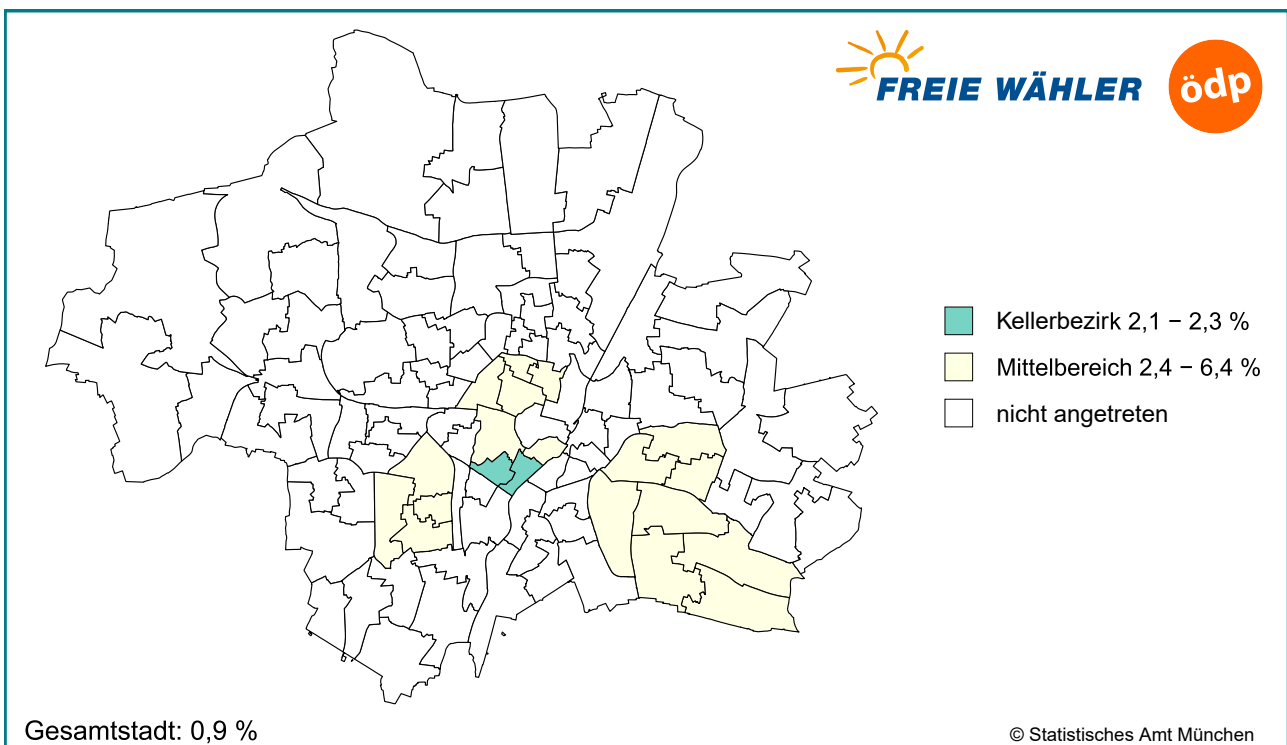

Geobasisdaten © GeodatenService München 2026