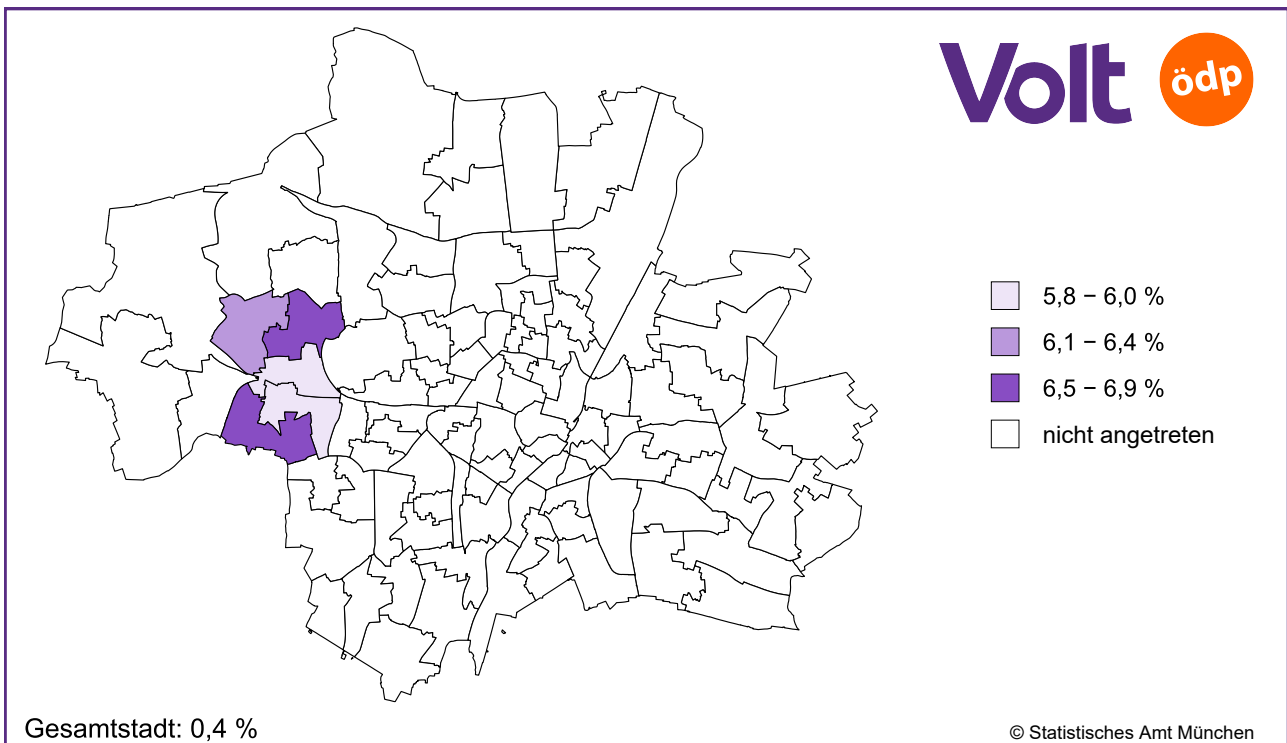

# Bezirksausschusswahl 2026 – Thematische Karten

Amtliche Endergebnisse

Volt / ÖDP - Anteile - Briefwahlbezirke (aggregiert) (nur Briefwählende)

Geobasisdaten © GeodatenService München 2026

Volt / ÖDP - Anteile - Briefwahlbezirke (aggregiert) (nur Urnenwählende)