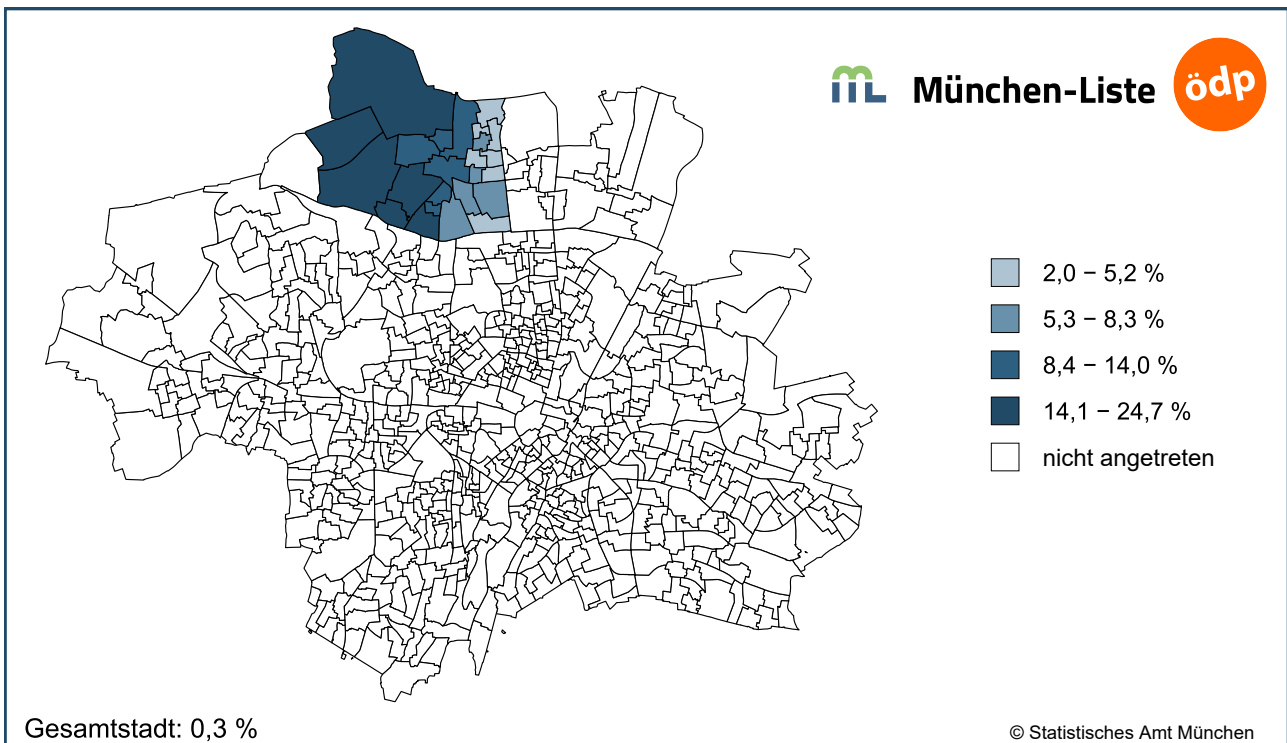

# Bezirksausschusswahl 2026 – Thematische Karten

Amtliche Endergebnisse

München-Liste / ÖDP - Anteile - Stadtbezirke (Gesamtwählende)

Geobasisdaten © GeodatenService München 2026

München-Liste / ÖDP - Anteile - Stimmbezirke (nur Urnenwählende)