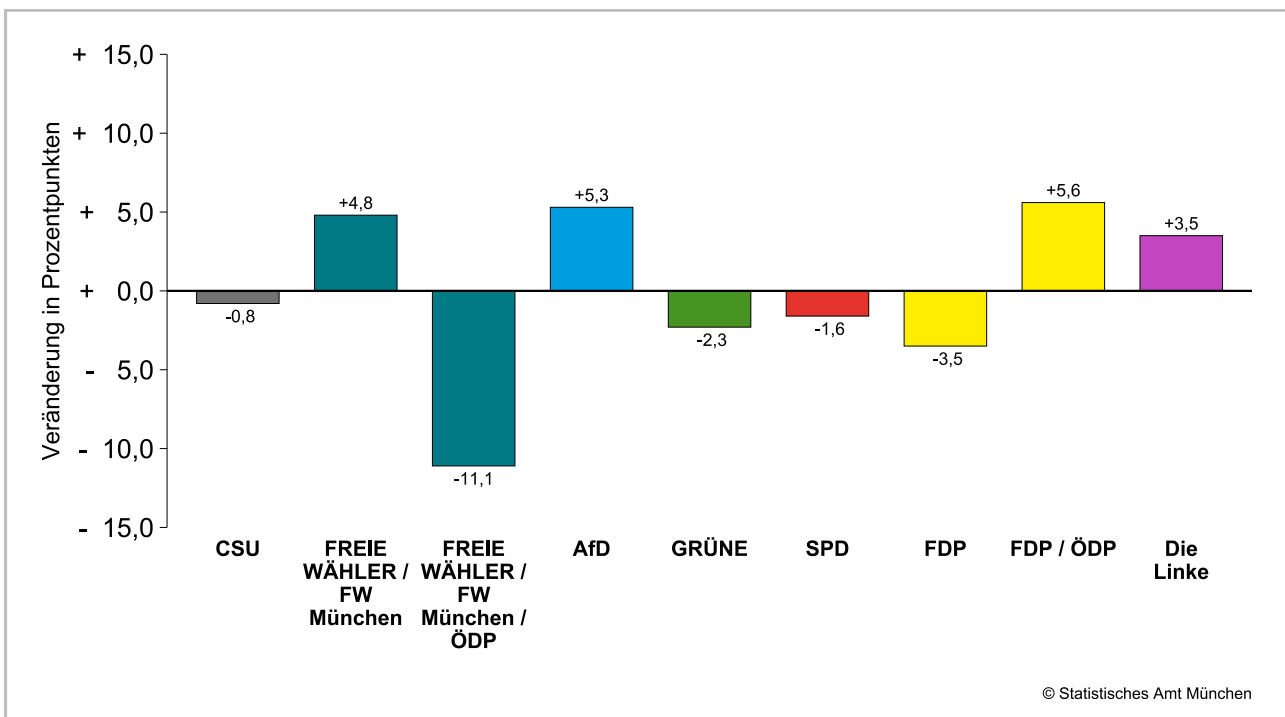

Stimmenanteile - Gewinne und Verluste gegenüber der Bezirksausschusswahl 2020

Amtliche Endergebnisse