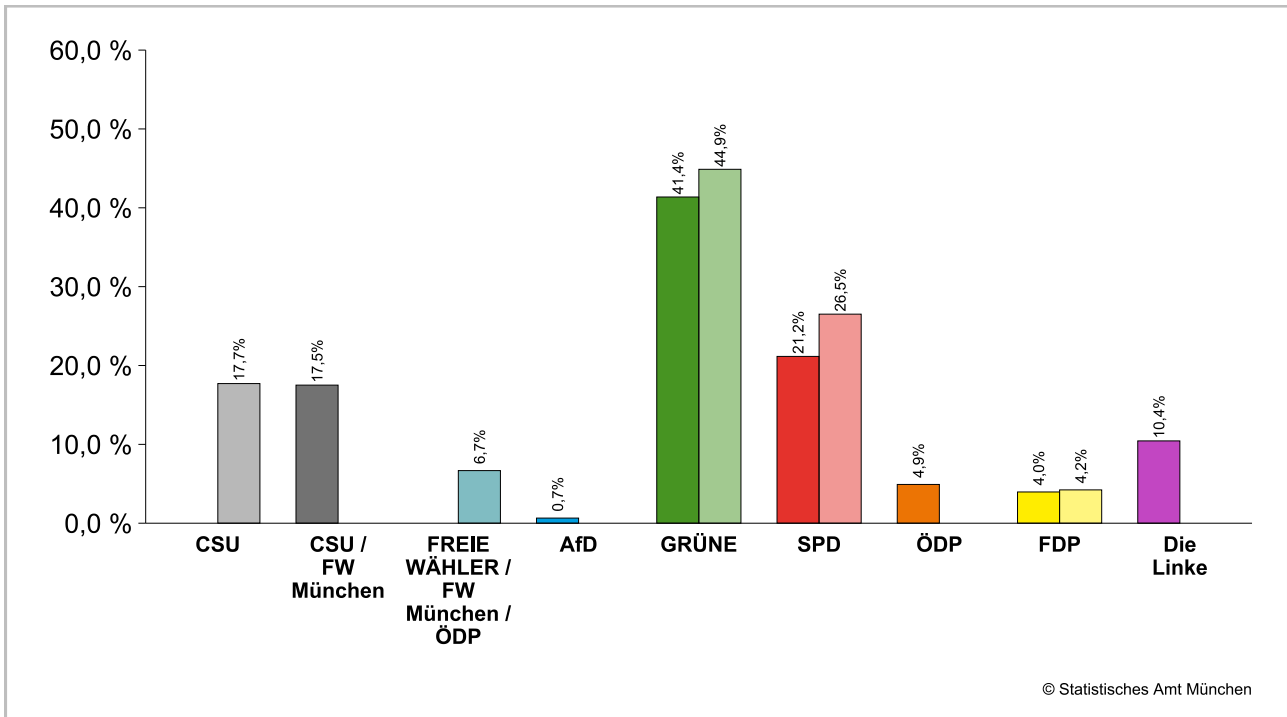

Bezirksausschusswahl 2026 – Wahlergebnisse

Stadtbezirk 06 Sendling

Amtliche Endergebnisse der Stimmenanteile der Bezirksausschusswahl 2026 und 2020