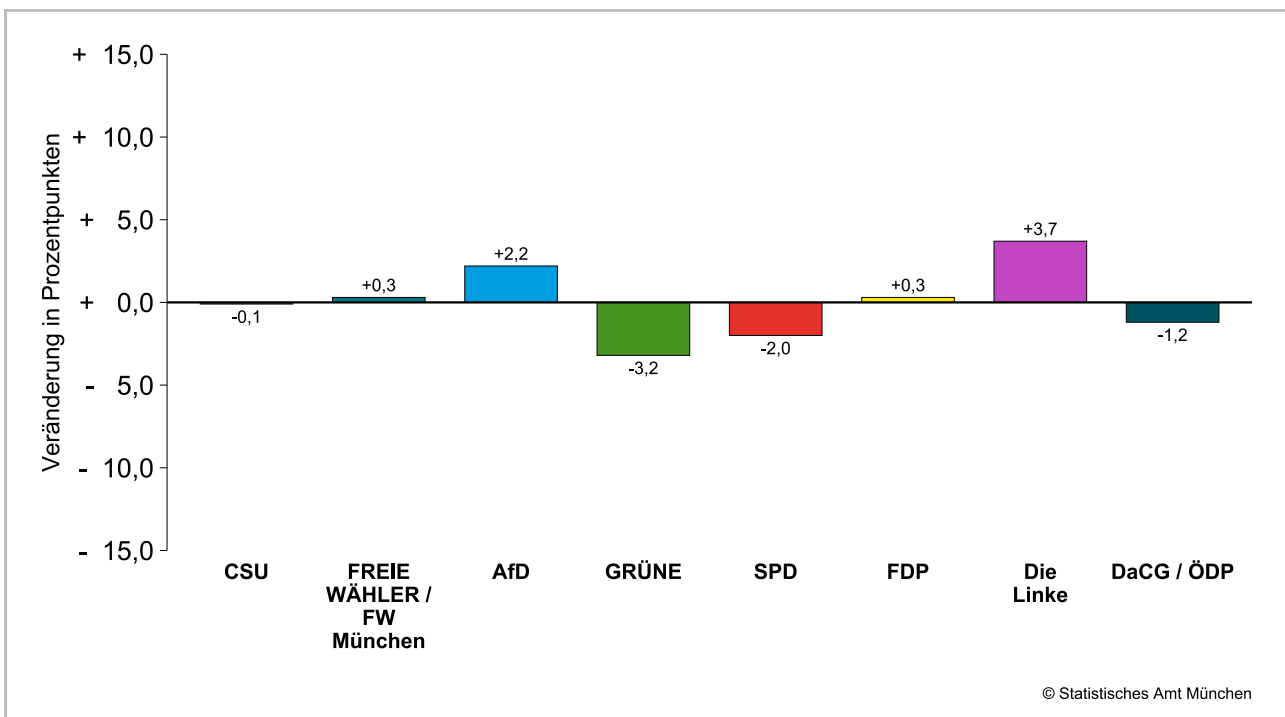

Stimmenanteile - Gewinne und Verluste gegenüber der Bezirksausschusswahl 2020

Amtliche Endergebnisse