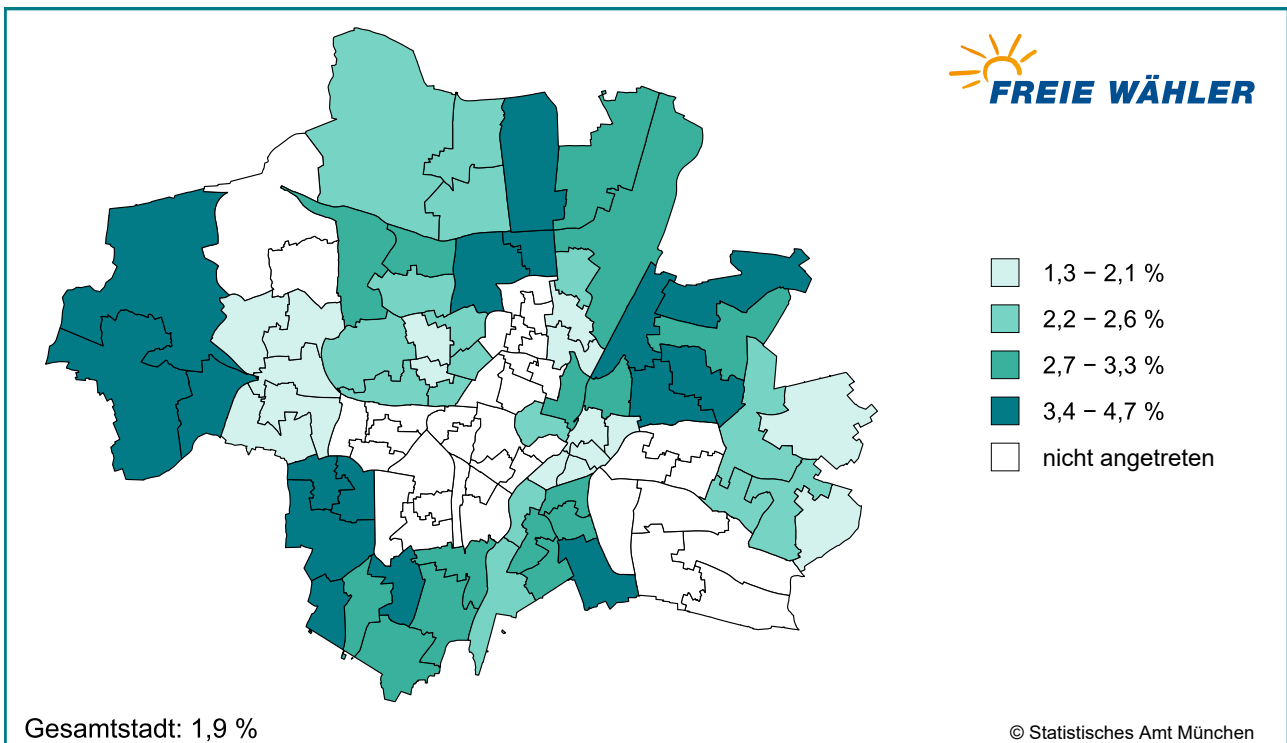

Geobasisdaten © GeodatenService München 2026