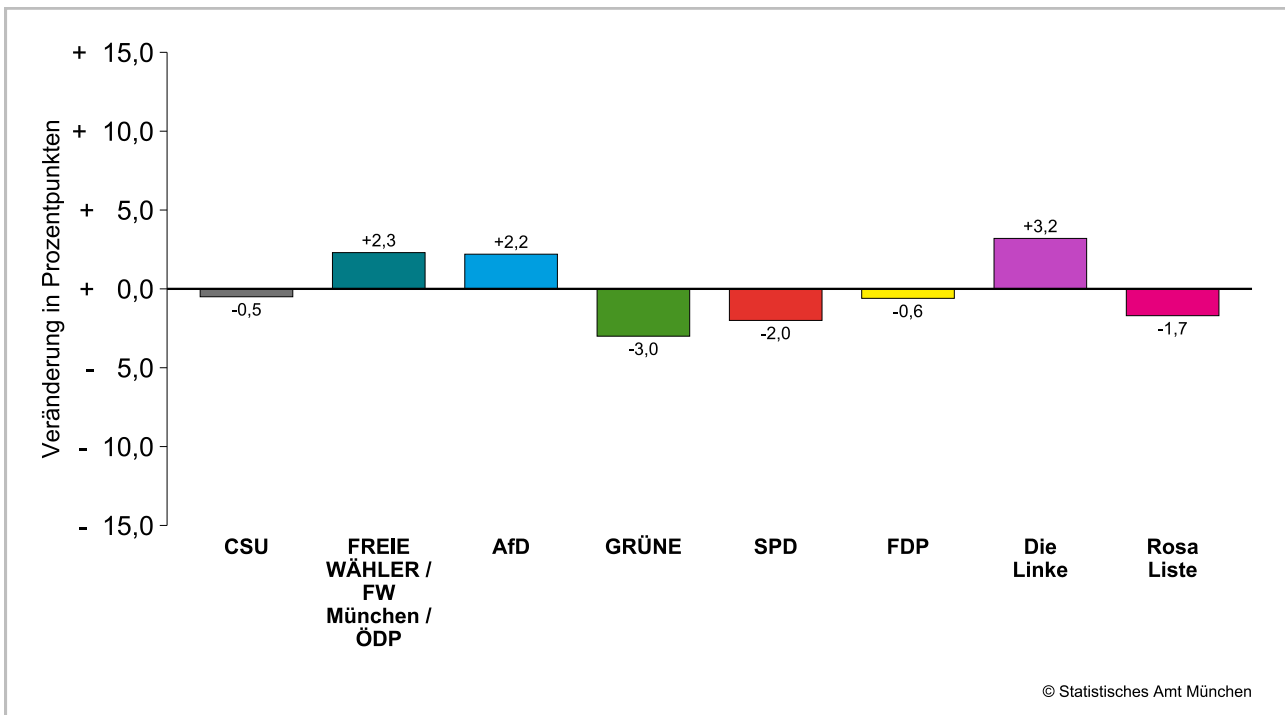

Stimmenanteile - Gewinne und Verluste gegenüber der Bezirksausschusswahl 2020

Amtliche Endergebnisse