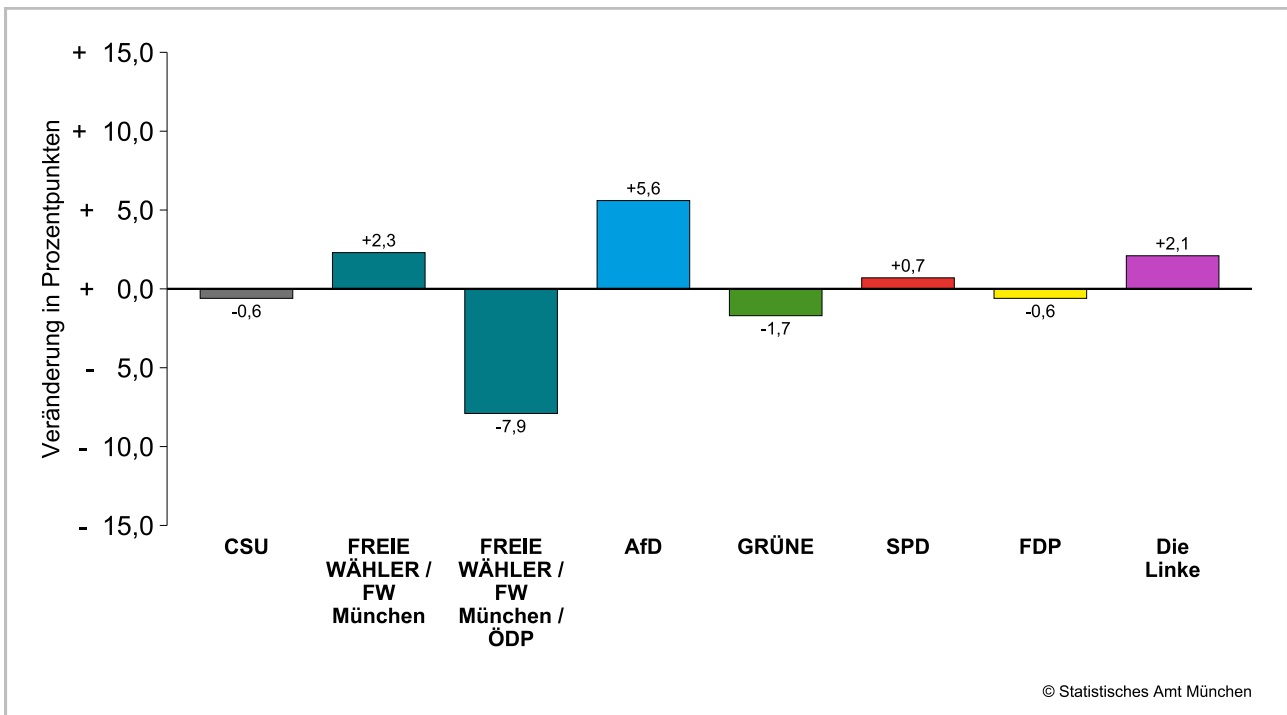

Stimmenanteile - Gewinne und Verluste gegenüber der Bezirksausschusswahl 2020

Amtliche Endergebnisse