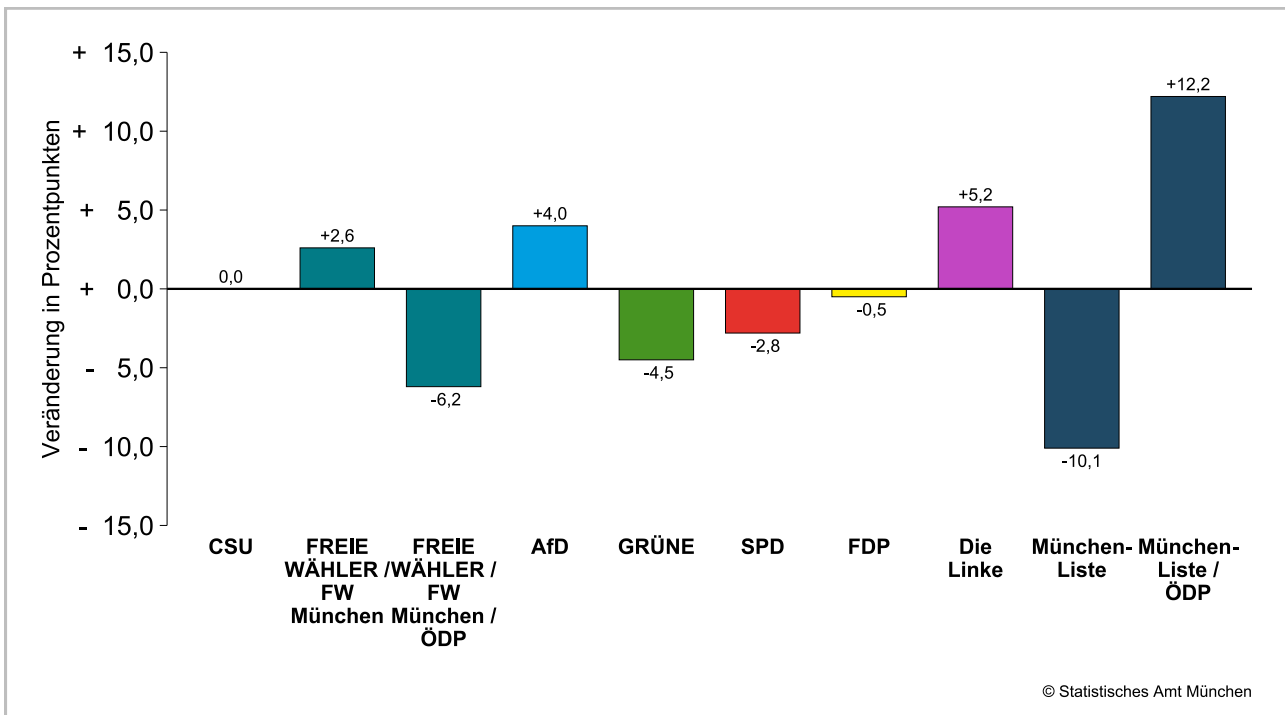

Stimmenanteile - Gewinne und Verluste gegenüber der Bezirksausschusswahl 2020

Amtliche Endergebnisse