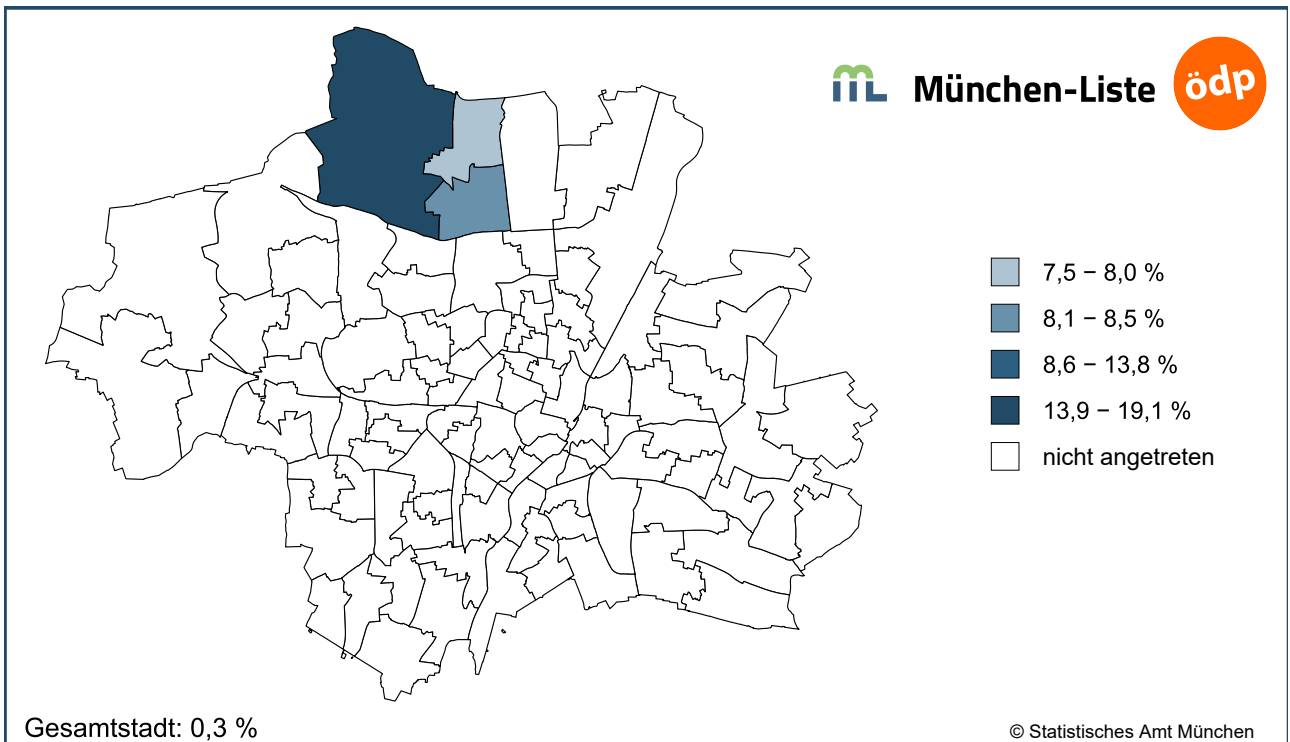

Bezirksausschusswahl 2026 – Thematische Karten

Amtliche Endergebnisse

München-Liste / ÖDP - Anteile - Briefwahlbezirke (aggregiert) (Gesamtwählende)

Geobasisdaten © GeodatenService München 2026

München-Liste / ÖDP - Hochburgen - Briefwahlbezirke (aggregiert) (Gesamtwählende)