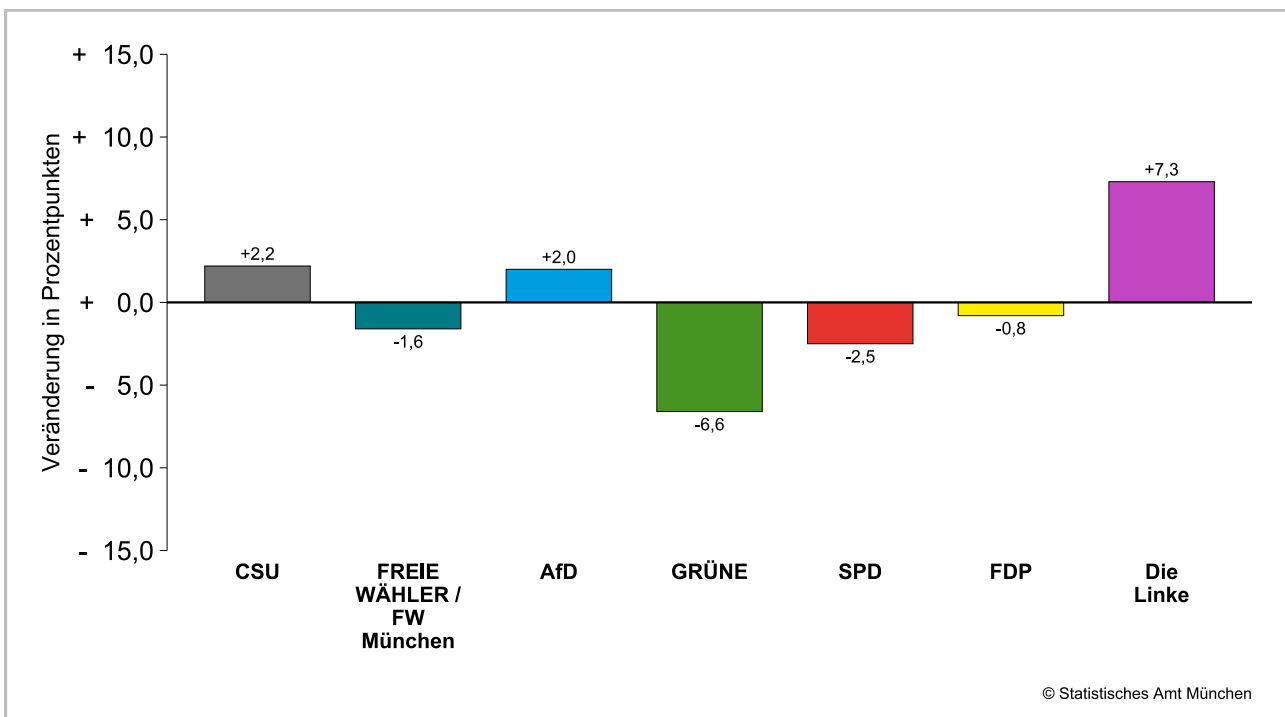

Stimmenanteile - Gewinne und Verluste gegenüber der Bezirksausschusswahl 2020

Amtliche Endergebnisse