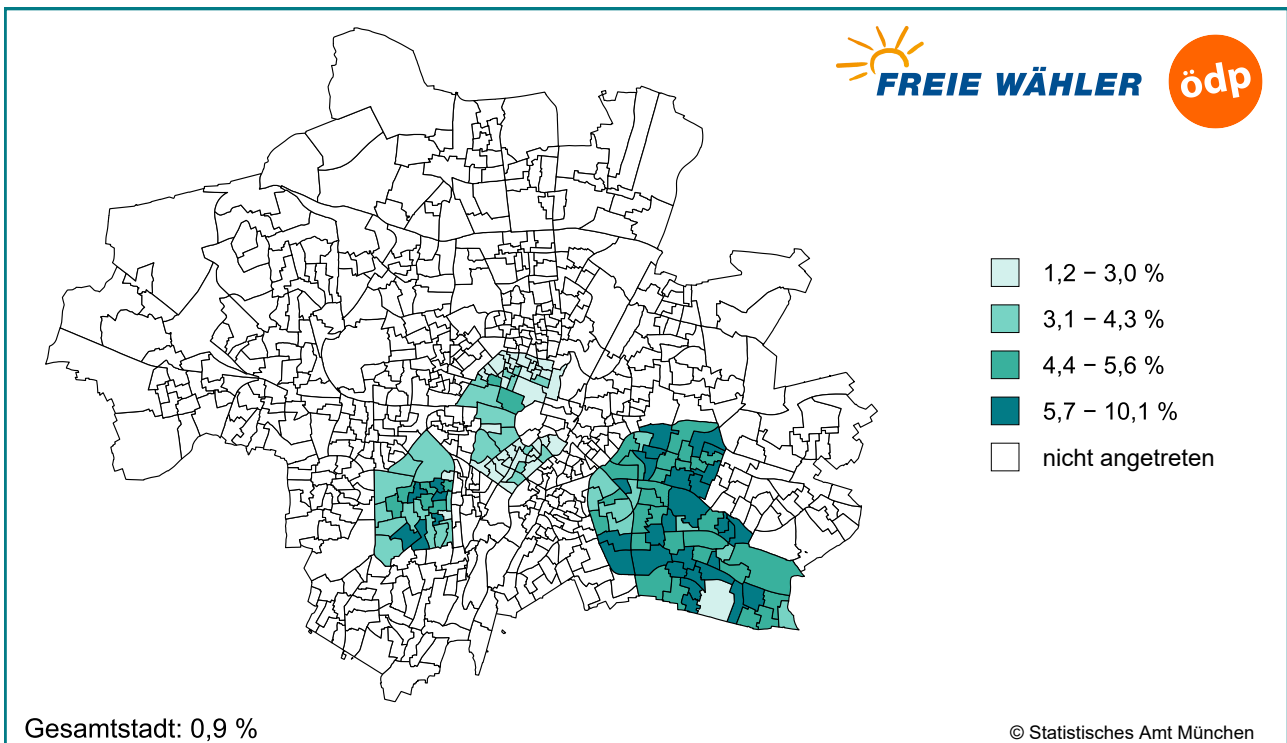

# Bezirksausschusswahl 2026 – Thematische Karten

Amtliche Endergebnisse

FREIE WÄHLER / FW München / ÖDP - Anteile - Stadtbezirke (Gesamtwählende)

Geobasisdaten © GeodatenService München 2026

FREIE WÄHLER / FW München / ÖDP - Anteile - Stimmbezirke (nur Urnenwählende)