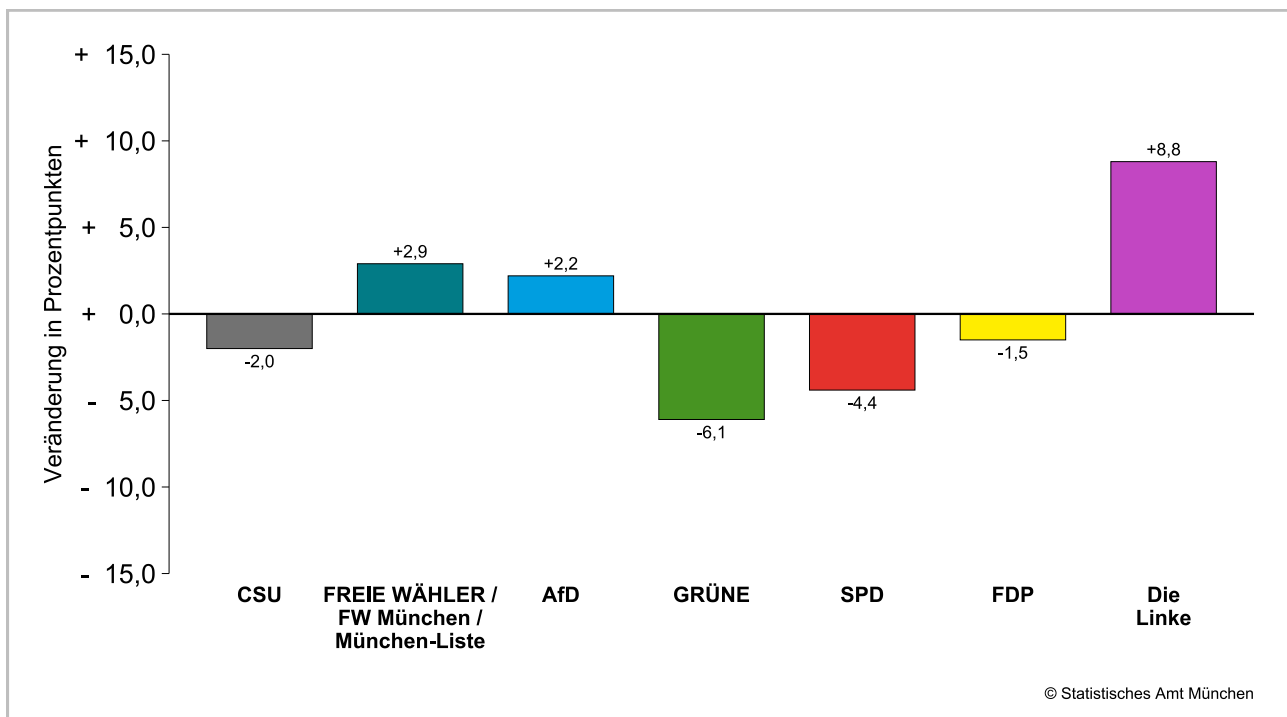

Stimmenanteile - Gewinne und Verluste gegenüber der Bezirksausschusswahl 2020

Amtliche Endergebnisse