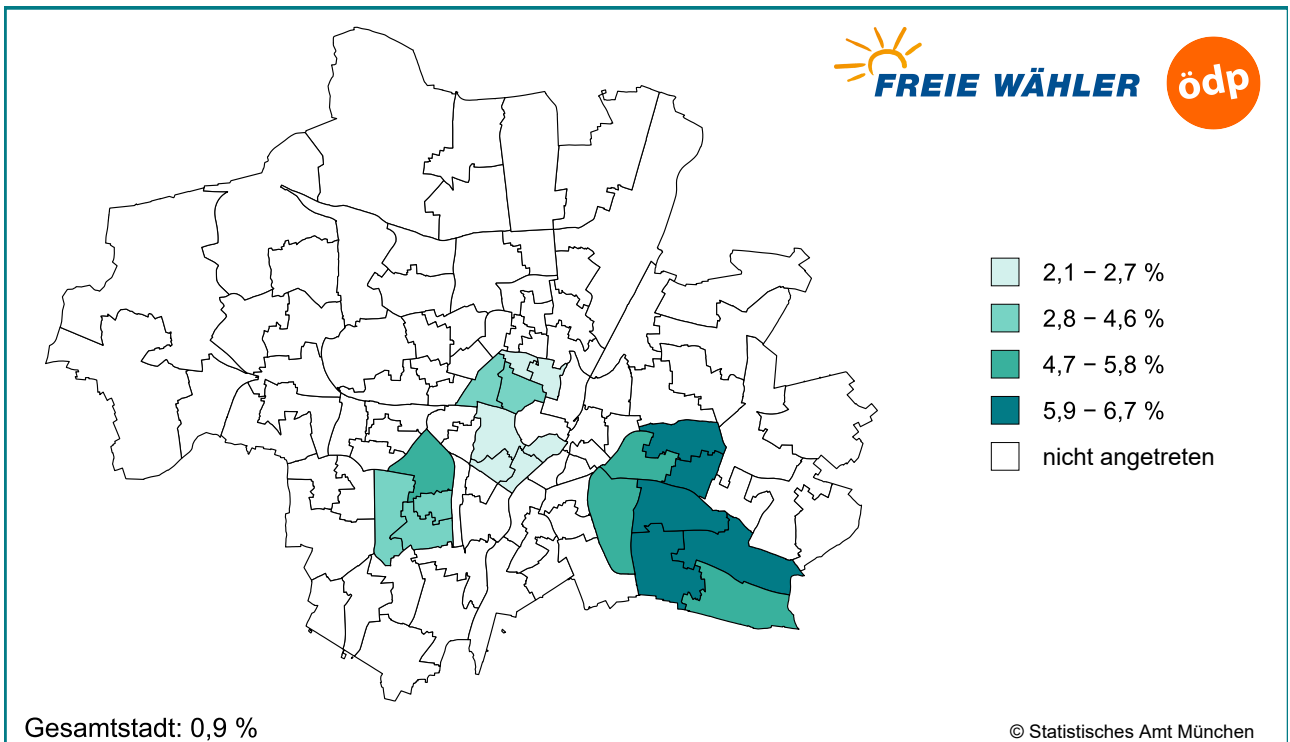

Bezirksausschusswahl 2026 – Thematische Karten

Amtliche Endergebnisse

FREIE WÄHLER / FW München / ÖDP - Anteile - Briefwahlbezirke (aggregiert) (nur Briefwählende)

Geobasisdaten © GeodatenService München 2026

FREIE WÄHLER / FW München / ÖDP - Anteile - Briefwahlbezirke (aggregiert) (nur Urnenwählende)