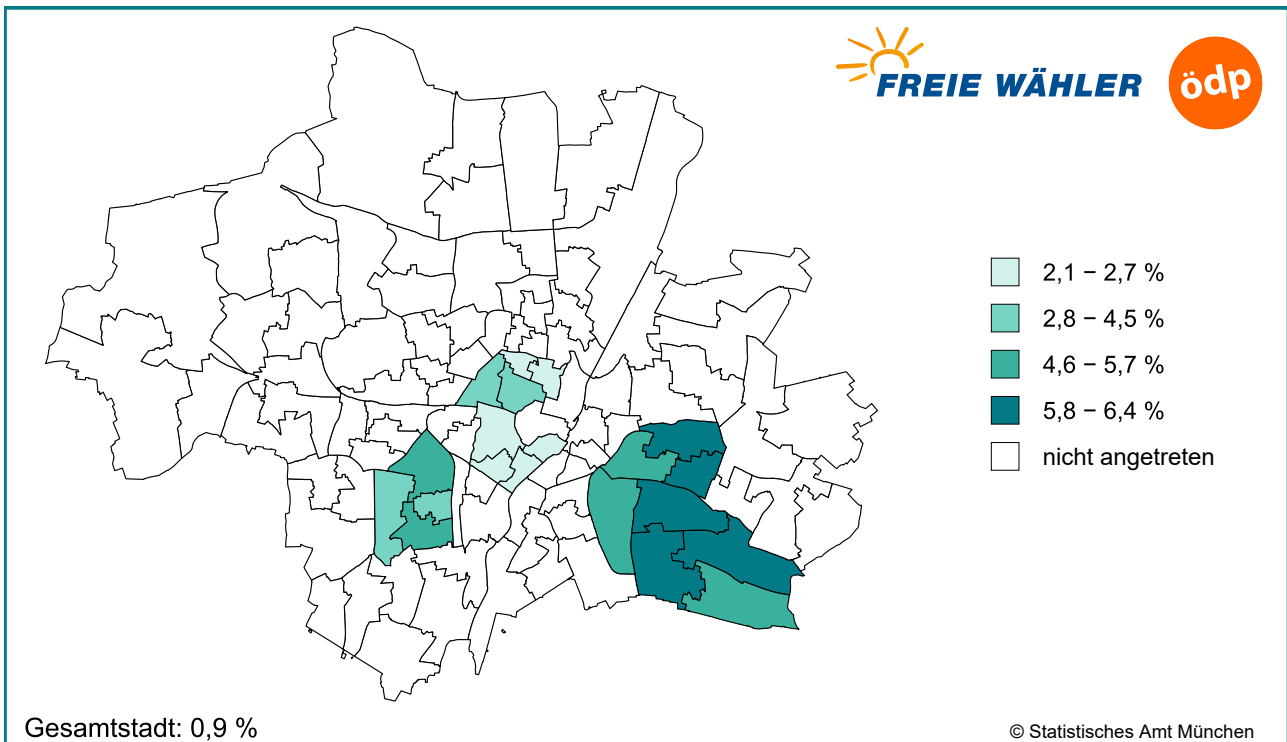

Bezirksausschusswahl 2026 – Thematische Karten

Amtliche Endergebnisse

FREIE WÄHLER / FW München / ÖDP - Anteile - Briefwahlbezirke (aggregiert) (Gesamtwählende)

Geobasisdaten © GeodatenService München 2026

FREIE WÄHLER / FW München / ÖDP - Hochburgen - Briefwahlbezirke (aggregiert) (Gesamtwählende)