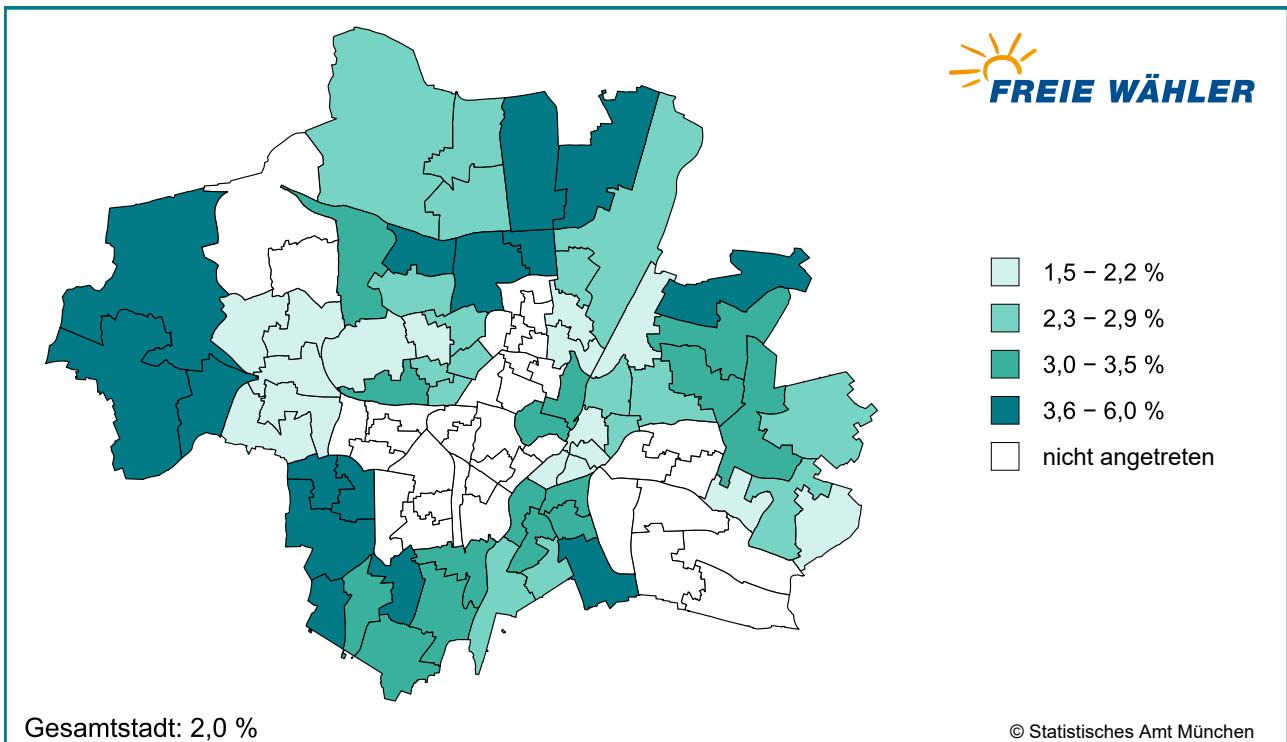

Bezirksausschusswahl 2026 – Thematische Karten

Amtliche Endergebnisse

FREIE WÄHLER / FW München - Anteile - Briefwahlbezirke (aggregiert) (nur Briefwählende)

Geobasisdaten © GeodatenService München 2026

FREIE WÄHLER / FW München - Anteile - Briefwahlbezirke (aggregiert) (nur Urnenwählende)