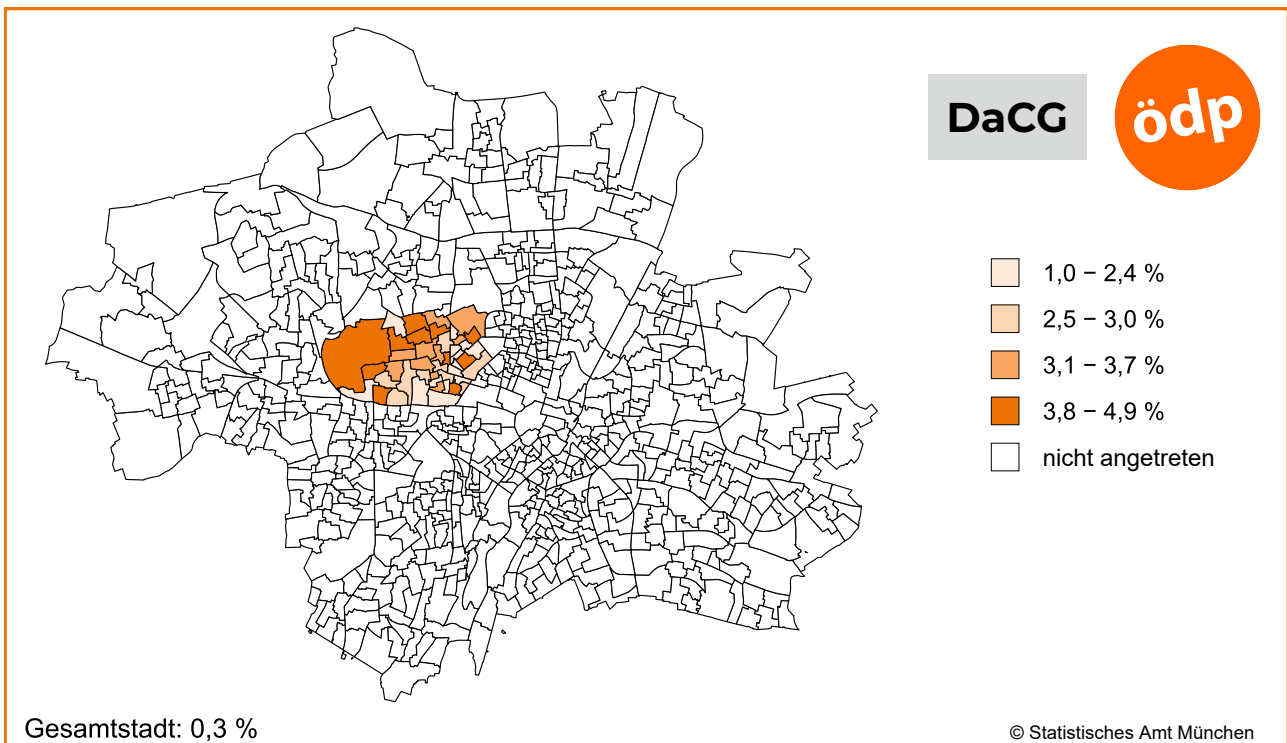

# Bezirksausschusswahl 2026 – Thematische Karten

Amtliche Endergebnisse

DaCG / ÖDP - Anteile - Stadtbezirke (Gesamtwählende)

Geobasisdaten © GeodatenService München 2026

DaCG / ÖDP - Anteile - Stimmbezirke (nur Urnenwählende)