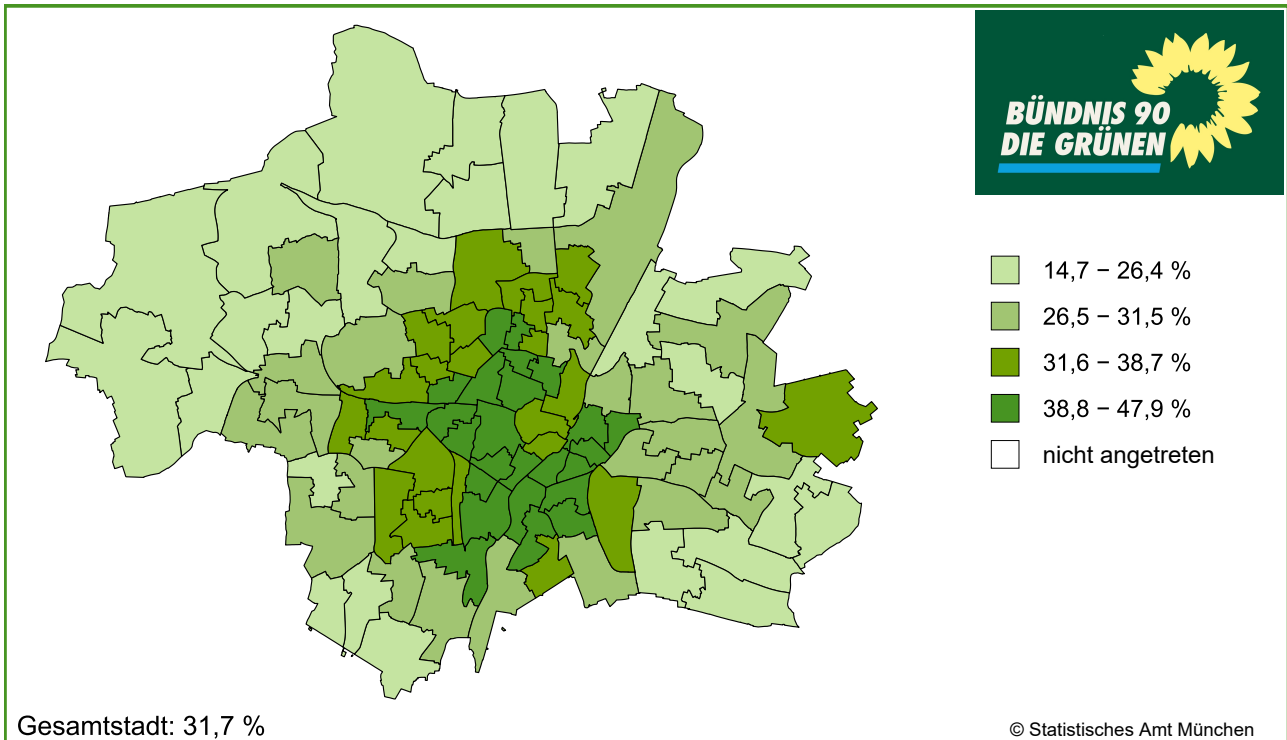

Bezirksausschusswahl 2026 – Thematische Karten

Amtliche Endergebnisse

GRÜNE - Anteile - Briefwahlbezirke (aggregiert) (nur Briefwählende)

Geobasisdaten © GeodatenService München 2026

GRÜNE - Anteile - Briefwahlbezirke (aggregiert) (nur Urnenwählende)