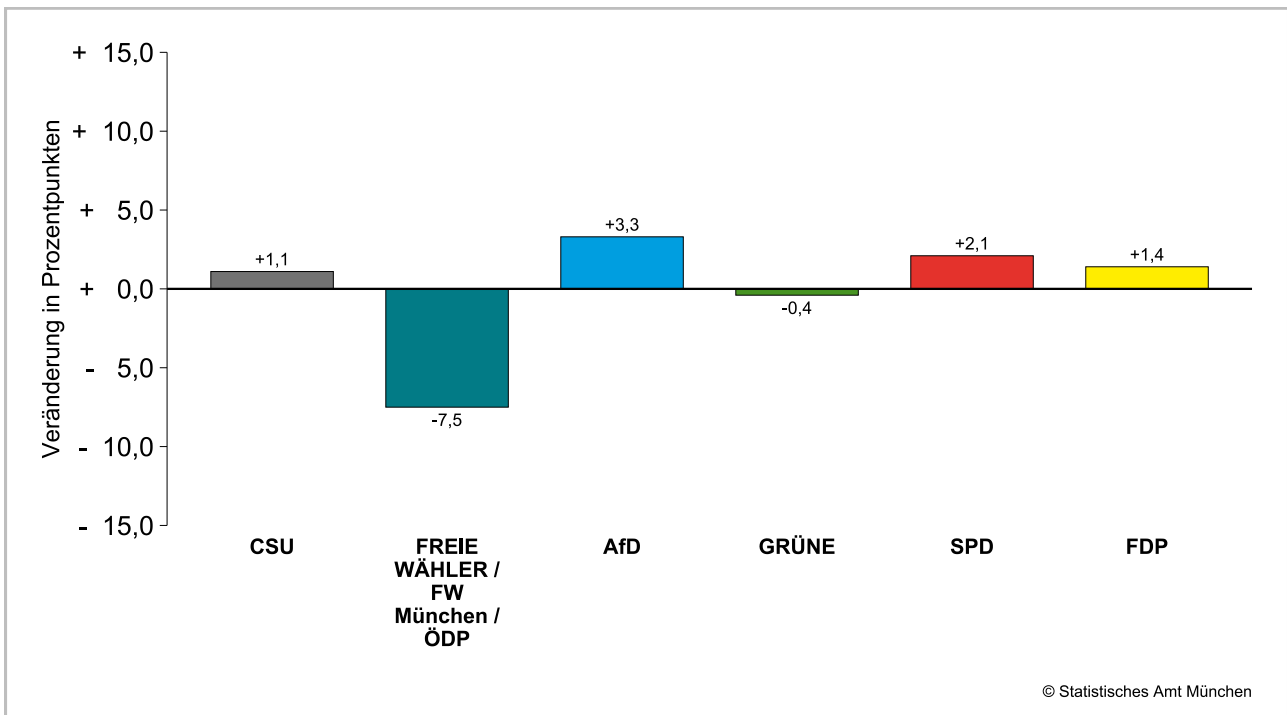

Stimmenanteile - Gewinne und Verluste gegenüber der Bezirksausschusswahl 2020

Amtliche Endergebnisse