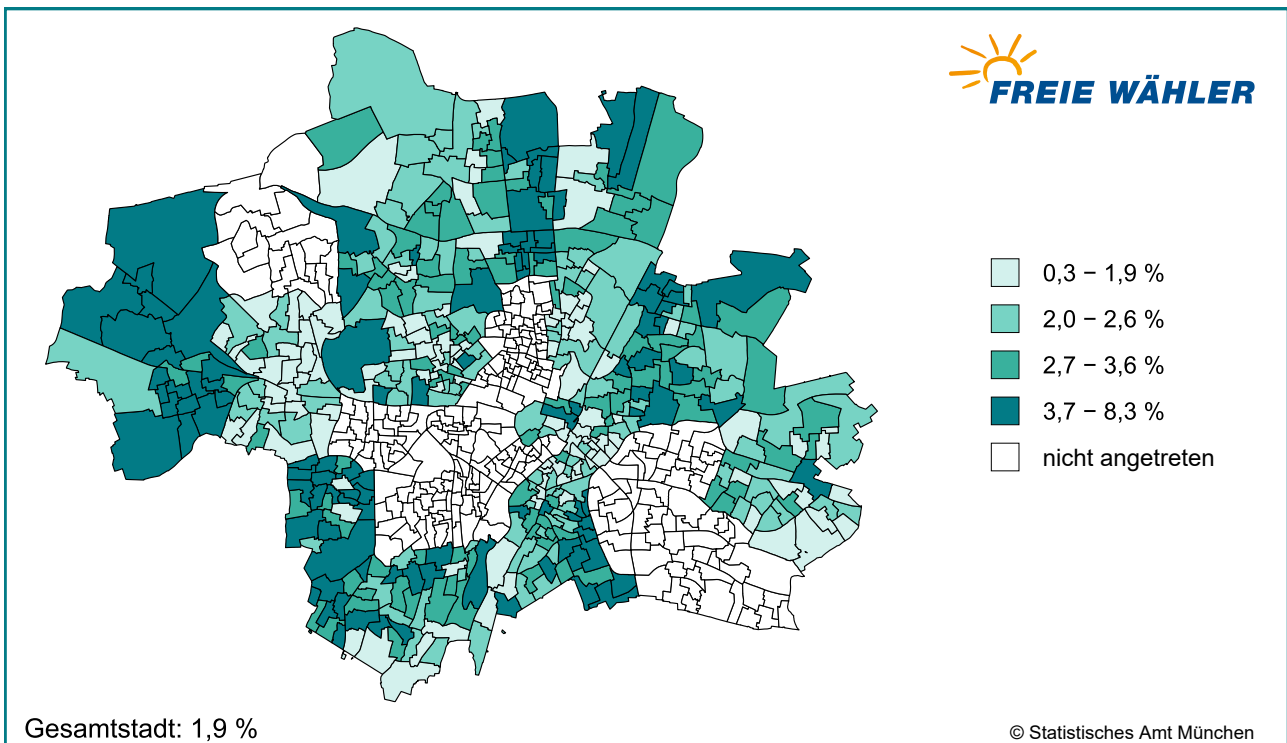

# Bezirksausschusswahl 2026 – Thematische Karten

Amtliche Endergebnisse

FREIE WÄHLER / FW München - Anteile - Stadtbezirke (Gesamtwählende)

Geobasisdaten © GeodatenService München 2026

FREIE WÄHLER / FW München - Anteile - Stimmbezirke (nur Urnenwählende)