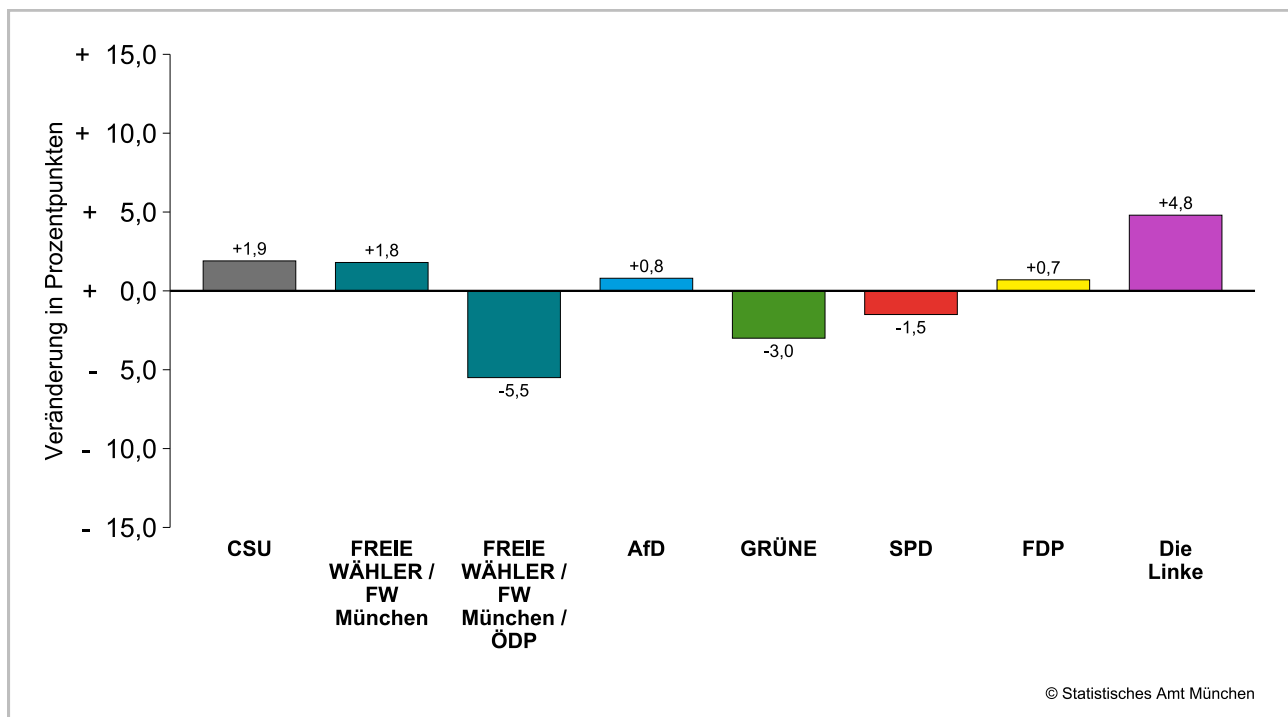

Stimmenanteile - Gewinne und Verluste gegenüber der Bezirksausschusswahl 2020

Amtliche Endergebnisse