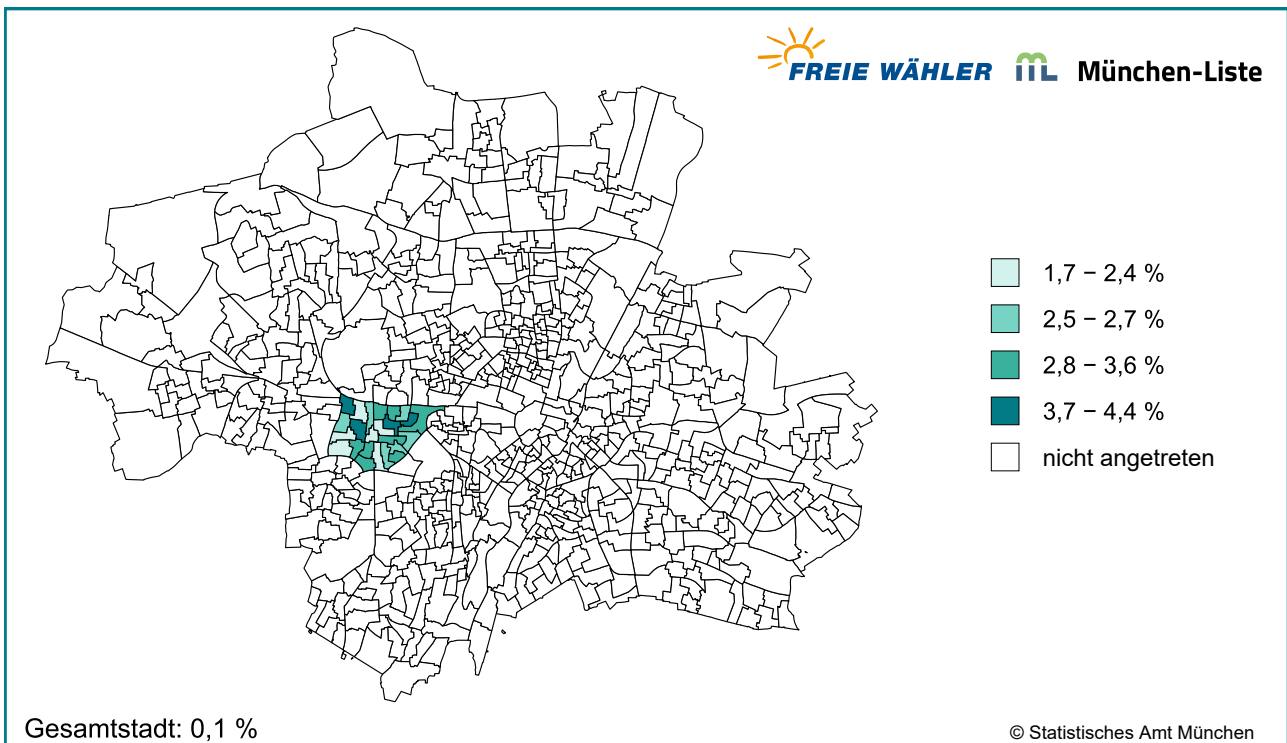

# Bezirksausschusswahl 2026 – Thematische Karten

Amtliche Endergebnisse

FREIE WÄHLER / FW München / München-Liste - Anteile - Stadtbezirke (Gesamtwählende)

Geobasisdaten © GeodatenService München 2026

FREIE WÄHLER / FW München / München-Liste - Anteile - Stimmbezirke (nur Urnenwählende)