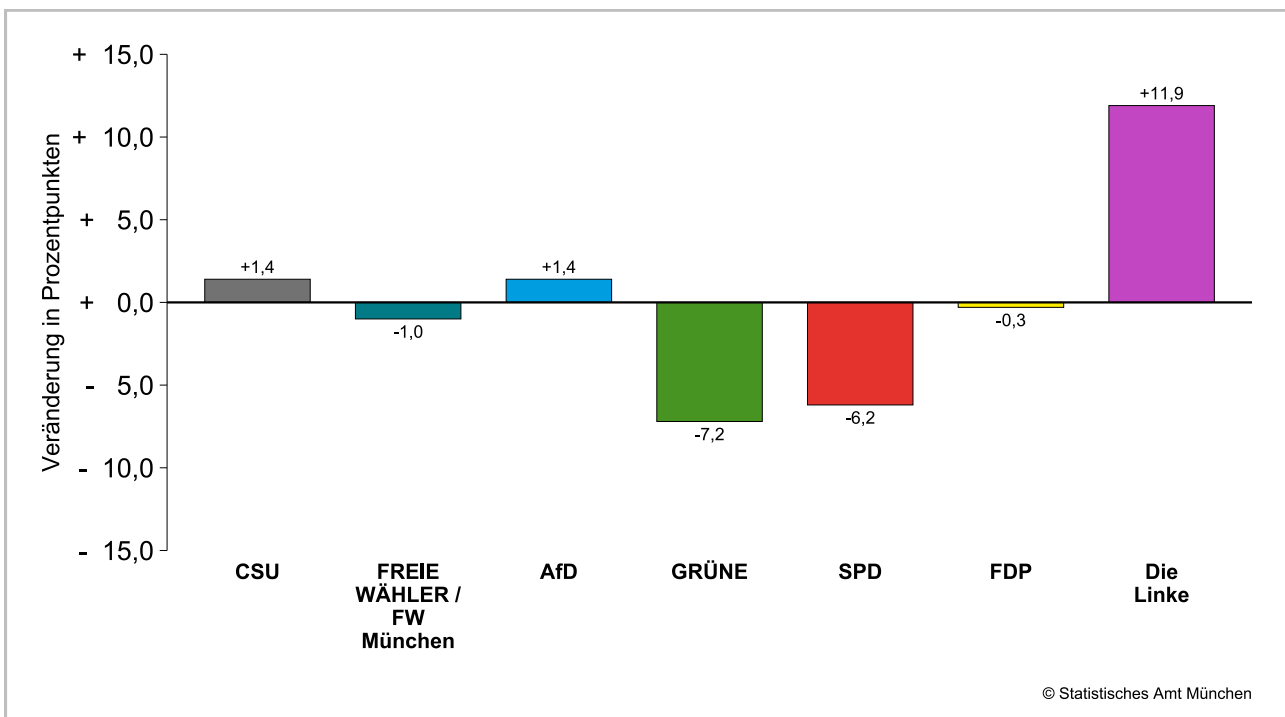

Stimmenanteile - Gewinne und Verluste gegenüber der Bezirksausschusswahl 2020

Amtliche Endergebnisse