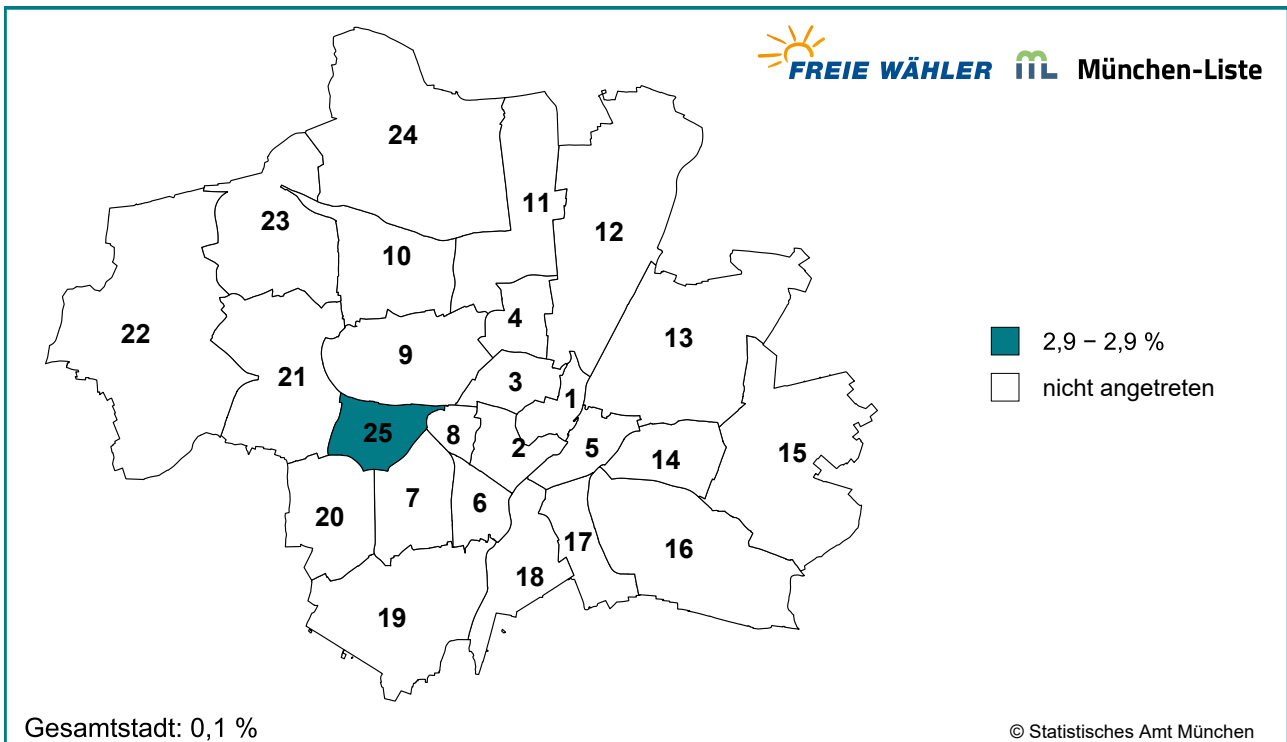

Bezirksausschusswahl 2026 – Thematische Karten

Amtliche Endergebnisse

FREIE WÄHLER / FW München / München-Liste - Anteile - Stadtbezirke (Gesamtwählende)

Geobasisdaten © GeodatenService München 2026

FREIE WÄHLER / FW München / München-Liste - Anteile - Stimmbezirke (nur Urnenwählende)