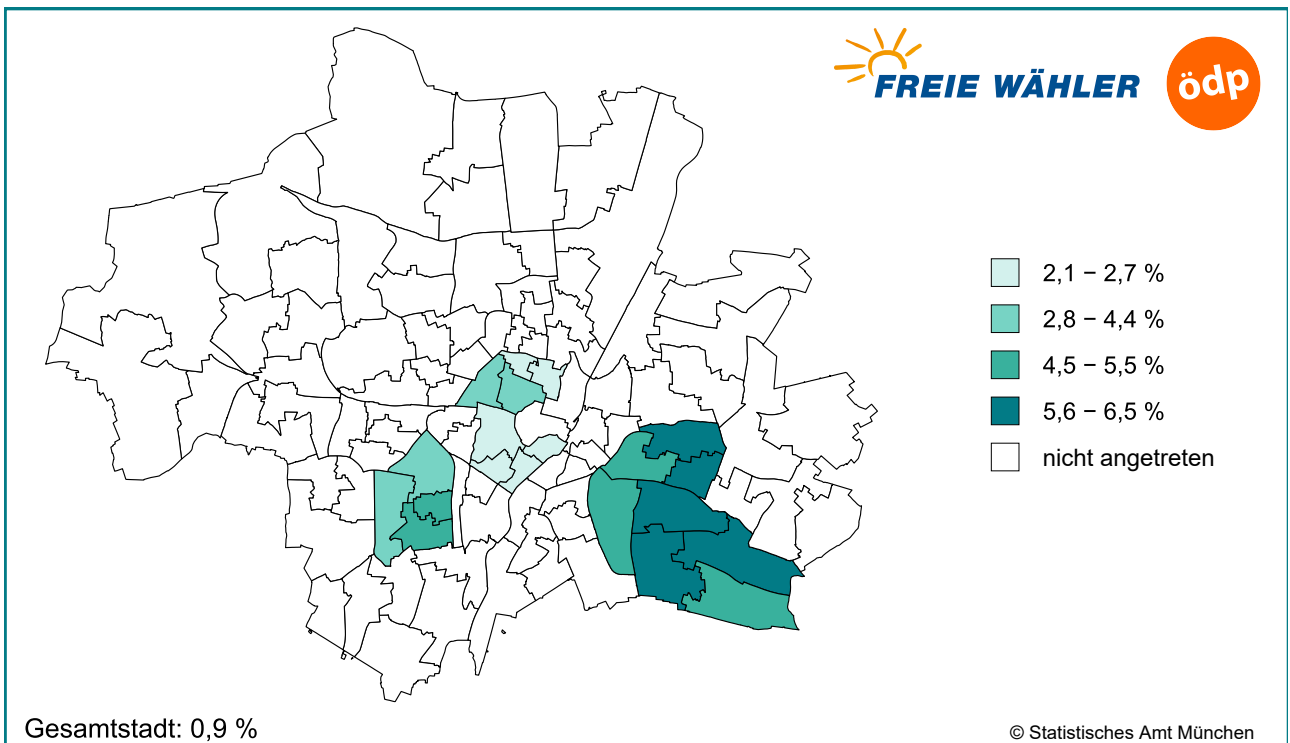

Geobasisdaten © GeodatenService München 2026