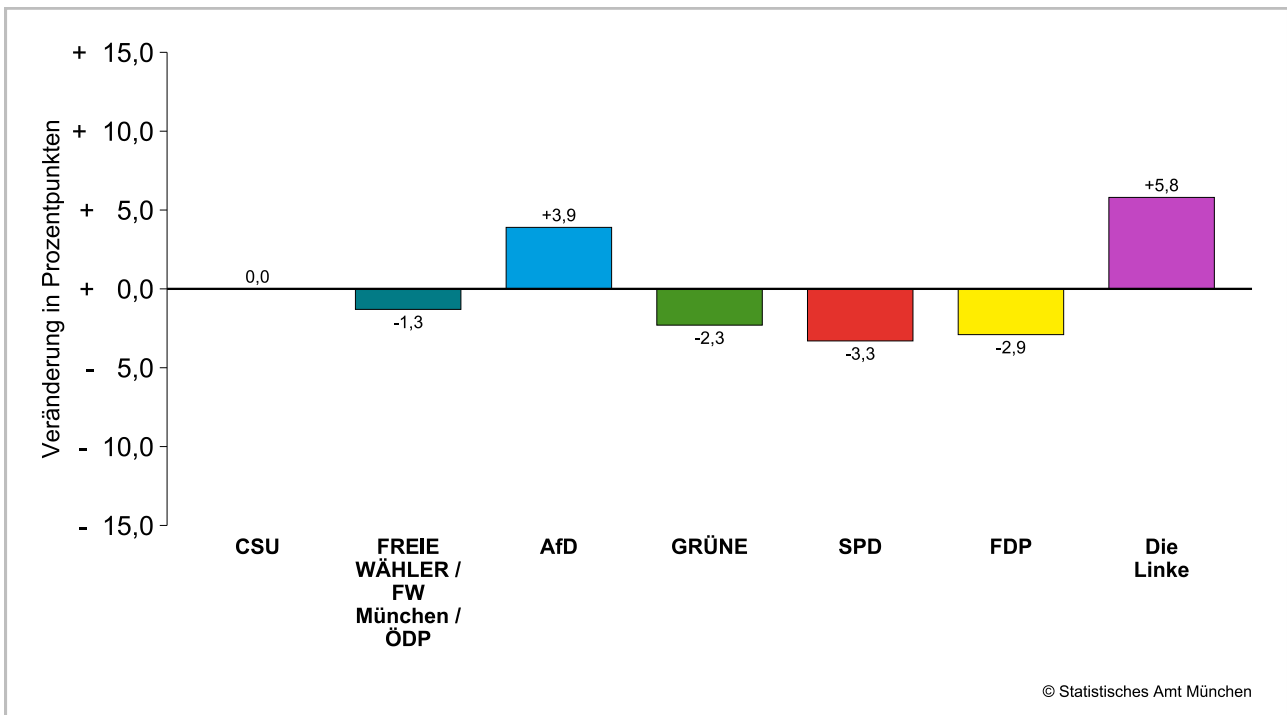

Stimmenanteile - Gewinne und Verluste gegenüber der Bezirksausschusswahl 2020

Amtliche Endergebnisse