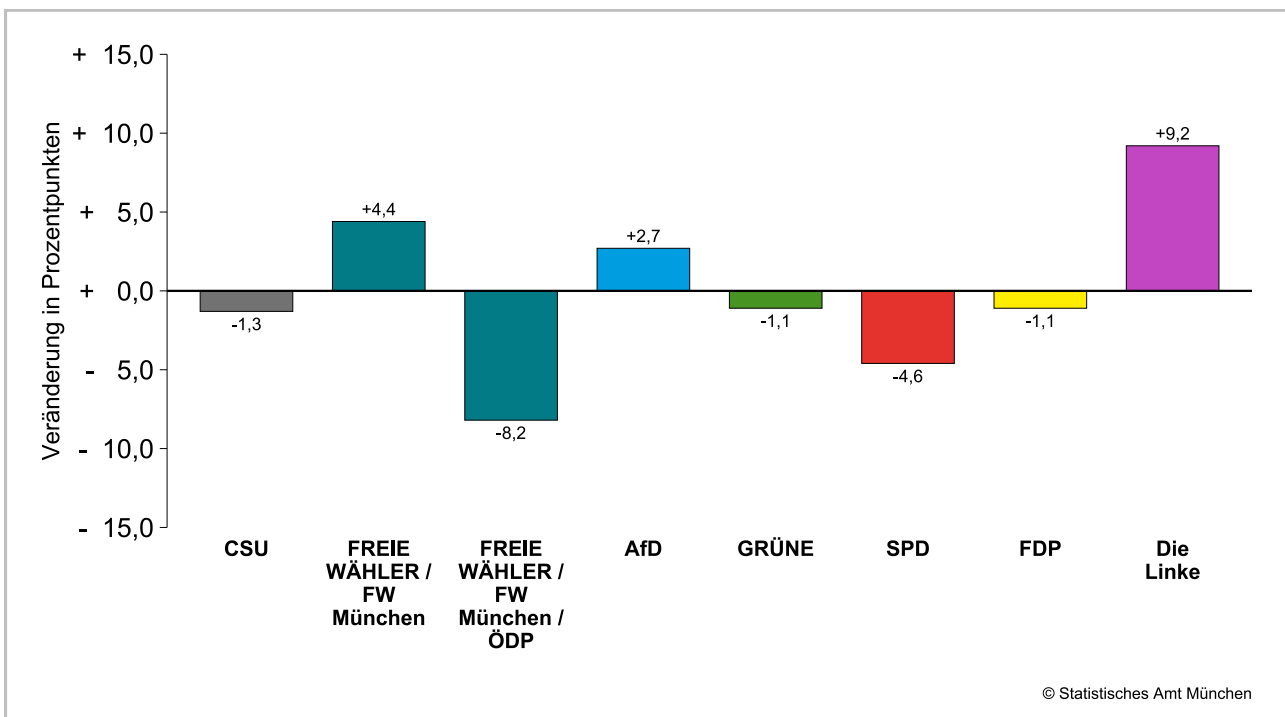

Stimmenanteile - Gewinne und Verluste gegenüber der Bezirksausschusswahl 2020

Amtliche Endergebnisse