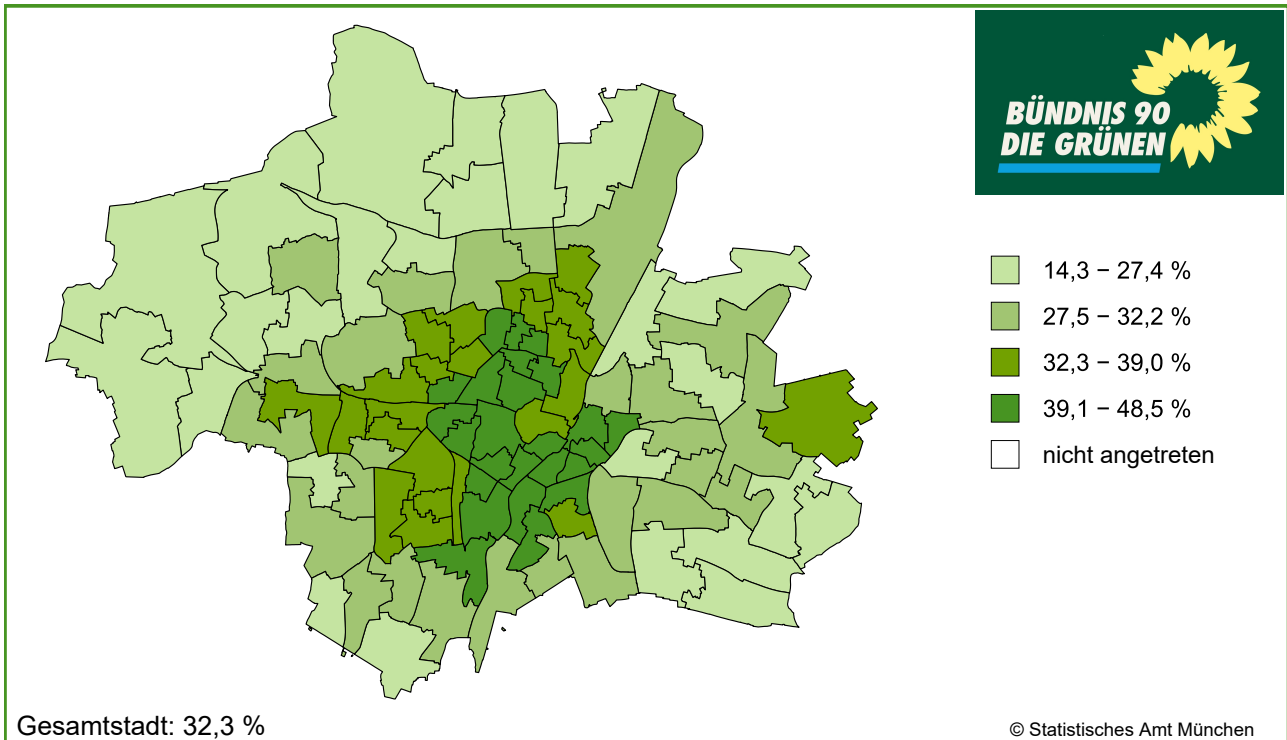

Bezirksausschusswahl 2026 – Thematische Karten

Amtliche Endergebnisse

GRÜNE - Anteile - Briefwahlbezirke (aggregiert) (Gesamtwählende)

Geobasisdaten © GeodatenService München 2026

GRÜNE - Hochburgen - Briefwahlbezirke (aggregiert) (Gesamtwählende)