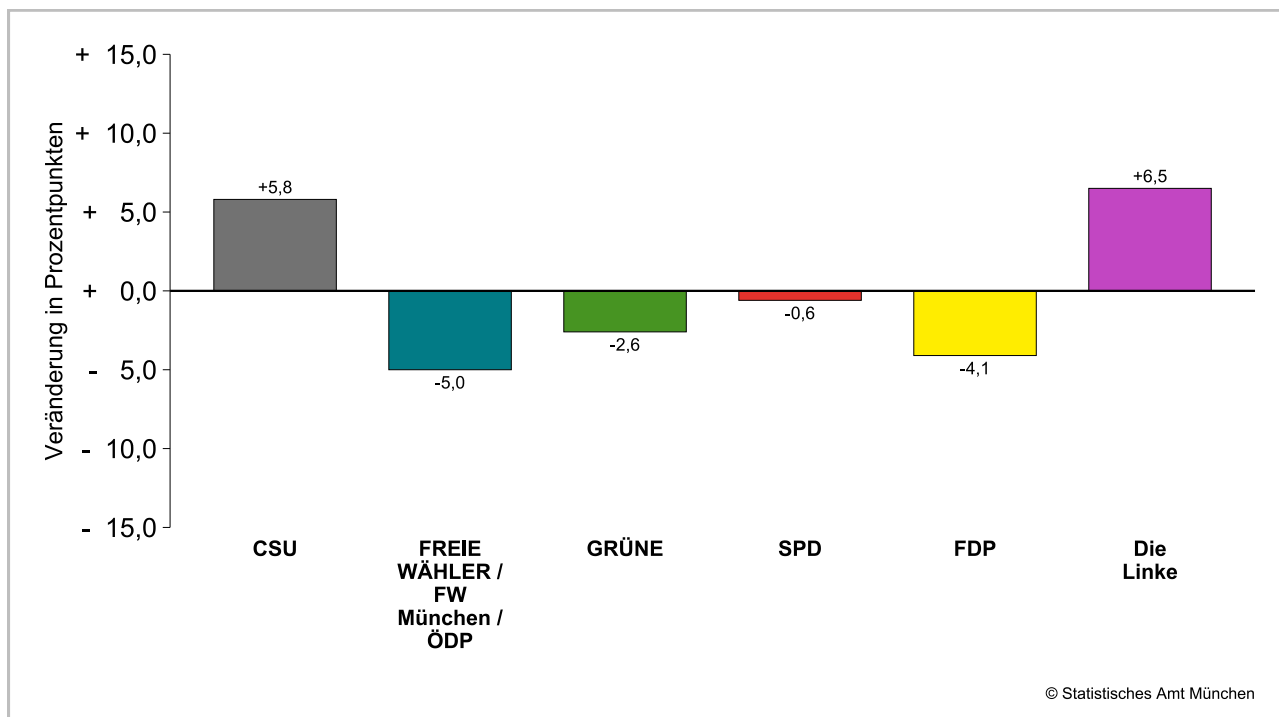

Stimmenanteile - Gewinne und Verluste gegenüber der Bezirksausschusswahl 2020

Amtliche Endergebnisse