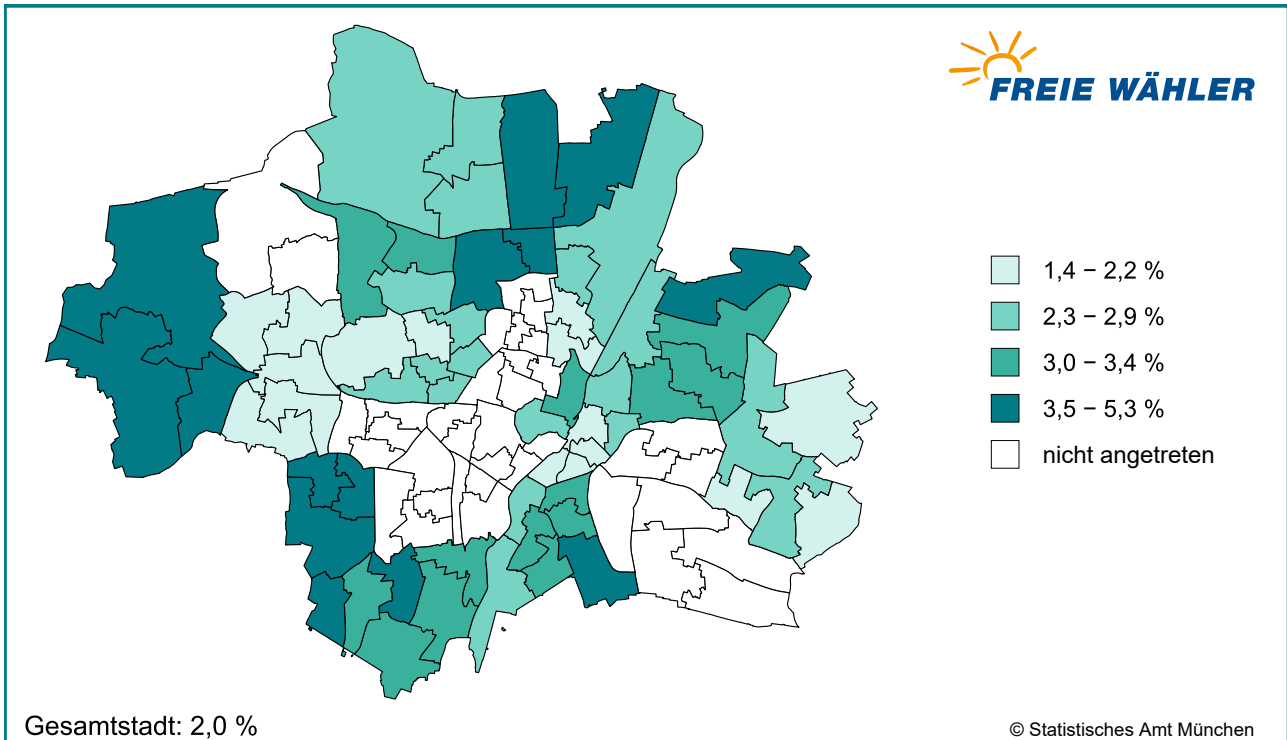

Bezirksausschusswahl 2026 – Thematische Karten

Amtliche Endergebnisse

FREIE WÄHLER / FW München - Anteile - Briefwahlbezirke (aggregiert) (Gesamtwählende)

Geobasisdaten © GeodatenService München 2026

FREIE WÄHLER / FW München - Hochburgen - Briefwahlbezirke (aggregiert) (Gesamtwählende)