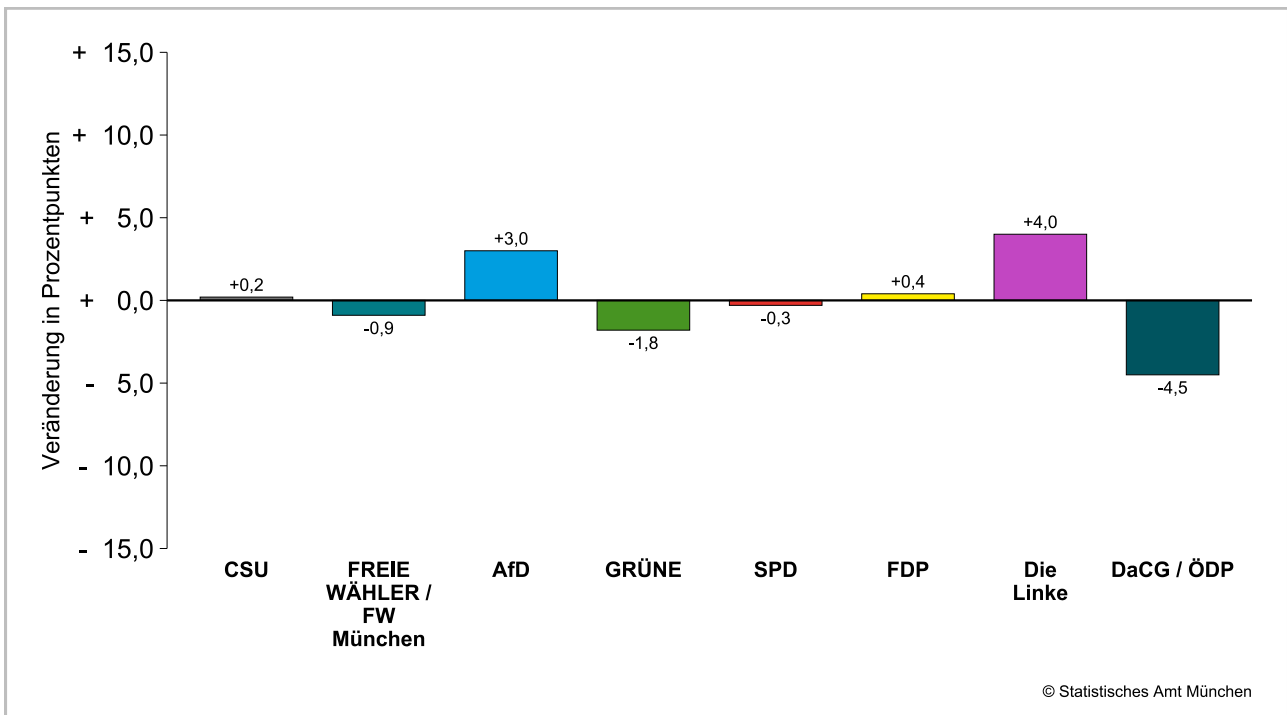

Stimmenanteile - Gewinne und Verluste gegenüber der Bezirksausschusswahl 2020

Amtliche Endergebnisse