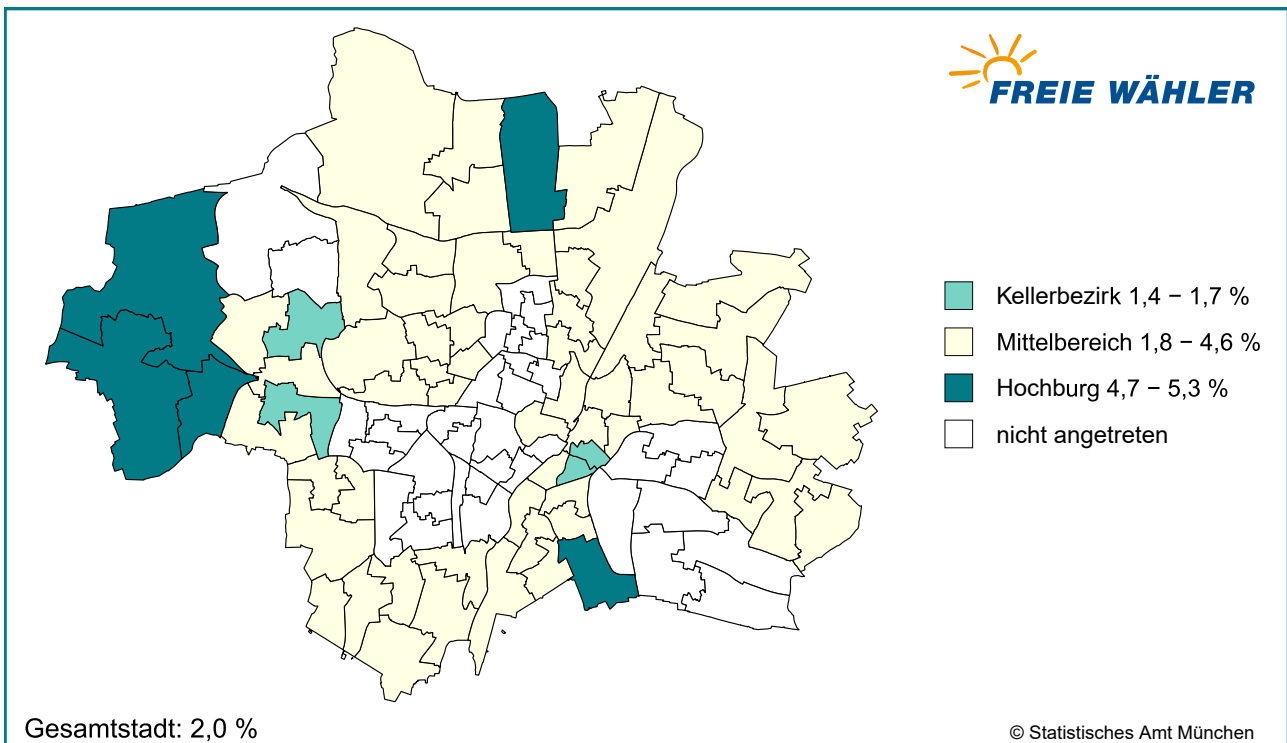

# Bezirksausschusswahl 2026 – Thematische Karten

Amtliche Endergebnisse

FREIE WÄHLER / FW München - Anteile - Briefwahlbezirke (aggregiert) (Gesamtwählende)

Geobasisdaten © GeodatenService München 2026

FREIE WÄHLER / FW München - Hochburgen - Briefwahlbezirke (aggregiert) (Gesamtwählende)