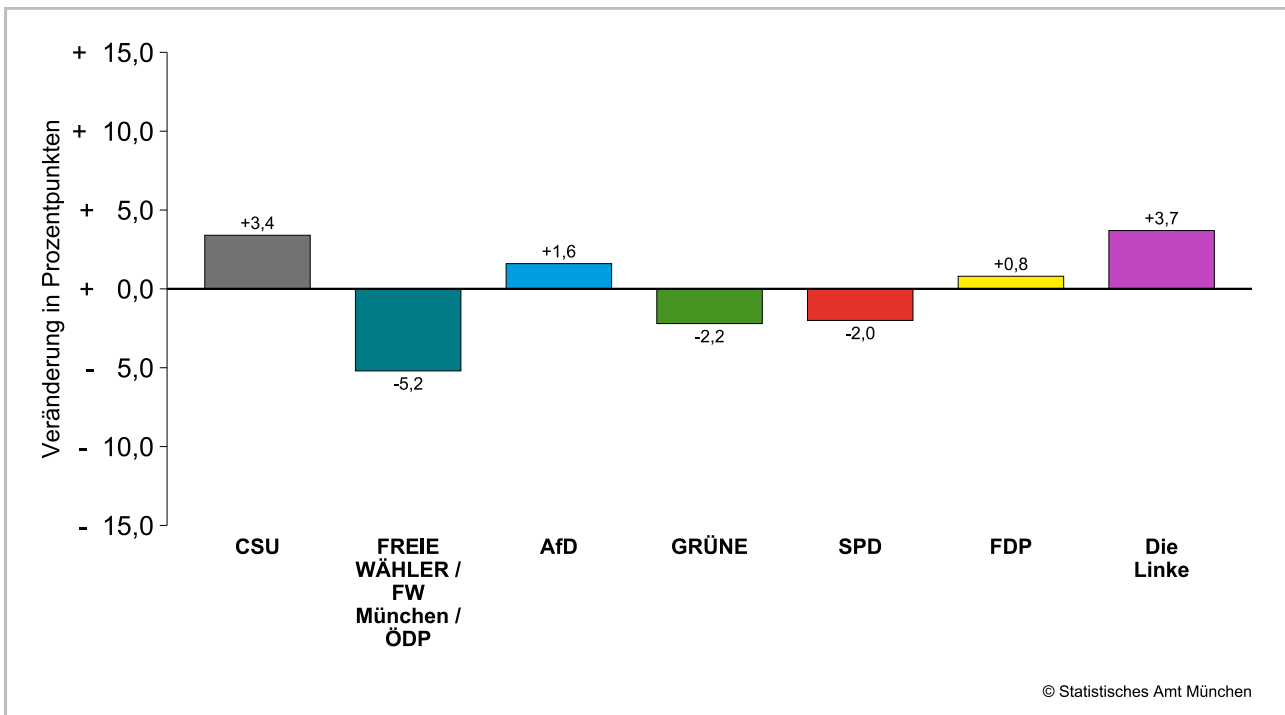

Stimmenanteile - Gewinne und Verluste gegenüber der Bezirksausschusswahl 2020

Amtliche Endergebnisse