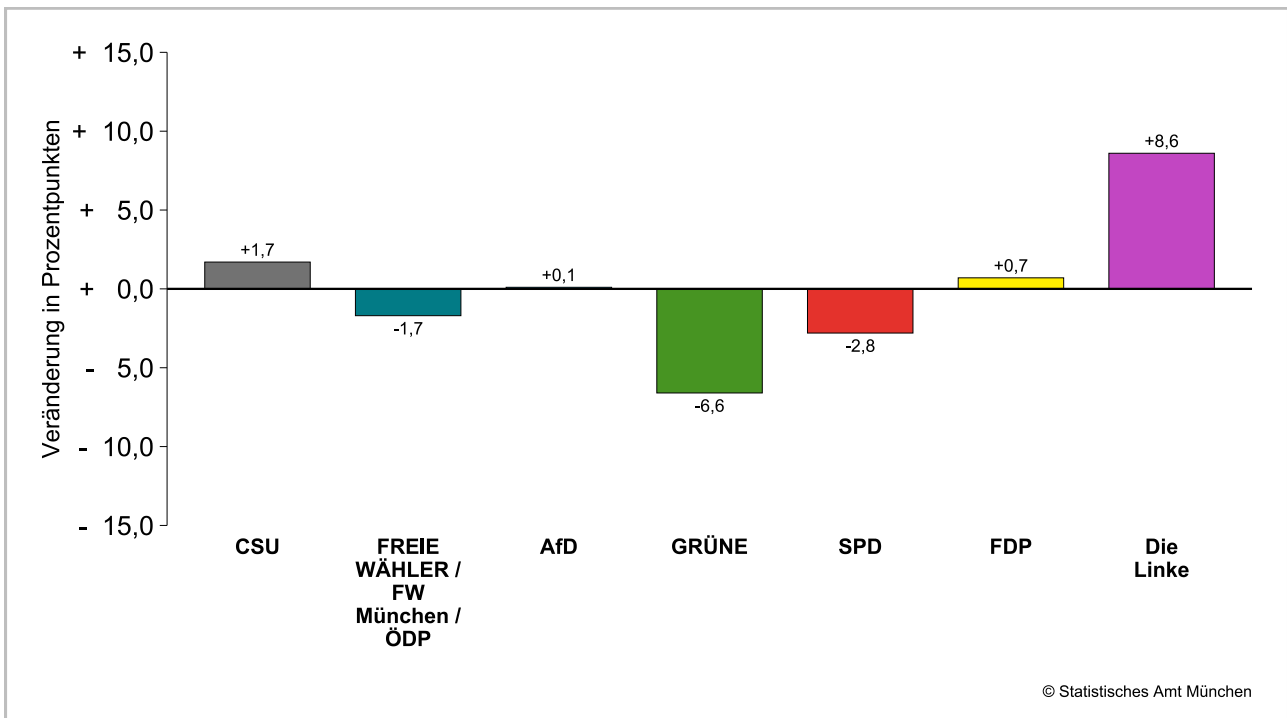

Stimmenanteile - Gewinne und Verluste gegenüber der Bezirksausschusswahl 2020

Amtliche Endergebnisse