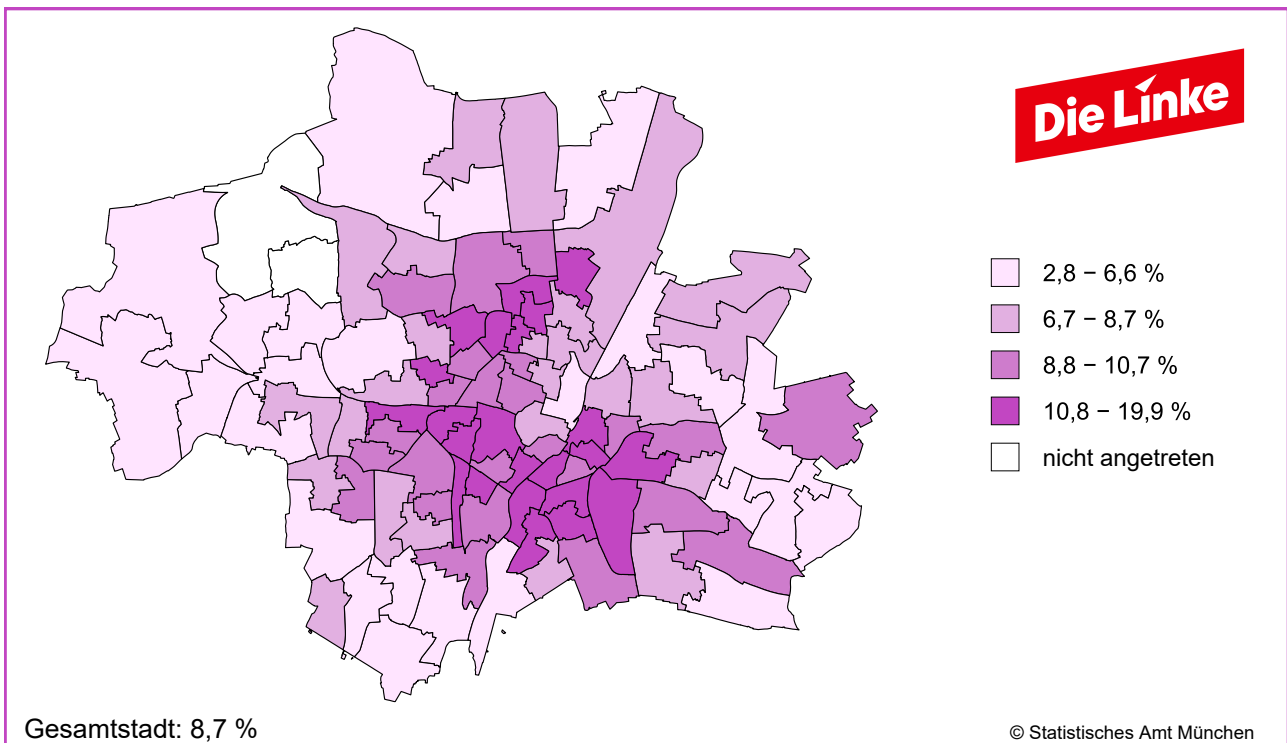

Geobasisdaten © GeodatenService München 2026