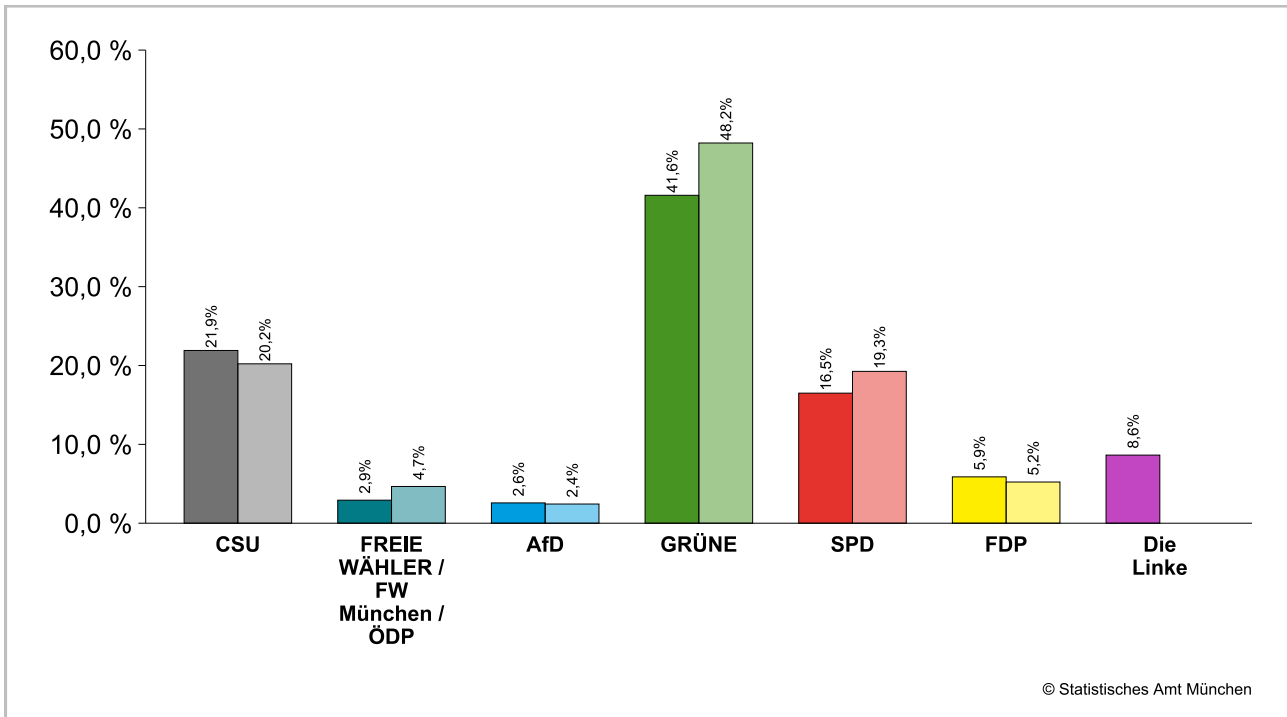

Bezirksausschusswahl 2026 – Wahlergebnisse

Stadtbezirk 03 Maxvorstadt

Amtliche Endergebnisse der Stimmenanteile der Bezirksausschusswahl 2026 und 2020