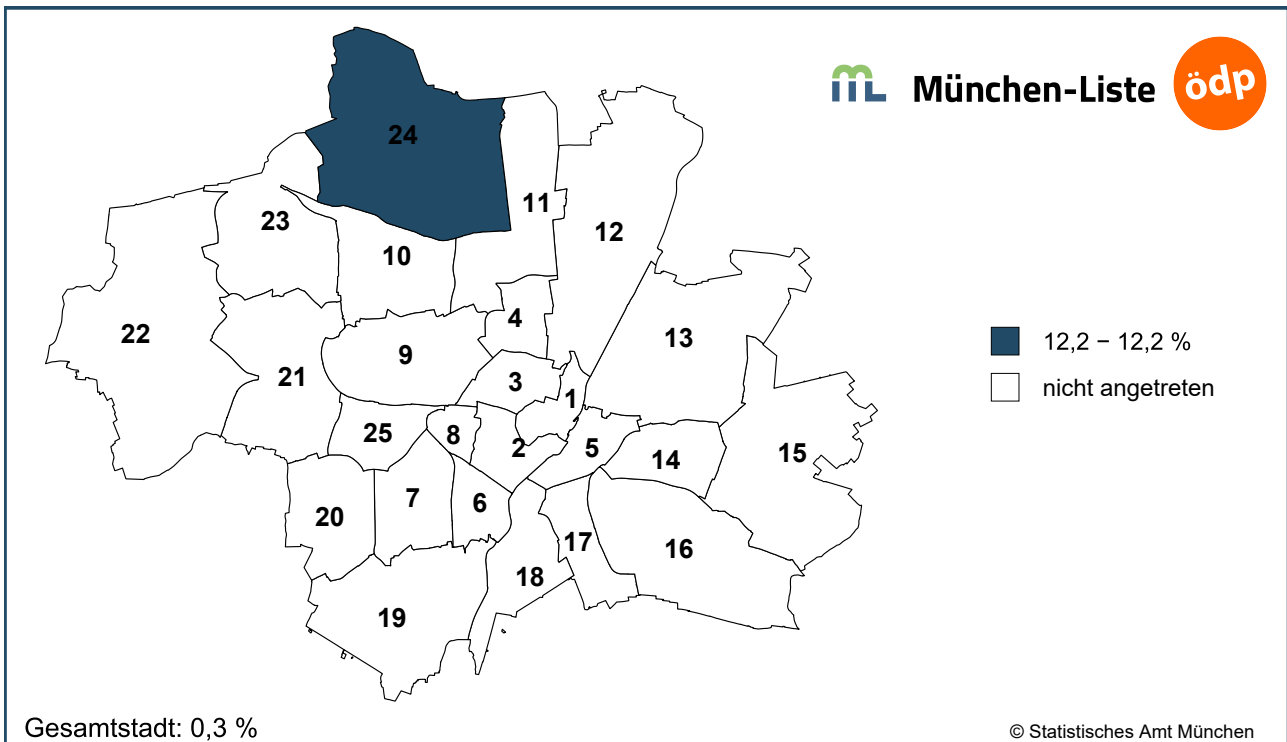

# Bezirksausschusswahl 2026 – Thematische Karten

Amtliche Endergebnisse

München-Liste / ÖDP - Anteile - Stadtbezirke (Gesamtwählende)

Geobasisdaten © GeodatenService München 2026

München-Liste / ÖDP - Anteile - Stimmbezirke (nur Urnenwählende)