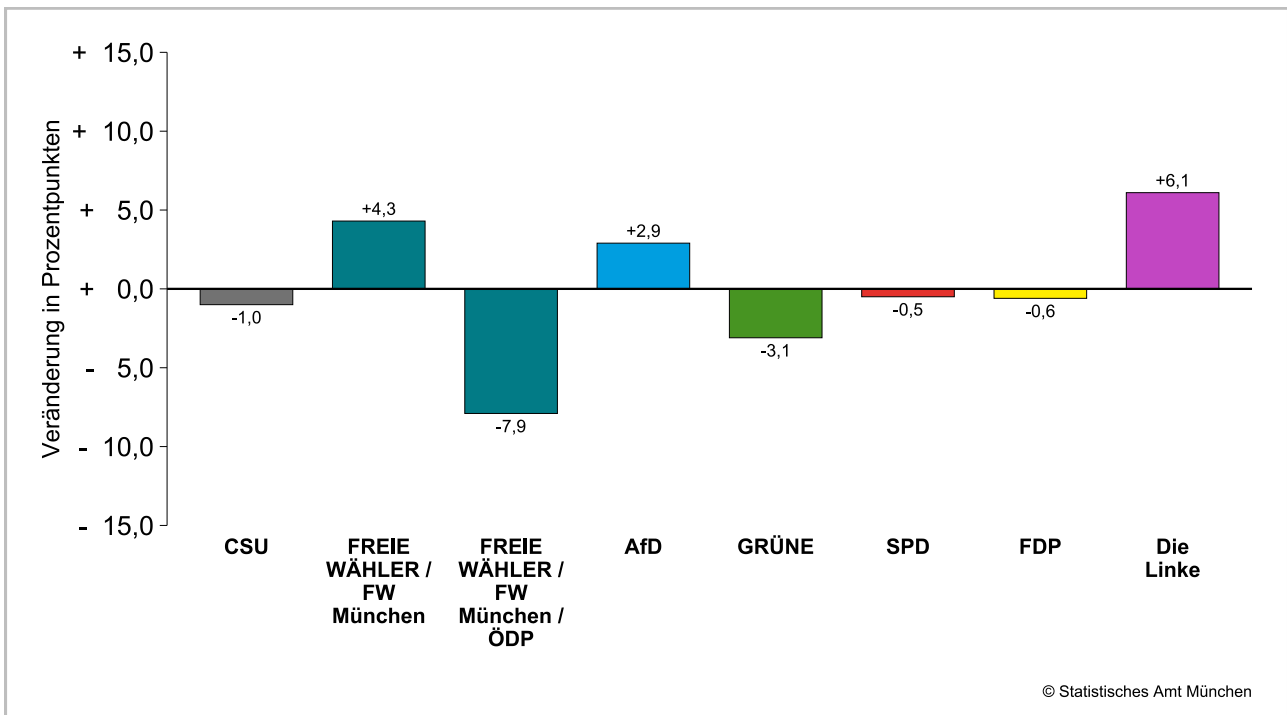

Stimmenanteile - Gewinne und Verluste gegenüber der Bezirksausschusswahl 2020

Amtliche Endergebnisse