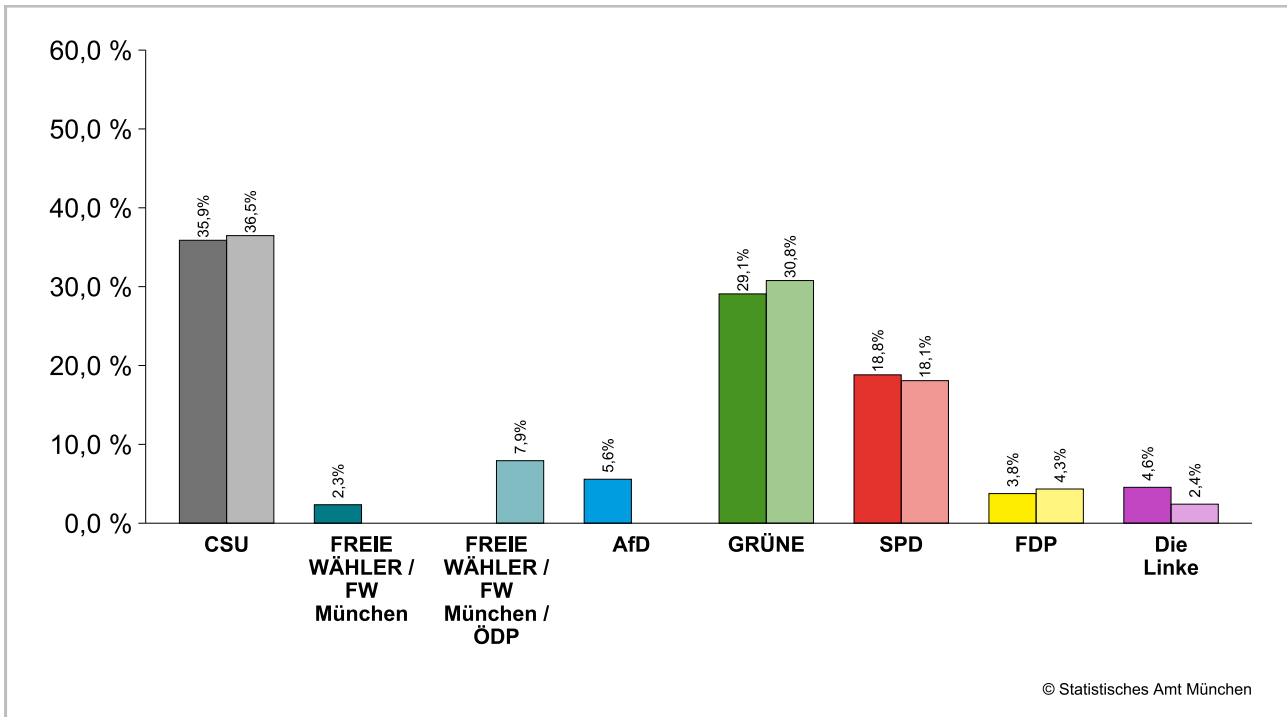

Bezirksausschusswahl 2026 – Wahlergebnisse

Stadtbezirk 15 Trudering - Riem

Amtliche Endergebnisse der Stimmenanteile der Bezirksausschusswahl 2026 und 2020