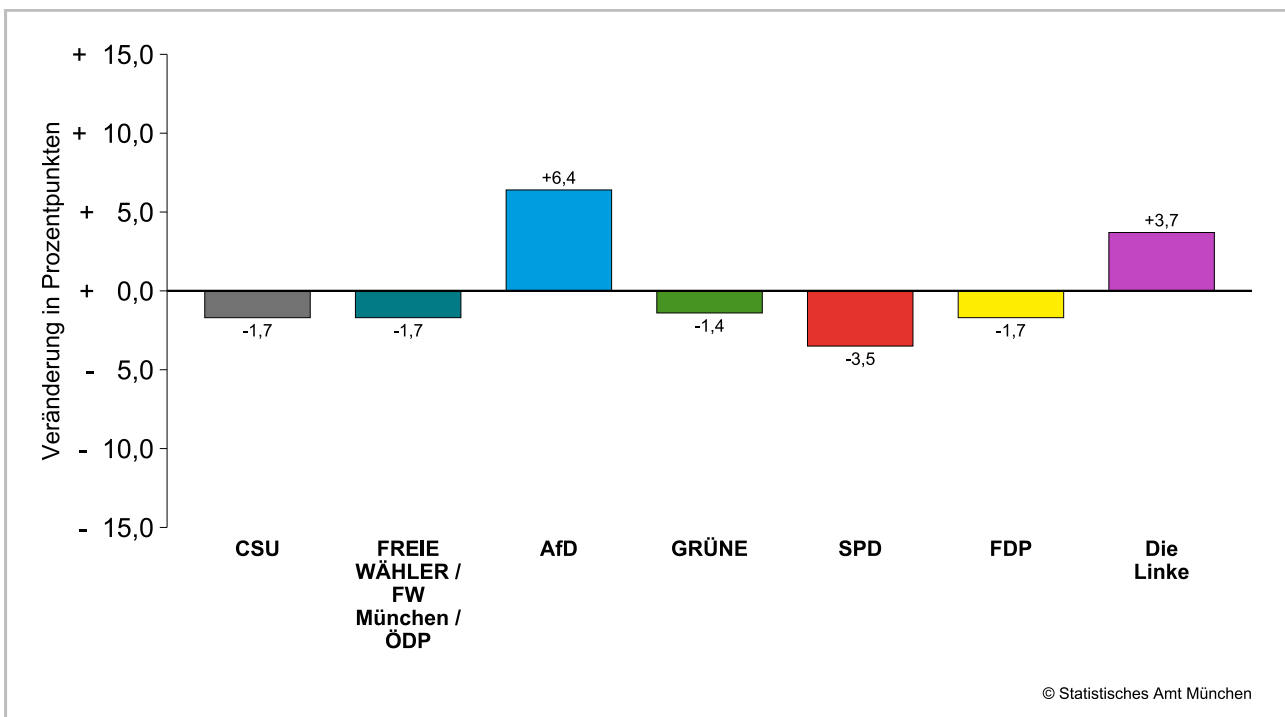

Stimmenanteile - Gewinne und Verluste gegenüber der Bezirksausschusswahl 2020

Amtliche Endergebnisse