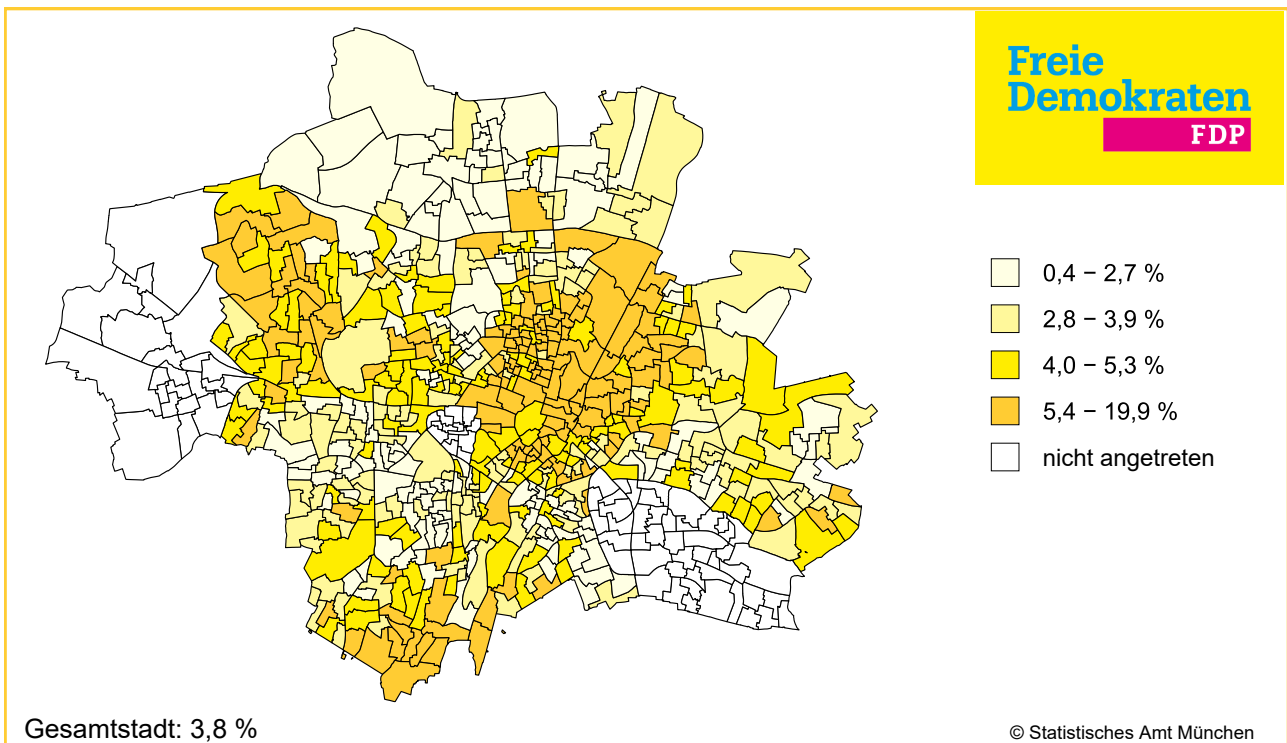

# Bezirksausschusswahl 2026 – Thematische Karten

Amtliche Endergebnisse

FDP - Anteile - Stadtbezirke (Gesamtwählende)

Geobasisdaten © GeodatenService München 2026

FDP - Anteile - Stimmbezirke (nur Urnenwählende)