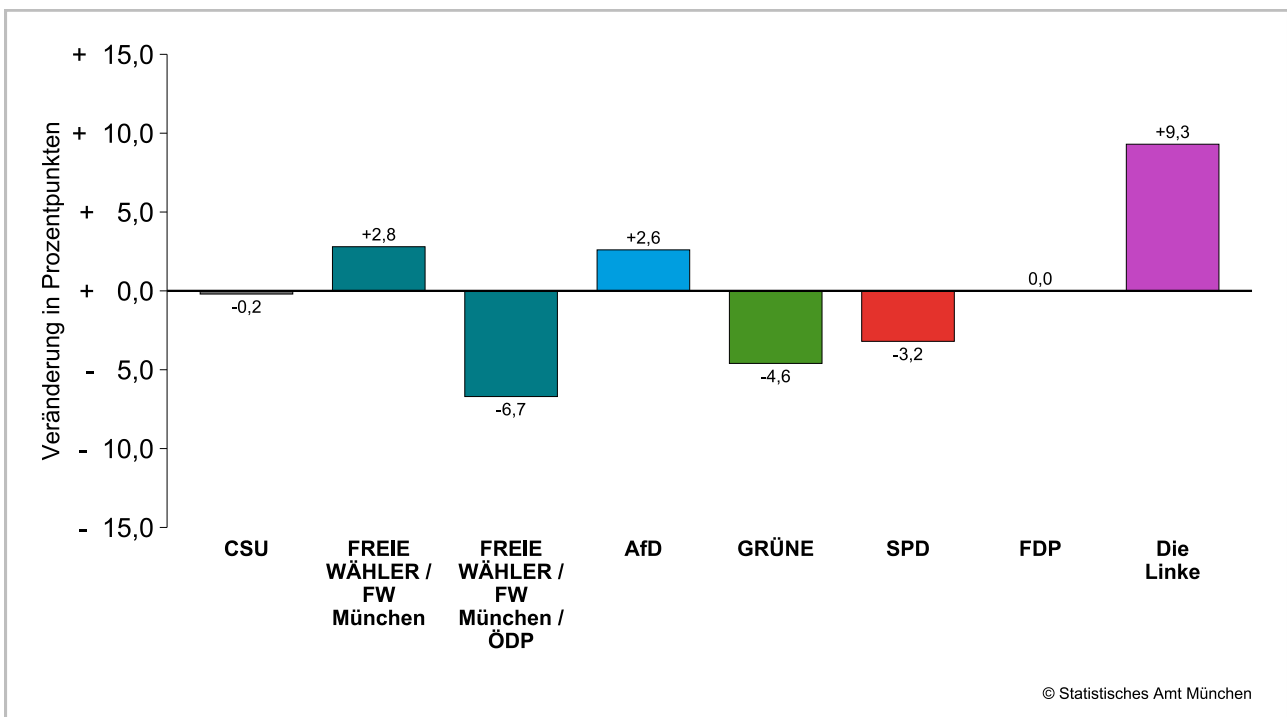

Stimmenanteile - Gewinne und Verluste gegenüber der Bezirksausschusswahl 2020

Amtliche Endergebnisse