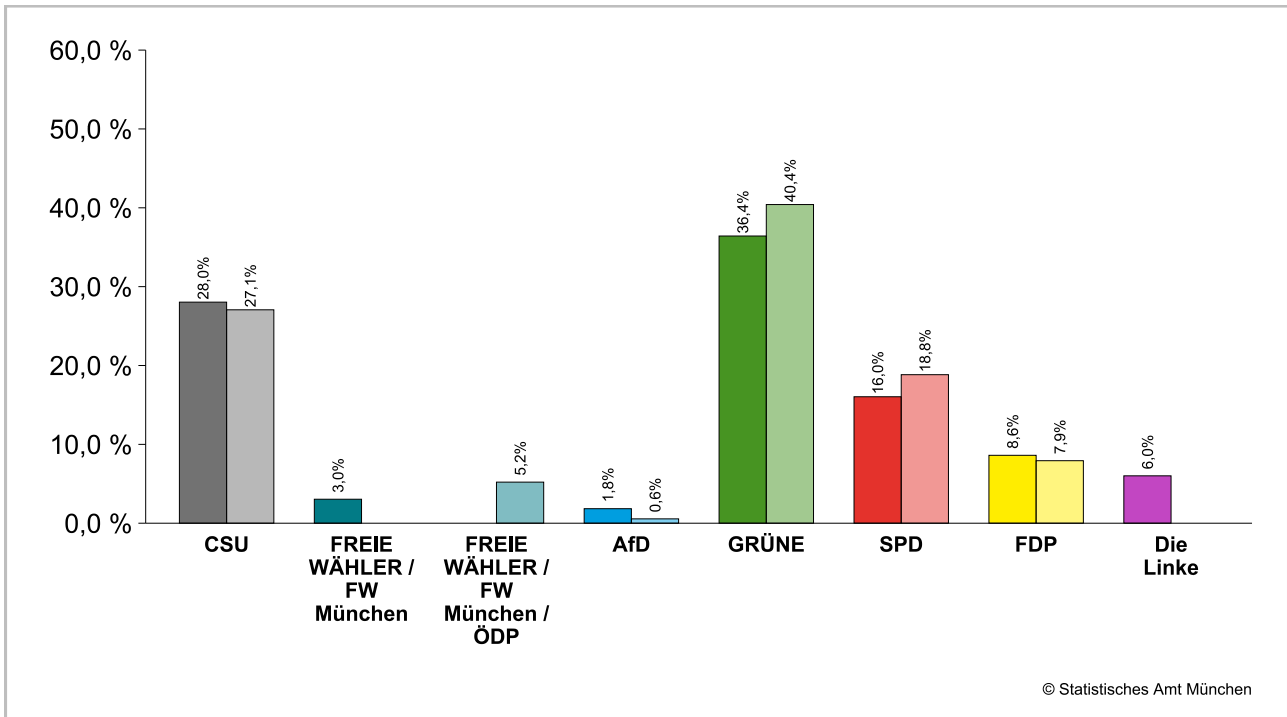

Bezirksausschusswahl 2026 – Wahlergebnisse

Stadtbezirk 01 Altstadt - Lehel

Amtliche Endergebnisse der Stimmenanteile der Bezirksausschusswahl 2026 und 2020