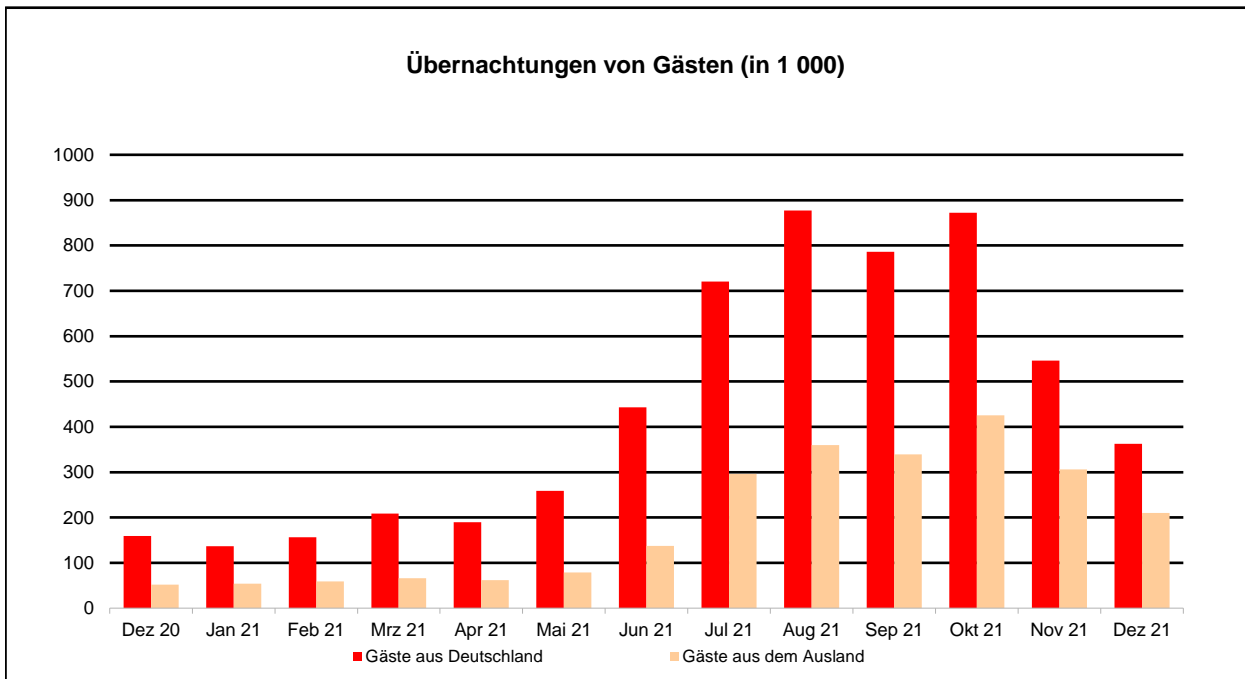

Dezember 2021

Wirtschaft und Arbeitsmarkt	Dezember		Veränderung Berichtsmonat gegenüber Vorjahresmonat	
	2021	2020	absolut	in %
Tourismus in Beherbergungsbetrieben				
Angekommene Gäste	208 452	53 138	155 314	292,3
davon aus dem Inland	137 748	42 253	95 495	226,0
aus dem Ausland	70 704	10 885	59 819	549,6
Übernachtungen von Gästen	572 877	211 299	361 578	171,1
davon aus dem Inland	362 641	159 137	203 504	127,9
aus dem Ausland	210 236	52 162	158 074	303,0
Fremdenbetten	87 499	64 599	22 900	35,4
Durchschnittliche Bettenausnutzung in %	22,2	11,5	10,7	93,0

Quelle: © Bayerisches Landesamt für Statistik; eigene Berechnung.

© Statistisches Amt München

© Statistisches Amt München