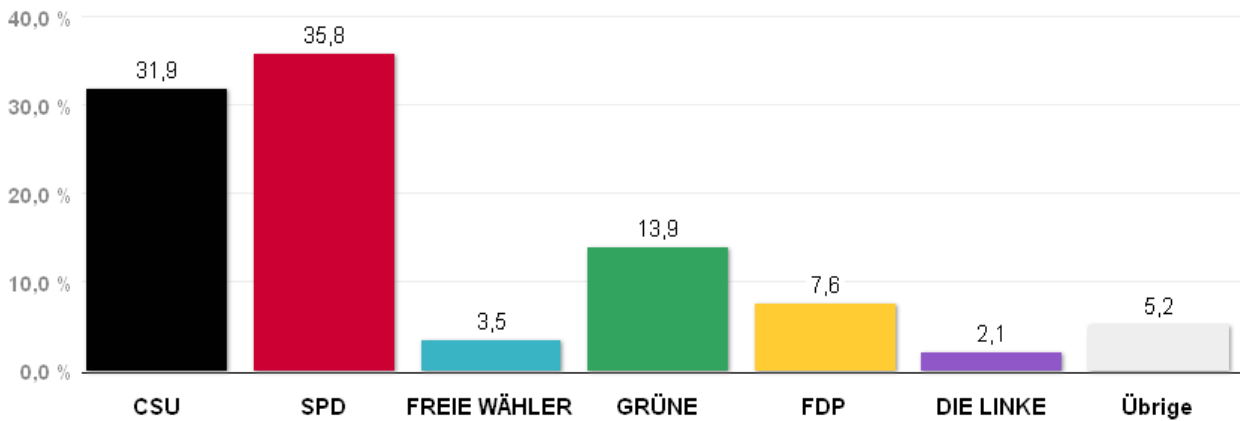

Wahlergebnisse in den Stimmkreisen - Landtagswahl 2013

Zweitstimmen - Amtliches Endergebnis

Stand der Daten:
18.09.2013 um 13:54 Uhr

Stimmkreis 107 München-Ramersdorf

Stimmenanteile Landtagswahl 2013

Quelle: LH München, Kreisverwaltungsreferat- Wahlamt.

Gewinn und Verlust gegenüber der Landtagswahl 2008

Quelle: LH München, Kreisverwaltungsreferat- Wahlamt.

Wahlergebnisse in den Stimmkreisen - Landtagswahl 2013

Zweitstimmen - Amtliches Endergebnis

Stand der Daten:
18.09.2013 um 13:54 Uhr

Stimmkreis 108 München-Schwabing

Stimmenanteile Landtagswahl 2013

Quelle: LH München, Kreisverwaltungsreferat- Wahlamt.

Gewinn und Verlust gegenüber der Landtagswahl 2008

Quelle: LH München, Kreisverwaltungsreferat- Wahlamt.