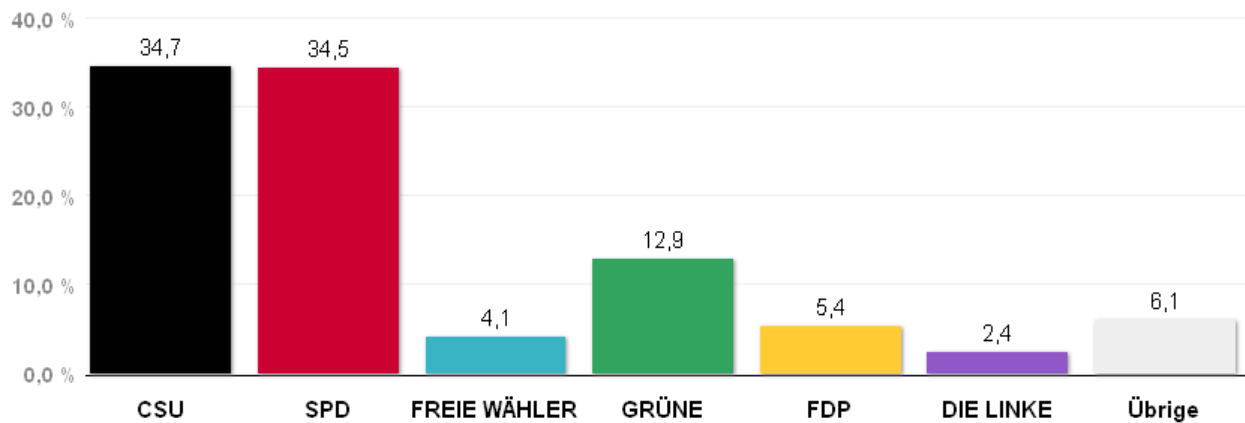

Gewinn und Verlust gegenüber der Landtagswahl 2008

Quelle: LH München, Kreisverwaltungsreferat- Wahlamt.

Wahlergebnisse in den Stimmkreisen - Landtagswahl 2013

Zweitstimmen - Amtliches Endergebnis

Stand der Daten:

18.09.2013 um 13:54 Uhr

Stimmkreis 102 München-Bogenhausen

Stimmenanteile Landtagswahl 2013

Quelle: LH München, Kreisverwaltungsreferat- Wahlamt.

Gewinn und Verlust gegenüber der Landtagswahl 2008

Quelle: LH München, Kreisverwaltungsreferat- Wahlamt.

Wahlergebnisse in den Stimmkreisen - Landtagswahl 2013

Zweitstimmen - Amtliches Endergebnis

Stand der Daten:
18.09.2013 um 13:54 Uhr

Stimmkreis 103 München-Giesing

Stimmenanteile Landtagswahl 2013

Quelle: LH München, Kreisverwaltungsreferat- Wahlamt.

Gewinn und Verlust gegenüber der Landtagswahl 2008

Quelle: LH München, Kreisverwaltungsreferat- Wahlamt.

Wahlergebnisse in den Stimmkreisen - Landtagswahl 2013

Zweitstimmen - Amtliches Endergebnis

Stand der Daten:
18.09.2013 um 13:54 Uhr