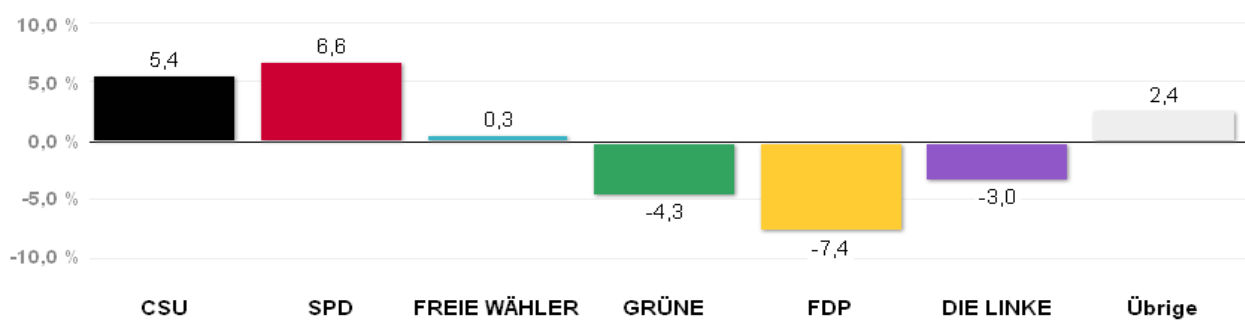

Gewinn und Verlust gegenüber der Landtagswahl 2008

Quelle: LH München, Kreisverwaltungsreferat- Wahlamt.

Wahlergebnisse in den Stimmkreisen - Landtagswahl 2013

Zweitstimmen - Amtliches Endergebnis

Stand der Daten:

18.09.2013 um 13:54 Uhr

Stimmkreis 102 München-Bogenhausen

Stimmenanteile Landtagswahl 2013

Quelle: LH München, Kreisverwaltungsreferat- Wahlamt.

Gewinn und Verlust gegenüber der Landtagswahl 2008

Quelle: LH München, Kreisverwaltungsreferat- Wahlamt.

Wahlergebnisse in den Stimmkreisen - Landtagswahl 2013

Zweitstimmen - Amtliches Endergebnis

Stand der Daten:
18.09.2013 um 13:54 Uhr

Stimmkreis 103 München-Giesing

Stimmenanteile Landtagswahl 2013

Quelle: LH München, Kreisverwaltungsreferat- Wahlamt.