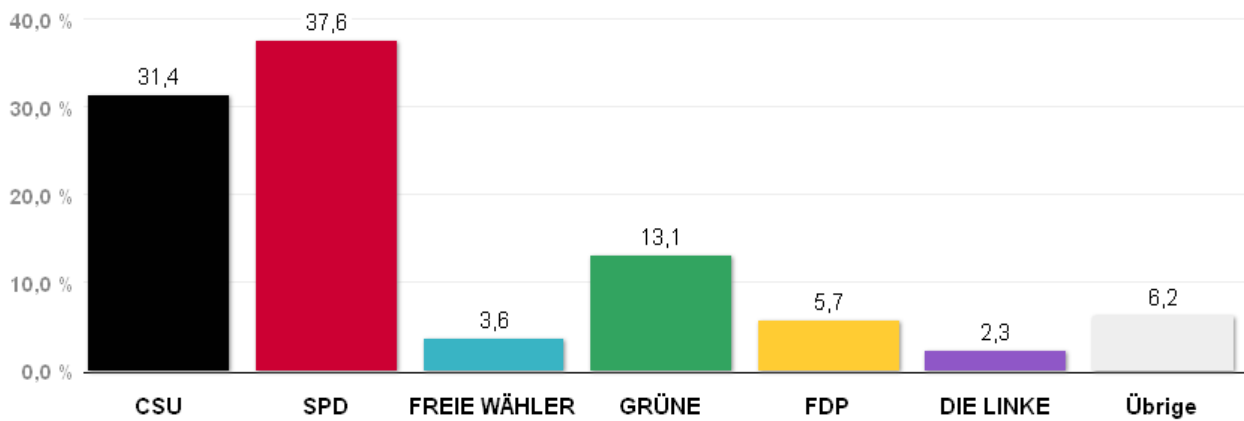

Wahlergebnisse in den Stimmkreisen - Landtagswahl 2013

Zweitstimmen - Amtliches Endergebnis

Stand der Daten:
18.09.2013 um 13:54 Uhr

Stimmkreis 103 München-Giesing

Stimmenanteile Landtagswahl 2013

Quelle: LH München, Kreisverwaltungsreferat- Wahlamt.

Gewinn und Verlust gegenüber der Landtagswahl 2008

Quelle: LH München, Kreisverwaltungsreferat- Wahlamt.

Wahlergebnisse in den Stimmkreisen - Landtagswahl 2013

Zweitstimmen - Amtliches Endergebnis

Stand der Daten:
18.09.2013 um 13:54 Uhr

Stimmkreis 104 München-Milbertshofen

Stimmenanteile Landtagswahl 2013

Quelle: LH München, Kreisverwaltungsreferat- Wahlamt.

Gewinn und Verlust gegenüber der Landtagswahl 2008

Quelle: LH München, Kreisverwaltungsreferat- Wahlamt.

Wahlergebnisse in den Stimmkreisen - Landtagswahl 2013

Zweitstimmen - Amtliches Endergebnis

Stand der Daten:
18.09.2013 um 13:54 Uhr

Stimmkreis 105 München-Moosach

Stimmenanteile Landtagswahl 2013

Quelle: LH München, Kreisverwaltungsreferat- Wahlamt.