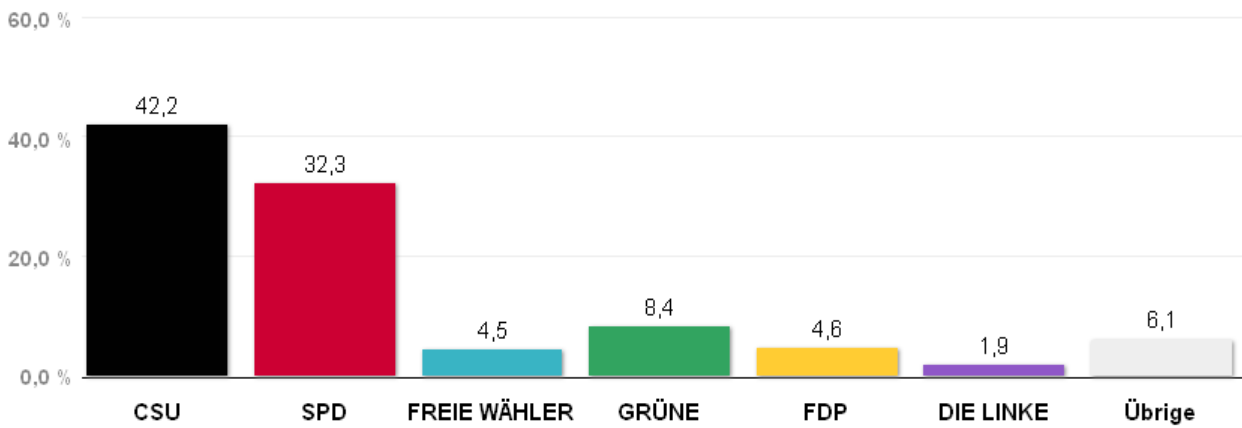

Gewinn und Verlust gegenüber der Landtagswahl 2008

Quelle: LH München, Kreisverwaltungsreferat- Wahlamt.

Wahlergebnisse in den Stimmkreisen - Landtagswahl 2013

Zweitstimmen - Amtliches Endergebnis

Stand der Daten:
18.09.2013 um 13:54 Uhr

Stimmkreis 106 München-Pasing

Stimmenanteile Landtagswahl 2013

Quelle: LH München, Kreisverwaltungsreferat- Wahlamt.

Gewinn und Verlust gegenüber der Landtagswahl 2008

Quelle: LH München, Kreisverwaltungsreferat- Wahlamt.

Wahlergebnisse in den Stimmkreisen - Landtagswahl 2013

Zweitstimmen - Amtliches Endergebnis

Stand der Daten:
18.09.2013 um 13:54 Uhr

Stimmkreis 107 München-Ramersdorf

Stimmenanteile Landtagswahl 2013

Quelle: LH München, Kreisverwaltungsreferat- Wahlamt.