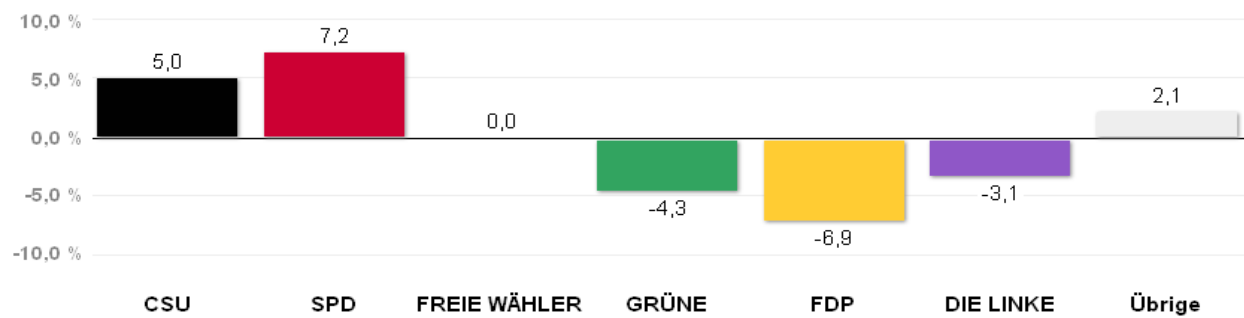

Wahlergebnisse in den Stimmkreisen - Landtagswahl 2013

Zweitstimmen - Amtliches Endergebnis

Stand der Daten:
18.09.2013 um 13:54 Uhr

Stimmkreis 101 München-Hadern

Stimmenanteile Landtagswahl 2013

Quelle: LH München, Kreisverwaltungsreferat- Wahlamt.

Gewinn und Verlust gegenüber der Landtagswahl 2008

Quelle: LH München, Kreisverwaltungsreferat- Wahlamt.

Wahlergebnisse in den Stimmkreisen - Landtagswahl 2013

Zweitstimmen - Amtliches Endergebnis

Stand der Daten: