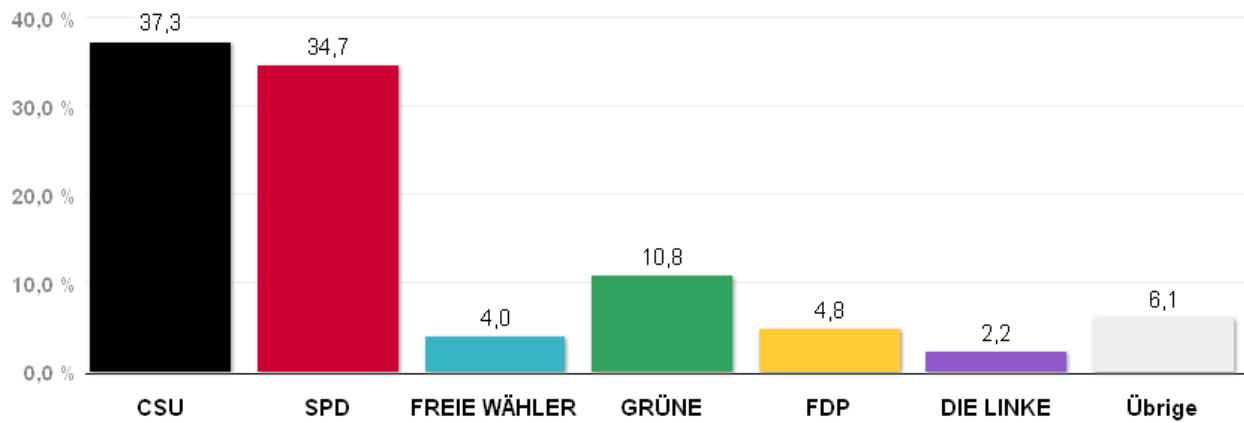

Wahlergebnisse in den Stimmkreisen - Landtagswahl 2013

Zweitstimmen - Amtliches Endergebnis

Stand der Daten:
18.09.2013 um 13:54 Uhr

Stimmkreis 101 München-Hadern

Stimmenanteile Landtagswahl 2013

Quelle: LH München, Kreisverwaltungsreferat- Wahlamt.

Gewinn und Verlust gegenüber der Landtagswahl 2008

Quelle: LH München, Kreisverwaltungsreferat- Wahlamt.

Wahlergebnisse in den Stimmkreisen - Landtagswahl 2013

Zweitstimmen - Amtliches Endergebnis

Stand der Daten:

18.09.2013 um 13:54 Uhr

Stimmkreis 102 München-Bogenhausen

Stimmenanteile Landtagswahl 2013

Quelle: LH München, Kreisverwaltungsreferat- Wahlamt.

Gewinn und Verlust gegenüber der Landtagswahl 2008

Quelle: LH München, Kreisverwaltungsreferat- Wahlamt.

Wahlergebnisse in den Stimmkreisen - Landtagswahl 2013

Zweitstimmen - Amtliches Endergebnis

Stand der Daten:
18.09.2013 um 13:54 Uhr

Stimmkreis 103 München-Giesing

Stimmenanteile Landtagswahl 2013

Quelle: LH München, Kreisverwaltungsreferat- Wahlamt.