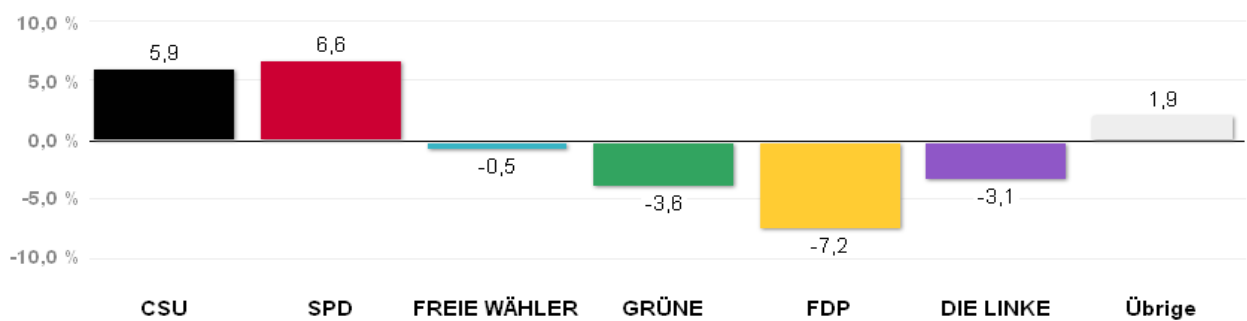

Wahlergebnisse in den Stimmkreisen - Landtagswahl 2013

Zweitstimmen - Amtliches Endergebnis

Stand der Daten:
18.09.2013 um 13:54 Uhr

Stimmkreis 107 München-Ramersdorf

Stimmenanteile Landtagswahl 2013

Quelle: LH München, Kreisverwaltungsreferat- Wahlamt.

Gewinn und Verlust gegenüber der Landtagswahl 2008

Quelle: LH München, Kreisverwaltungsreferat- Wahlamt.

Wahlergebnisse in den Stimmkreisen - Landtagswahl 2013

Zweitstimmen - Amtliches Endergebnis

Stand der Daten:
18.09.2013 um 13:54 Uhr