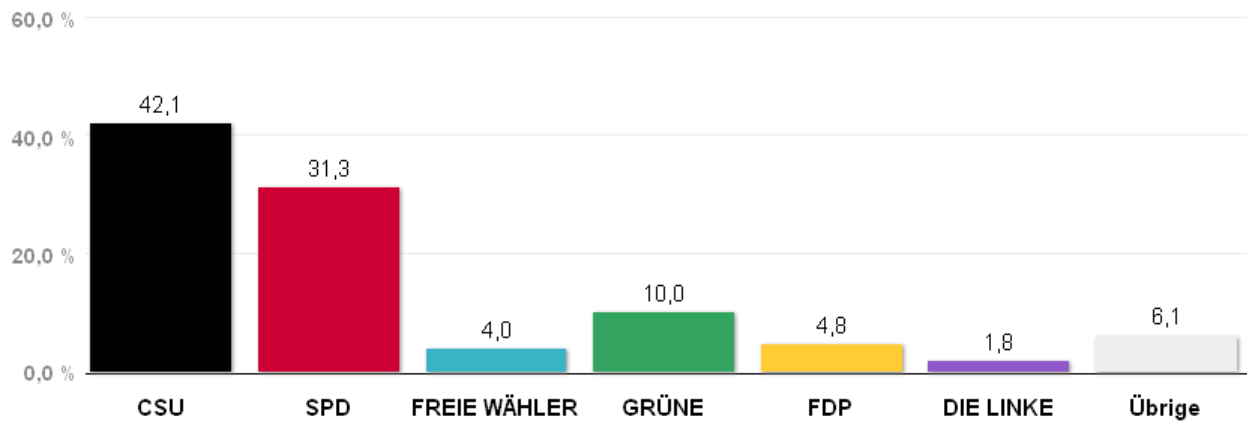

Wahlergebnisse in den Stimmkreisen - Landtagswahl 2013

Zweitstimmen - Amtliches Endergebnis

Stand der Daten:
18.09.2013 um 13:54 Uhr

Stimmkreis 106 München-Pasing

Stimmenanteile Landtagswahl 2013

Quelle: LH München, Kreisverwaltungsreferat- Wahlamt.