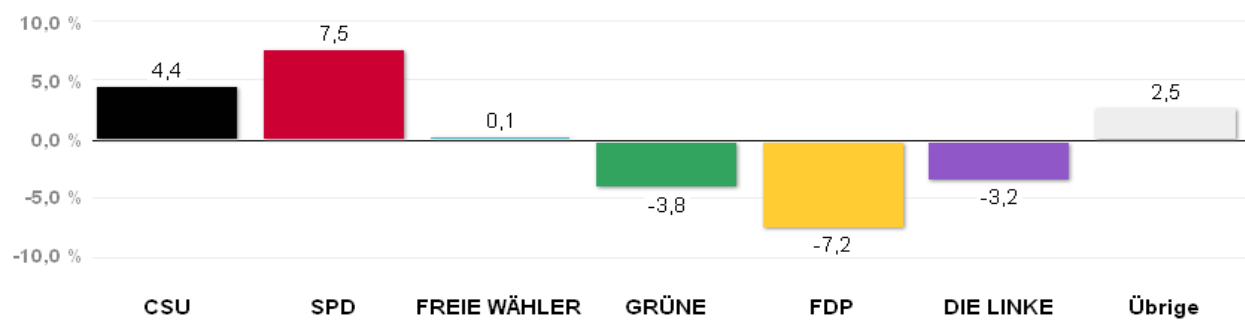

18.09.2013 um 13:54 Uhr

Stimmkreis 102 München-Bogenhausen

Stimmenanteile Landtagswahl 2013

Quelle: LH München, Kreisverwaltungsreferat- Wahlamt.

Gewinn und Verlust gegenüber der Landtagswahl 2008

Quelle: LH München, Kreisverwaltungsreferat- Wahlamt.

Wahlergebnisse in den Stimmkreisen - Landtagswahl 2013

Zweitstimmen - Amtliches Endergebnis

Stand der Daten:
18.09.2013 um 13:54 Uhr

Stimmkreis 103 München-Giesing

Stimmenanteile Landtagswahl 2013

Quelle: LH München, Kreisverwaltungsreferat- Wahlamt.

Gewinn und Verlust gegenüber der Landtagswahl 2008

Quelle: LH München, Kreisverwaltungsreferat- Wahlamt.

Wahlergebnisse in den Stimmkreisen - Landtagswahl 2013

Zweitstimmen - Amtliches Endergebnis

Stand der Daten:
18.09.2013 um 13:54 Uhr