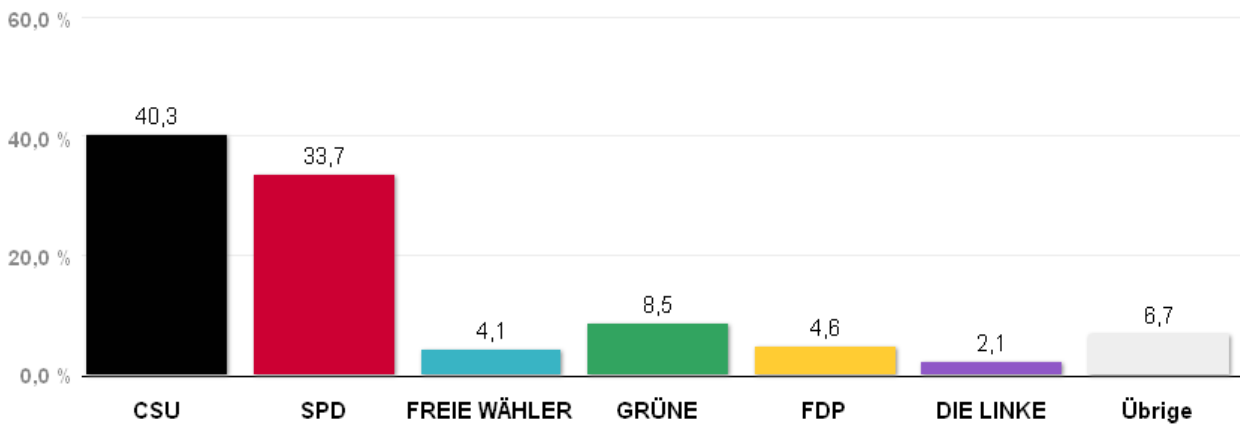

Wahlergebnisse in den Stimmkreisen - Landtagswahl 2013

Zweitstimmen - Amtliches Endergebnis

Stand der Daten:
18.09.2013 um 13:54 Uhr

Stimmkreis 103 München-Giesing

Stimmenanteile Landtagswahl 2013

Quelle: LH München, Kreisverwaltungsreferat- Wahlamt.

Gewinn und Verlust gegenüber der Landtagswahl 2008

Quelle: LH München, Kreisverwaltungsreferat- Wahlamt.

Wahlergebnisse in den Stimmkreisen - Landtagswahl 2013

Zweitstimmen - Amtliches Endergebnis

Stand der Daten:
18.09.2013 um 13:54 Uhr

Stimmkreis 104 München-Milbertshofen

Stimmenanteile Landtagswahl 2013

Quelle: LH München, Kreisverwaltungsreferat- Wahlamt.

Gewinn und Verlust gegenüber der Landtagswahl 2008

Quelle: LH München, Kreisverwaltungsreferat- Wahlamt.

Wahlergebnisse in den Stimmkreisen - Landtagswahl 2013

Zweitstimmen - Amtliches Endergebnis

Stand der Daten:
18.09.2013 um 13:54 Uhr

Stimmkreis 105 München-Moosach

Stimmenanteile Landtagswahl 2013

Quelle: LH München, Kreisverwaltungsreferat- Wahlamt.