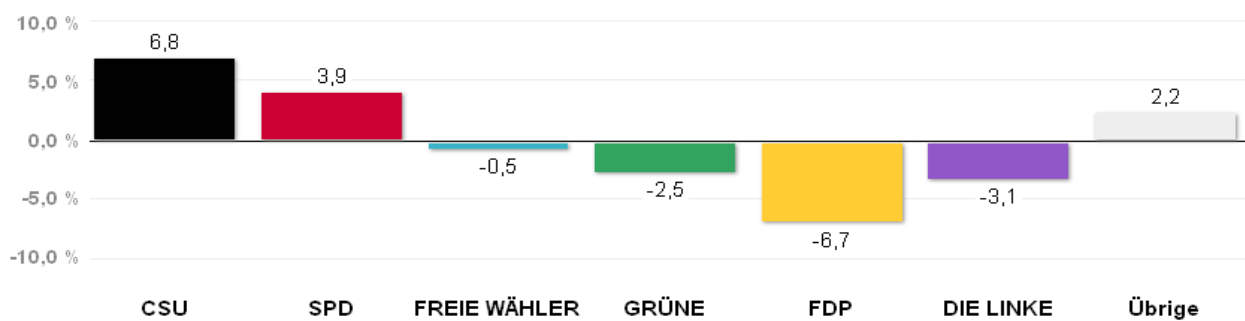

Stimmkreis 104 München-Milbertshofen

Stimmenanteile Landtagswahl 2013

Quelle: LH München, Kreisverwaltungsreferat- Wahlamt.

Gewinn und Verlust gegenüber der Landtagswahl 2008

Quelle: LH München, Kreisverwaltungsreferat- Wahlamt.

Wahlergebnisse in den Stimmkreisen - Landtagswahl 2013

Zweitstimmen - Amtliches Endergebnis

Stand der Daten:
18.09.2013 um 13:54 Uhr

Stimmkreis 105 München-Moosach

Stimmenanteile Landtagswahl 2013

Quelle: LH München, Kreisverwaltungsreferat- Wahlamt.

Gewinn und Verlust gegenüber der Landtagswahl 2008

Quelle: LH München, Kreisverwaltungsreferat- Wahlamt.

Wahlergebnisse in den Stimmkreisen - Landtagswahl 2013

Zweitstimmen - Amtliches Endergebnis

Stand der Daten:
18.09.2013 um 13:54 Uhr