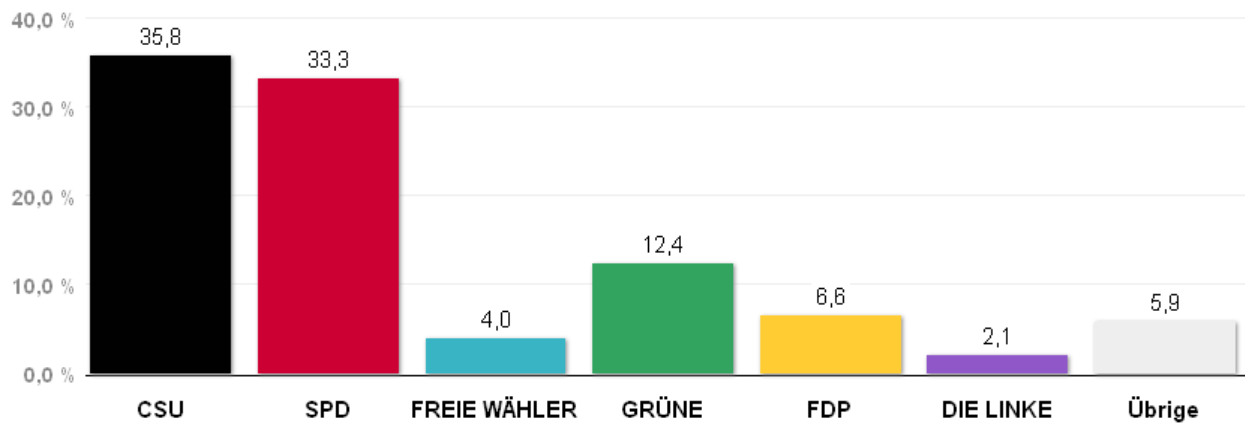

Wahlergebnisse in den Stimmkreisen - Landtagswahl 2013

Zweitstimmen - Amtliches Endergebnis

Stand der Daten:
18.09.2013 um 13:54 Uhr

Stimmkreis 101 München-Hadern

Stimmenanteile Landtagswahl 2013

Quelle: LH München, Kreisverwaltungsreferat- Wahlamt.

Gewinn und Verlust gegenüber der Landtagswahl 2008

Quelle: LH München, Kreisverwaltungsreferat- Wahlamt.

Wahlergebnisse in den Stimmkreisen - Landtagswahl 2013

Zweitstimmen - Amtliches Endergebnis

Stand der Daten:

18.09.2013 um 13:54 Uhr

Stimmkreis 102 München-Bogenhausen

Stimmenanteile Landtagswahl 2013

Quelle: LH München, Kreisverwaltungsreferat- Wahlamt.

Gewinn und Verlust gegenüber der Landtagswahl 2008

Quelle: LH München, Kreisverwaltungsreferat- Wahlamt.

Wahlergebnisse in den Stimmkreisen - Landtagswahl 2013

Zweitstimmen - Amtliches Endergebnis

Stand der Daten:
18.09.2013 um 13:54 Uhr

Stimmkreis 103 München-Giesing

Stimmenanteile Landtagswahl 2013

Quelle: LH München, Kreisverwaltungsreferat- Wahlamt.