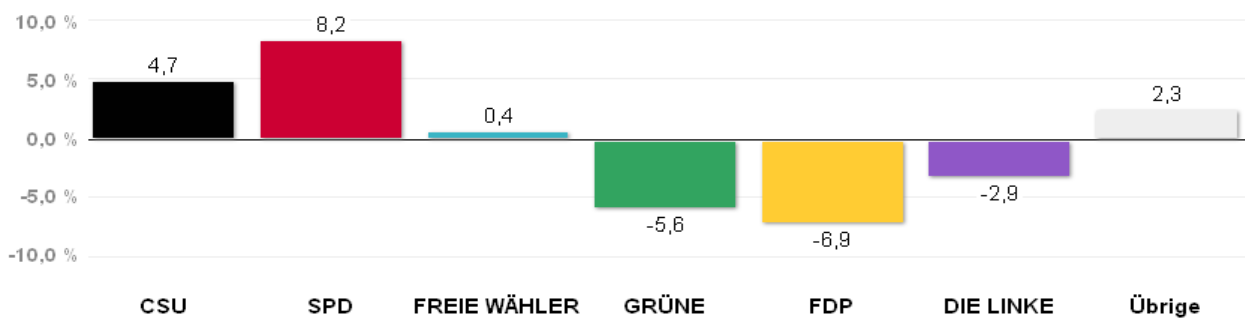

Gewinn und Verlust gegenüber der Landtagswahl 2008

Quelle: LH München, Kreisverwaltungsreferat- Wahlamt.