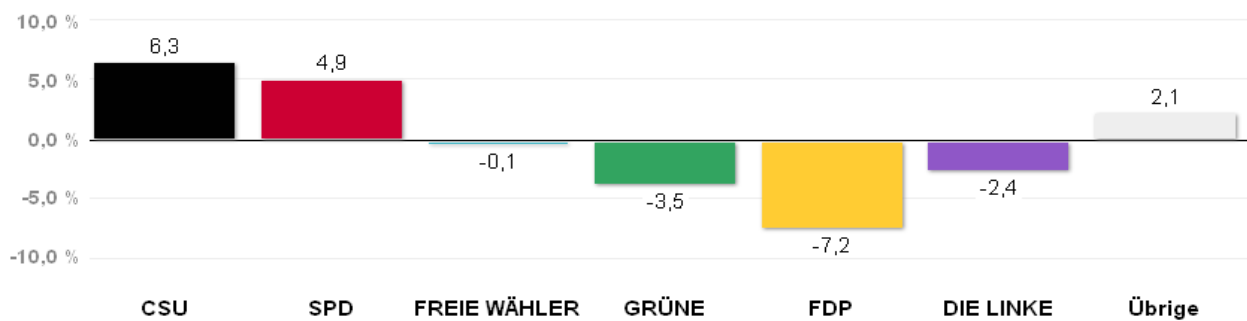

Gewinn und Verlust gegenüber der Landtagswahl 2008

Quelle: LH München, Kreisverwaltungsreferat- Wahlamt.