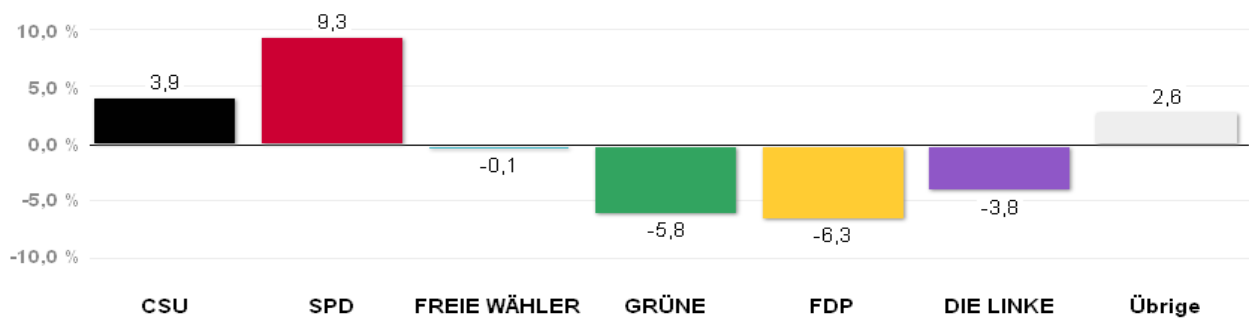

Wahlergebnisse in den Stimmkreisen - Landtagswahl 2013

Zweitstimmen - Amtliches Endergebnis

Stand der Daten:
18.09.2013 um 13:54 Uhr

Stimmkreis 103 München-Giesing

Stimmenanteile Landtagswahl 2013

Quelle: LH München, Kreisverwaltungsreferat- Wahlamt.

Gewinn und Verlust gegenüber der Landtagswahl 2008

Quelle: LH München, Kreisverwaltungsreferat- Wahlamt.

Wahlergebnisse in den Stimmkreisen - Landtagswahl 2013

Zweitstimmen - Amtliches Endergebnis

Stand der Daten:
18.09.2013 um 13:54 Uhr

Stimmkreis 104 München-Milbertshofen

Stimmenanteile Landtagswahl 2013

Quelle: LH München, Kreisverwaltungsreferat- Wahlamt.

Gewinn und Verlust gegenüber der Landtagswahl 2008

Quelle: LH München, Kreisverwaltungsreferat- Wahlamt.