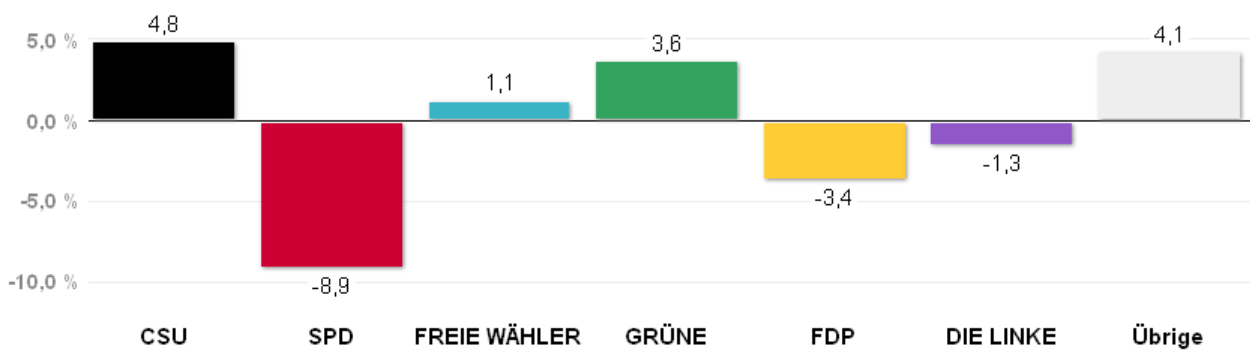

Wahlergebnisse in den Stadtbezirken - Stadtratswahl 2014

Amtliches Endergebnis

Stand der Daten:
20.03.2014 um 12:44 Uhr

Stadtgebiet München

Stimmenanteile Stadtratswahl 2014

Quelle: LH München, Kreisverwaltungsreferat- Wahlamt.

Gewinn und Verlust gegenüber der Stadtratswahl 2008

Quelle: LH München, Kreisverwaltungsreferat- Wahlamt.