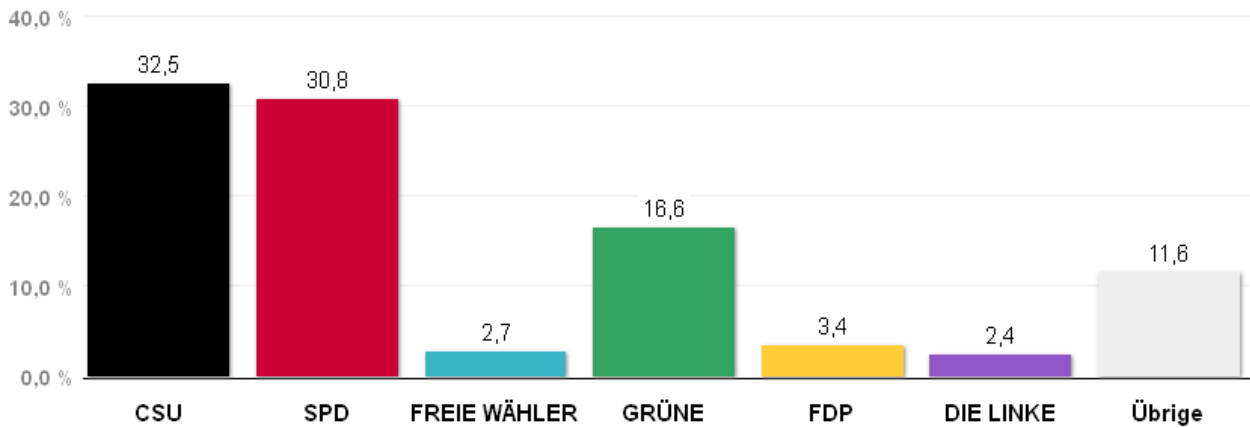

Wahlergebnisse in den Stadtbezirken - Stadtratswahl 2014

Amtliches Endergebnis

Stand der Daten:
20.03.2014 um 12:44 Uhr

Stadtgebiet München

Stimmenanteile Stadtratswahl 2014

Quelle: LH München, Kreisverwaltungsreferat- Wahlamt.

Gewinn und Verlust gegenüber der Stadtratswahl 2008

Quelle: LH München, Kreisverwaltungsreferat- Wahlamt.