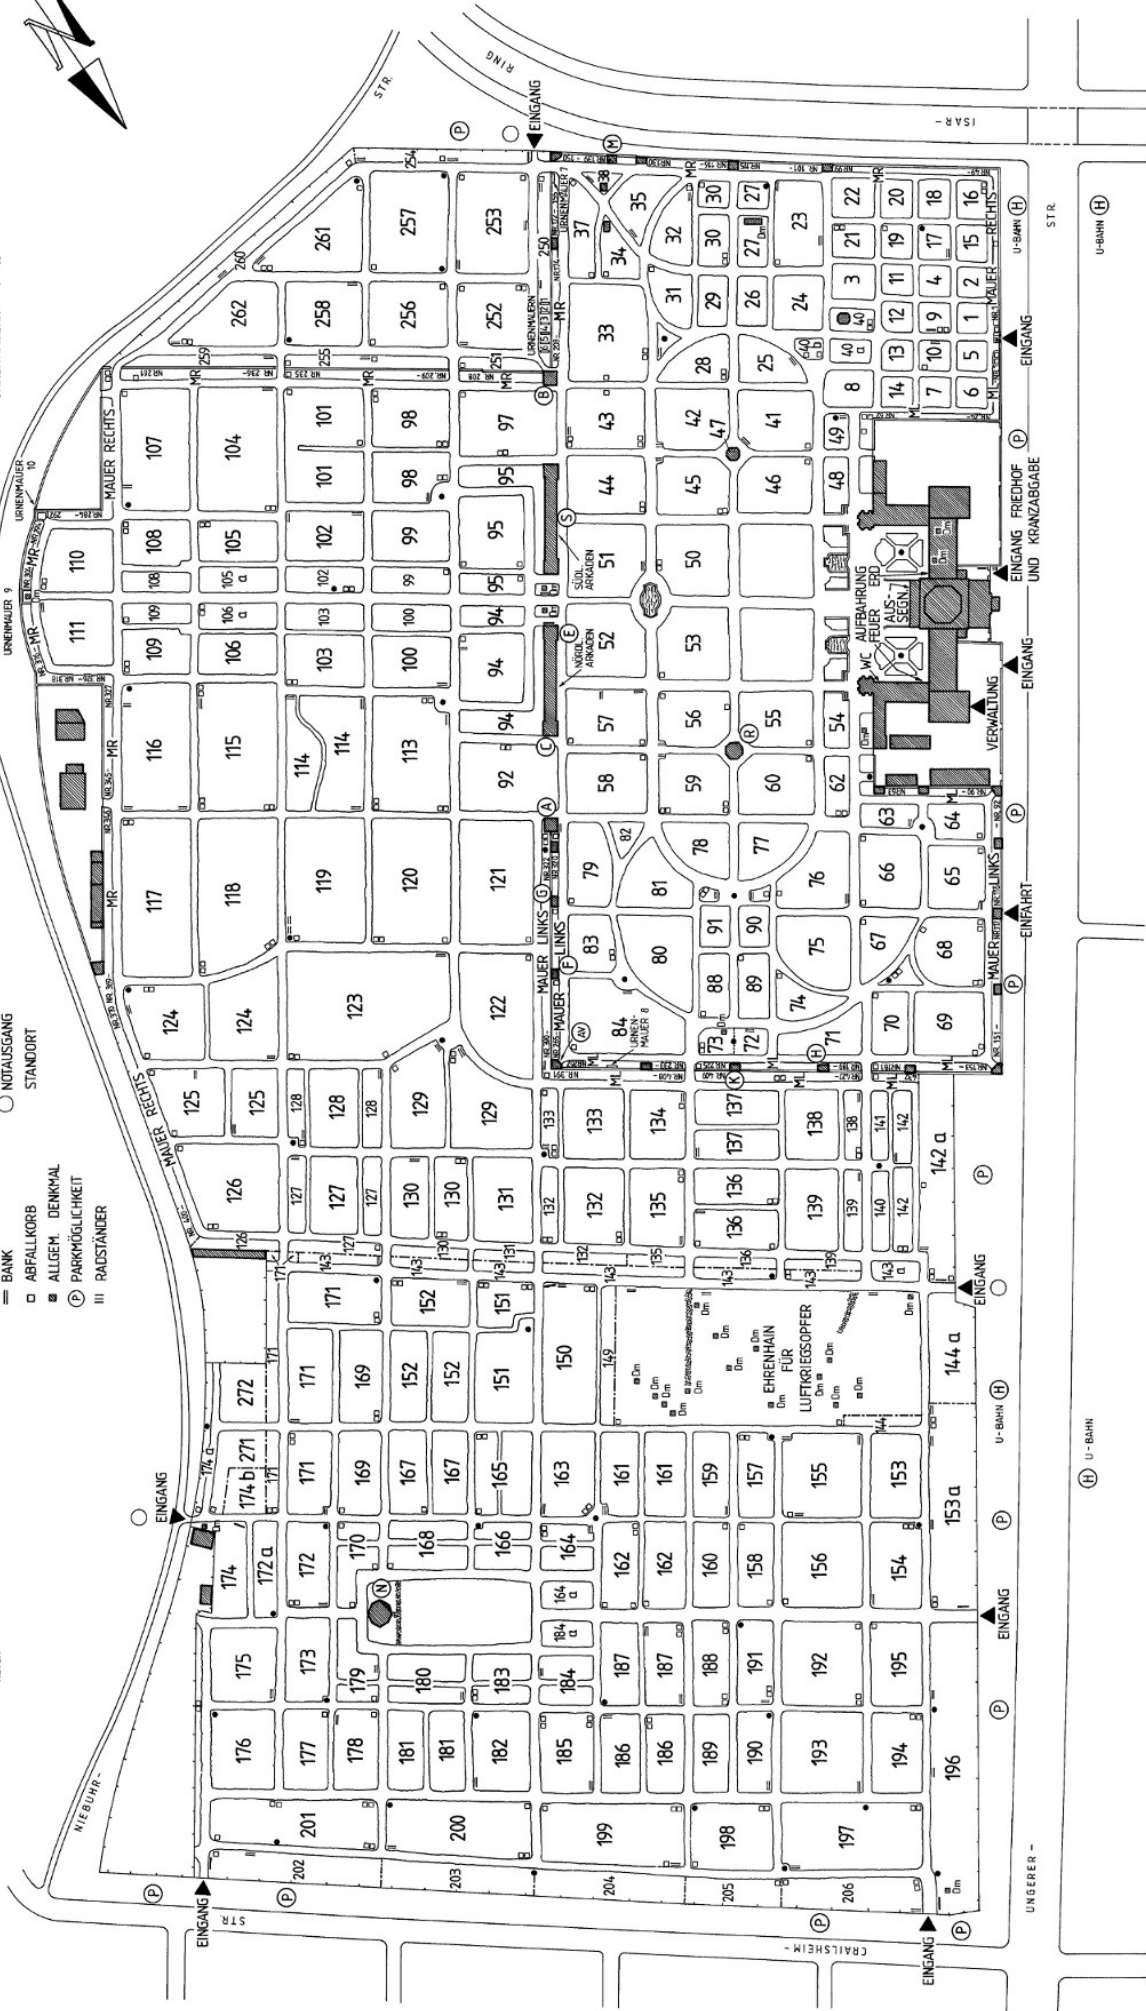

# NORDFRIEDHOF

## LEGENDE:

- BRUNNEN
- ▬ BANK
- ABFALLKORB
- ALLEM. DENKMAL
- ⊕ PARKMÖGLICHKEIT
- ⦶ RADSTÄNDER

- SCHAUTAFEL
- NOTAUSGANG
- STANDORT

- URNENHALLEN (A - C)
- (E - H)
- (K) (M) (N) (R) (S)
- ALTE VEREINSURNENHALLE (W)
- URNENMAUERN 1 - 10