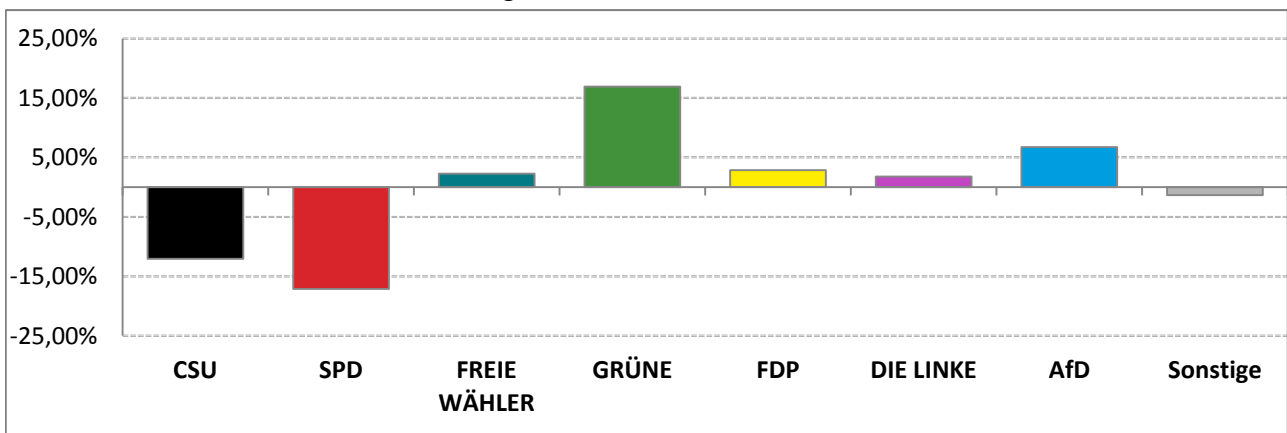

© Statistisches Amt München

dunkler Farbton: Stimmenanteile in der aktuellen Landtagswahl 2018
heller Farbton: Stimmenanteile in der vorherigen Landtagswahl 2013

Landtagswahl 2018 – Wahlergebnisse

Stimmkreis 102 München-Bogenhausen

Gewinne und Verluste gegenüber der Landtagswahl 2013

Erststimmen – Amtliche Endergebnisse

Zweitstimmen – Amtliche Endergebnisse

Gesamtstimmen – Amtliche Endergebnisse

© Statistisches Amt München