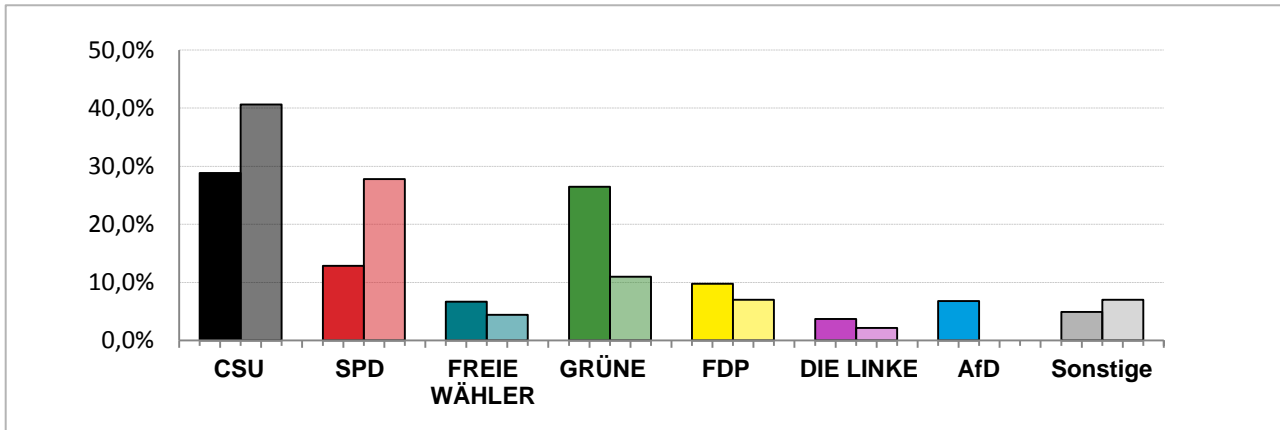

Landtagswahl 2018 – Wahlergebnisse

Stimmkreis 102 München-Bogenhausen

Stimmenanteile Landtagswahl 2018 und 2013

Erststimmen – Amtliche Endergebnisse

Zweitstimmen – Amtliche Endergebnisse

Gesamtstimmen – Amtliche Endergebnisse

© Statistisches Amt München

dunkler Farbton: Stimmenanteile in der aktuellen Landtagswahl 2018
heller Farbton: Stimmenanteile in der vorherigen Landtagswahl 2013

Landtagswahl 2018 – Wahlergebnisse

Stimmkreis 102 München-Bogenhausen