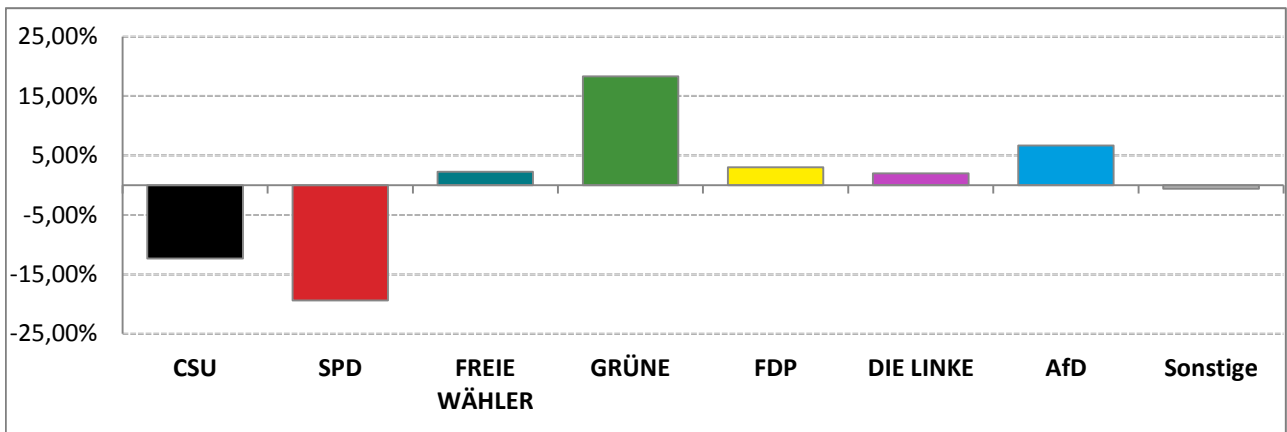

Landtagswahl 2018 – Wahlergebnisse

Stimmkreis 102 München-Bogenhausen

Stimmenanteile Landtagswahl 2018 und 2013

Erststimmen – Amtliche Endergebnisse

Zweitstimmen – Amtliche Endergebnisse

Gesamtstimmen – Amtliche Endergebnisse

© Statistisches Amt München

dunkler Farbton: Stimmenanteile in der aktuellen Landtagswahl 2018
heller Farbton: Stimmenanteile in der vorherigen Landtagswahl 2013

Landtagswahl 2018 – Wahlergebnisse

Stimmkreis 102 München-Bogenhausen

Gewinne und Verluste gegenüber der Landtagswahl 2013

Erststimmen – Amtliche Endergebnisse

Zweitstimmen – Amtliche Endergebnisse

Gesamtstimmen – Amtliche Endergebnisse

© Statistisches Amt München