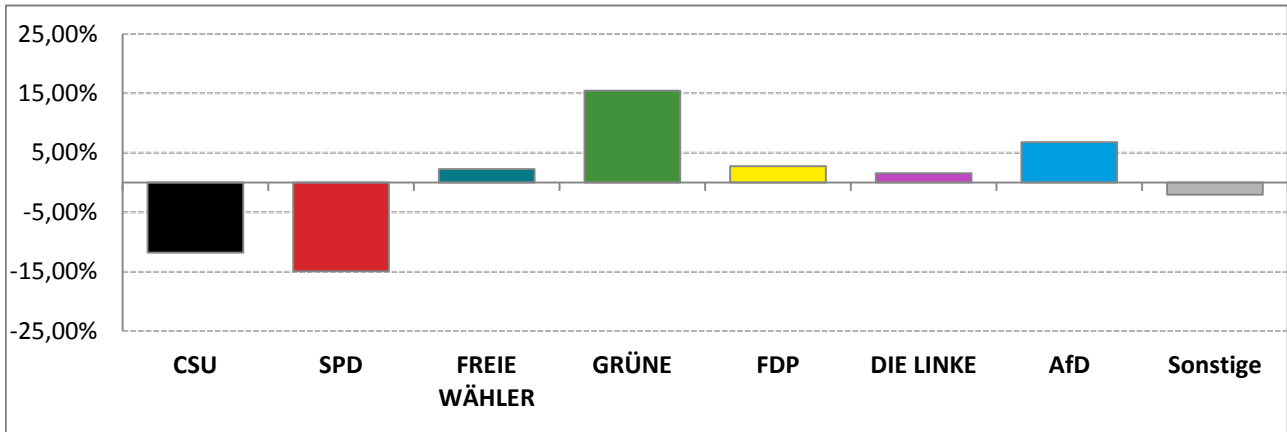

Landtagswahl 2018 – Wahlergebnisse

Stimmkreis 102 München-Bogenhausen

Stimmenanteile Landtagswahl 2018 und 2013

Erststimmen – Amtliche Endergebnisse

Zweitstimmen – Amtliche Endergebnisse

Gesamtstimmen – Amtliche Endergebnisse

© Statistisches Amt München

dunkler Farbton: Stimmenanteile in der aktuellen Landtagswahl 2018
heller Farbton: Stimmenanteile in der vorherigen Landtagswahl 2013

Landtagswahl 2018 – Wahlergebnisse

Stimmkreis 102 München-Bogenhausen

Gewinne und Verluste gegenüber der Landtagswahl 2013

Erststimmen – Amtliche Endergebnisse

Zweitstimmen – Amtliche Endergebnisse

Gesamtstimmen – Amtliche Endergebnisse

© Statistisches Amt München