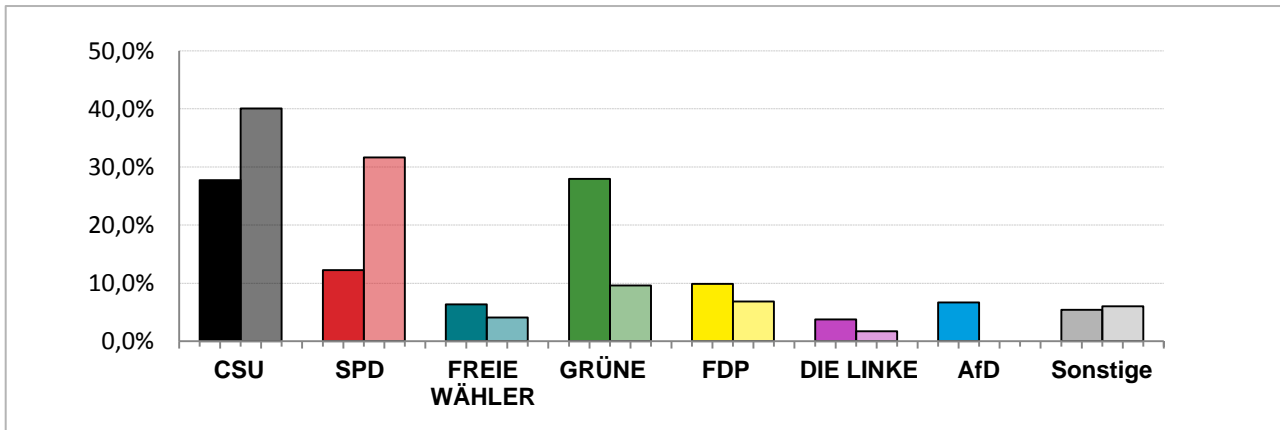

Landtagswahl 2018 – Wahlergebnisse

Stimmkreis 102 München-Bogenhausen

Stimmenanteile Landtagswahl 2018 und 2013

Erststimmen – Amtliche Endergebnisse

Zweitstimmen – Amtliche Endergebnisse

Gesamtstimmen – Amtliche Endergebnisse

© Statistisches Amt München

dunkler Farbton: Stimmenanteile in der aktuellen Landtagswahl 2018
heller Farbton: Stimmenanteile in der vorherigen Landtagswahl 2013

Landtagswahl 2018 – Wahlergebnisse

Stimmkreis 102 München-Bogenhausen