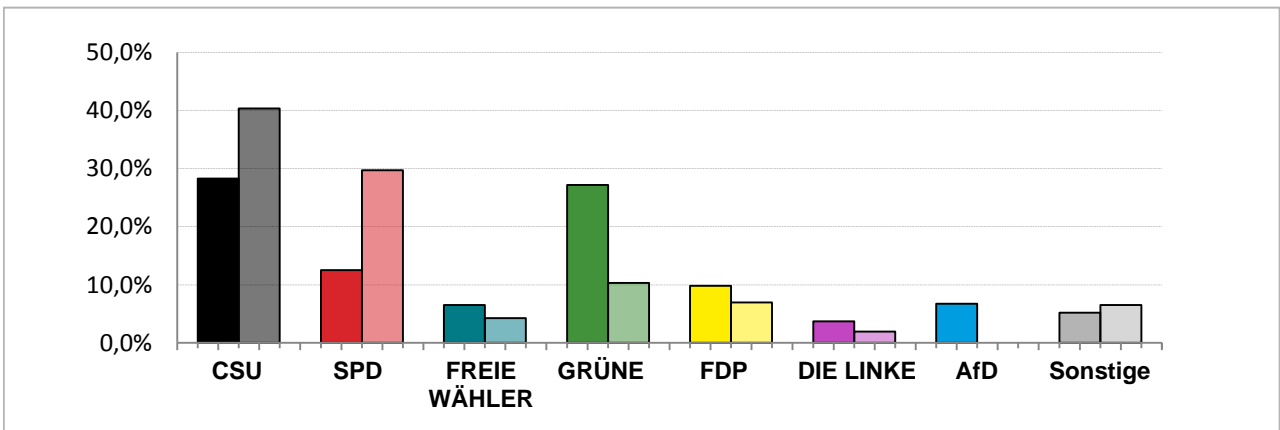

Landtagswahl 2018 – Wahlergebnisse

Stimmkreis 102 München-Bogenhausen

Stimmenanteile Landtagswahl 2018 und 2013

Erststimmen – Amtliche Endergebnisse

Zweitstimmen – Amtliche Endergebnisse

Gesamtstimmen – Amtliche Endergebnisse

© Statistisches Amt München

dunkler Farbton: Stimmenanteile in der aktuellen Landtagswahl 2018
heller Farbton: Stimmenanteile in der vorherigen Landtagswahl 2013

Landtagswahl 2018 – Wahlergebnisse

Stimmkreis 102 München-Bogenhausen