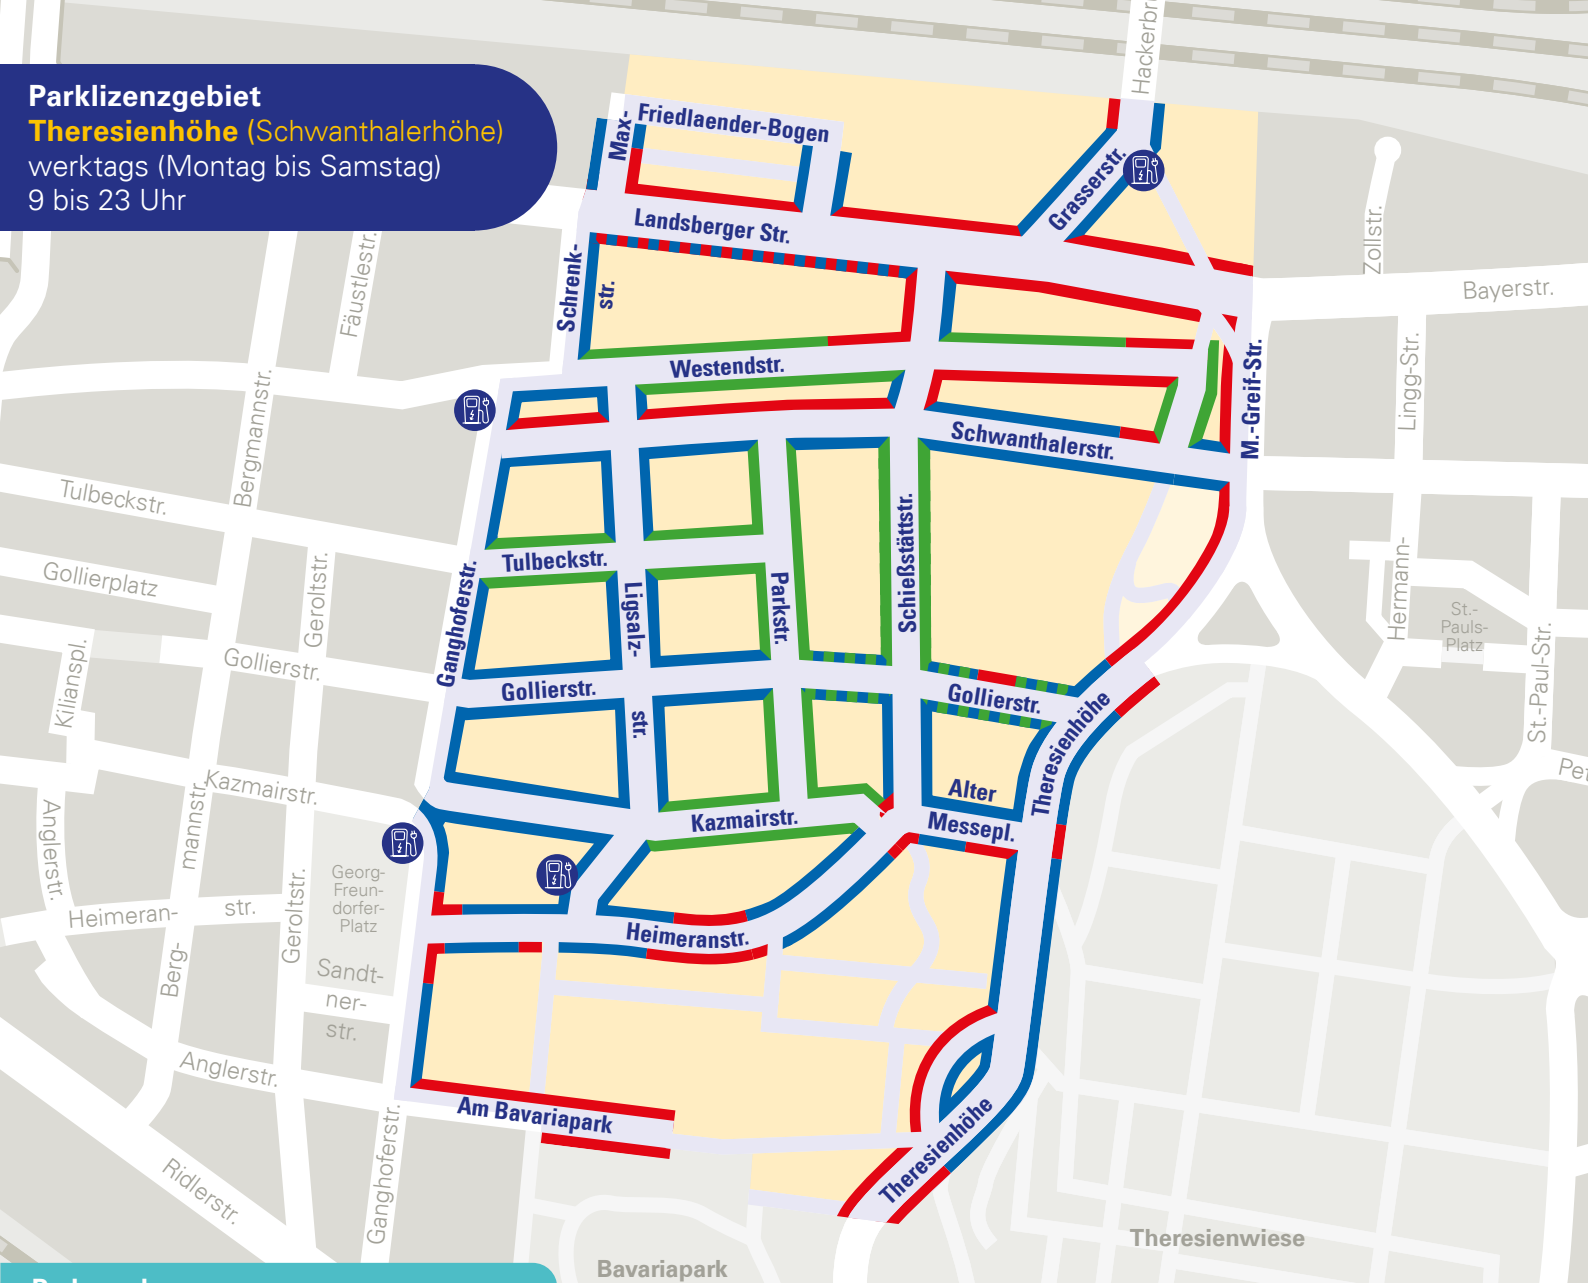

Parklizenzgebiet

Theresienhöhe (Schwanthalerhöhe)

werktags (Montag bis Samstag)
9 bis 23 Uhr

Parkregelungen

Bewohnerparken

Parken ist nur mit Lizenz für Bewohner*innen erlaubt (30 Euro pro Jahr)

Mischparken

Freies Parken mit Lizenz und kostenpflichtiges Parken für Besucher*innen (2 Euro pro Stunde, 11 Euro pro Tag)

Misch-/ Bewohnerparken

9 bis 18 Uhr
Mischparken, ab
18 Uhr Bewohnerparken

Halt- und Parkverbot

Ab 18 Uhr:
Mischparken

E-Ladesäule

Maßgebend sind die Verkehrszeichen vor Ort (Stand: Februar 2023)