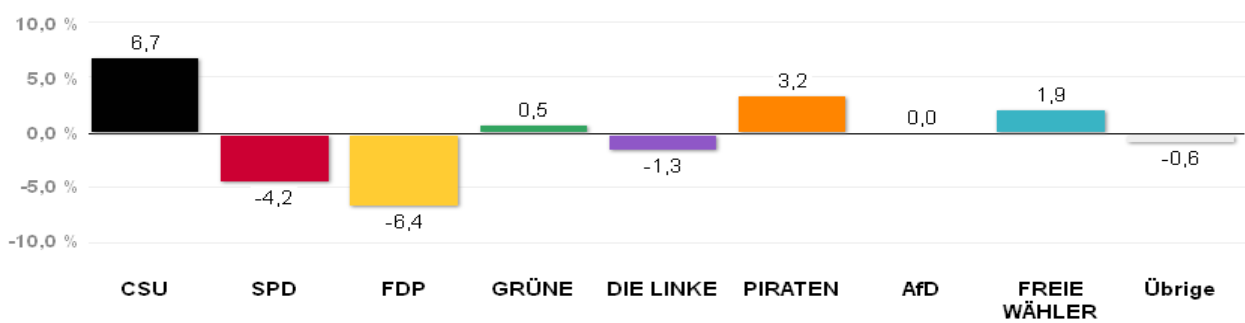

Wahlergebnisse in den Wahlkreisen - Bundestagswahl 2013

Erststimmen - Amtliches Endergebnis

Stand der Daten:

24.09.2013 um 12:10 Uhr

Wahlkreis 218 München-Nord

Stimmenanteile Bundestagswahl 2013

Quelle: LH München, Kreisverwaltungsreferat- Wahlamt.

Gewinn und Verlust gegenüber der Bundestagswahl 2009

Quelle: LH München, Kreisverwaltungsreferat- Wahlamt.