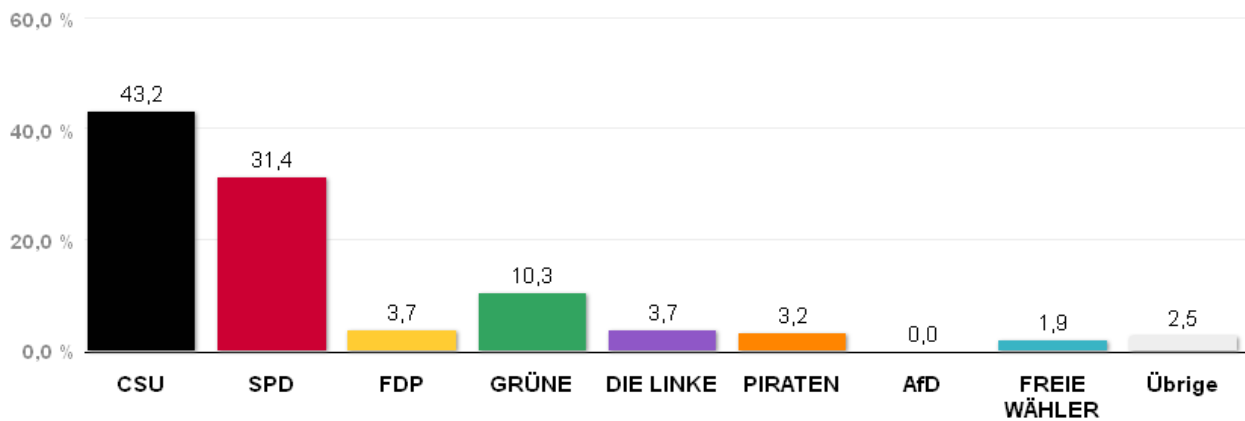

Wahlergebnisse in den Wahlkreisen - Bundestagswahl 2013

Erststimmen - Amtliches Endergebnis

Stand der Daten:

24.09.2013 um 12:10 Uhr

Wahlkreis 218 München-Nord

Stimmenanteile Bundestagswahl 2013

Quelle: LH München, Kreisverwaltungsreferat- Wahlamt.

Gewinn und Verlust gegenüber der Bundestagswahl 2009

Quelle: LH München, Kreisverwaltungsreferat- Wahlamt.