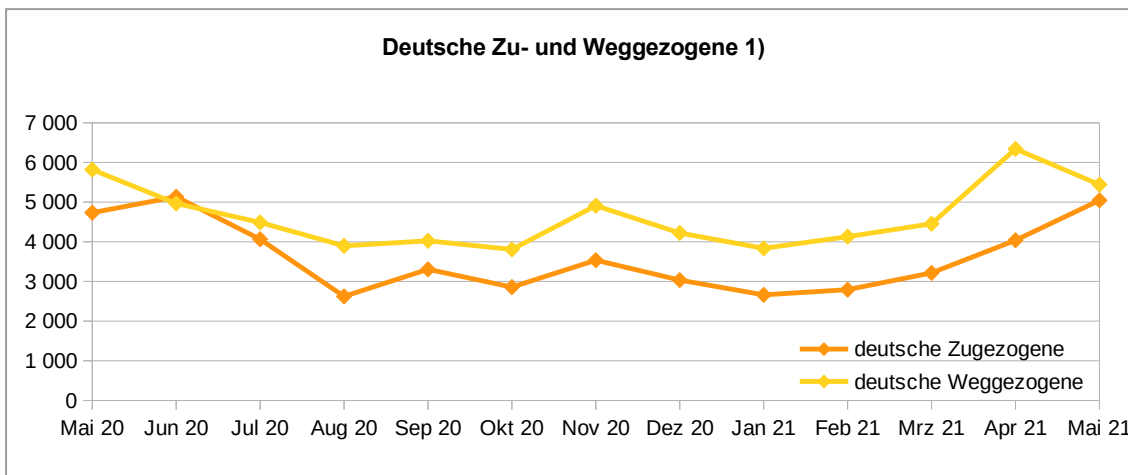

Wanderungsbewegungen in München September 2021

Wanderungsbewegungen ¹⁾ im Monat	September		Veränderung gegenüber Vorjahresmonat	
	2021	2020	absolut	in %
Zugezogene	12 475	10 632	+ 1 843	+ 17,3
Deutsche	5 045	4 733	+ 312	+ 6,6
Nichtdeutsche	7 430	5 899	+ 1 531	+ 26,0
EU-Staatsangehörigkeit	3 012	2 791	+ 221	+ 7,9
nicht EU-Staatsangehörigkeit	4 418	3 108	+ 1 310	+ 42,1
Weggezogene	9 931	10 550	- 619	- 5,9
Deutsche	5 443	5 819	- 376	- 6,5
Nichtdeutsche	4 488	4 731	- 243	- 5,1
EU-Staatsangehörigkeit	2 148	2 335	- 187	- 8,0
nicht EU-Staatsangehörigkeit	2 340	2 396	- 56	- 2,3
Wanderungssaldo	+ 2 544	+ 82	+ 2 462	+ 3 002,4
Deutsche	- 398	- 1 086	+ 688	- 63,4
Nichtdeutsche	+ 2 942	+ 1 168	+ 1 774	+ 151,9
EU-Staatsangehörigkeit	+ 864	+ 456	+ 408	+ 89,5
nicht EU-Staatsangehörigkeit	+ 2 078	+ 712	+ 1 366	+ 191,9
innerstädtisch Umgezogene	11 172	11 653	- 481	- 4,1

Quelle: LH München, Kreisverwaltungsreferat.

1) Bevölkerung am Ort der Hauptwohnung.

© Statistisches Amt München

1) Bevölkerung am Ort der Hauptwohnung.

© Statistisches Amt München

1) Bevölkerung am Ort der Hauptwohnung.