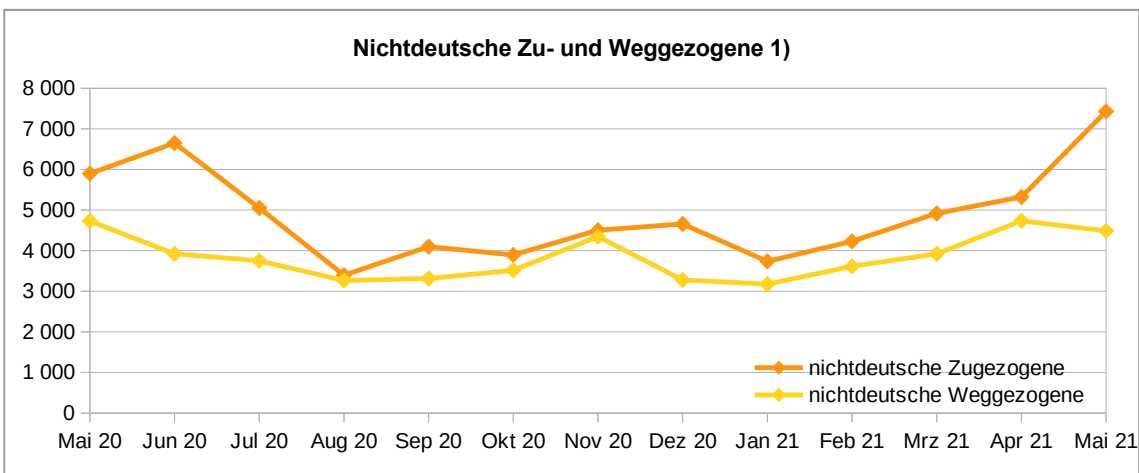

Wanderungsbewegungen in München September 2021

Wanderungsbewegungen ¹⁾ im Monat	September		Veränderung gegenüber Vorjahresmonat	
	2021	2020	absolut	in %
Zugezogene	12 475	10 632	+ 1 843	+ 17,3
Deutsche	5 045	4 733	+ 312	+ 6,6
Nichtdeutsche	7 430	5 899	+ 1 531	+ 26,0
EU-Staatsangehörigkeit	3 012	2 791	+ 221	+ 7,9
nicht EU-Staatsangehörigkeit	4 418	3 108	+ 1 310	+ 42,1
Weggezogene	9 931	10 550	- 619	- 5,9
Deutsche	5 443	5 819	- 376	- 6,5
Nichtdeutsche	4 488	4 731	- 243	- 5,1
EU-Staatsangehörigkeit	2 148	2 335	- 187	- 8,0
nicht EU-Staatsangehörigkeit	2 340	2 396	- 56	- 2,3
Wanderungssaldo	+ 2 544	+ 82	+ 2 462	+ 3 002,4
Deutsche	- 398	- 1 086	+ 688	- 63,4
Nichtdeutsche	+ 2 942	+ 1 168	+ 1 774	+ 151,9
EU-Staatsangehörigkeit	+ 864	+ 456	+ 408	+ 89,5
nicht EU-Staatsangehörigkeit	+ 2 078	+ 712	+ 1 366	+ 191,9
innerstädtisch Umgezogene	11 172	11 653	- 481	- 4,1

Quelle: LH München, Kreisverwaltungsreferat.

1) Bevölkerung am Ort der Hauptwohnung.

© Statistisches Amt München

1) Bevölkerung am Ort der Hauptwohnung.

© Statistisches Amt München

1) Bevölkerung am Ort der Hauptwohnung.

© Statistisches Amt München