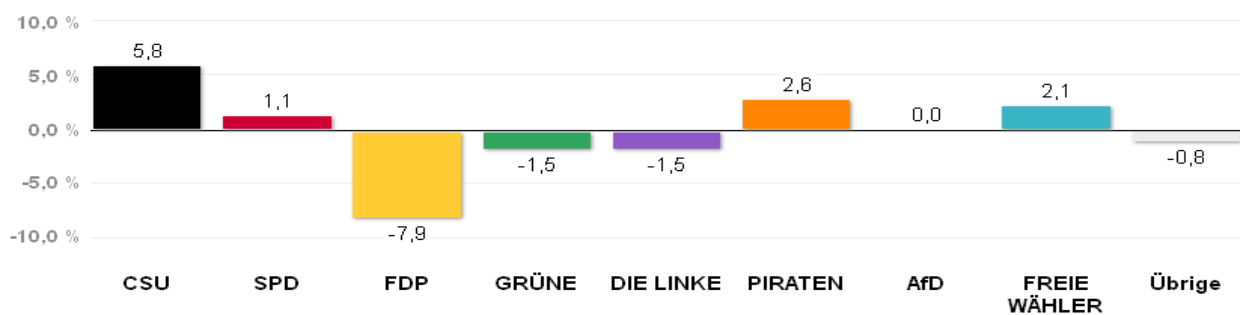

Wahlergebnisse in den Wahlkreisen - Bundestagswahl 2013

Erststimmen - Amtliches Endergebnis

Stand der Daten:
24.09.2013 um 12:10 Uhr

Wahlkreis 221 München-West/Mitte

Stimmenanteile Bundestagswahl 2013

Quelle: LH München, Kreisverwaltungsreferat- Wahlamt.

Gewinn und Verlust gegenüber der Bundestagswahl 2009

Quelle: LH München, Kreisverwaltungsreferat- Wahlamt.