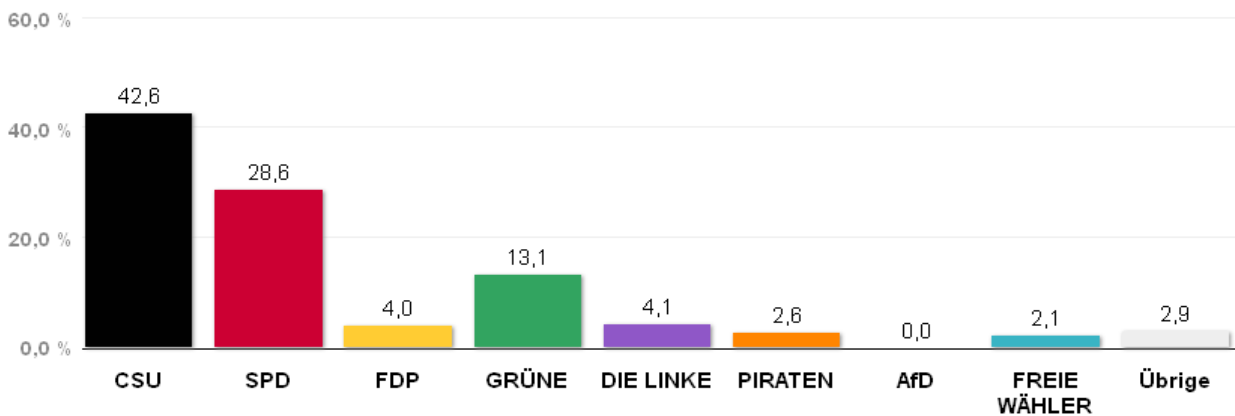

Wahlergebnisse in den Wahlkreisen - Bundestagswahl 2013

Erststimmen - Amtliches Endergebnis

Stand der Daten:
24.09.2013 um 12:10 Uhr

Wahlkreis 221 München-West/Mitte

Stimmenanteile Bundestagswahl 2013

Quelle: LH München, Kreisverwaltungsreferat- Wahlamt.

Gewinn und Verlust gegenüber der Bundestagswahl 2009

Quelle: LH München, Kreisverwaltungsreferat- Wahlamt.