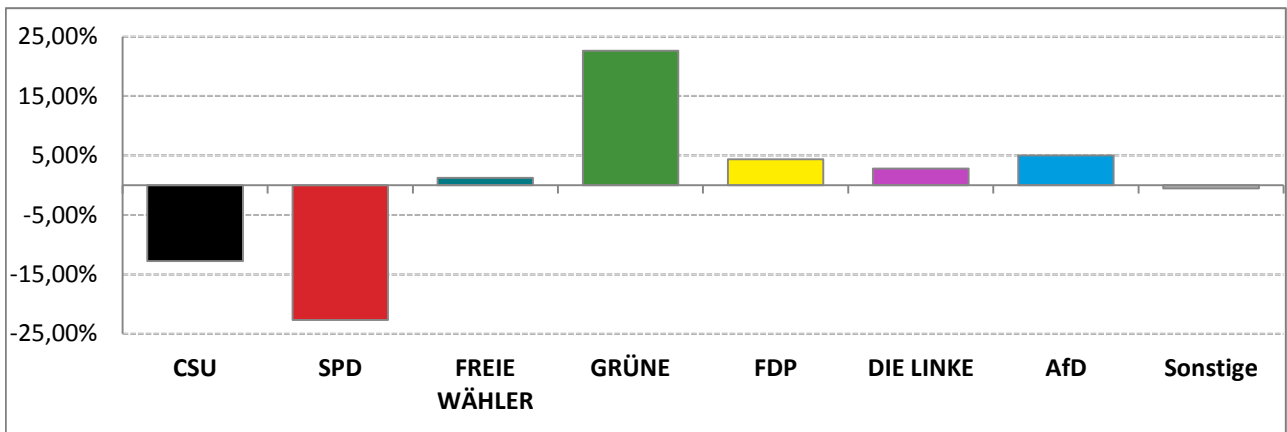

Landtagswahl 2018 – Wahlergebnisse

Stimmkreis 108 München-Schwabing

Stimmenanteile Landtagswahl 2018 und 2013

Erststimmen – Amtliche Endergebnisse

Zweitstimmen – Amtliche Endergebnisse

Gesamtstimmen – Amtliche Endergebnisse

© Statistisches Amt München

dunkler Farbton: Stimmenanteile in der aktuellen Landtagswahl 2018
heller Farbton: Stimmenanteile in der vorherigen Landtagswahl 2013

Landtagswahl 2018 – Wahlergebnisse

Stimmkreis 108 München-Schwabing

Gewinne und Verluste gegenüber der Landtagswahl 2013

Erststimmen – Amtliche Endergebnisse

Zweitstimmen – Amtliche Endergebnisse

Gesamtstimmen – Amtliche Endergebnisse

© Statistisches Amt München