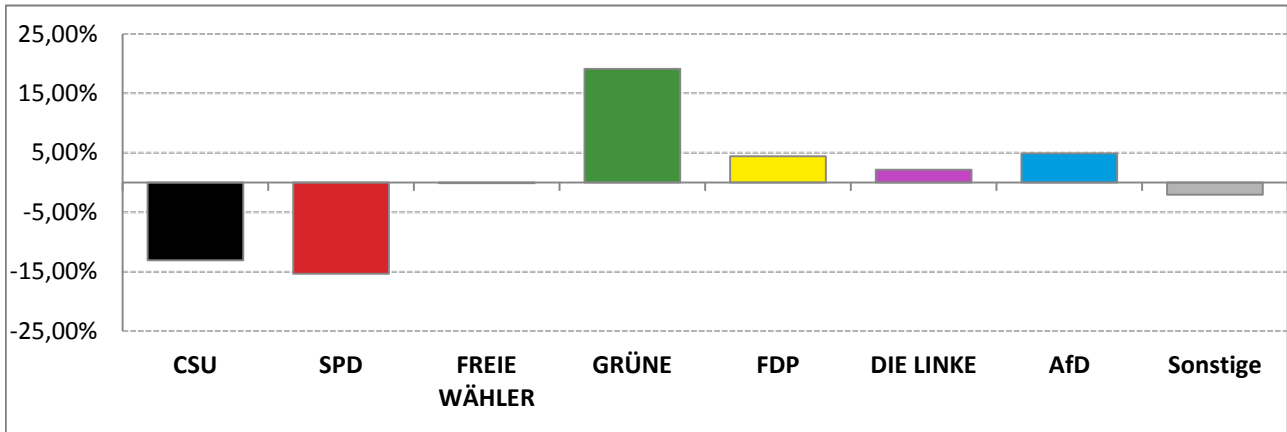

Landtagswahl 2018 – Wahlergebnisse

Stimmkreis 108 München-Schwabing

Stimmenanteile Landtagswahl 2018 und 2013

Erststimmen – Amtliche Endergebnisse

Zweitstimmen – Amtliche Endergebnisse

Gesamtstimmen – Amtliche Endergebnisse

© Statistisches Amt München

dunkler Farbton: Stimmenanteile in der aktuellen Landtagswahl 2018
heller Farbton: Stimmenanteile in der vorherigen Landtagswahl 2013

Landtagswahl 2018 – Wahlergebnisse

Stimmkreis 108 München-Schwabing

Gewinne und Verluste gegenüber der Landtagswahl 2013

Erststimmen – Amtliche Endergebnisse

Zweitstimmen – Amtliche Endergebnisse

Gesamtstimmen – Amtliche Endergebnisse

© Statistisches Amt München