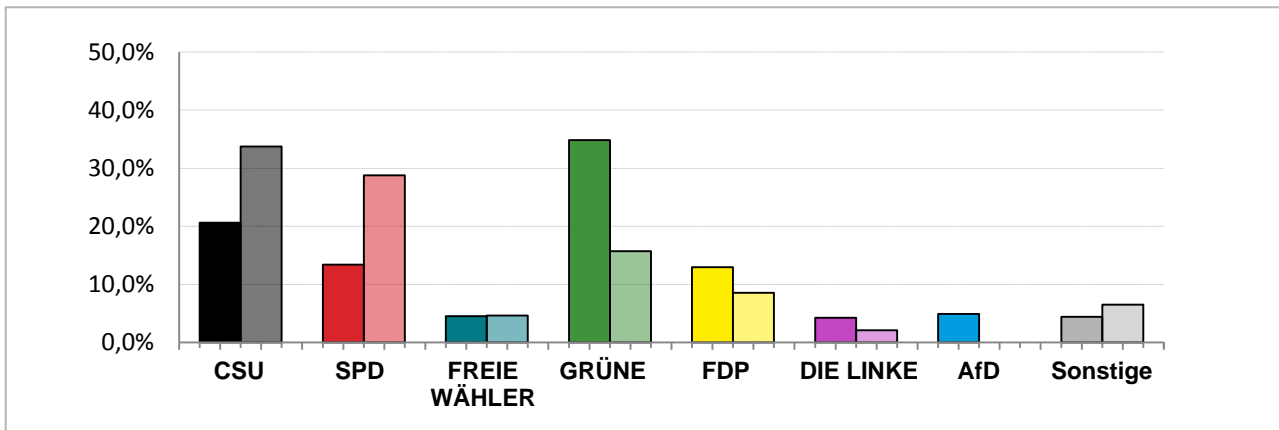

Landtagswahl 2018 – Wahlergebnisse

Stimmkreis 108 München-Schwabing

Stimmenanteile Landtagswahl 2018 und 2013

Erststimmen – Amtliche Endergebnisse

Zweitstimmen – Amtliche Endergebnisse

Gesamtstimmen – Amtliche Endergebnisse

© Statistisches Amt München

dunkler Farbton: Stimmenanteile in der aktuellen Landtagswahl 2018
heller Farbton: Stimmenanteile in der vorherigen Landtagswahl 2013

Landtagswahl 2018 – Wahlergebnisse

Stimmkreis 108 München-Schwabing