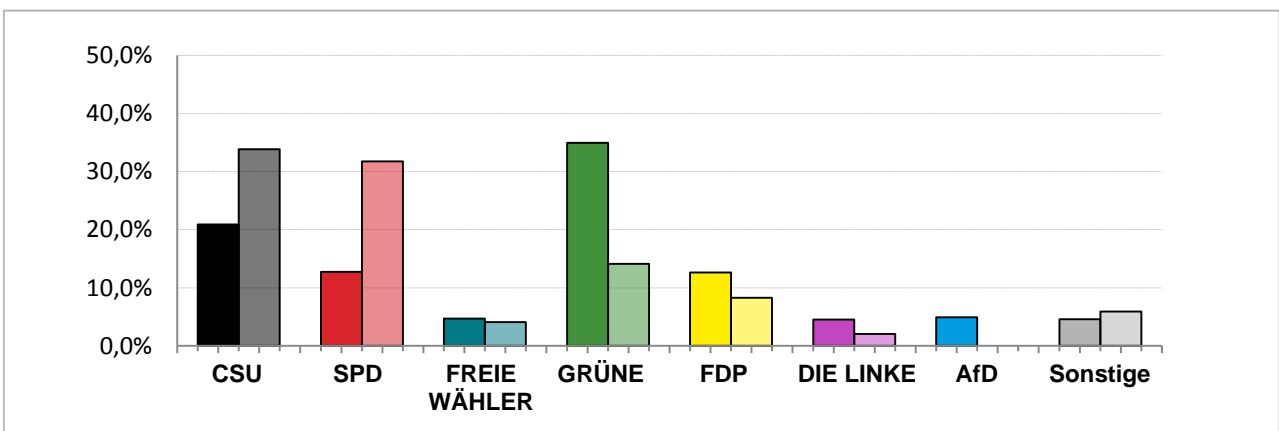

Landtagswahl 2018 – Wahlergebnisse

Stimmkreis 108 München-Schwabing

Stimmenanteile Landtagswahl 2018 und 2013

Erststimmen – Amtliche Endergebnisse

Zweitstimmen – Amtliche Endergebnisse

Gesamtstimmen – Amtliche Endergebnisse

© Statistisches Amt München

dunkler Farbton: Stimmenanteile in der aktuellen Landtagswahl 2018
heller Farbton: Stimmenanteile in der vorherigen Landtagswahl 2013

Landtagswahl 2018 – Wahlergebnisse

Stimmkreis 108 München-Schwabing