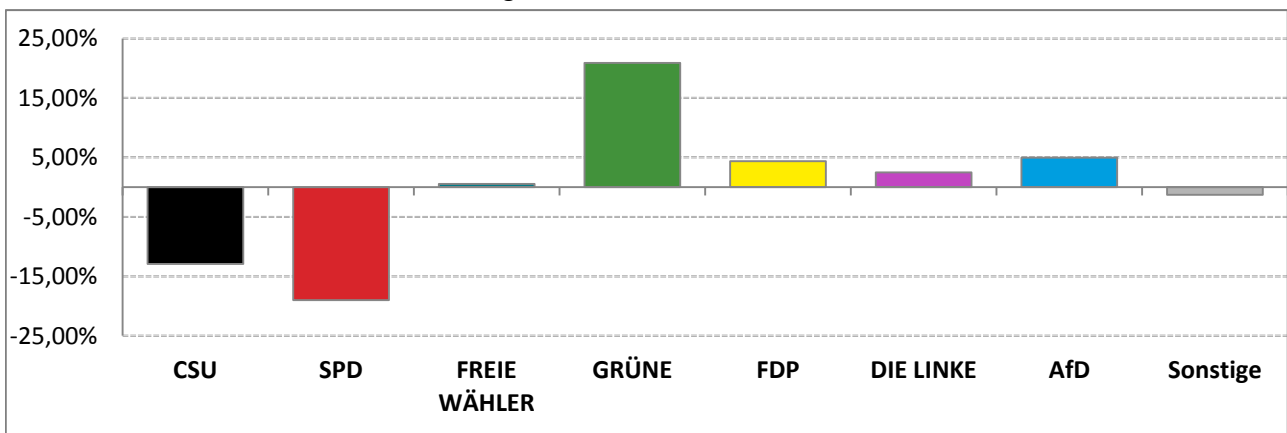

© Statistisches Amt München

dunkler Farbton: Stimmenanteile in der aktuellen Landtagswahl 2018
heller Farbton: Stimmenanteile in der vorherigen Landtagswahl 2013

Landtagswahl 2018 – Wahlergebnisse

Stimmkreis 108 München-Schwabing

Gewinne und Verluste gegenüber der Landtagswahl 2013

Erststimmen – Amtliche Endergebnisse

Zweitstimmen – Amtliche Endergebnisse

Gesamtstimmen – Amtliche Endergebnisse

© Statistisches Amt München