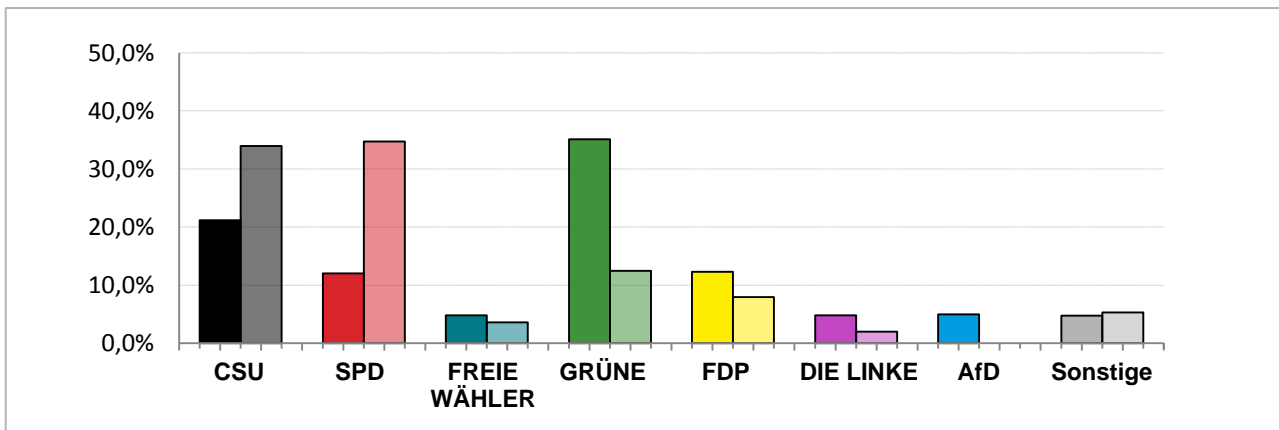

Landtagswahl 2018 – Wahlergebnisse

Stimmkreis 108 München-Schwabing

Stimmenanteile Landtagswahl 2018 und 2013

Erststimmen – Amtliche Endergebnisse

Zweitstimmen – Amtliche Endergebnisse

Gesamtstimmen – Amtliche Endergebnisse

© Statistisches Amt München

dunkler Farbton: Stimmenanteile in der aktuellen Landtagswahl 2018
heller Farbton: Stimmenanteile in der vorherigen Landtagswahl 2013

Landtagswahl 2018 – Wahlergebnisse

Stimmkreis 108 München-Schwabing