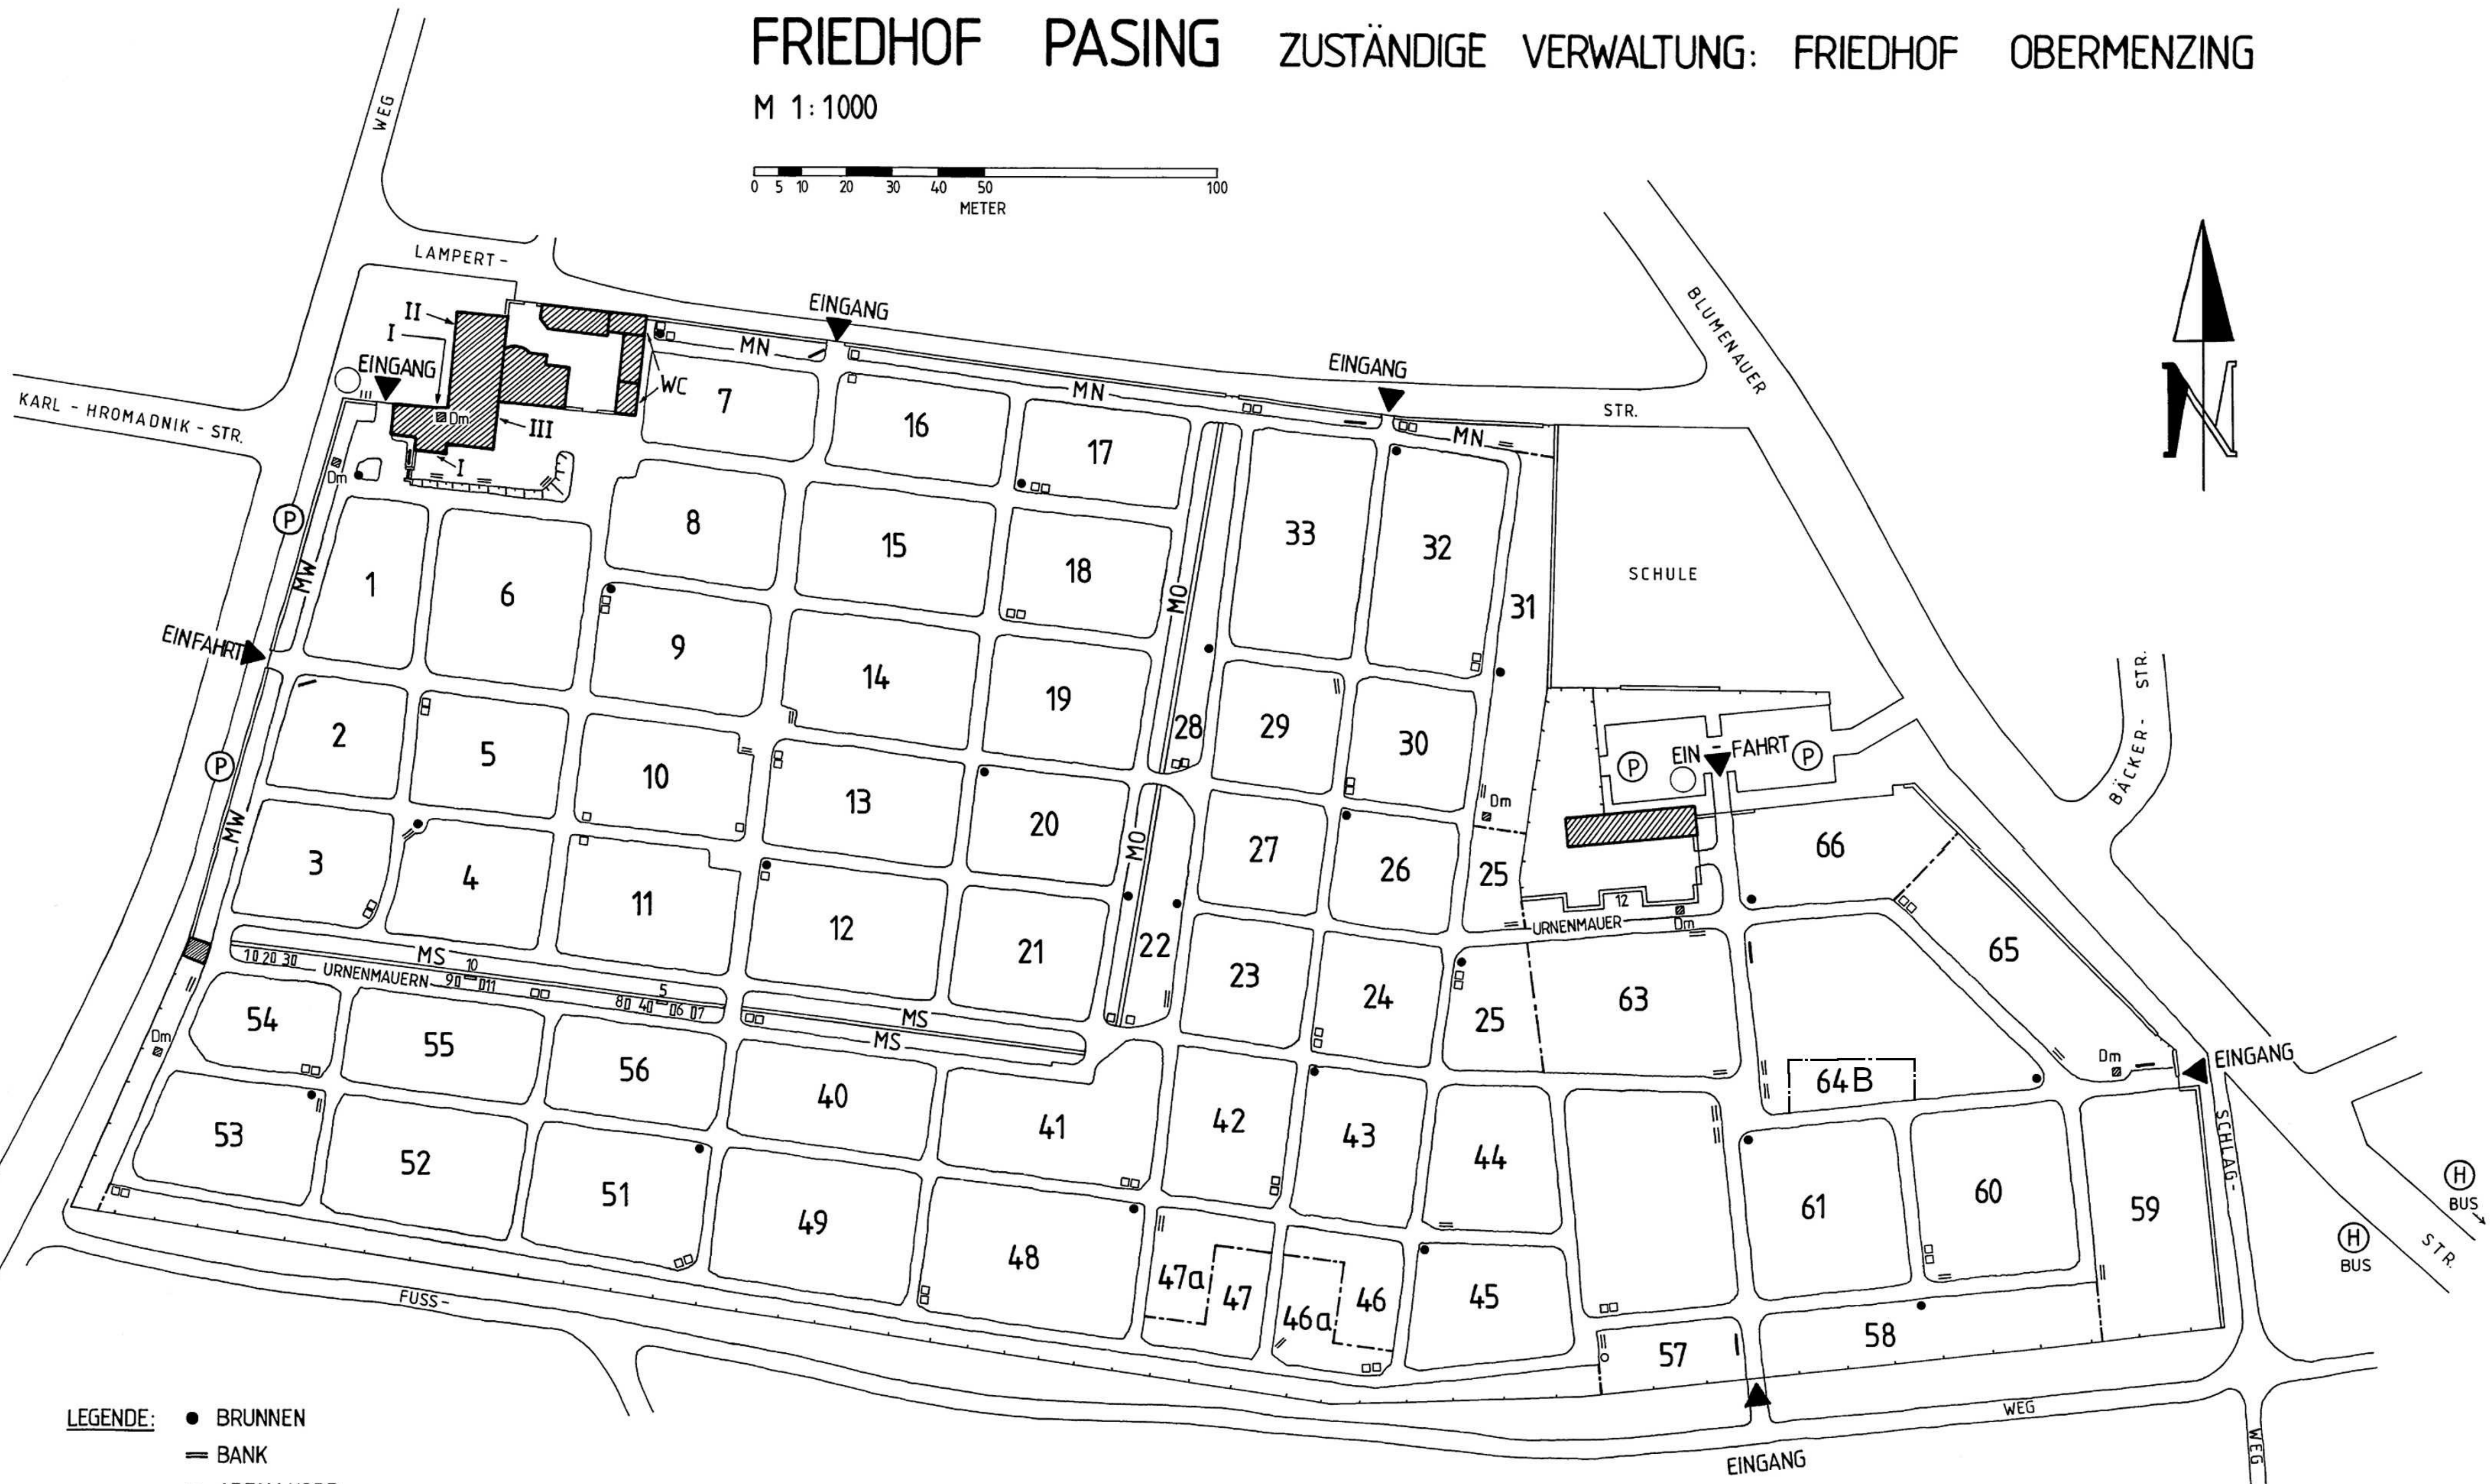

FRIEDHOF PASING ZUSTÄNDIGE VERWALTUNG: FRIEDHOF OBERMENZING

M 1:1000

LEGENDE:

- BRUNNEN
- BANK
- ABFALLKORB
- ▣ ALLGEM. DENKMAL
- Ⓟ PARKMÖGLICHKEIT
- Ⓜ RADSTÄNDER
- SCHAUTAFEL
- NOTAUSGANG STANDORT
- I VERWALTUNG / BÜRO
- II AUFBAHRUNG, KRANZABGABE
- III AUSSEGNUNG