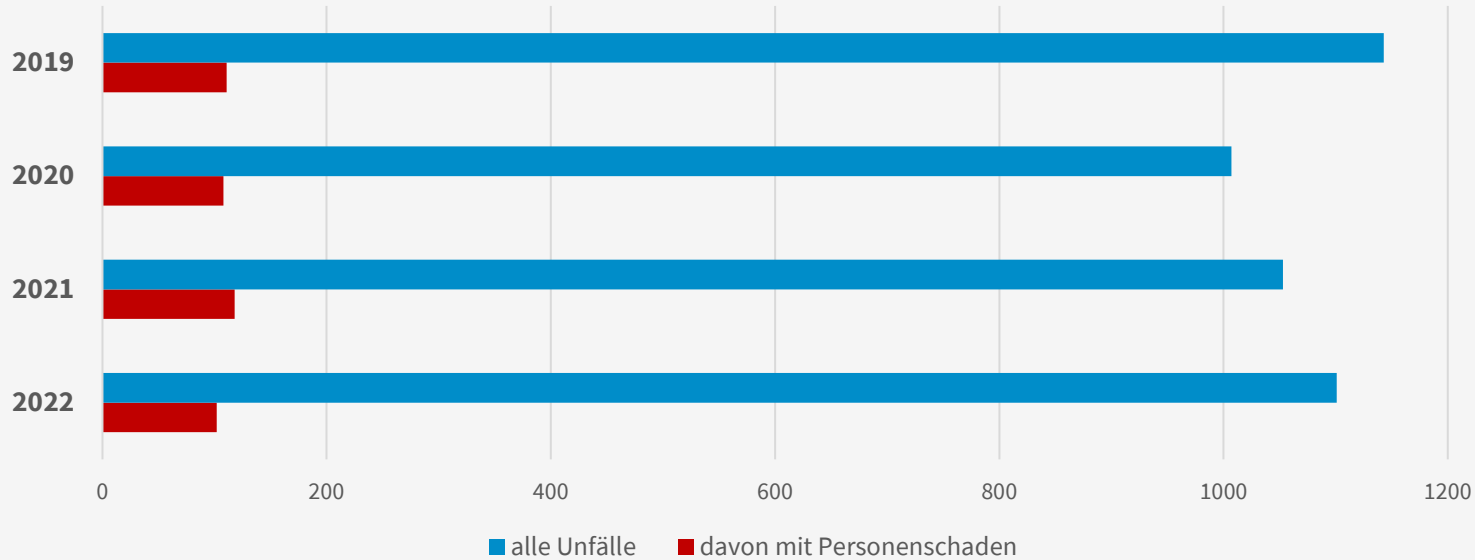

Sicherheitsbericht der Polizei Polizeiinspektion 15 (Sendling)

Thomas Pfeffer
Polizeidirektor

Bürgerversammlung – Stadtbezirk 7 – 27.10.2022

Verkehrsunfälle (Zeitraum *Januar – September*)

Unfälle im Stadtbezirk 7 (Sendling-Westpark)

Kriminalität – Polizeiliche Kriminalstatistik (PKS)

Straftaten	2019	2020	2021	2022 1. Halbjahr
Polizeiinspektion 15	3.369	3.690	3.421	1.554
Stadtbezirk 7 (Sendling-Westpark)	2.021	2.299	2.089	841

Häufigkeitszahlen (Straftaten / 100.000 Einwohner)

Land / Stadt	Straftaten 2021	Häufigkeitszahl 2021
Deutschland	5.047.860	6.070
Bayern	543.680	4.138
München (LH)	80.273	5.394
Sendling-Westpark	2.089	3.455

Berlin	13.158
Frankfurt a. M.	12.622
Hannover	11.905
Halle (Saale)	11.577
Bremen	11.145