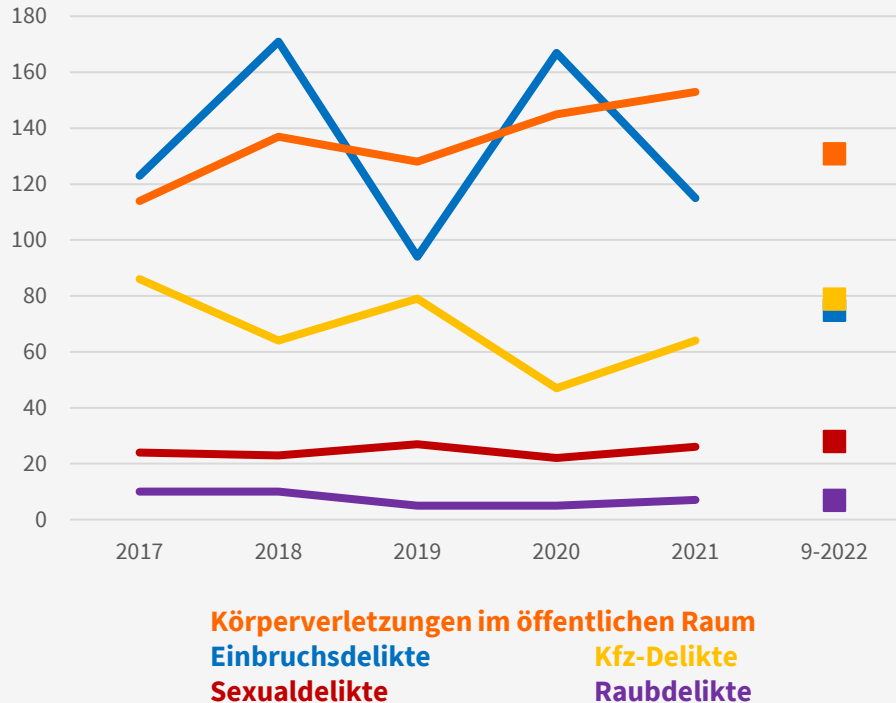

Sicherheitsbericht der Polizei Polizeiinspektion 15 (Sendling)

Thomas Pfeffer
Polizeidirektor

Bürgerversammlung – Stadtbezirk 7 – 27.10.2022

Verkehrsunfälle (Zeitraum *Januar – September*)

Unfälle im Stadtbezirk 7 (Sendling-Westpark)

Kriminalität – Polizeiliche Kriminalstatistik (PKS)

Straftaten	2019	2020	2021	2022 1. Halbjahr
Polizeiinspektion 15	3.369	3.690	3.421	1.554
Stadtbezirk 7 (Sendling-Westpark)	2.021	2.299	2.089	841

Häufigkeitszahlen (Straftaten / 100.000 Einwohner)

Land / Stadt	Straftaten 2021	Häufigkeitszahl 2021
Deutschland	5.047.860	6.070
Bayern	543.680	4.138
München (LH)	80.273	5.394
Sendling-Westpark	2.089	3.455

Berlin	13.158
Frankfurt a. M.	12.622
Hannover	11.905
Halle (Saale)	11.577
Bremen	11.145

Kriminalität – Deliktgruppen

Entwicklung Deliktsbereiche im 7. Stadtbezirk

Entwicklung der Einbrüche

„Falsche Polizeibeamte / Amtsträger“

PP München	2019	2020	2021	2022 (Mitte Sep.)
Anzeigen	3215	6113	4310	3267
vollendet	33	51	93	50
Schaden	2,27 Mio	4,26 Mio	2,55 Mio	1,28 Mio