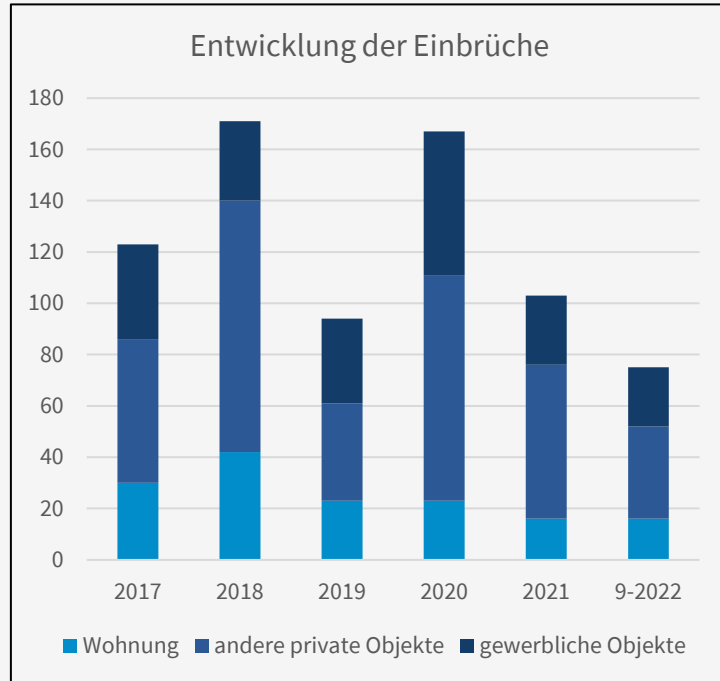

Kriminalität – Polizeiliche Kriminalstatistik (PKS)

Straftaten	2019	2020	2021	2022 1. Halbjahr
Polizeiinspektion 15	3.369	3.690	3.421	1.554
Stadtbezirk 7 (Sendling-Westpark)	2.021	2.299	2.089	841

Häufigkeitszahlen (Straftaten / 100.000 Einwohner)

Land / Stadt	Straftaten 2021	Häufigkeitszahl 2021
Deutschland	5.047.860	6.070
Bayern	543.680	4.138
München (LH)	80.273	5.394
Sendling-Westpark	2.089	3.455

Berlin	13.158
Frankfurt a. M.	12.622
Hannover	11.905
Halle (Saale)	11.577
Bremen	11.145

Kriminalität – Deliktgruppen

Entwicklung Deliktsbereiche im 7. Stadtbezirk

Entwicklung der Einbrüche

„Falsche Polizeibeamte / Amtsträger“

PP München	2019	2020	2021	2022 (Mitte Sep.)
Anzeigen	3215	6113	4310	3267
vollendet	33	51	93	50
Schaden	2,27 Mio	4,26 Mio	2,55 Mio	1,28 Mio