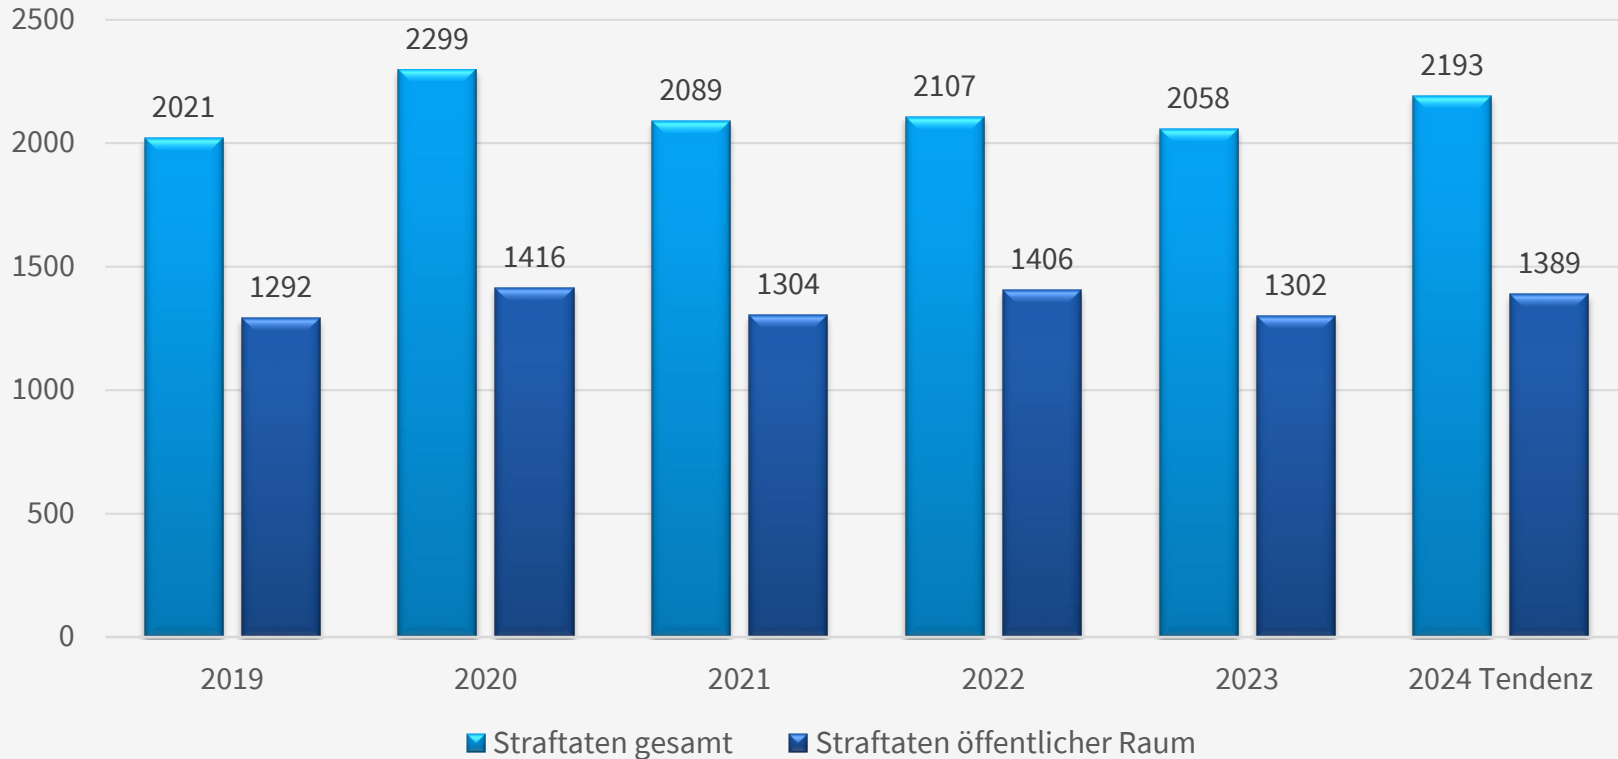

Häufigkeitszahlen (Straftaten / 100.000 Einwohner)

Land / Stadt	Straftaten 2023	Häufigkeitszahl 2023
Deutschland	5.641.578	6.688
Bayern	583.069	4.361
München (LH)	89.758	5.934
Stadtbezirk 7	2.058	3.285

Hannover	13.742
Berlin	13.717
Köln	12.285
Frankfurt a. M.	11.951
Regensburg	8.895
Würzburg	8.016
Nürnberg	7.610

Kriminalität – Polizeiliche Kriminalstatistik (PKS)