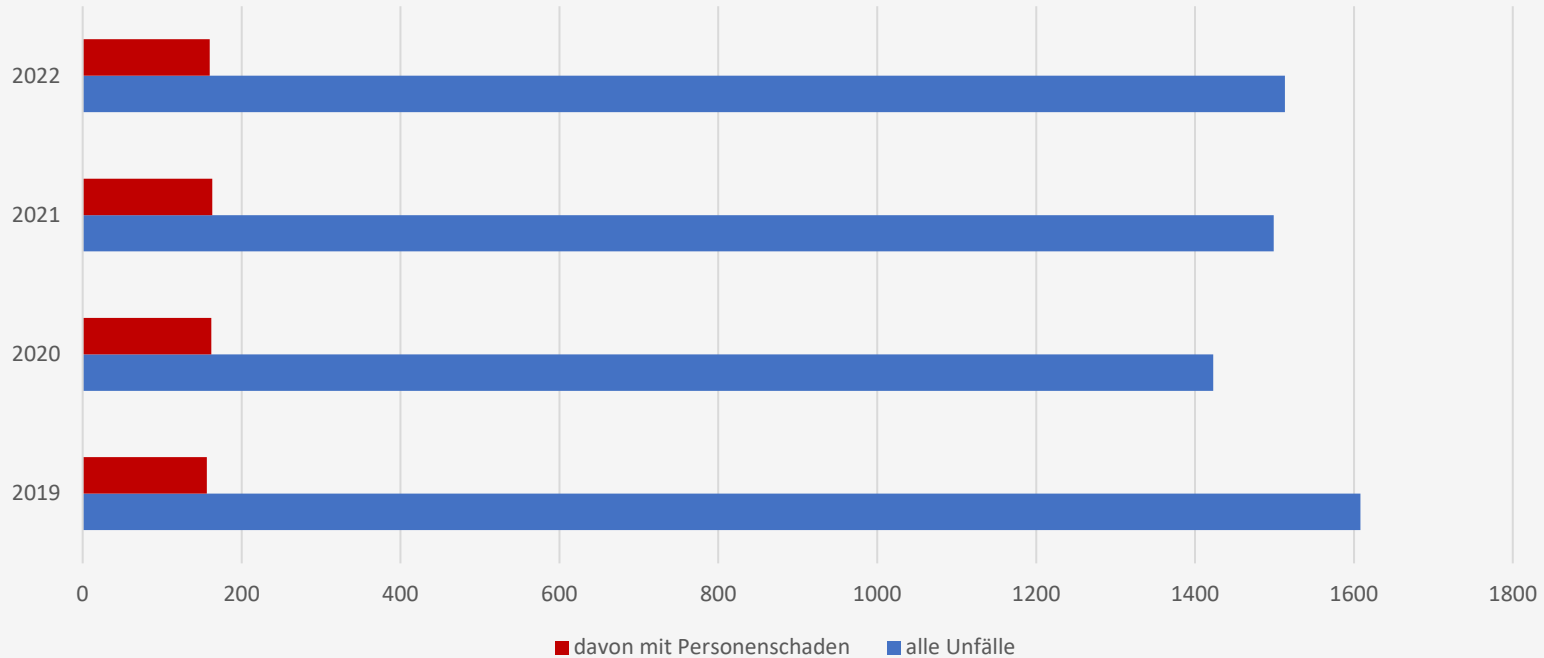

Sicherheitsbericht der Polizeiinspektion 15 (Sendling)

Polizeipräsidium
München

Thomas Pfeffer
Polizeidirektor

www.polizei.bayern.de/muenchen

Verkehrsunfälle im Stadtbezirk 7 (Sendling-Westpark)

Kriminalität – Polizeiliche Kriminalstatistik (PKS)

Häufigkeitszahlen (Straftaten / 100.000 Einwohner)

Land / Stadt	Straftaten 2022	Häufigkeitszahl 2022
Deutschland	5.628.584	6.762
Bayern	619.089	4.698
München (LH)	86.649	5.824
Stadtbezirk 7	2.107	3.480