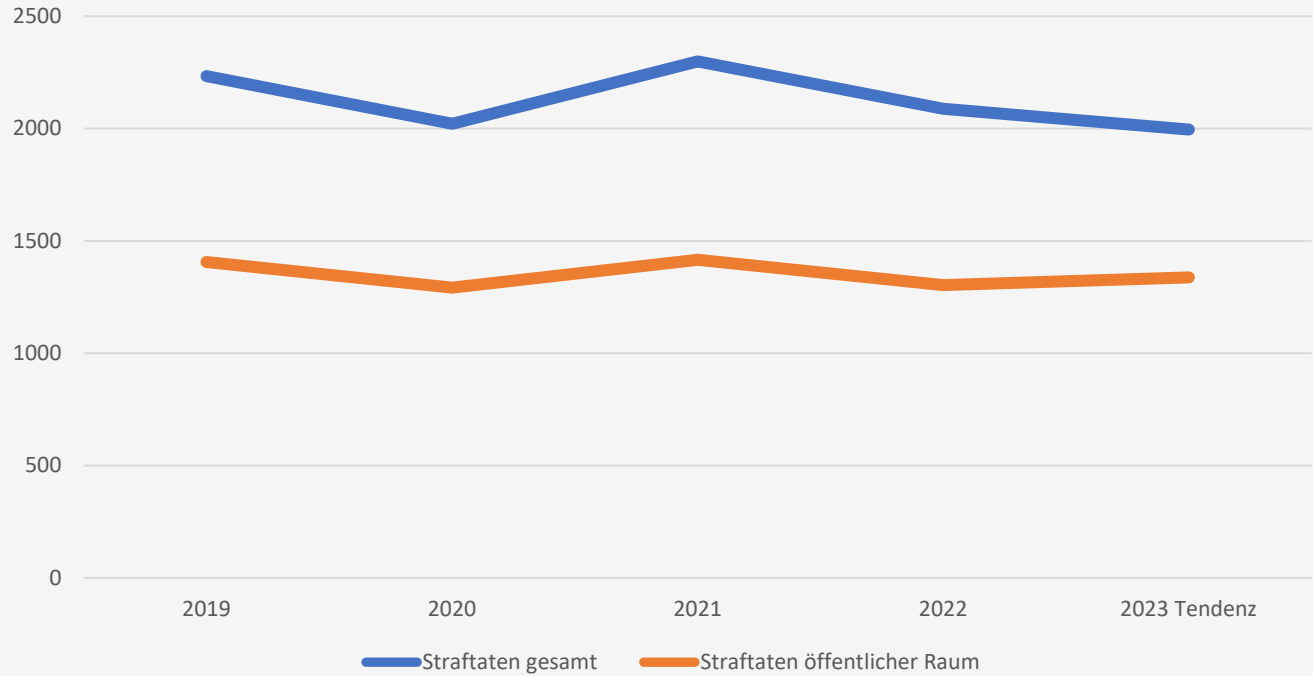

Kriminalität – Polizeiliche Kriminalstatistik (PKS)

Häufigkeitszahlen (Straftaten / 100.000 Einwohner)

Land / Stadt	Straftaten 2022	Häufigkeitszahl 2022
Deutschland	5.628.584	6.762
Bayern	619.089	4.698
München (LH)	86.649	5.824
Stadtbezirk 7	2.107	3.480

Frankfurt a. M.	14.363
Berlin	14.135
Hannover	13.074
Köln	11.878
Nürnberg	7.619

Kriminalität – Polizeiliche Kriminalstatistik (PKS)