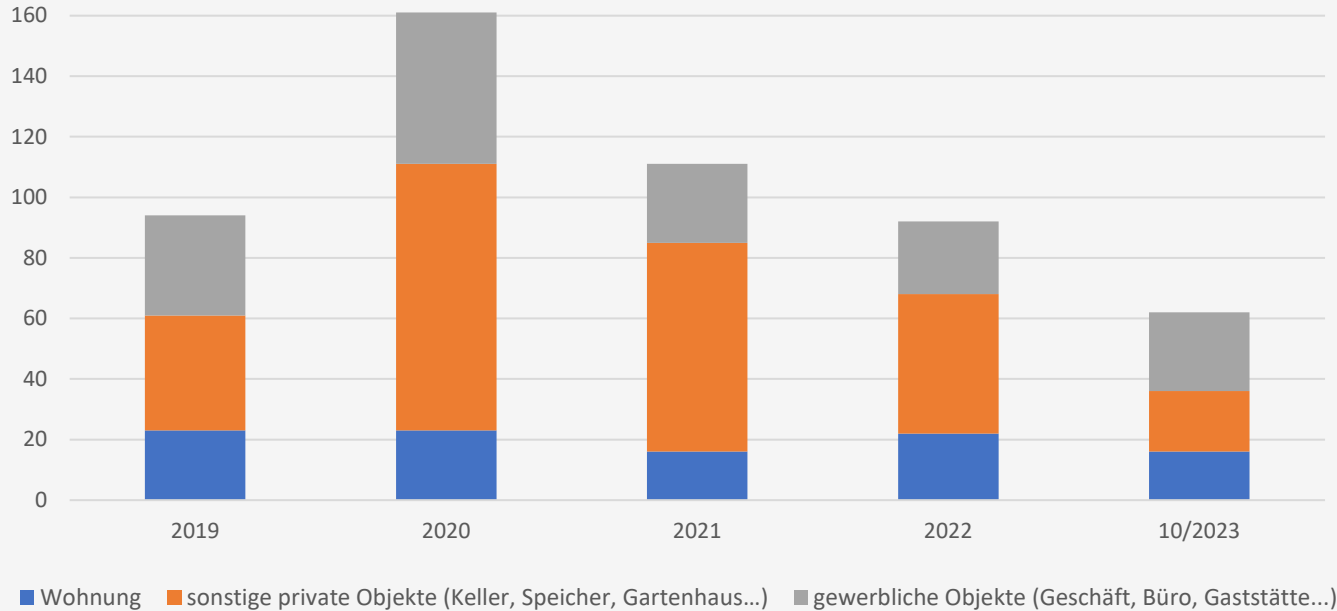

Häufigkeitszahlen (Straftaten / 100.000 Einwohner)

Land / Stadt	Straftaten 2022	Häufigkeitszahl 2022
Deutschland	5.628.584	6.762
Bayern	619.089	4.698
München (LH)	86.649	5.824
Stadtbezirk 7	2.107	3.480

Frankfurt a. M.	14.363
Berlin	14.135
Hannover	13.074
Köln	11.878
Nürnberg	7.619

Kriminalität – Polizeiliche Kriminalstatistik (PKS)

Kriminalität – Deliktsbereiche

Entwicklung der Einbruchskriminalität

„Organisierter Callcenterbetrug“

Jahr	Fälle	Versuch	Schaden in Mio.
2019	3824	97,8%	2,59
2021	4870	97,4%	3,02
2022	5410	94,1%	8,08

Betrüger geben sich am Telefon als Verwandte, Polizisten, Staatsanwälte oder ähnliches aus.

■ Lassen Sie sich nicht unter Druck setzen!
Überprüfen sie wenn möglich die Angaben