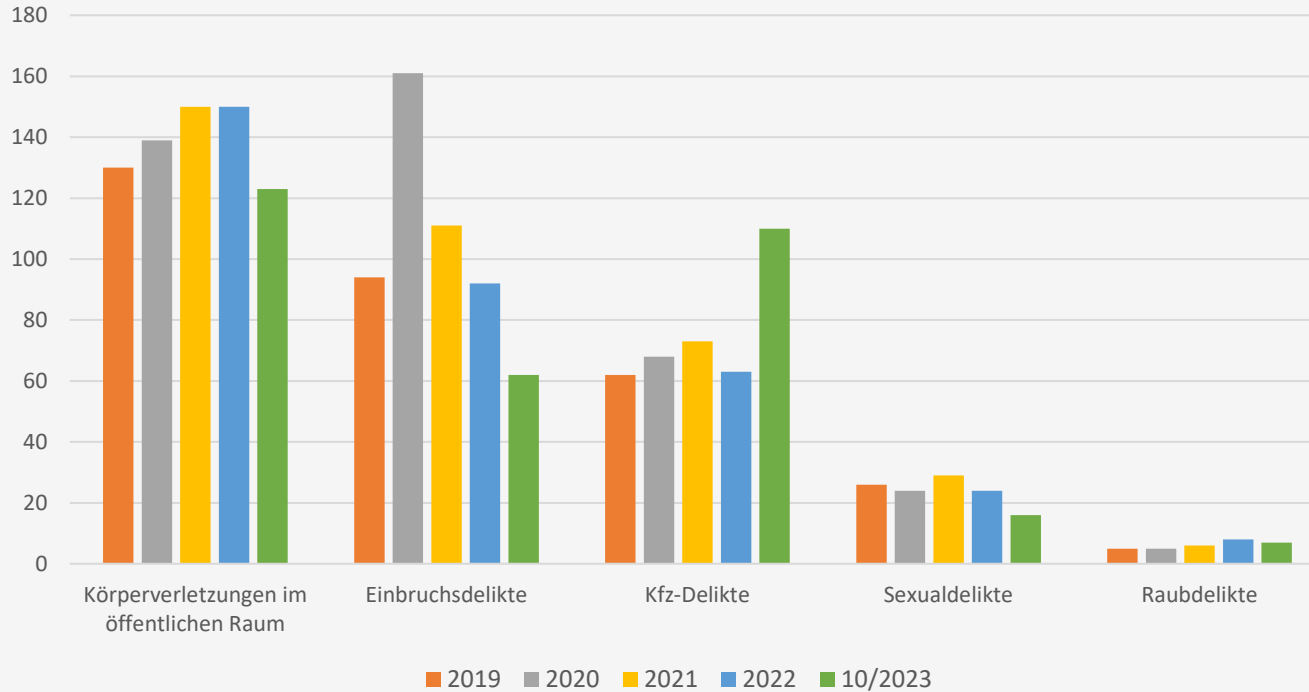

Häufigkeitszahlen (Straftaten / 100.000 Einwohner)

Land / Stadt	Straftaten 2022	Häufigkeitszahl 2022
Deutschland	5.628.584	6.762
Bayern	619.089	4.698
München (LH)	86.649	5.824
Stadtbezirk 7	2.107	3.480

Frankfurt a. M.	14.363
Berlin	14.135
Hannover	13.074
Köln	11.878
Nürnberg	7.619

Kriminalität – Polizeiliche Kriminalstatistik (PKS)

Kriminalität – Deliktsbereiche

Entwicklung der Einbruchskriminalität

„Organisierter Callcenterbetrug“

Jahr	Fälle	Versuch	Schaden in Mio.
2019	3824	97,8%	2,59
2021	4870	97,4%	3,02
2022	5410	94,1%	8,08

Betrüger geben sich am Telefon als Verwandte, Polizisten, Staatsanwälte oder ähnliches aus.

■ Lassen Sie sich nicht unter Druck setzen!
Überprüfen sie wenn möglich die Angaben