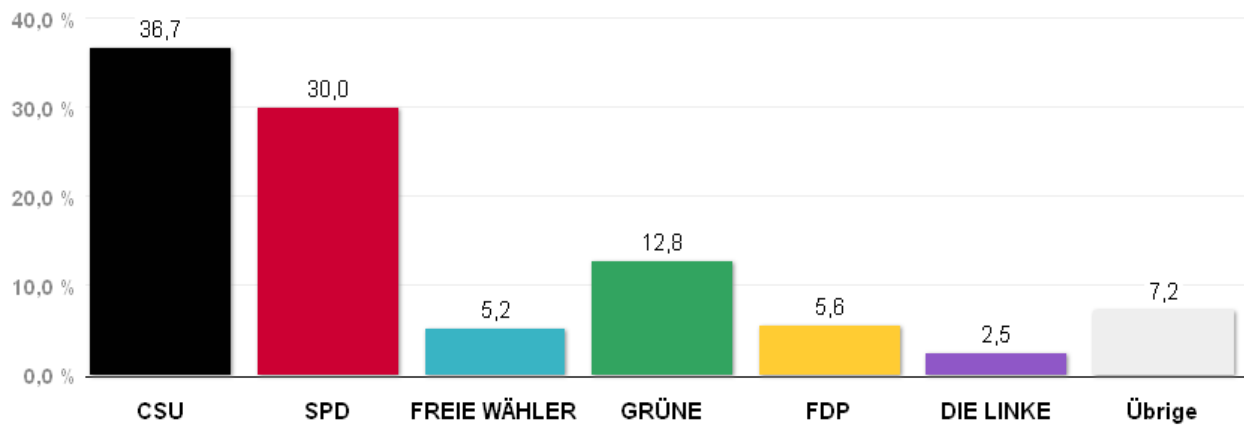

# Wahlergebnisse in den Stimmkreisen - Landtagswahl 2013

Erststimmen - Amtliches Endergebnis

Stand der Daten:  
18.09.2013 um 13:54 Uhr

## Stadtgebiet München

### Stimmenanteile Landtagswahl 2013

Quelle: LH München, Kreisverwaltungsreferat- Wahlamt.