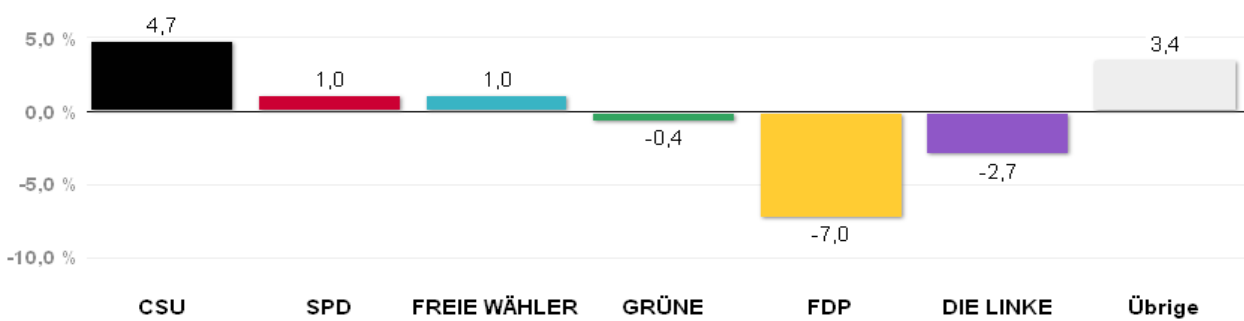

Gewinn und Verlust gegenüber der Landtagswahl 2008

Quelle: LH München, Kreisverwaltungsreferat- Wahlamt.