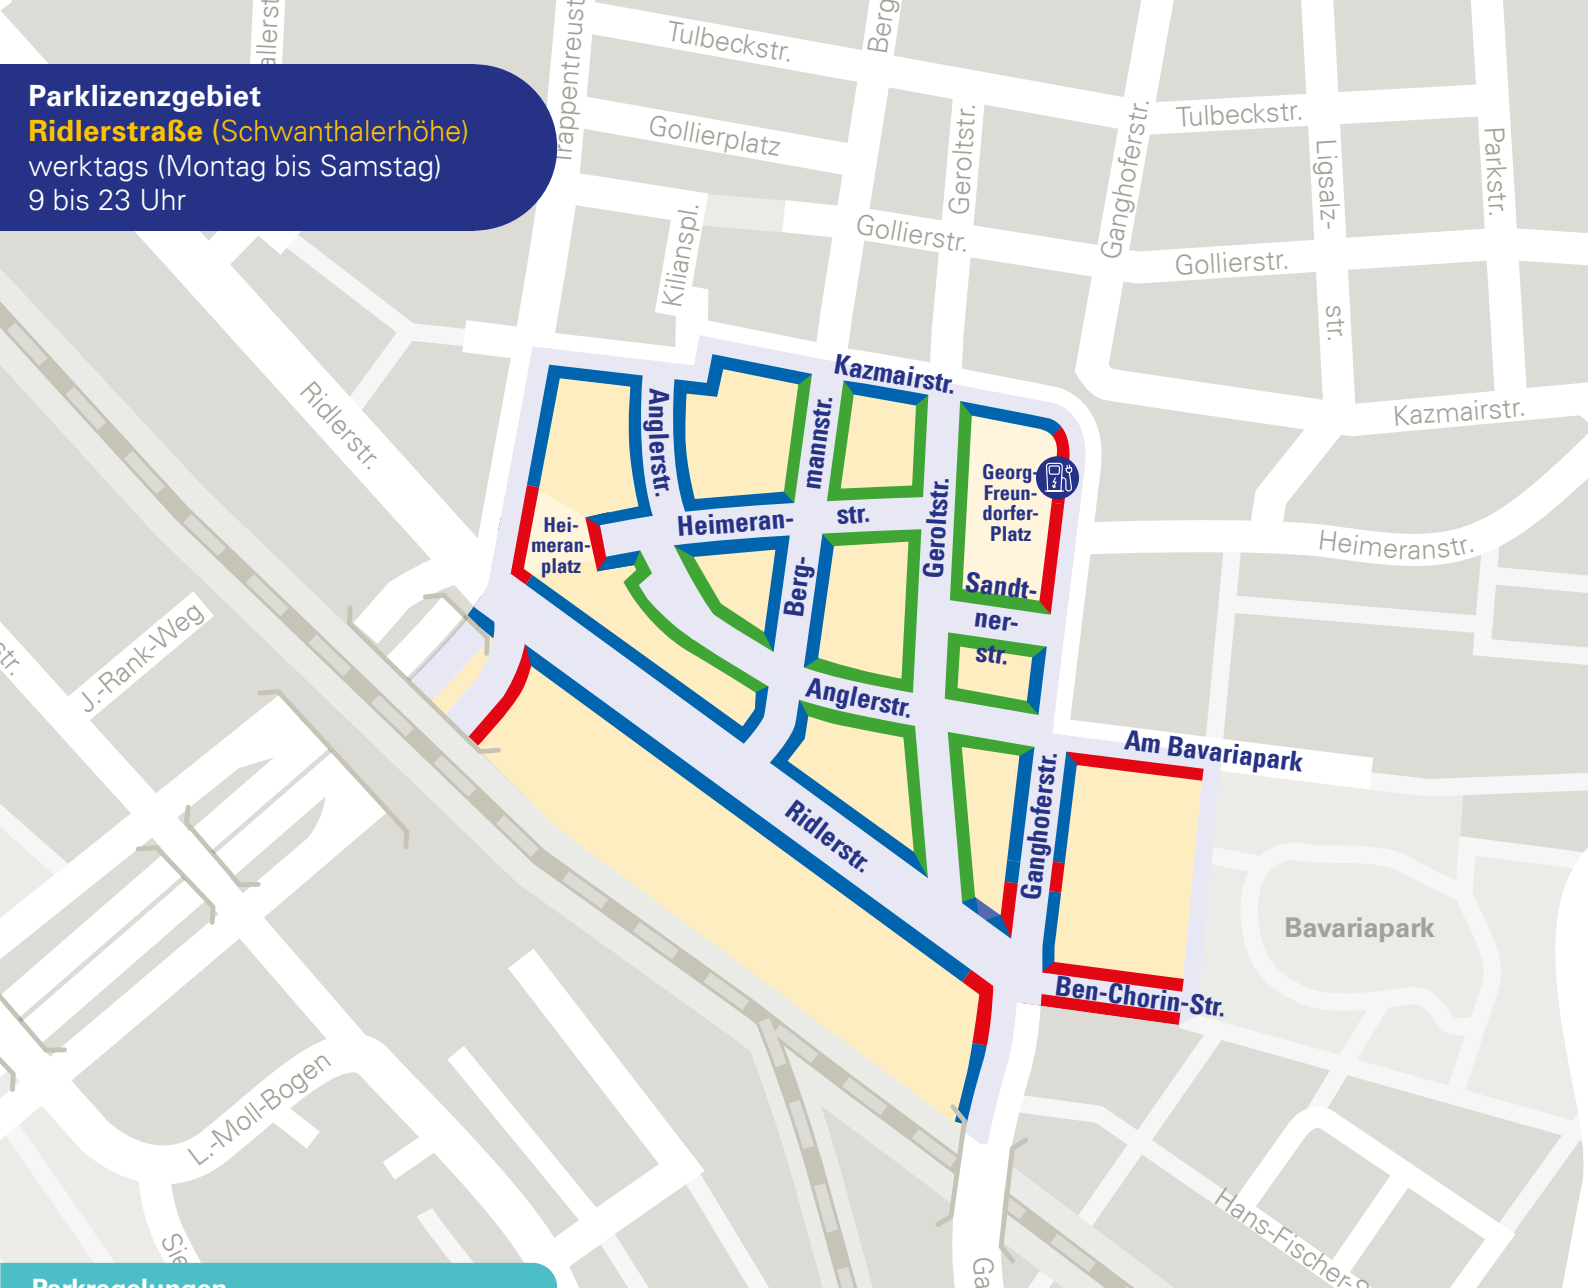

Parklizenzgebiet

Ridlerstraße (Schwanthalerhöhe)

werktags (Montag bis Samstag)

9 bis 23 Uhr

Parkregelungen

Bewohnerparken

Parken ist nur mit Lizenz für Bewohner*innen erlaubt (30 Euro pro Jahr)

Mischparken

Freies Parken mit Lizenz und kostenpflichtiges Parken für Besucher*innen (2 Euro pro Stunde, 11 Euro pro Tag)

Halt- und Parkverbot

Ab 17 Uhr:
Bewohnerparken
Ab 18 Uhr:
Mischparken

E-Ladesäule

Maßgebend sind die Verkehrszeichen vor Ort (Stand: November 2023)