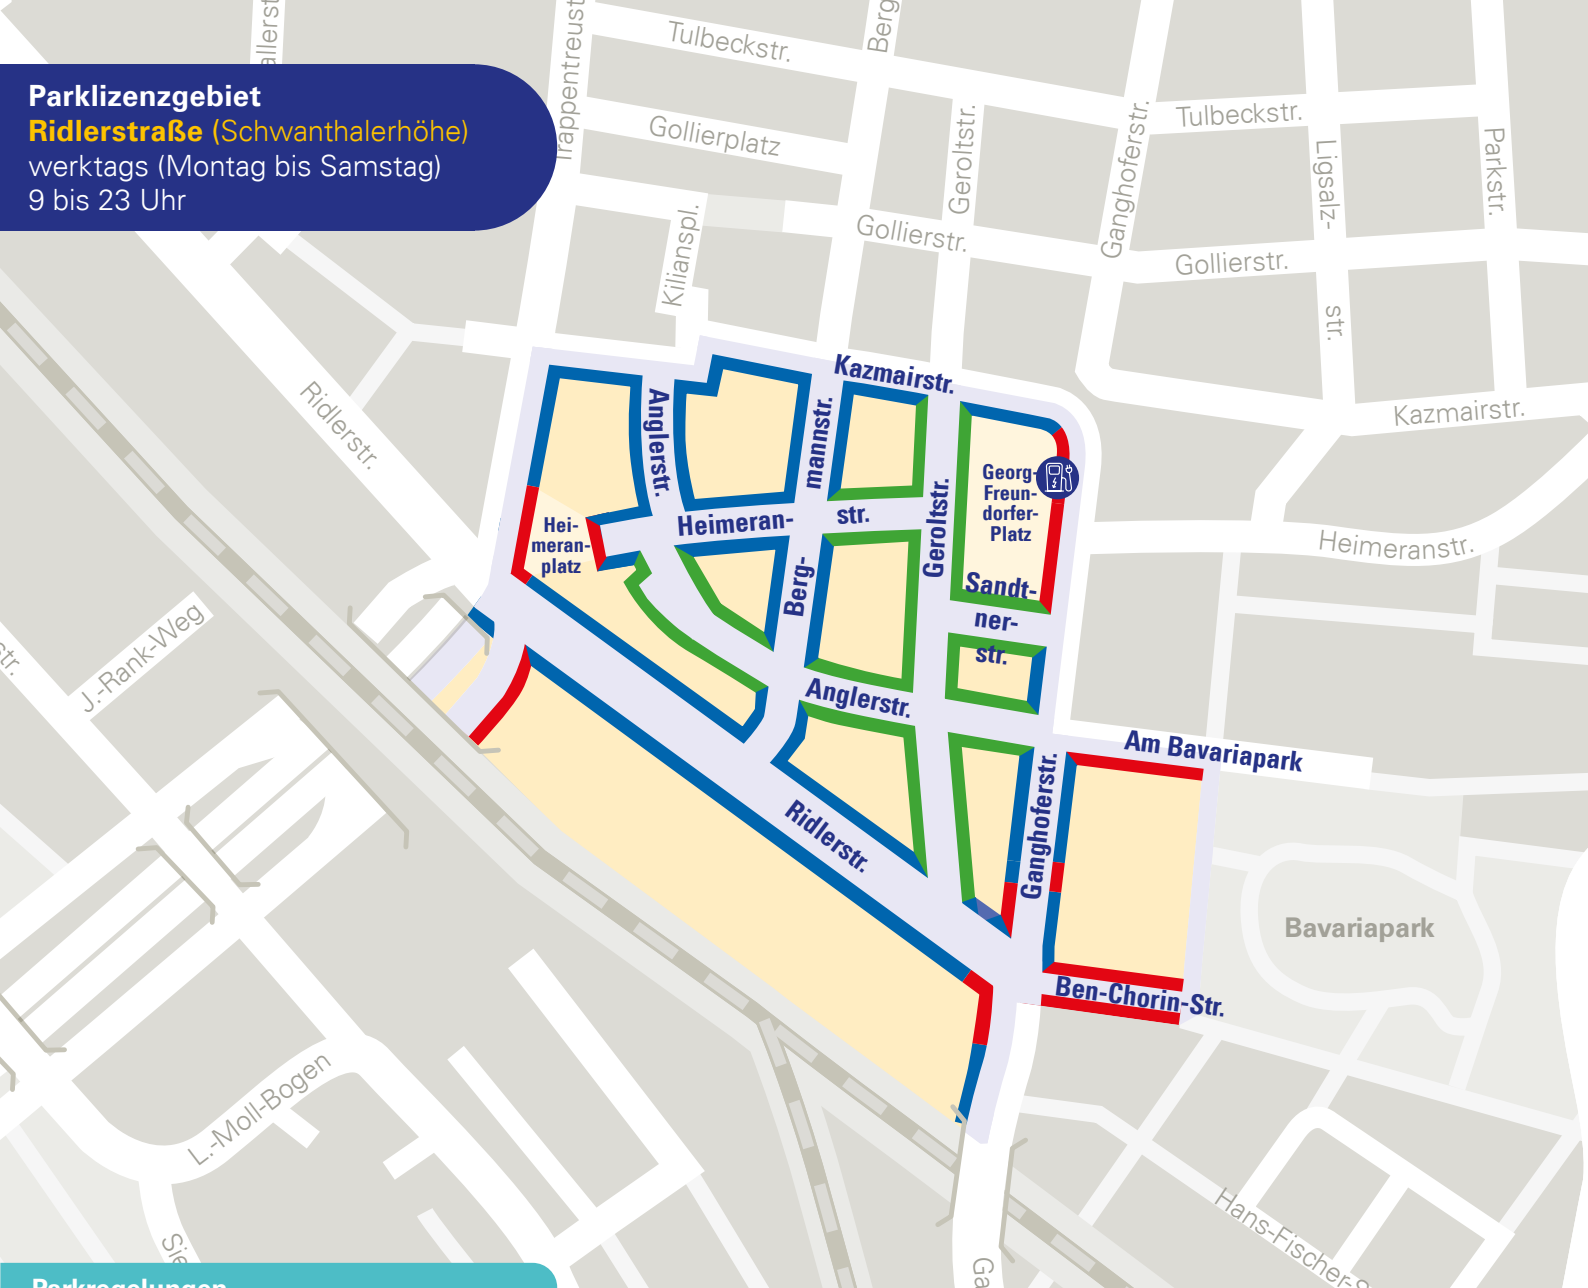

## Parklizenzgebiet

**Ridlerstraße** (Schwanthalerhöhe)

werktags (Montag bis Samstag)

9 bis 23 Uhr

## Parkregelungen

### E-Ladesäule

Maßgebend sind die Verkehrszeichen vor Ort (Stand: August 2023)