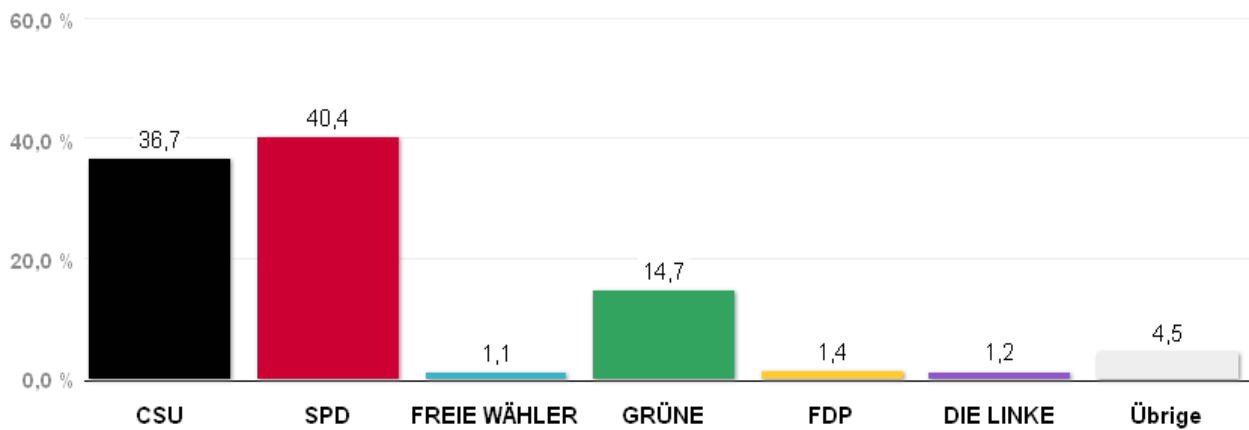

Wahlergebnisse in den Stadtbezirken - Oberbürgermeisterwahl 2014

Amtliches Endergebnis

Stand der Daten:

17.03.2014 um 16:13 Uhr

Stadtgebiet München

Stimmenanteile Oberbürgermeisterwahl 2014

Quelle: LH München, Kreisverwaltungsreferat- Wahlamt.

Gewinn und Verlust gegenüber der Oberbürgermeisterwahl 2008

Quelle: LH München, Kreisverwaltungsreferat- Wahlamt.