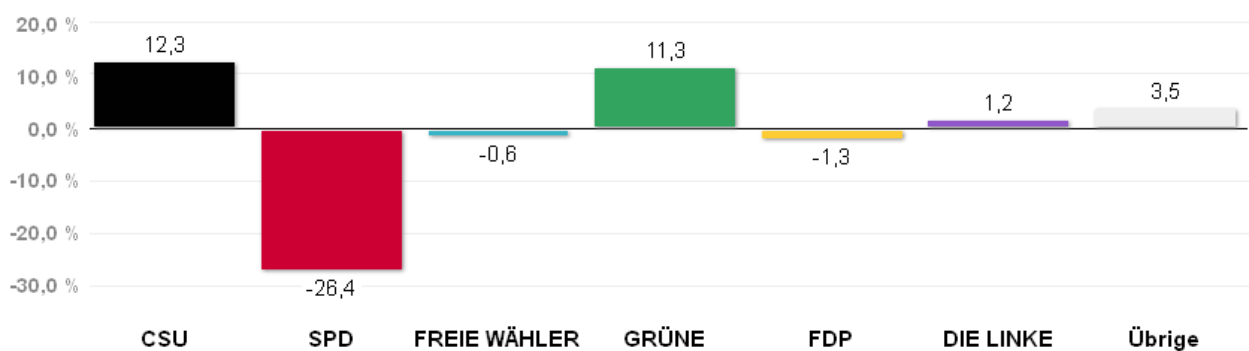

Wahlergebnisse in den Stadtbezirken - Oberbürgermeisterwahl 2014

Amtliches Endergebnis

Stand der Daten:

17.03.2014 um 16:13 Uhr

Stadtgebiet München

Stimmenanteile Oberbürgermeisterwahl 2014

Quelle: LH München, Kreisverwaltungsreferat- Wahlamt.

Gewinn und Verlust gegenüber der Oberbürgermeisterwahl 2008

Quelle: LH München, Kreisverwaltungsreferat- Wahlamt.