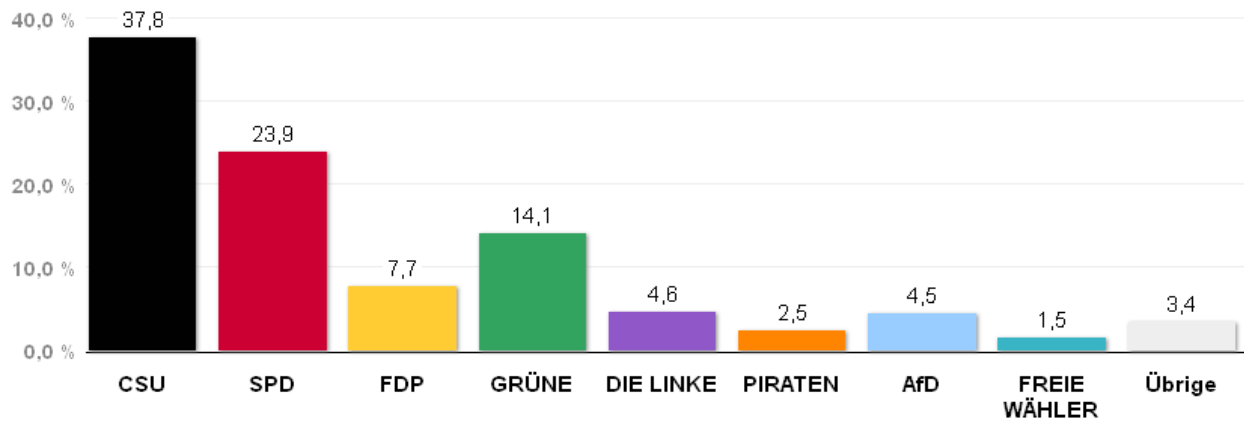

# Wahlergebnisse in den Wahlkreisen - Bundestagswahl 2013

Zweitstimmen - Amtliches Endergebnis

Stand der Daten:  
24.09.2013 um 12:10 Uhr

## Stadtgebiet München

### Stimmenanteile Bundestagswahl 2013

Quelle: LH München, Kreisverwaltungsreferat- Wahlamt.