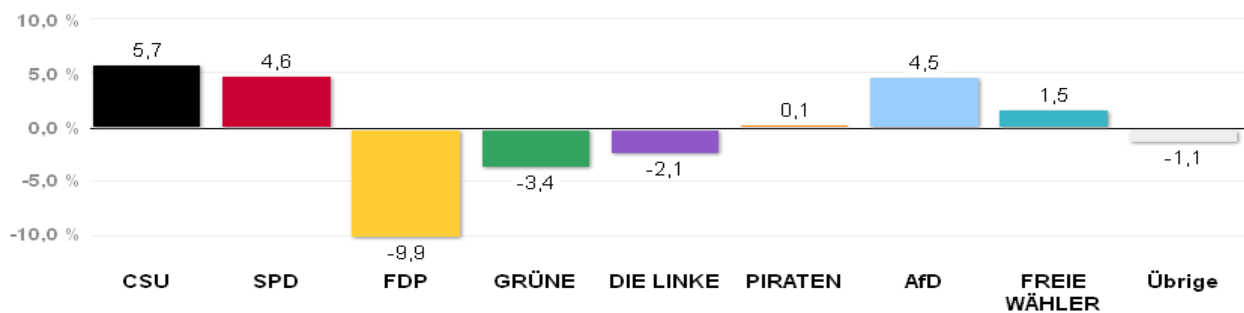

Gewinn und Verlust gegenüber der Bundestagswahl 2009

Quelle: LH München, Kreisverwaltungsreferat- Wahlamt.