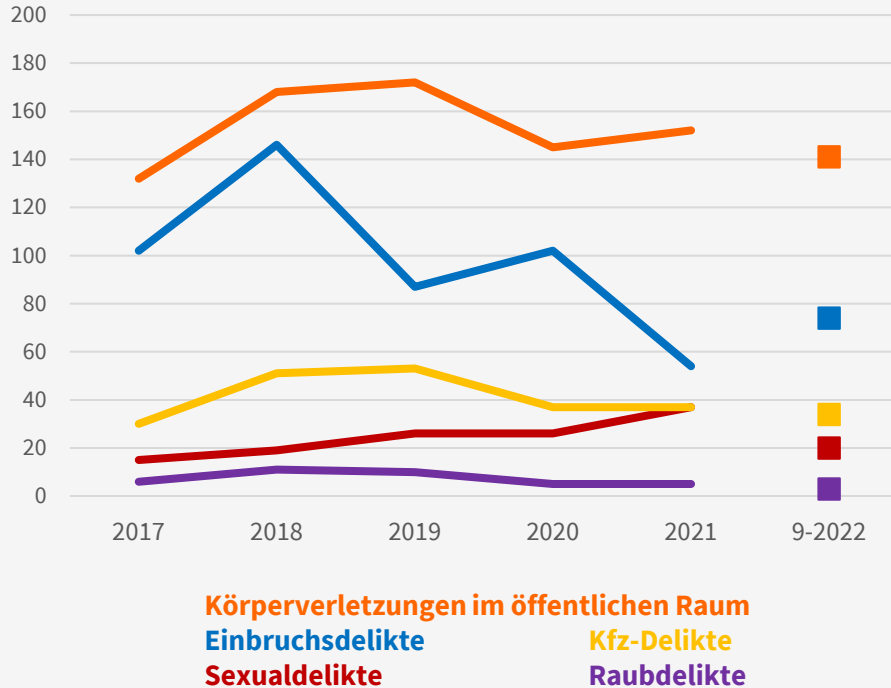

# Verkehrsunfälle (Zeitraum *Januar – September*)

Unfälle im Stadtbezirk 6 (Sendling)

## Kriminalität – Polizeiliche Kriminalstatistik (PKS)

Straftaten	2019	2020	2021	2022 1. Halbjahr
<b>Polizeiinspektion 15</b>	3.369	3.690	3.421	1.554
<b>Stadtbezirk 6 (Sendling)</b>	1.778	1.870	1.685	829

### Häufigkeitszahlen (Straftaten / 100.000 Einwohner)

Land / Stadt	Straftaten 2021	Häufigkeitszahl 2021
Deutschland	5.047.860	6.070
Bayern	543.680	4.138
München (LH)	80.273	5.394
Sendling	1.685	4.118

Berlin	13.158
Frankfurt a. M.	12.622
Hannover	11.905
Halle (Saale)	11.577
Bremen	11.145

# Kriminalität – Deliktgruppen

Entwicklung Deliktsbereiche im 6. Stadtbezirk

Entwicklung der Einbrüche