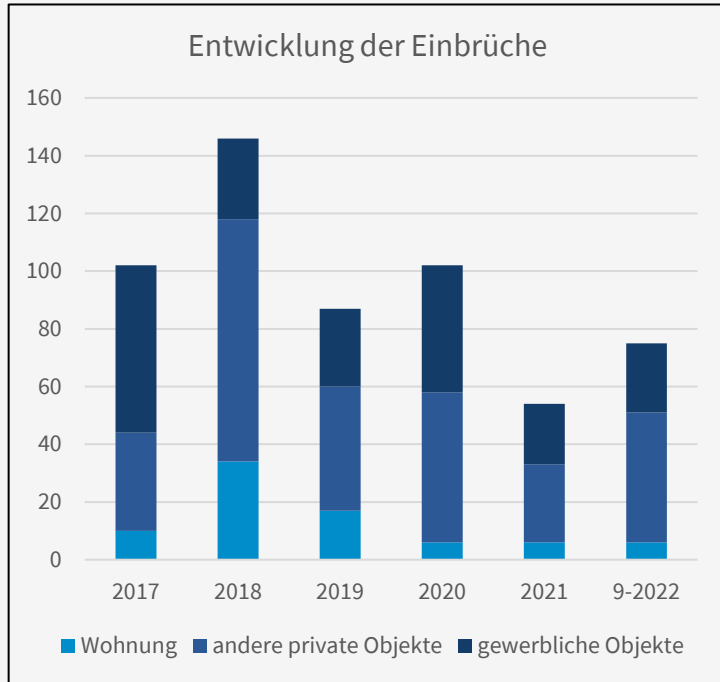

## Kriminalität – Polizeiliche Kriminalstatistik (PKS)

Straftaten	2019	2020	2021	2022 1. Halbjahr
<b>Polizeiinspektion 15</b>	3.369	3.690	3.421	1.554
<b>Stadtbezirk 6 (Sendling)</b>	1.778	1.870	1.685	829

### Häufigkeitszahlen (Straftaten / 100.000 Einwohner)

Land / Stadt	Straftaten 2021	Häufigkeitszahl 2021
Deutschland	5.047.860	6.070
Bayern	543.680	4.138
München (LH)	80.273	5.394
Sendling	1.685	4.118

Berlin	13.158
Frankfurt a. M.	12.622
Hannover	11.905
Halle (Saale)	11.577
Bremen	11.145

# Kriminalität – Deliktgruppen

Entwicklung Deliktsbereiche im 6. Stadtbezirk

Entwicklung der Einbrüche