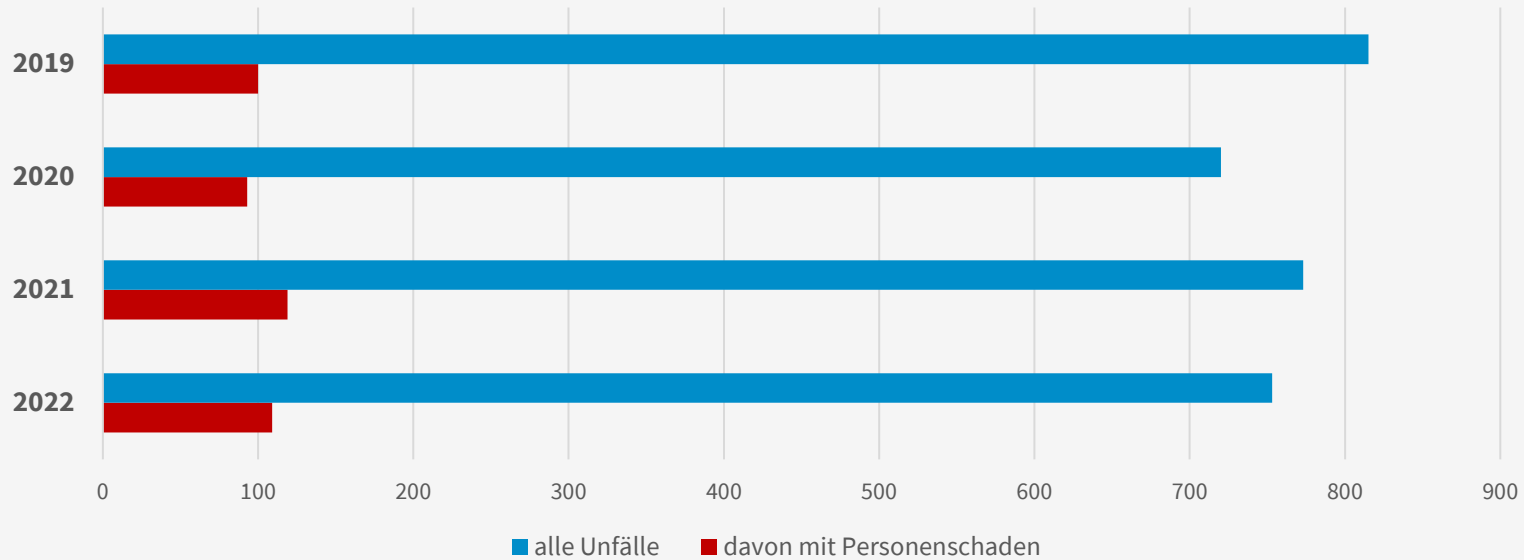

# Sicherheitsbericht der Polizei Polizeiinspektion 15 (Sendling)

Thomas Pfeffer  
Polizeidirektor

Bürgerversammlung – Stadtbezirk 6 – 25.10.2022

# Verkehrsunfälle (Zeitraum *Januar – September*)

Unfälle im Stadtbezirk 6 (Sendling)

## Kriminalität – Polizeiliche Kriminalstatistik (PKS)

Straftaten	2019	2020	2021	2022 1. Halbjahr
<b>Polizeiinspektion 15</b>	3.369	3.690	3.421	1.554
<b>Stadtbezirk 6 (Sendling)</b>	1.778	1.870	1.685	829

### Häufigkeitszahlen (Straftaten / 100.000 Einwohner)

Land / Stadt	Straftaten 2021	Häufigkeitszahl 2021
Deutschland	5.047.860	6.070
Bayern	543.680	4.138
München (LH)	80.273	5.394
Sendling	1.685	4.118

Berlin	13.158
Frankfurt a. M.	12.622
Hannover	11.905
Halle (Saale)	11.577
Bremen	11.145