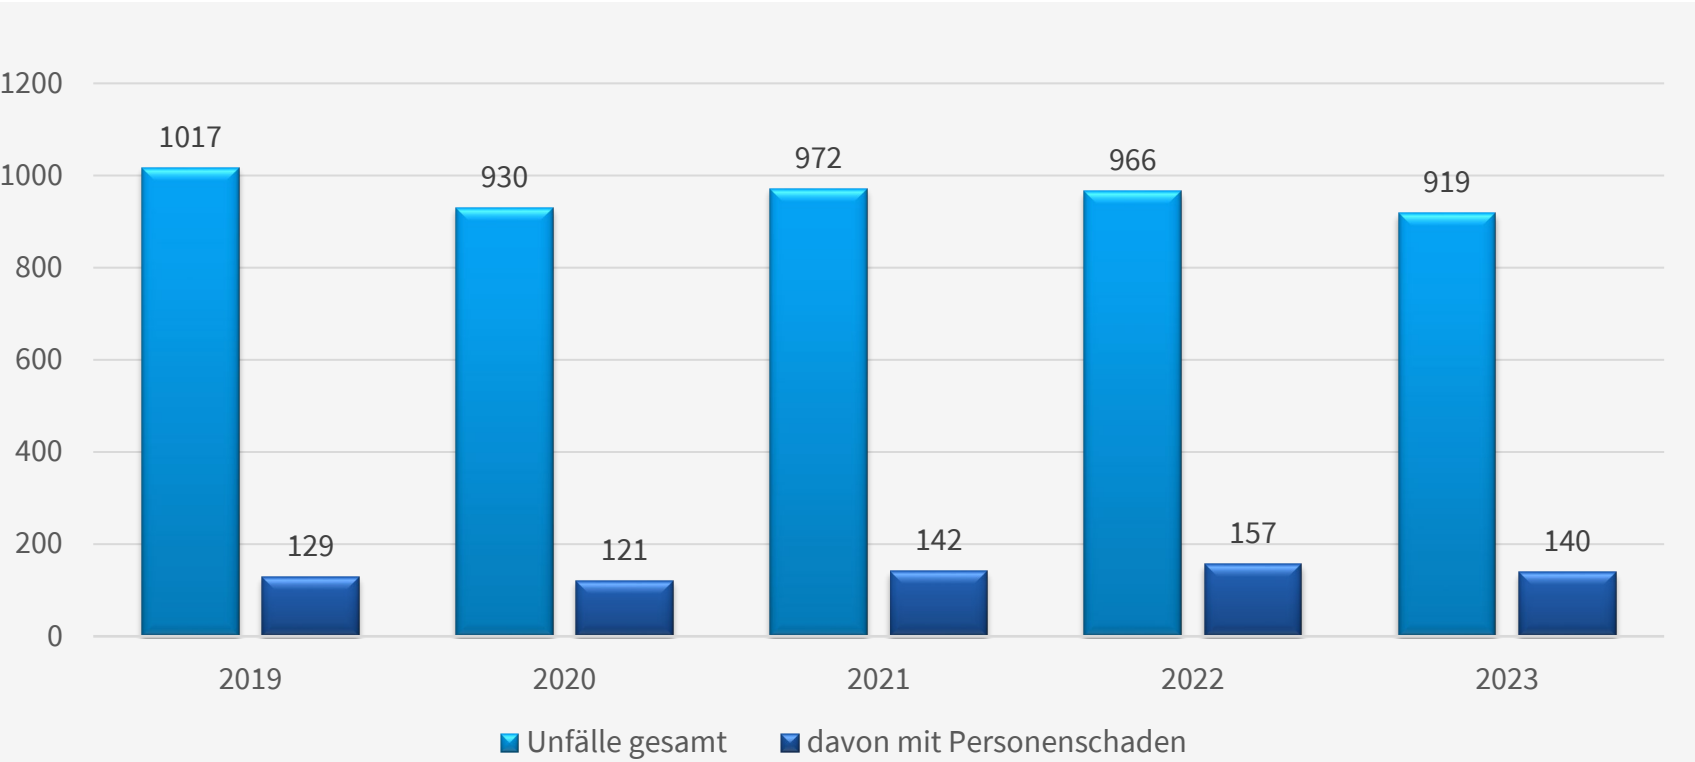

Sicherheitsbericht der Polizeiinspektion 15 (Sendling)

Polizeipräsidium
München

Thomas Pfeffer
Polizeidirektor

www.polizei.bayern.de/muenchen

Verkehrsunfälle im Stadtbezirk 6 (Sendling)

Fahrradunfälle

BR/Alisa Marie Schröter

Fußgängerunfälle

Bild: Daimler

Schulwegunfälle

dpa / Peter Kneffel

	Unfälle	Verletzte
2019	4	4
2020	4	4
2021	0	0
2022	5	5
2023	3	3

Kriminalitätsentwicklung

Kriminalität – Polizeiliche Kriminalstatistik (PKS)

Häufigkeitszahlen (Straftaten / 100.000 Einwohner)

Land / Stadt	Straftaten 2023	Häufigkeitszahl 2023
Deutschland	5.641.578	6.688
Bayern	583.069	4.361
München (LH)	89.758	5.934
Stadtbezirk 6	1.678	4.026