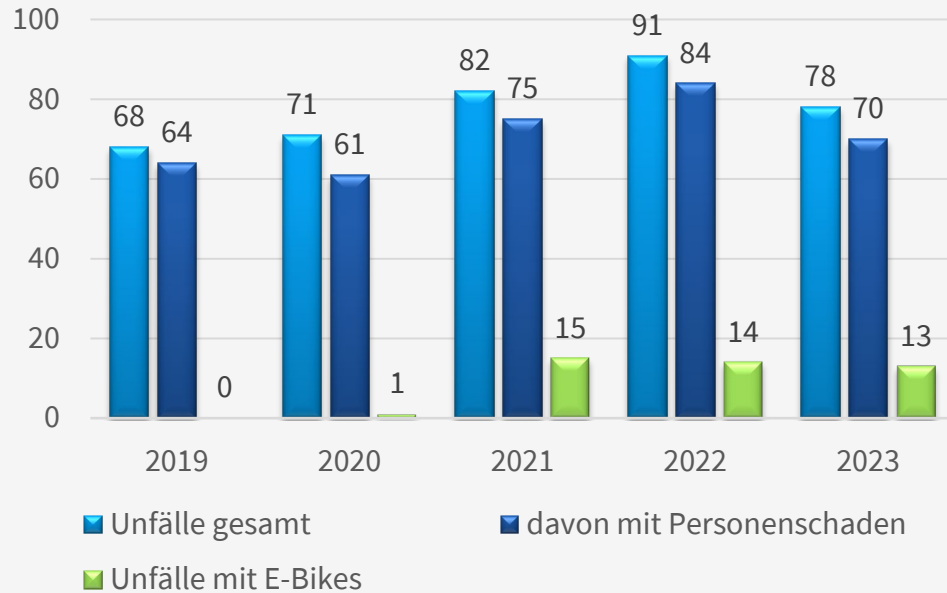

Sicherheitsbericht der Polizeiinspektion 15 (Sendling)

Polizeipräsidium
München

Thomas Pfeffer
Polizeidirektor

www.polizei.bayern.de/muenchen

Verkehrsunfälle im Stadtbezirk 6 (Sendling)

Fahrradunfälle

BR/Alisa Marie Schröter

Fußgängerunfälle

Bild: Daimler

Schulwegunfälle

dpa / Peter Kneffel

	Unfälle	Verletzte
2019	4	4
2020	4	4
2021	0	0
2022	5	5
2023	3	3

Kriminalitätsentwicklung

Kriminalität – Polizeiliche Kriminalstatistik (PKS)

Häufigkeitszahlen (Straftaten / 100.000 Einwohner)

Land / Stadt	Straftaten 2023	Häufigkeitszahl 2023
Deutschland	5.641.578	6.688
Bayern	583.069	4.361
München (LH)	89.758	5.934
Stadtbezirk 6	1.678	4.026