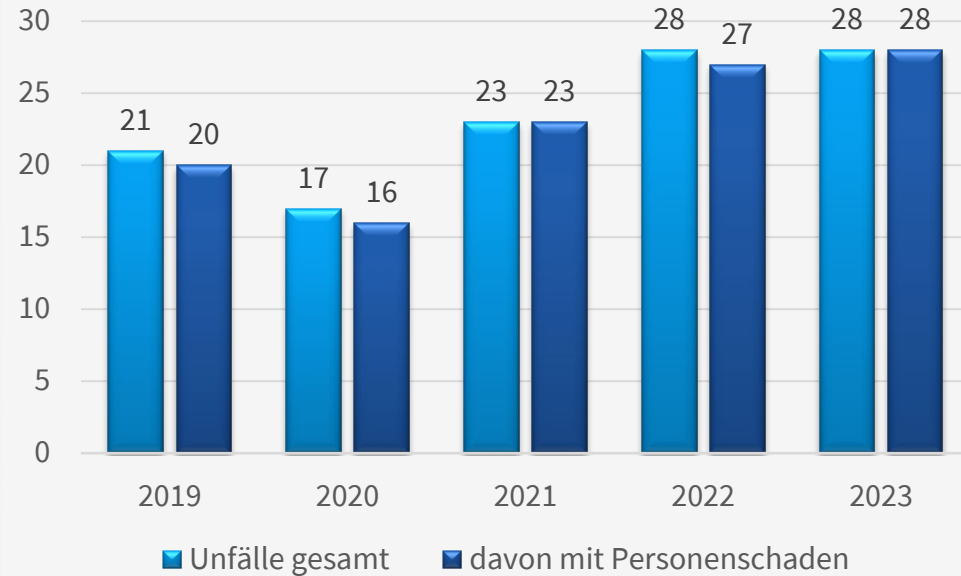

Sicherheitsbericht der Polizeiinspektion 15 (Sendling)

Polizeipräsidium
München

Thomas Pfeffer
Polizeidirektor

www.polizei.bayern.de/muenchen

Verkehrsunfälle im Stadtbezirk 6 (Sendling)

Fahrradunfälle

BR/Alisa Marie Schröter

Fußgängerunfälle

Bild: Daimler

Schulwegunfälle

dpa / Peter Kneffel

	Unfälle	Verletzte
2019	4	4
2020	4	4
2021	0	0
2022	5	5
2023	3	3

Kriminalitätsentwicklung

Kriminalität – Polizeiliche Kriminalstatistik (PKS)

Häufigkeitszahlen (Straftaten / 100.000 Einwohner)

Land / Stadt	Straftaten 2023	Häufigkeitszahl 2023
Deutschland	5.641.578	6.688
Bayern	583.069	4.361
München (LH)	89.758	5.934
Stadtbezirk 6	1.678	4.026