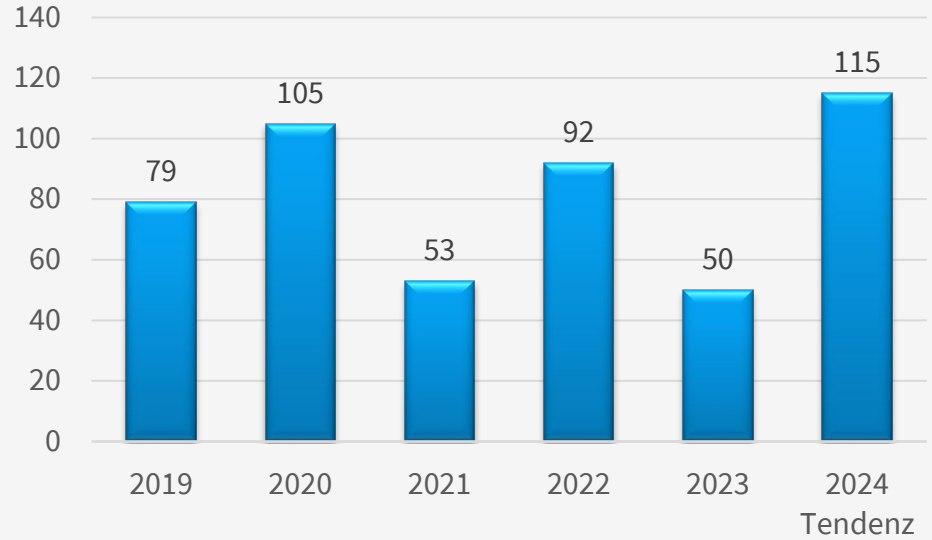

Einbruchsdelikte

<https://www.halterzeitung.de/haltern/einbrueche-in-haltern-so-schuetzen-sie-sich-vor-ungebetenen-besuchern-w1697152-3000382694/>