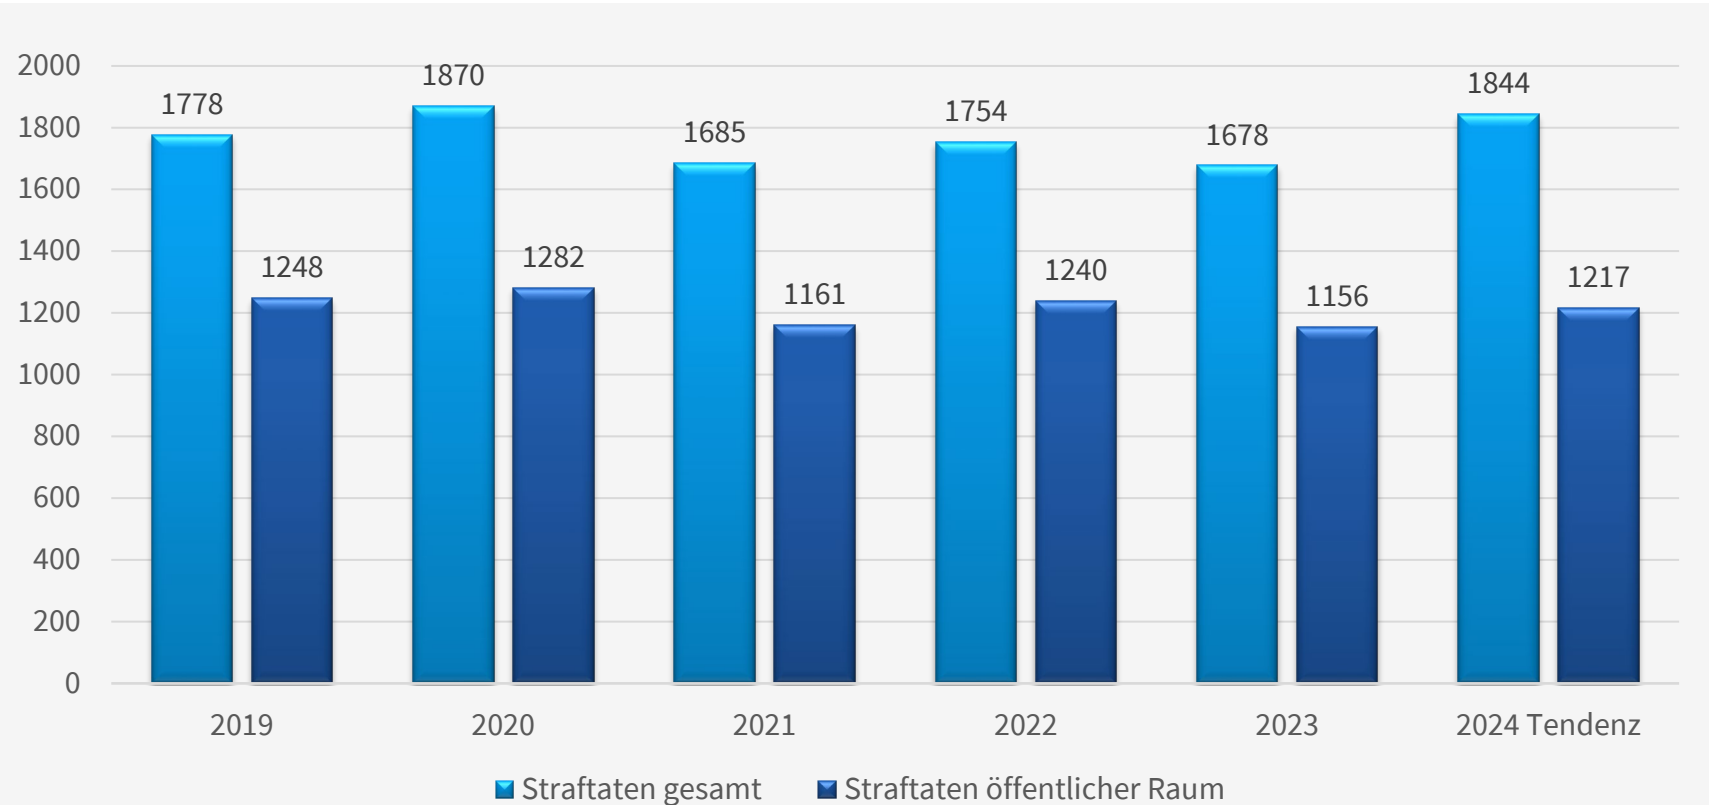

Kriminalität – Polizeiliche Kriminalstatistik (PKS)

Häufigkeitszahlen (Straftaten / 100.000 Einwohner)

Land / Stadt	Straftaten 2023	Häufigkeitszahl 2023
Deutschland	5.641.578	6.688
Bayern	583.069	4.361
München (LH)	89.758	5.934
Stadtbezirk 6	1.678	4.026

Hannover	13.742
Berlin	13.717
Köln	12.285
Frankfurt a. M.	11.951
Regensburg	8.895
Würzburg	8.016
Nürnberg	7.610

Kriminalität – Polizeiliche Kriminalstatistik (PKS)