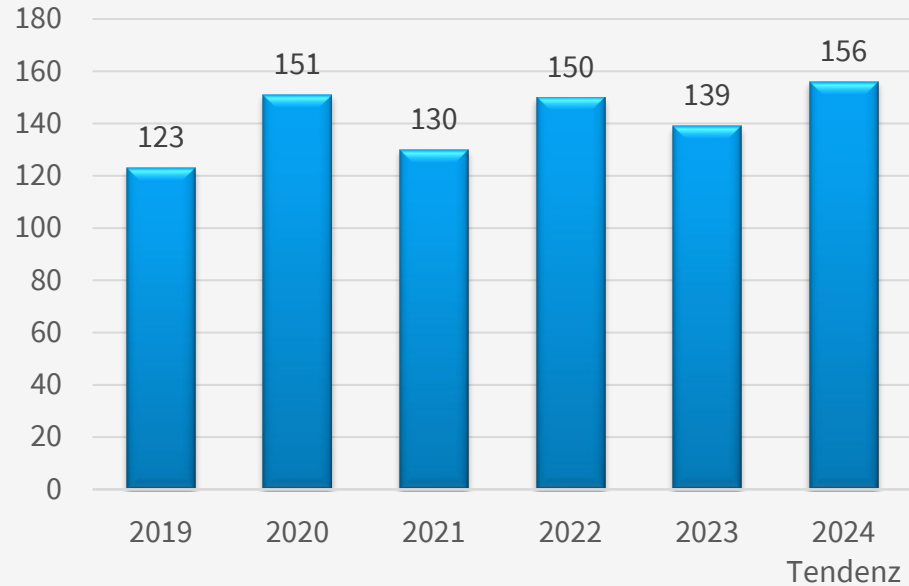

Körperverletzungen im öffentlichen Raum

<https://strafverteidigung-hamburg.com/2388/koerperverletzung-223-stgb/>