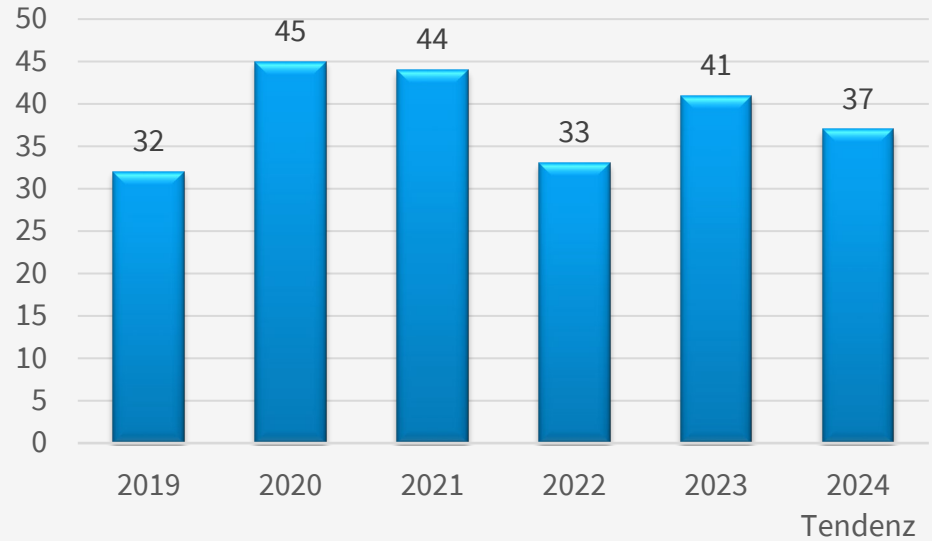

Sexualdelikte

<https://oberfalz24.de/zwei-syrier-wegen-sexualdelikt-festgenommen/>