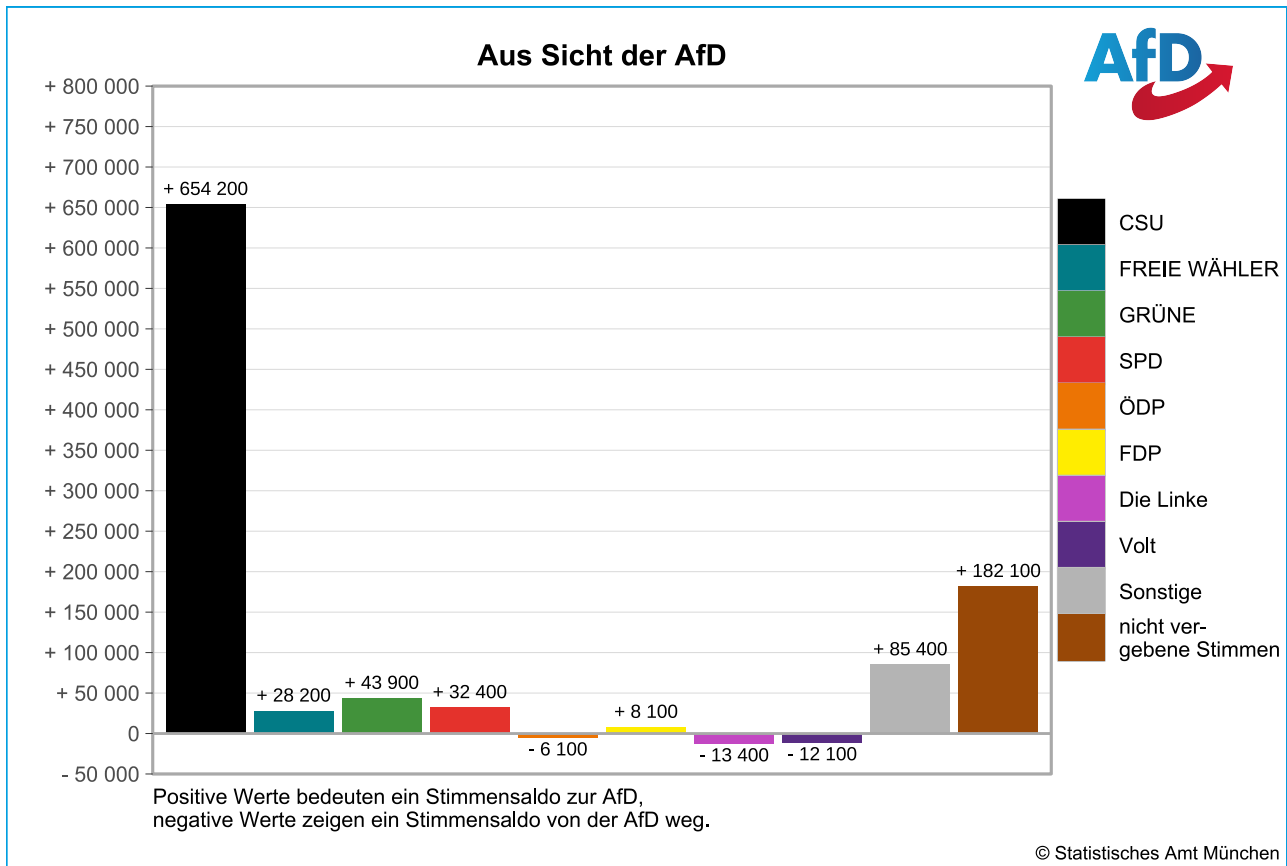

Wählerwanderungen bei der Stadtratswahl 2026 in München

Amtliche Endergebnisse der Stimmensalden aus Sicht der Parteien

Wählerwanderungen bei der Stadtratswahl 2026 in München

Amtliche Endergebnisse der Stimmensalden aus Sicht der Parteien