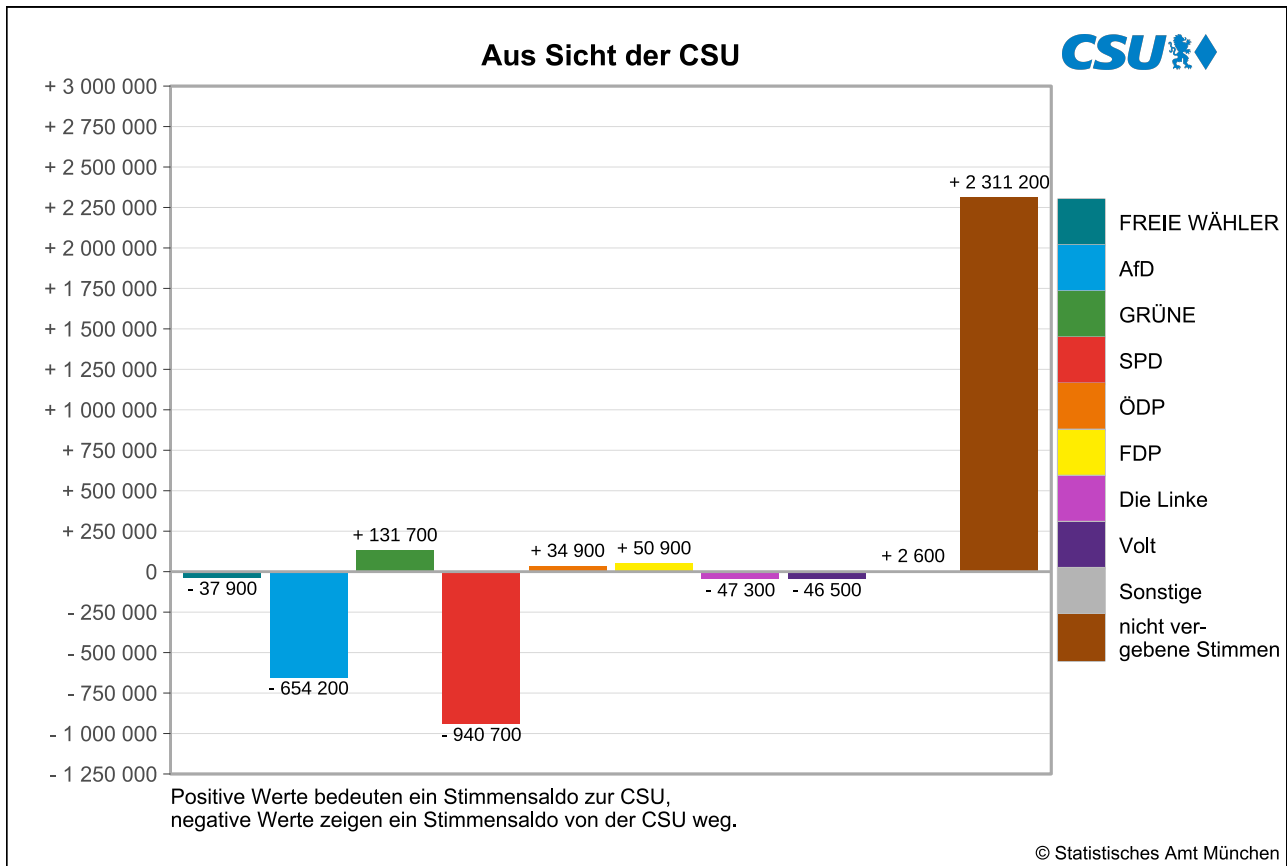

Wählerwanderungen bei der Stadtratswahl 2026 in München

Amtliche Endergebnisse der Stimmensalden aus Sicht der Parteien

Wählerwanderungen bei der Stadtratswahl 2026 in München

Amtliche Endergebnisse der Stimmensalden aus Sicht der Parteien