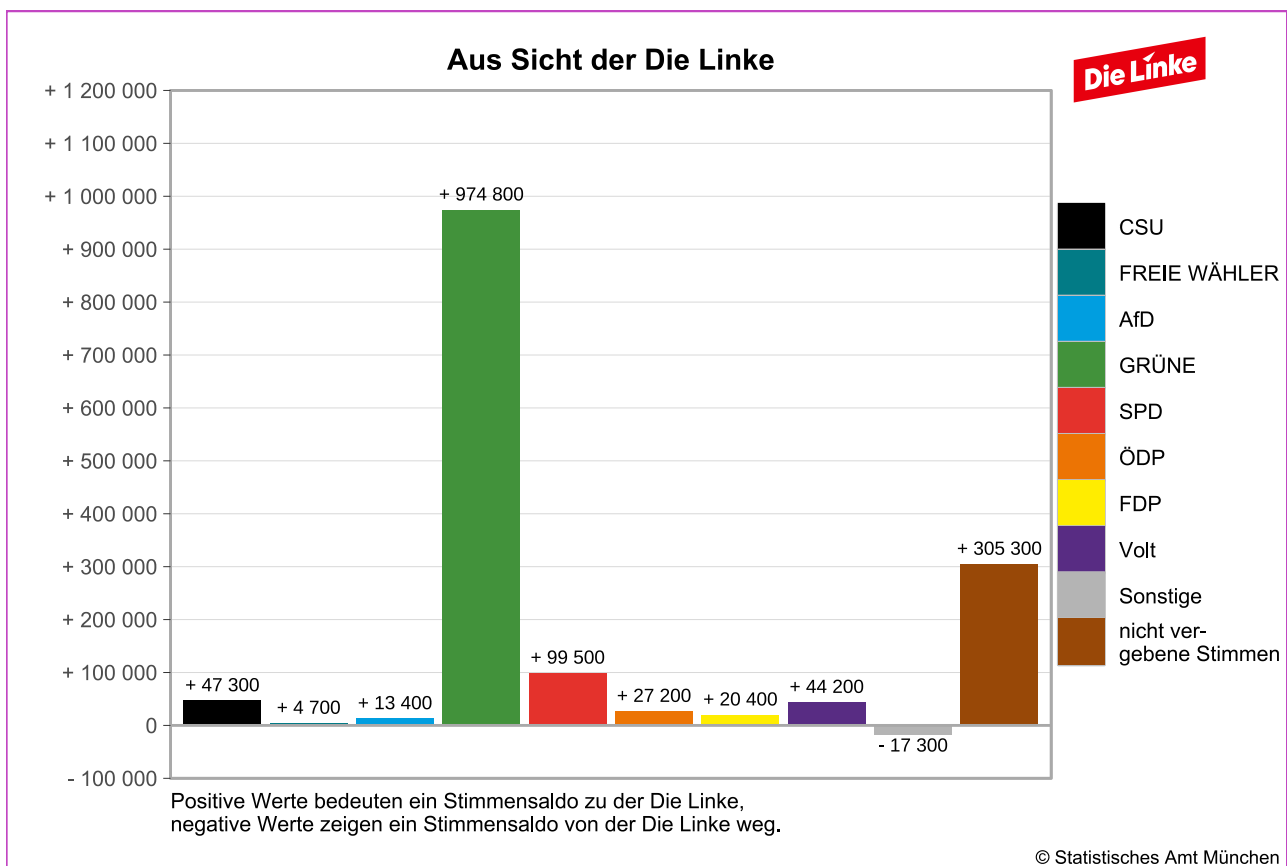

Wählerwanderungen bei der Stadtratswahl 2026 in München

Amtliche Endergebnisse der Stimmensalden aus Sicht der Parteien

Wählerwanderungen bei der Stadtratswahl 2026 in München

Amtliche Endergebnisse der Stimmensalden aus Sicht der Parteien