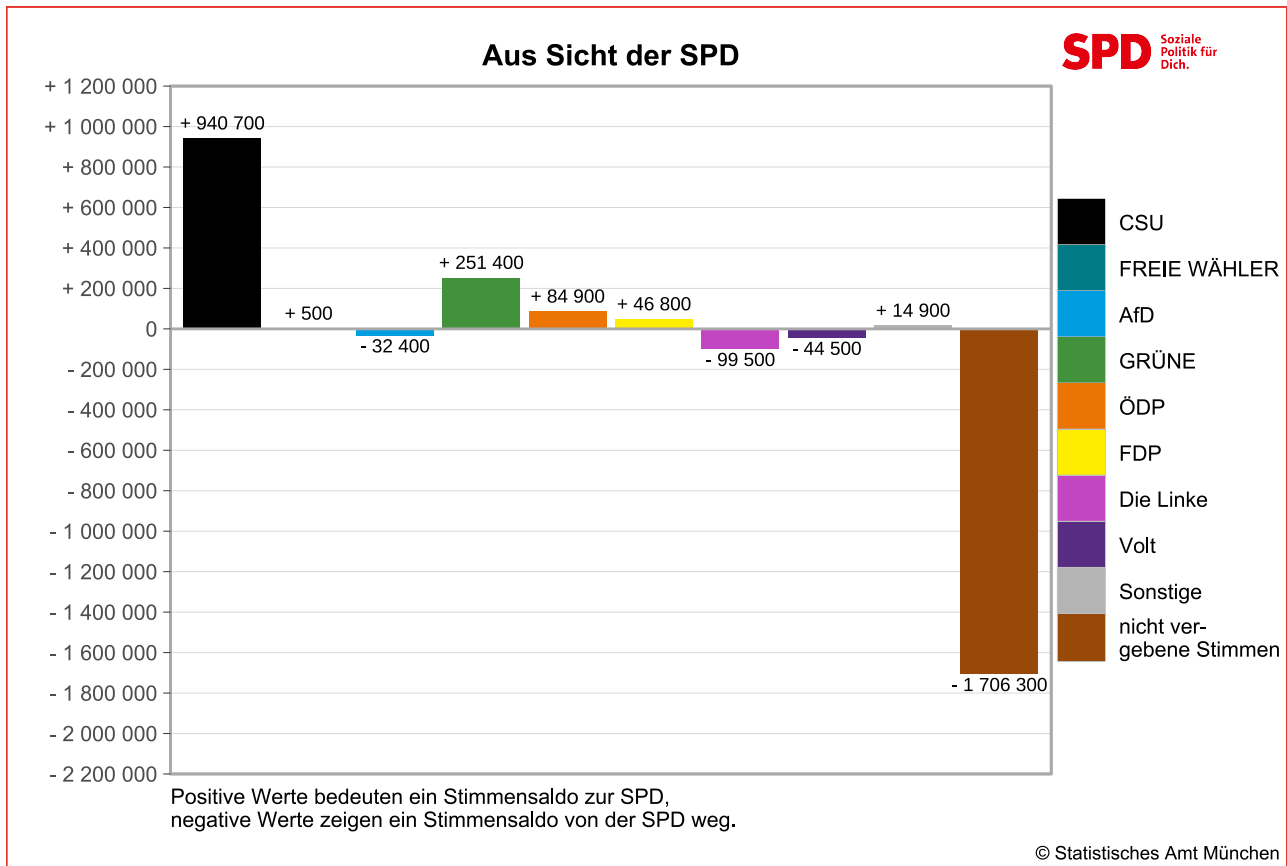

Wählerwanderungen bei der Stadtratswahl 2026 in München

Amtliche Endergebnisse der Stimmensalden aus Sicht der Parteien

Wählerwanderungen bei der Stadtratswahl 2026 in München

Amtliche Endergebnisse der Stimmensalden aus Sicht der Parteien