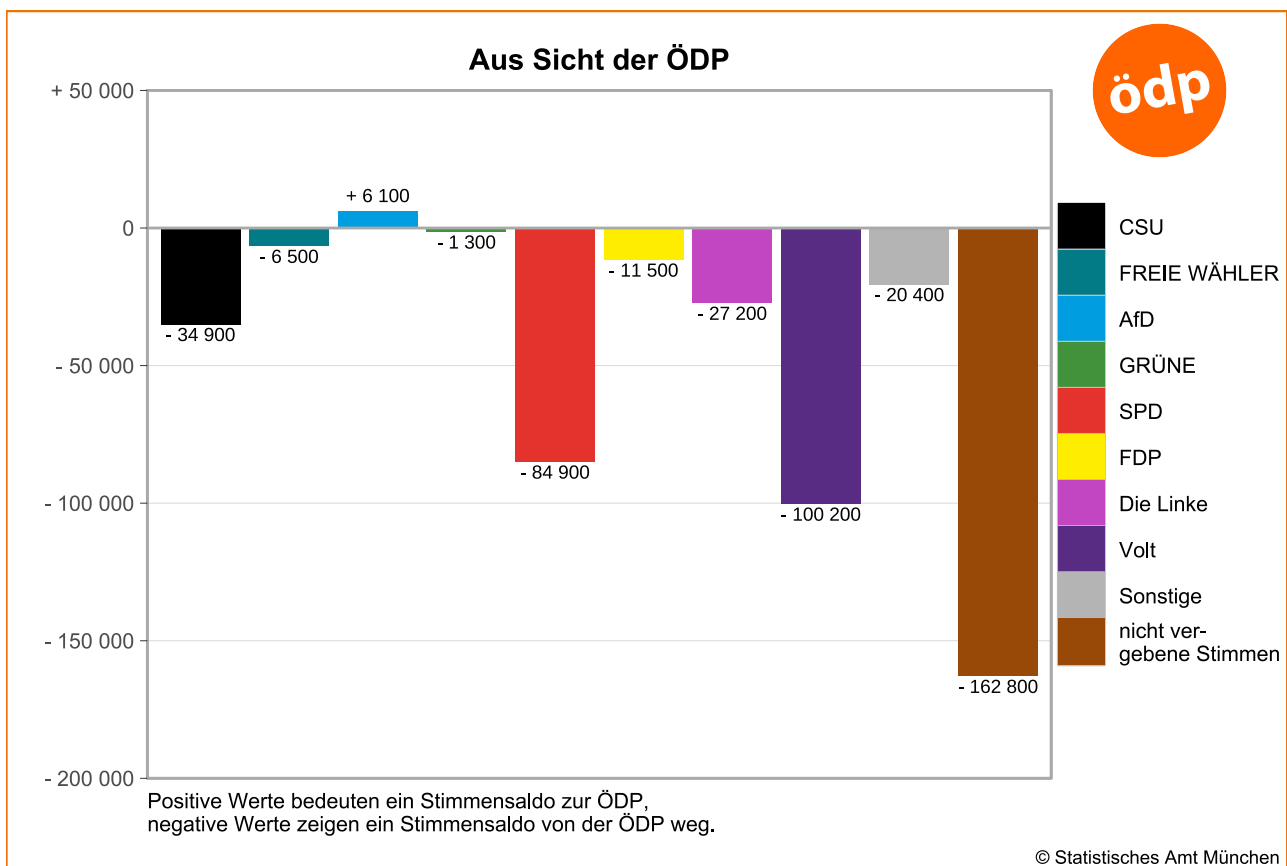

Wählerwanderungen bei der Stadtratswahl 2026 in München

Amtliche Endergebnisse der Stimmensalden aus Sicht der Parteien

Wählerwanderungen bei der Stadtratswahl 2026 in München

Amtliche Endergebnisse der Stimmensalden aus Sicht der Parteien