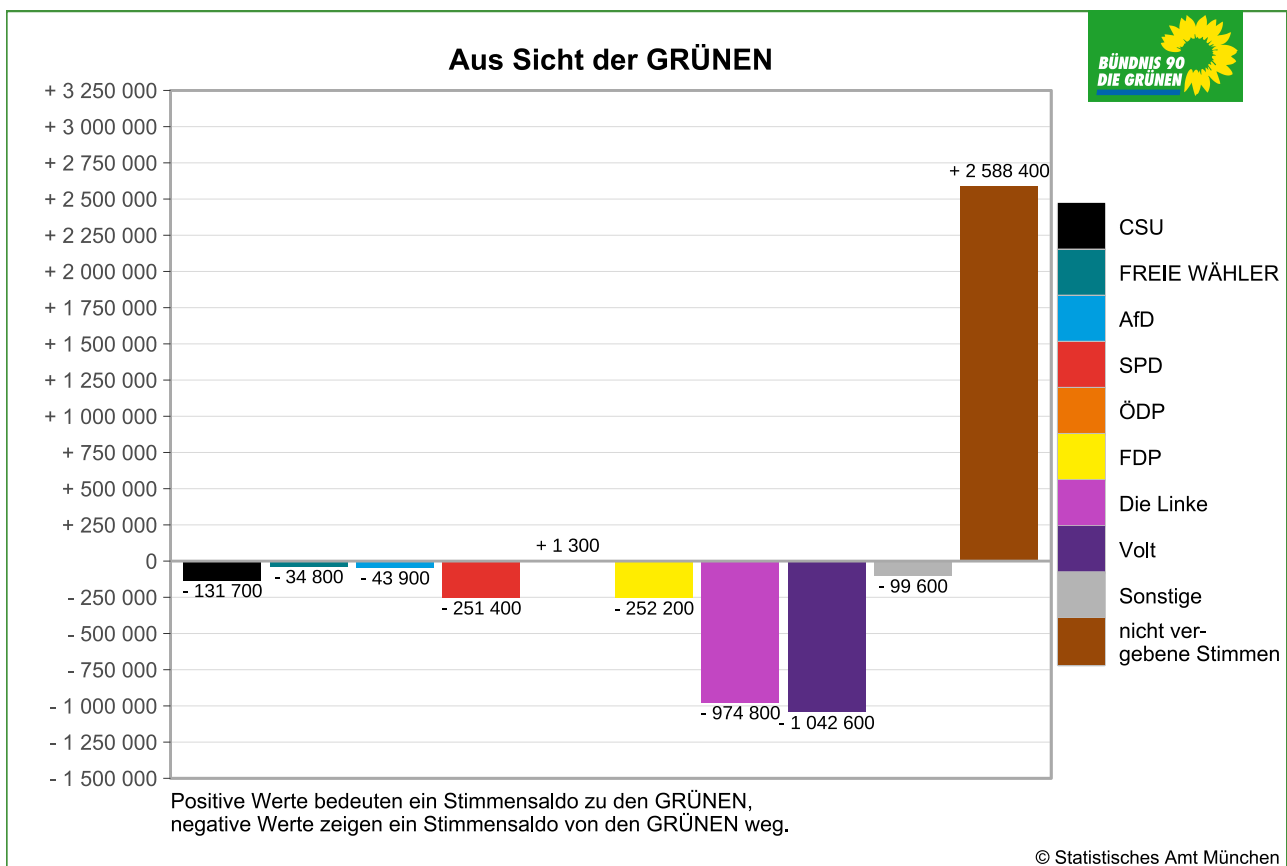

Wählerwanderungen bei der Stadtratswahl 2026 in München

Amtliche Endergebnisse der Stimmensalden aus Sicht der Parteien

Wählerwanderungen bei der Stadtratswahl 2026 in München

Amtliche Endergebnisse der Stimmensalden aus Sicht der Parteien