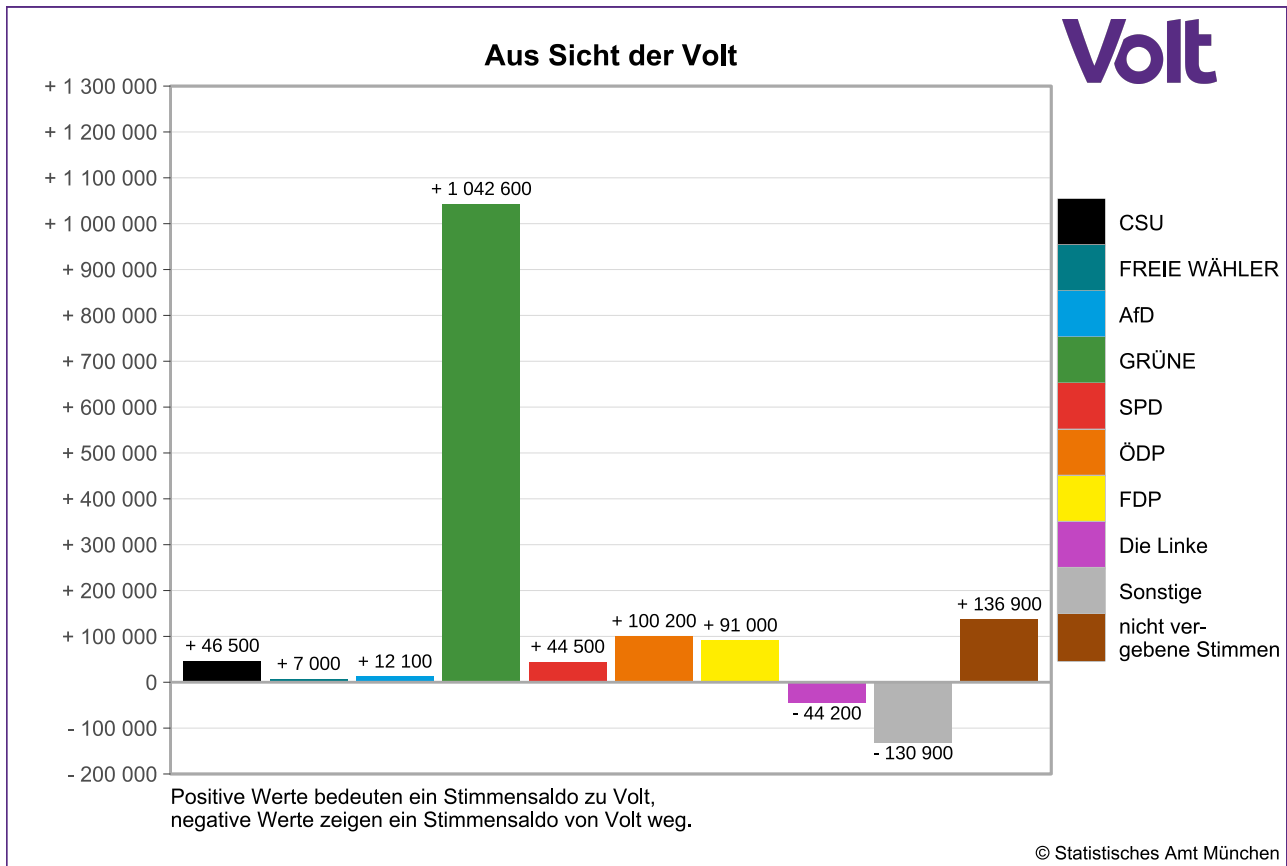

Wählerwanderungen bei der Stadtratswahl 2026 in München

Amtliche Endergebnisse der Stimmensalden aus Sicht der Parteien

Wählerwanderungen bei der Stadtratswahl 2026 in München

Amtliche Endergebnisse der Stimmensalden aus Sicht der Parteien