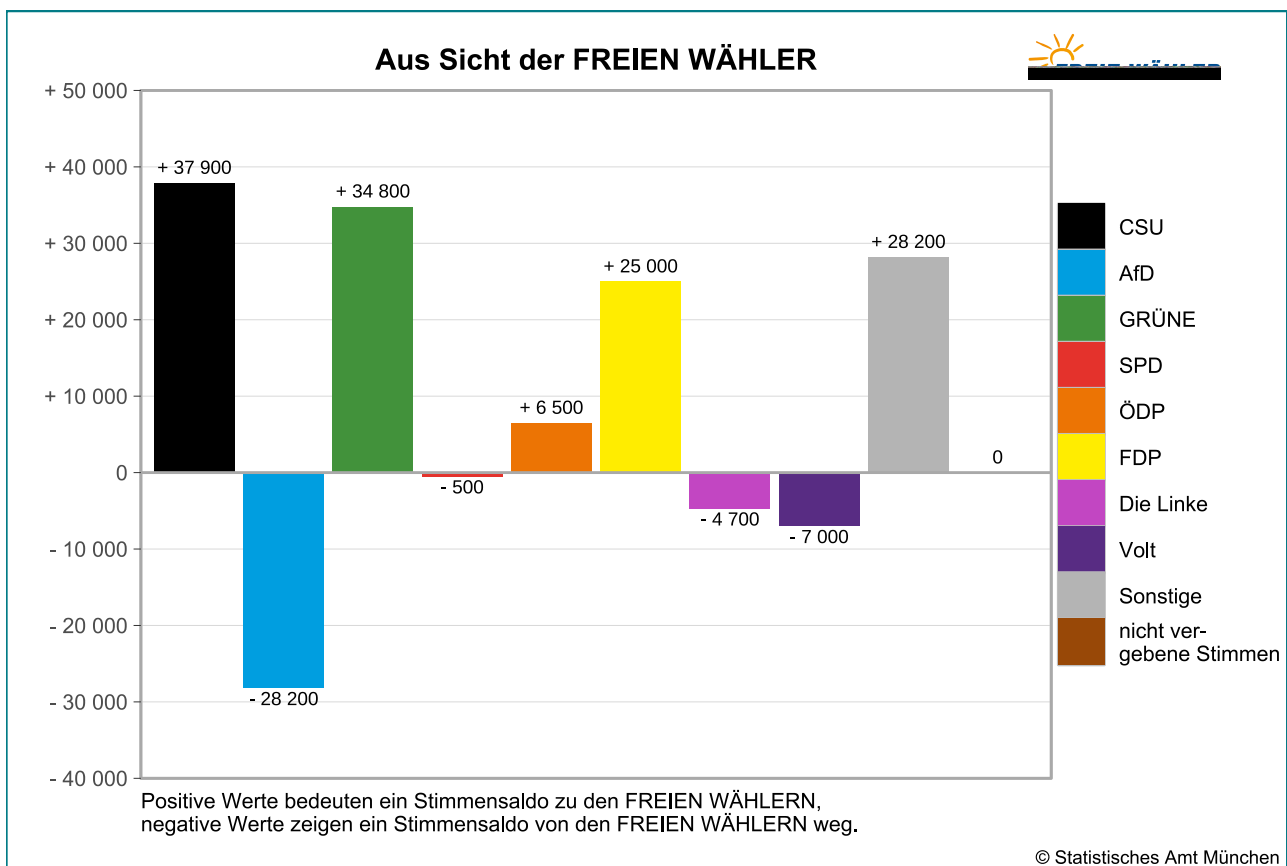

Wählerwanderungen bei der Stadtratswahl 2026 in München

Amtliche Endergebnisse der Stimmensalden aus Sicht der Parteien

Wählerwanderungen bei der Stadtratswahl 2026 in München

Amtliche Endergebnisse der Stimmensalden aus Sicht der Parteien