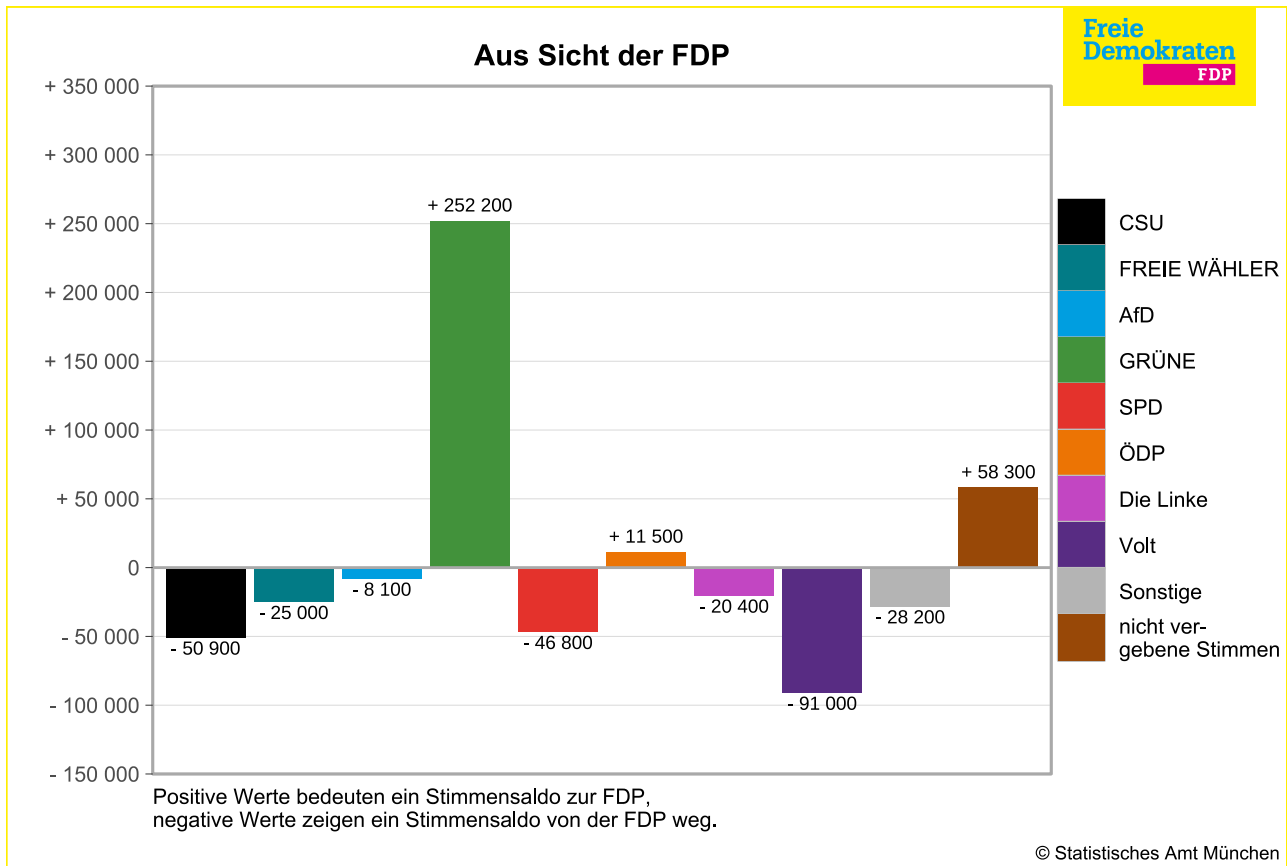

Wählerwanderungen bei der Stadtratswahl 2026 in München

Amtliche Endergebnisse der Stimmensalden aus Sicht der Parteien

Wählerwanderungen bei der Stadtratswahl 2026 in München

Amtliche Endergebnisse der Stimmensalden aus Sicht der Parteien