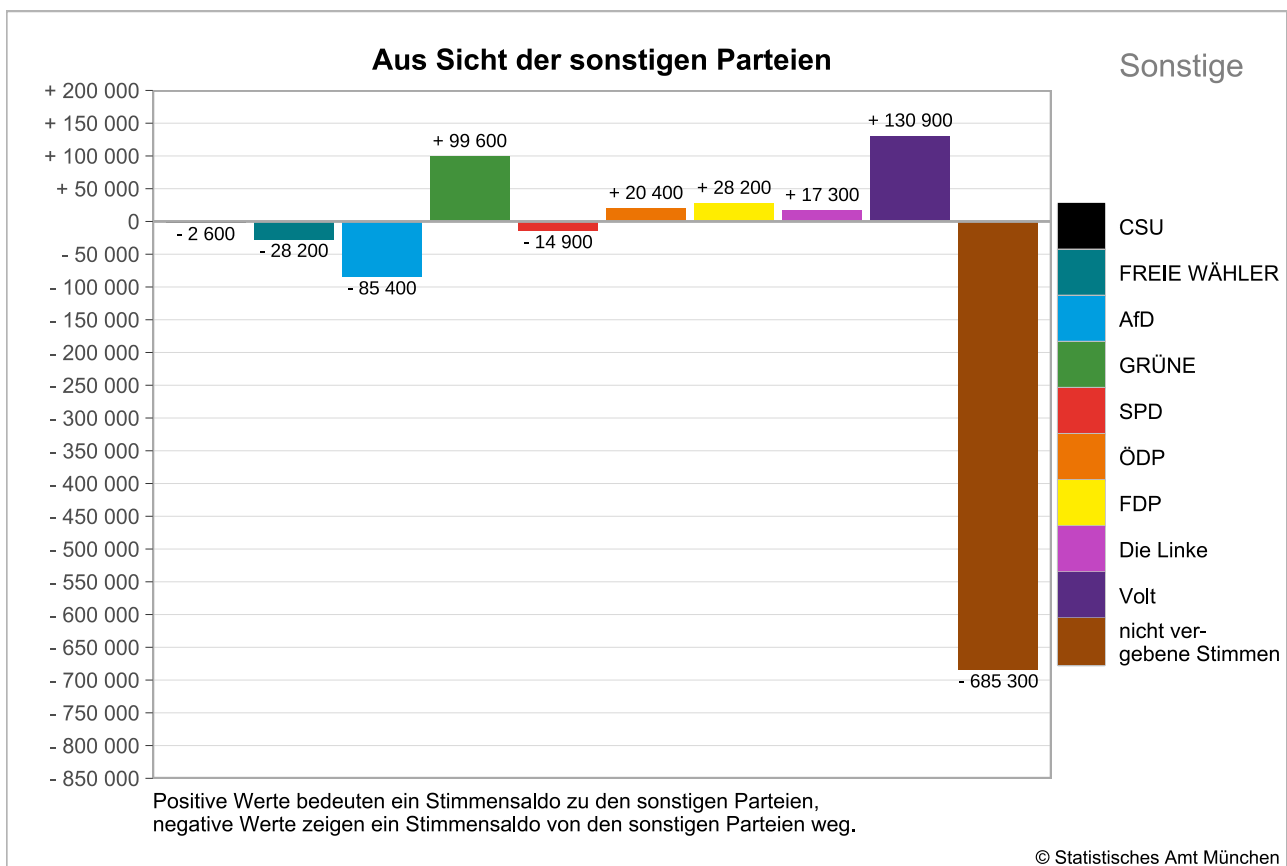

Wählerwanderungen bei der Stadtratswahl 2026 in München

Amtliche Endergebnisse der Stimmensalden aus Sicht der Parteien

Wählerwanderungen bei der Stadtratswahl 2026 in München

Amtliche Endergebnisse der Stimmensalden aus Sicht der Parteien