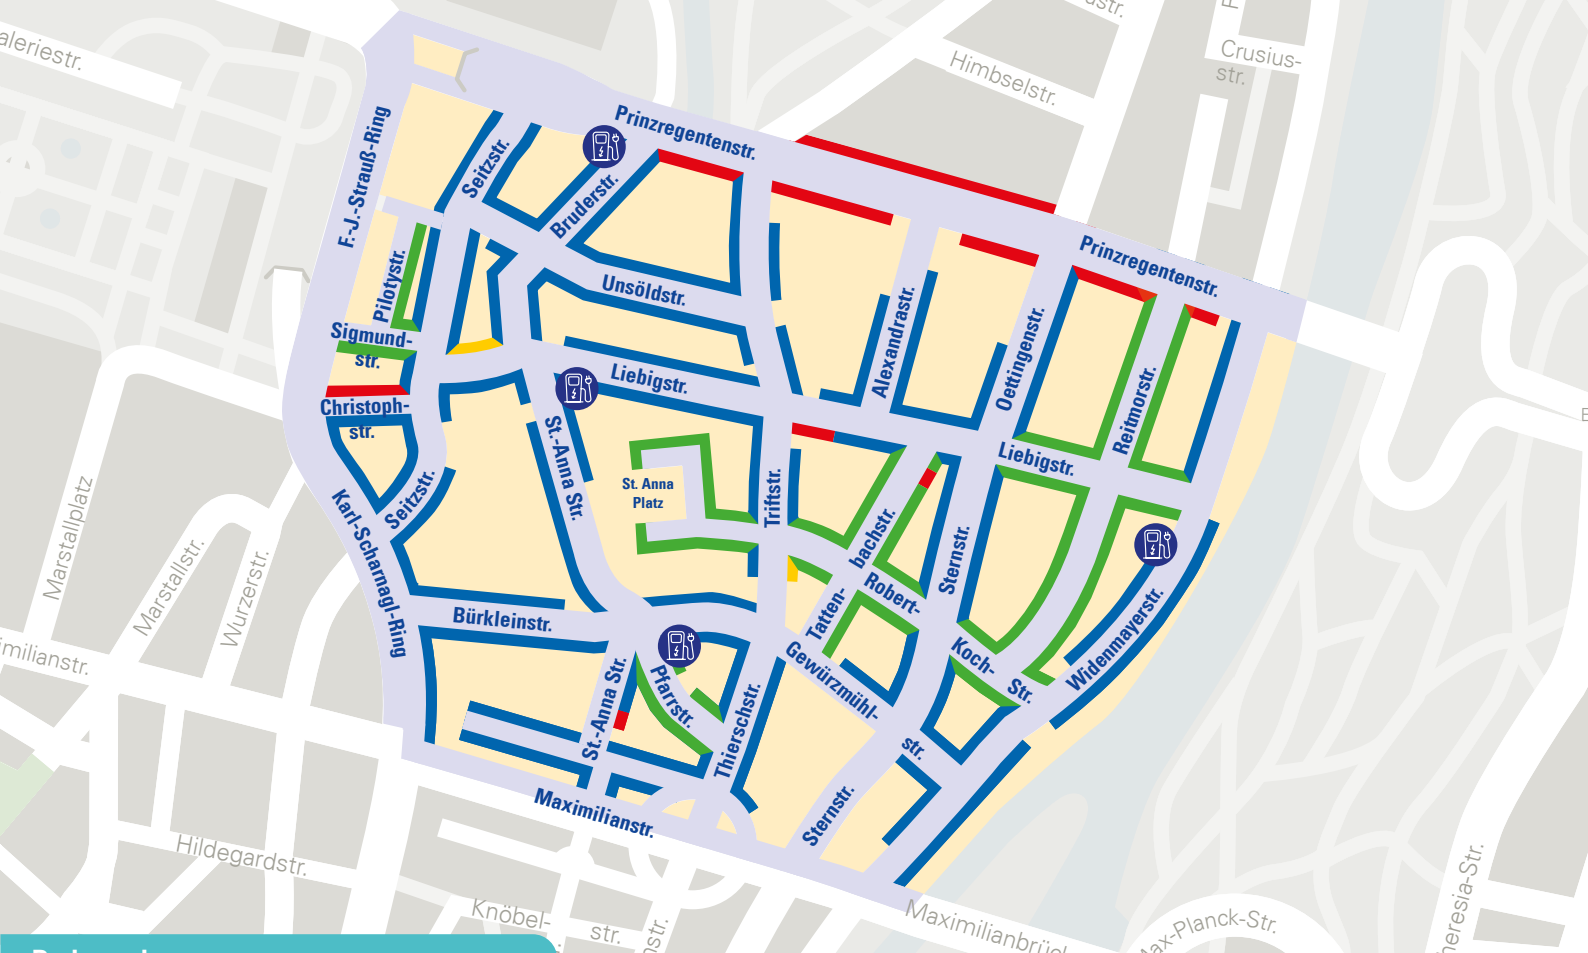

Parklizenzgebiet

Mittleres Lehel (Lehel)

werktags (Montag bis Samstag)

9 bis 23 Uhr

Parkregelungen

Bewohnerparken

Parken ist nur mit Lizenz für Bewohner*innen erlaubt

Mischparken

Freies Parken mit Lizenz und kostenpflichtiges Parken für Besucher*innen (2 Euro pro Stunde, 11 Euro pro Tag)

Kurzzeitparken

Für Bewohner*innen und Besucher*innen kostenpflichtig (2 Euro/ Stunde; maximal 2 Stunden), ab 18 Uhr für Bewohner*innen mit Parkausweis frei

Halt- und Parkverbot

E-Ladesäule

Maßgebend sind die Verkehrszeichen vor Ort (Stand: November 2023)