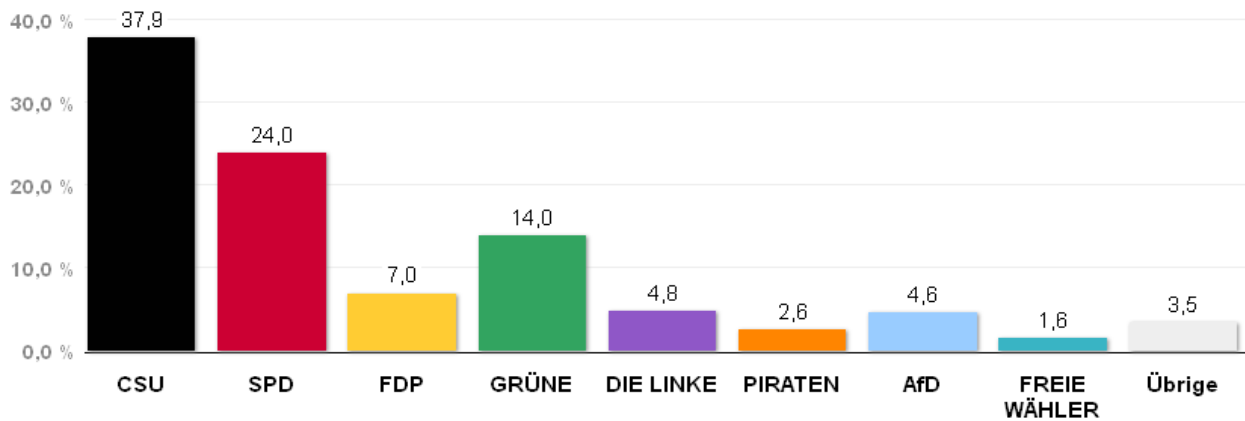

# Wahlergebnisse in den Wahlkreisen - Bundestagswahl 2013

Zweitstimmen - Amtliches Endergebnis

Stand der Daten:

24.09.2013 um 12:10 Uhr

## Wahlkreis 220 München-Süd

### Stimmenanteile Bundestagswahl 2013

Quelle: LH München, Kreisverwaltungsreferat- Wahlamt.