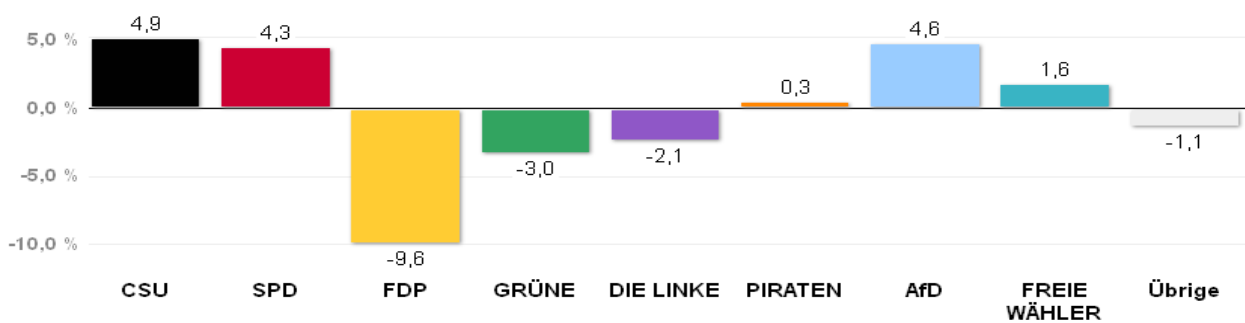

Gewinn und Verlust gegenüber der Bundestagswahl 2009

Quelle: LH München, Kreisverwaltungsreferat- Wahlamt.