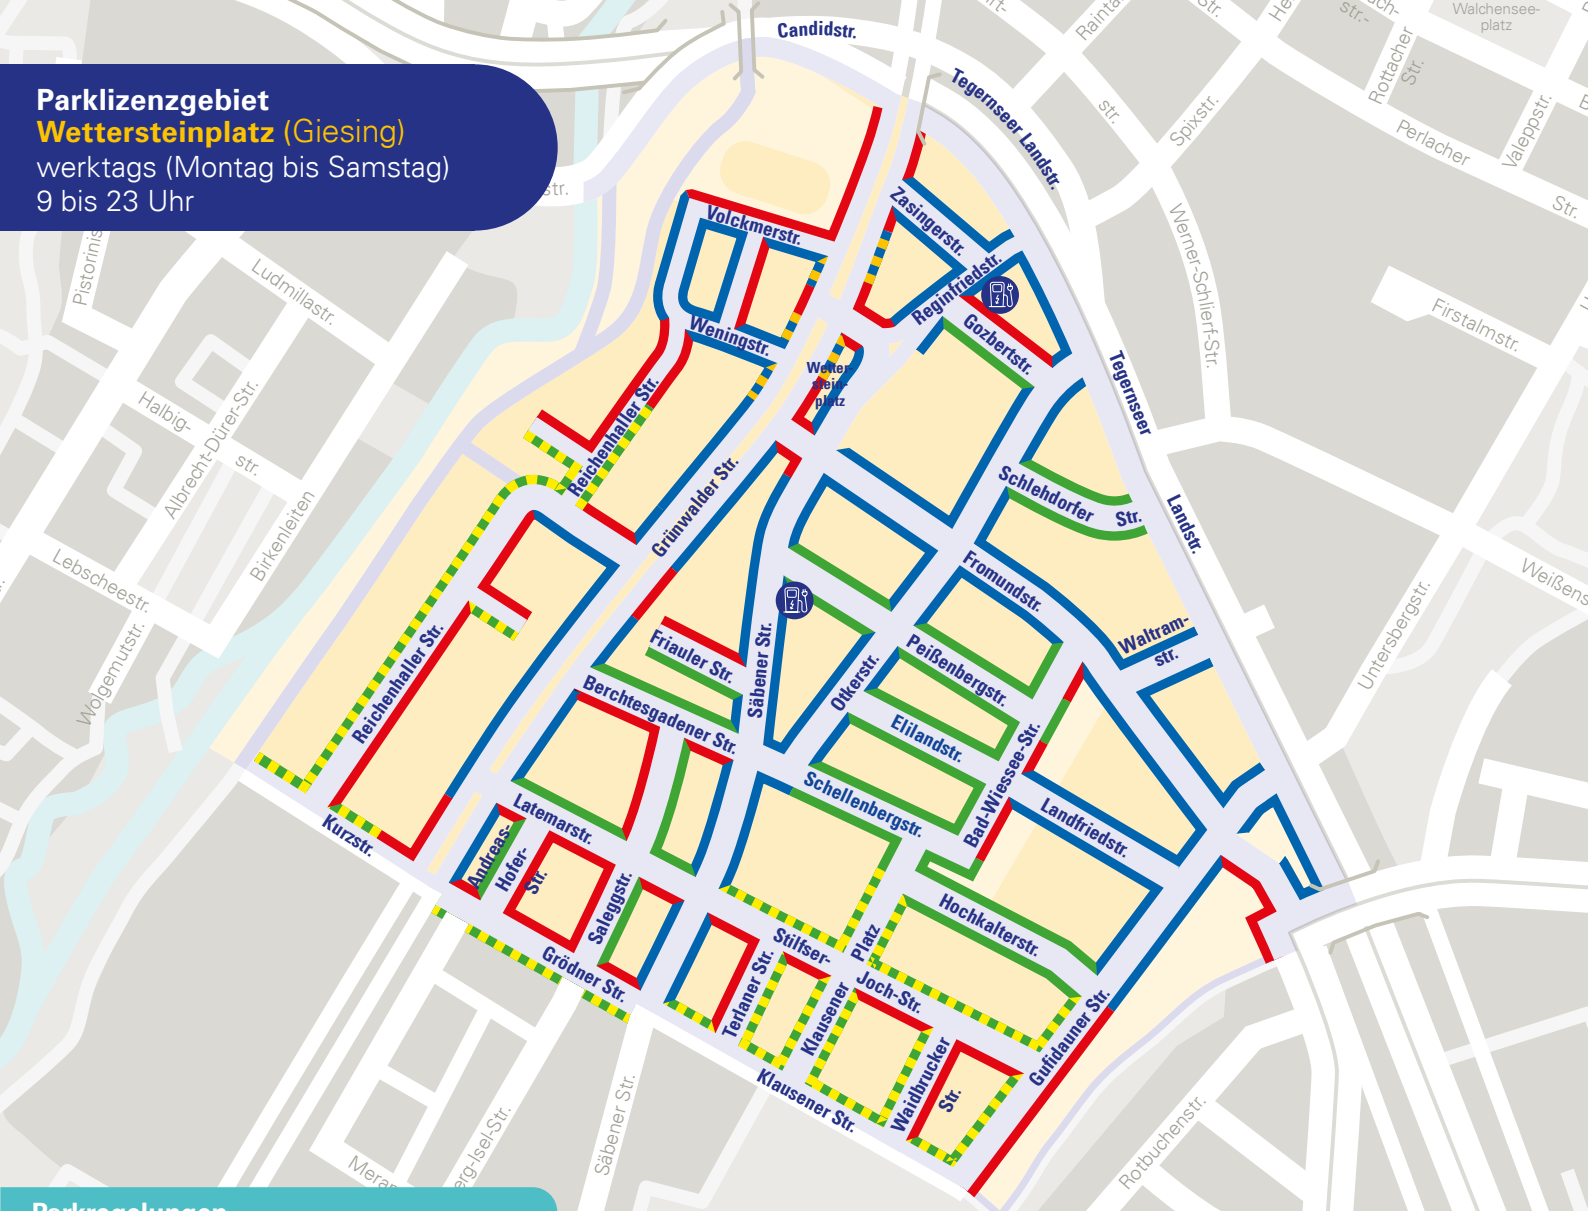

## Parklizenzgebiet

### Wettersteinplatz (Giesing)

werktags (Montag bis Samstag)

9 bis 23 Uhr

## Parkregelungen

### E-Ladesäule

Maßgebend sind die Verkehrszeichen vor Ort (Stand: Januar 2024)