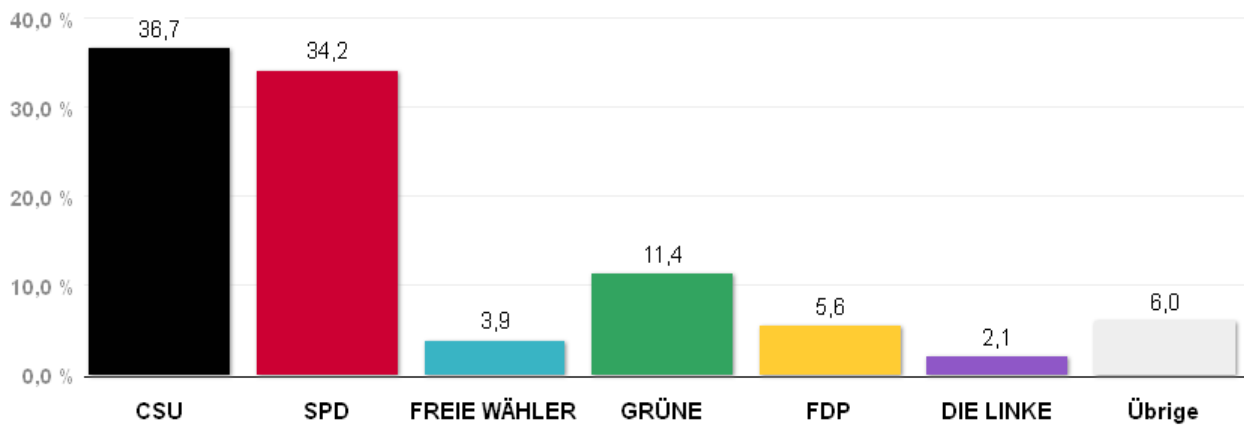

Wahlergebnisse in den Stimmkreisen - Landtagswahl 2013

Zweitstimmen - Amtliches Endergebnis

Stand der Daten:

18.09.2013 um 13:54 Uhr

Stadtgebiet München

Stimmenanteile Landtagswahl 2013

Quelle: LH München, Kreisverwaltungsreferat- Wahlamt.

Gewinn und Verlust gegenüber der Landtagswahl 2008

Quelle: LH München, Kreisverwaltungsreferat- Wahlamt.