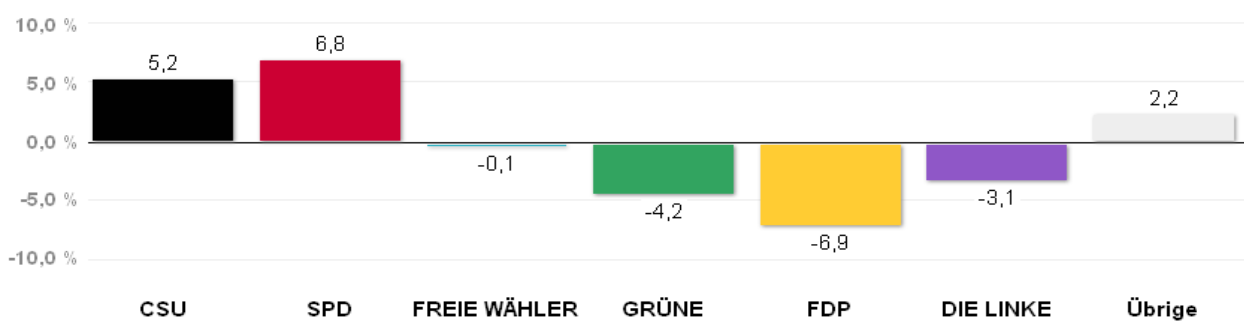

Wahlergebnisse in den Stimmkreisen - Landtagswahl 2013

Zweitstimmen - Amtliches Endergebnis

Stand der Daten:

18.09.2013 um 13:54 Uhr

Stadtgebiet München

Stimmenanteile Landtagswahl 2013

Quelle: LH München, Kreisverwaltungsreferat- Wahlamt.

Gewinn und Verlust gegenüber der Landtagswahl 2008

Quelle: LH München, Kreisverwaltungsreferat- Wahlamt.