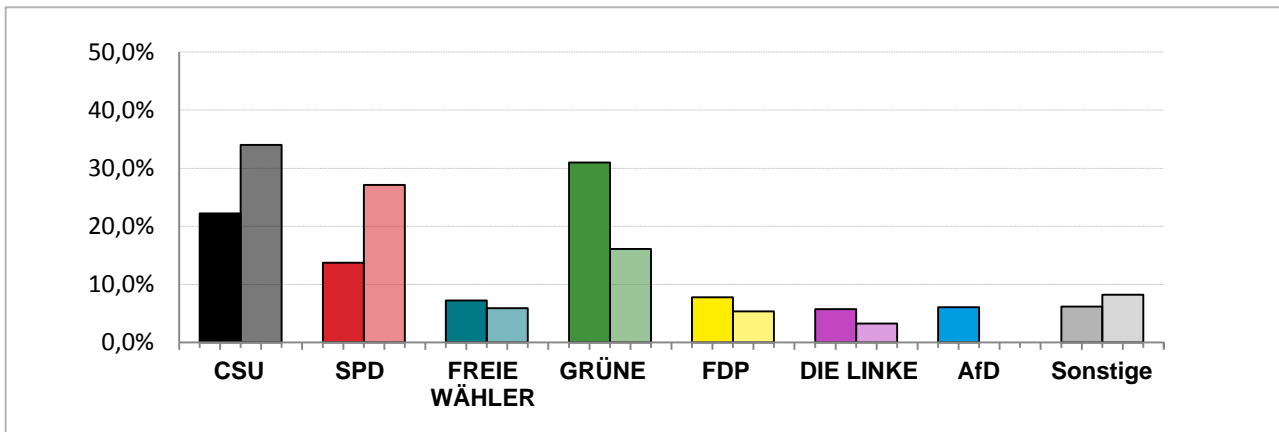

Bezirkswahl 2018 – Wahlergebnisse

Stimmkreis 103 München-Giesing

Stimmenanteile Bezirkswahl 2018 und 2013

Erststimmen – Amtliche Endergebnisse