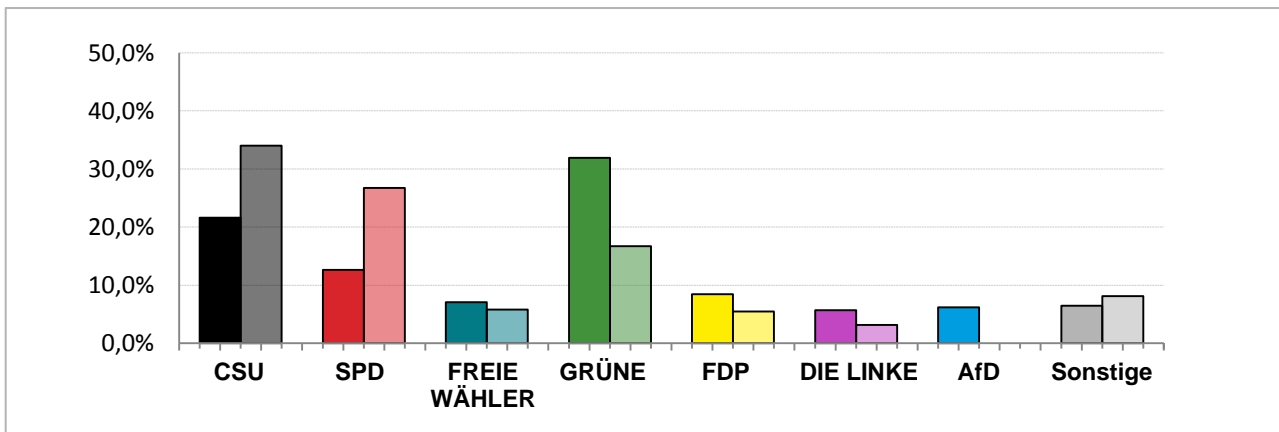

Zweitstimmen – Amtliche Endergebnisse