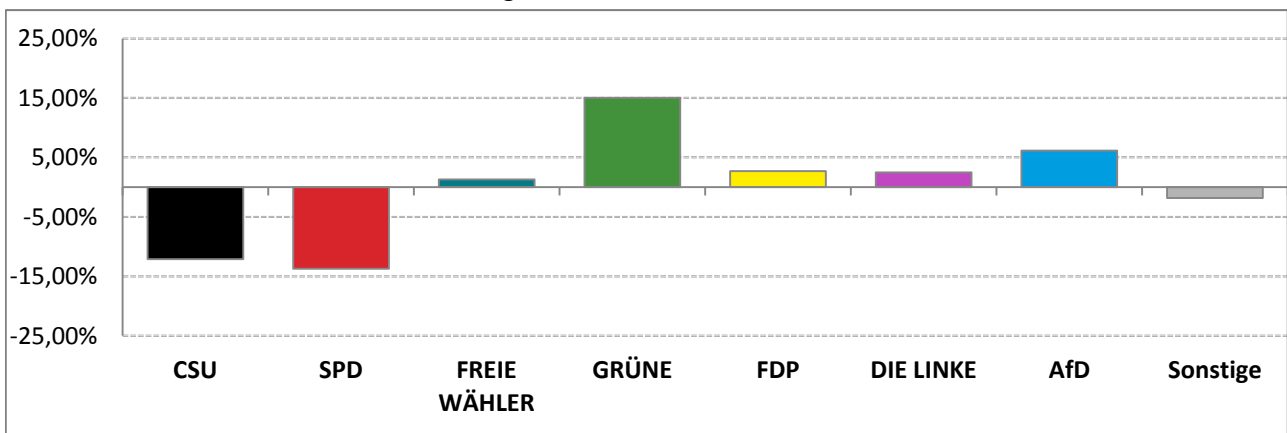

Gesamtstimmen – Amtliche Endergebnisse

© Statistisches Amt München