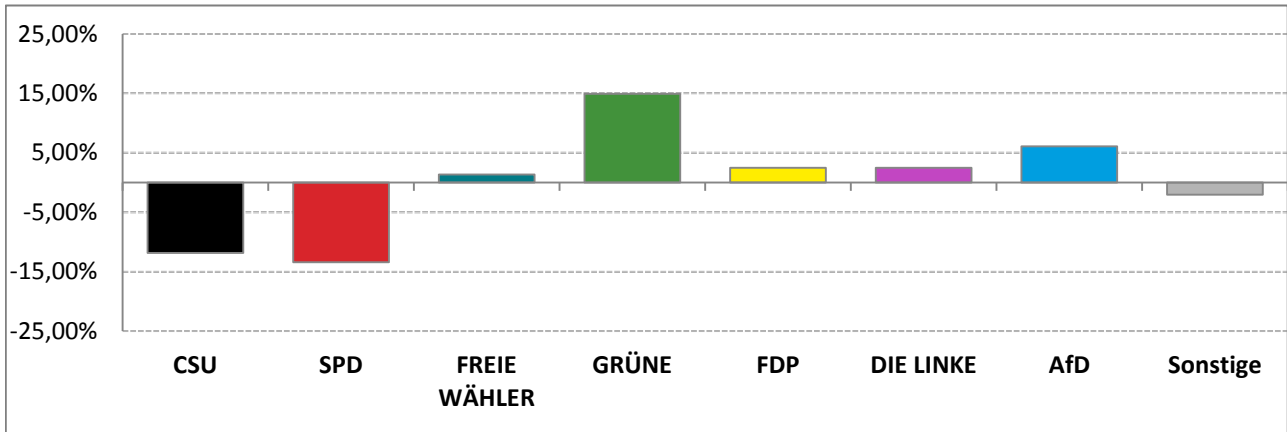

Bezirkswahl 2018 – Wahlergebnisse

Stimmkreis 103 München-Giesing

Gewinne und Verluste gegenüber der Bezirkswahl 2013

Erststimmen – Amtliche Endergebnisse