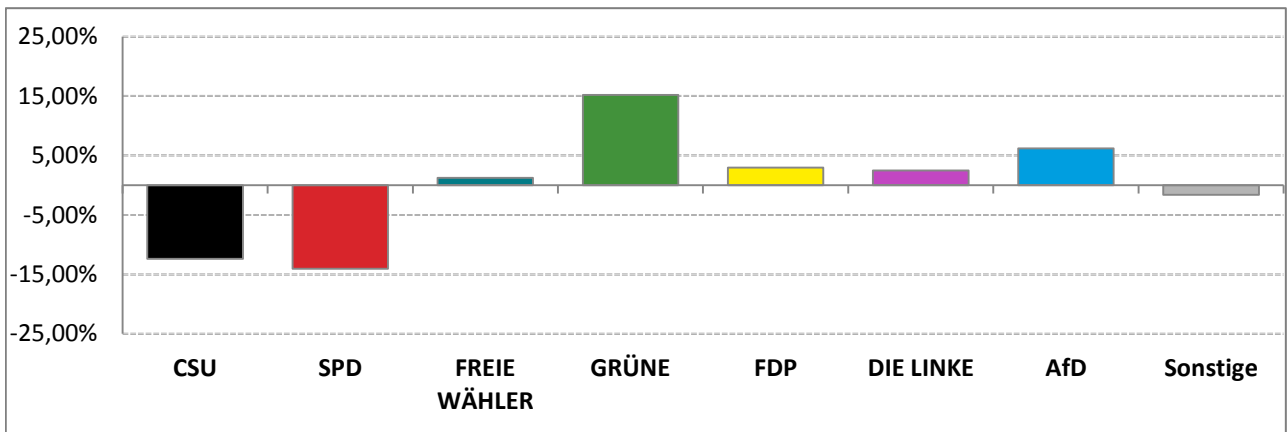

Zweitstimmen – Amtliche Endergebnisse