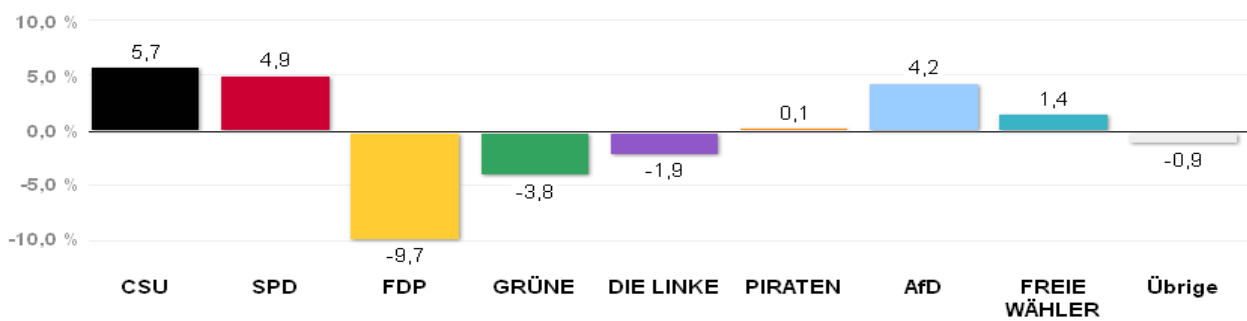

Wahlergebnisse in den Wahlkreisen - Bundestagswahl 2013

Zweitstimmen - Amtliches Endergebnis

Stand der Daten:
24.09.2013 um 12:10 Uhr

Wahlkreis 221 München-West/Mitte

Stimmenanteile Bundestagswahl 2013

Quelle: LH München, Kreisverwaltungsreferat- Wahlamt.

Gewinn und Verlust gegenüber der Bundestagswahl 2009

Quelle: LH München, Kreisverwaltungsreferat- Wahlamt.