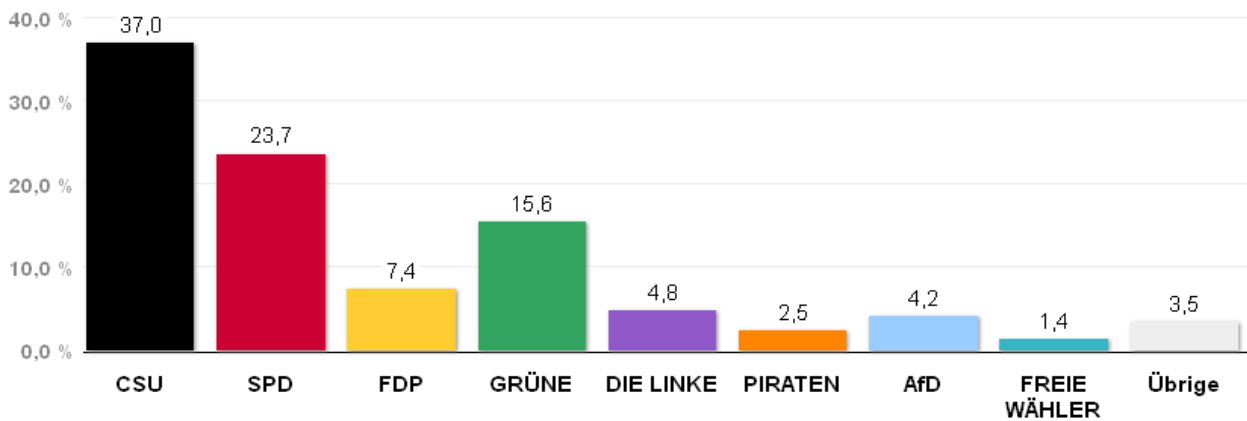

Wahlergebnisse in den Wahlkreisen - Bundestagswahl 2013

Zweitstimmen - Amtliches Endergebnis

Stand der Daten:
24.09.2013 um 12:10 Uhr

Wahlkreis 221 München-West/Mitte

Stimmenanteile Bundestagswahl 2013

Quelle: LH München, Kreisverwaltungsreferat- Wahlamt.

Gewinn und Verlust gegenüber der Bundestagswahl 2009

Quelle: LH München, Kreisverwaltungsreferat- Wahlamt.