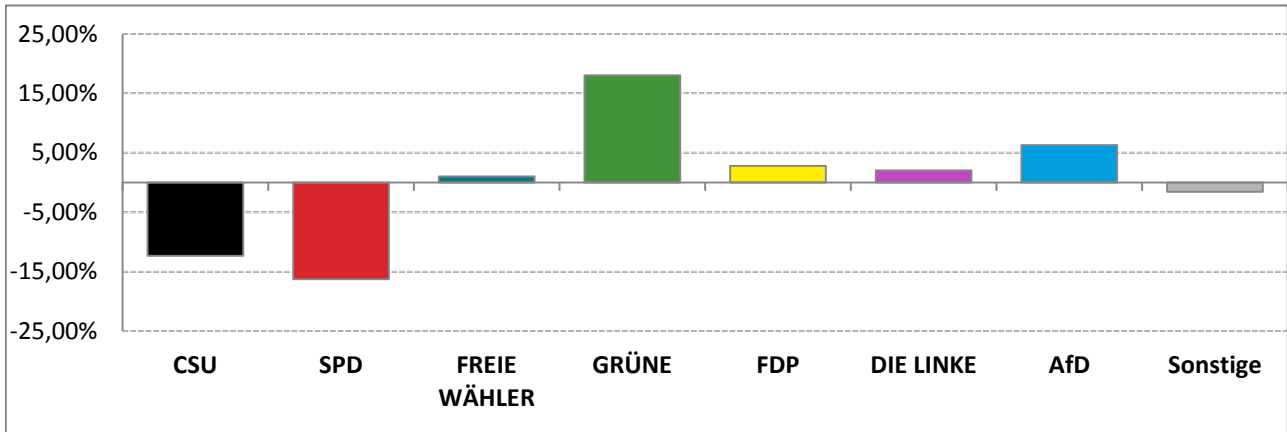

Landtagswahl 2018 – Wahlergebnisse

Stimmkreis 103 München-Giesing

Stimmenanteile Landtagswahl 2018 und 2013

Erststimmen – Amtliche Endergebnisse

Zweitstimmen – Amtliche Endergebnisse

Gesamtstimmen – Amtliche Endergebnisse

© Statistisches Amt München

dunkler Farbton: Stimmenanteile in der aktuellen Landtagswahl 2018
heller Farbton: Stimmenanteile in der vorherigen Landtagswahl 2013

Landtagswahl 2018 – Wahlergebnisse

Stimmkreis 103 München-Giesing

Gewinne und Verluste gegenüber der Landtagswahl 2013

Erststimmen – Amtliche Endergebnisse

Zweitstimmen – Amtliche Endergebnisse

Gesamtstimmen – Amtliche Endergebnisse

© Statistisches Amt München