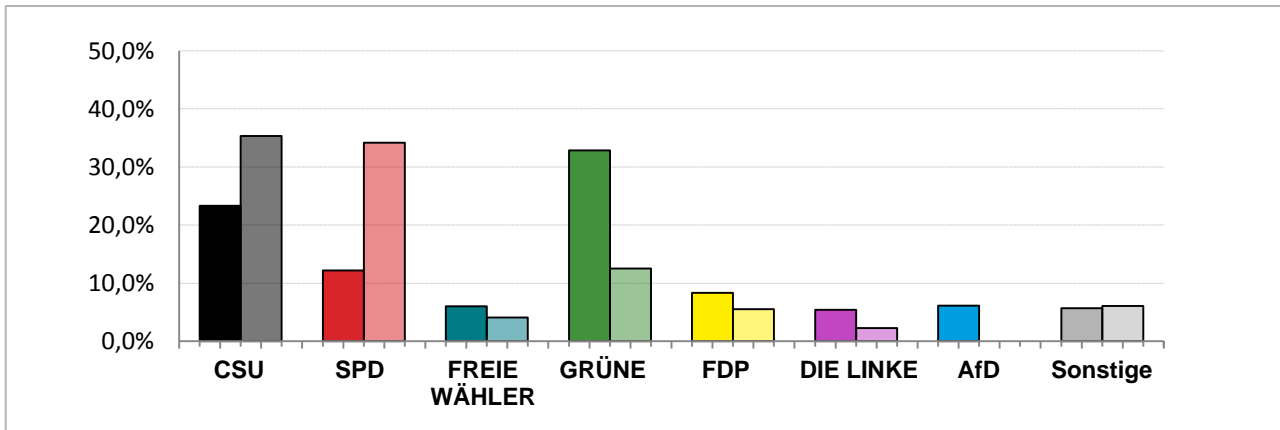

Landtagswahl 2018 – Wahlergebnisse

Stimmkreis 103 München-Giesing

Stimmenanteile Landtagswahl 2018 und 2013

Erststimmen – Amtliche Endergebnisse

Zweitstimmen – Amtliche Endergebnisse

Gesamtstimmen – Amtliche Endergebnisse

© Statistisches Amt München

dunkler Farbton: Stimmenanteile in der aktuellen Landtagswahl 2018
heller Farbton: Stimmenanteile in der vorherigen Landtagswahl 2013

Landtagswahl 2018 – Wahlergebnisse

Stimmkreis 103 München-Giesing

Gewinne und Verluste gegenüber der Landtagswahl 2013

Erststimmen – Amtliche Endergebnisse

Zweitstimmen – Amtliche Endergebnisse

Gesamtstimmen – Amtliche Endergebnisse

© Statistisches Amt München