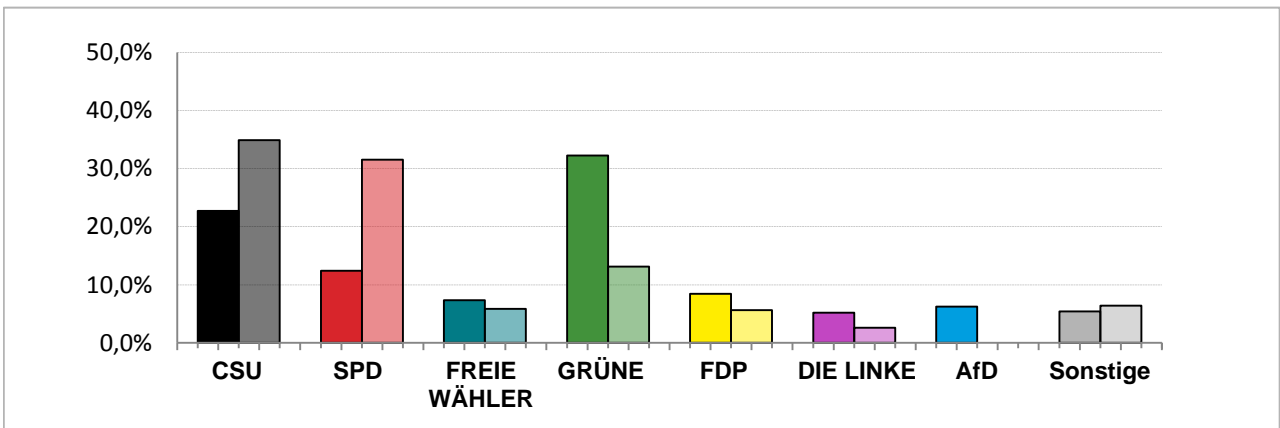

Landtagswahl 2018 – Wahlergebnisse

Stimmkreis 103 München-Giesing

Stimmenanteile Landtagswahl 2018 und 2013

Erststimmen – Amtliche Endergebnisse

Zweitstimmen – Amtliche Endergebnisse

Gesamtstimmen – Amtliche Endergebnisse

© Statistisches Amt München

dunkler Farbton: Stimmenanteile in der aktuellen Landtagswahl 2018
heller Farbton: Stimmenanteile in der vorherigen Landtagswahl 2013

Landtagswahl 2018 – Wahlergebnisse

Stimmkreis 103 München-Giesing