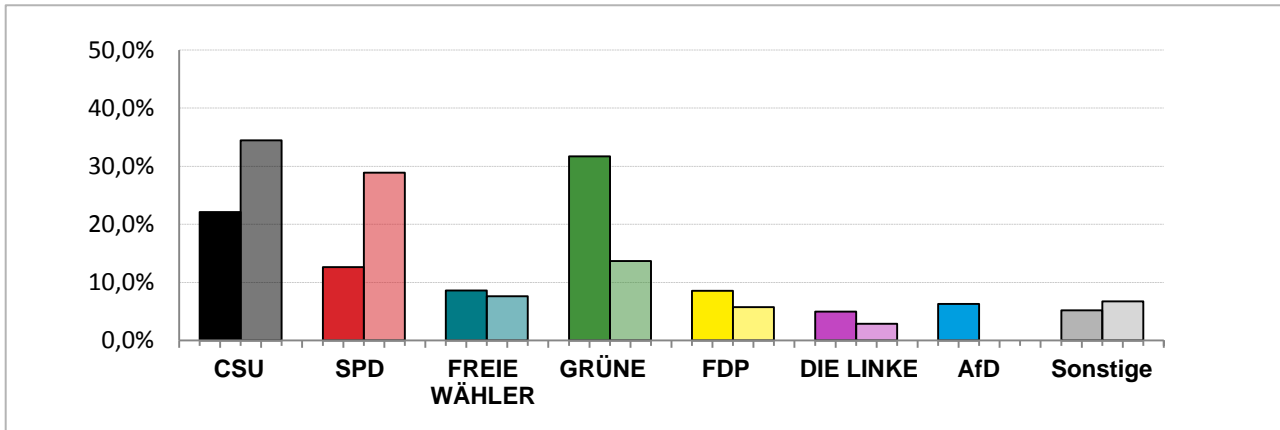

Landtagswahl 2018 – Wahlergebnisse

Stimmkreis 103 München-Giesing

Stimmenanteile Landtagswahl 2018 und 2013

Erststimmen – Amtliche Endergebnisse

Zweitstimmen – Amtliche Endergebnisse

Gesamtstimmen – Amtliche Endergebnisse

© Statistisches Amt München

dunkler Farbton: Stimmenanteile in der aktuellen Landtagswahl 2018
heller Farbton: Stimmenanteile in der vorherigen Landtagswahl 2013

Landtagswahl 2018 – Wahlergebnisse

Stimmkreis 103 München-Giesing