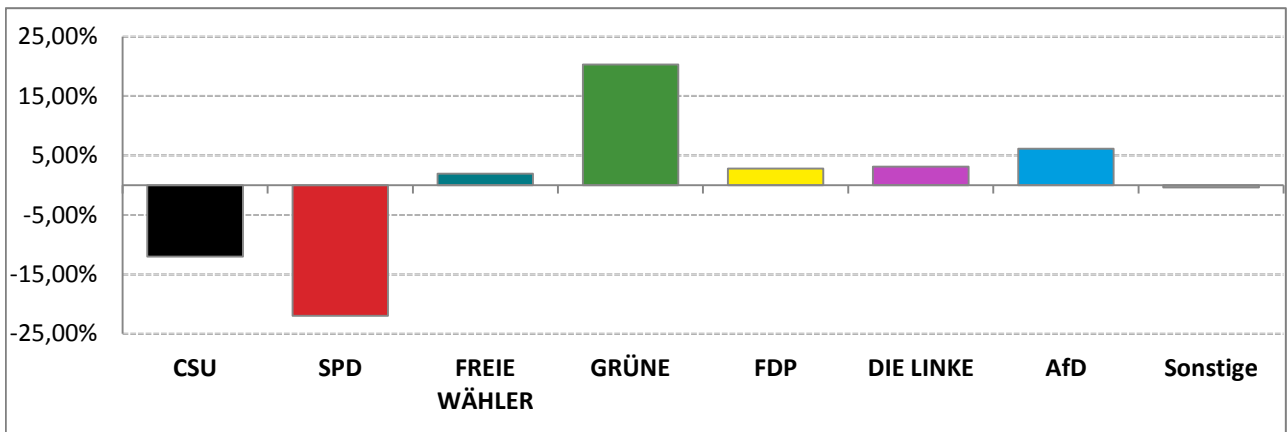

Landtagswahl 2018 – Wahlergebnisse

Stimmkreis 103 München-Giesing

Stimmenanteile Landtagswahl 2018 und 2013

Erststimmen – Amtliche Endergebnisse

Zweitstimmen – Amtliche Endergebnisse

Gesamtstimmen – Amtliche Endergebnisse

© Statistisches Amt München

dunkler Farbton: Stimmenanteile in der aktuellen Landtagswahl 2018
heller Farbton: Stimmenanteile in der vorherigen Landtagswahl 2013

Landtagswahl 2018 – Wahlergebnisse

Stimmkreis 103 München-Giesing

Gewinne und Verluste gegenüber der Landtagswahl 2013

Erststimmen – Amtliche Endergebnisse

Zweitstimmen – Amtliche Endergebnisse

Gesamtstimmen – Amtliche Endergebnisse

© Statistisches Amt München