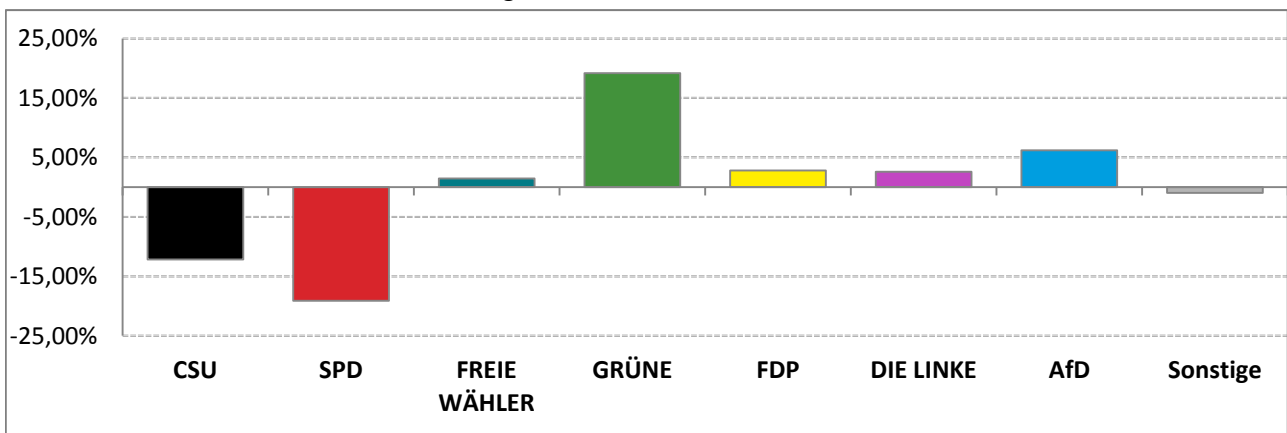

© Statistisches Amt München

dunkler Farbton: Stimmenanteile in der aktuellen Landtagswahl 2018
heller Farbton: Stimmenanteile in der vorherigen Landtagswahl 2013

Landtagswahl 2018 – Wahlergebnisse

Stimmkreis 103 München-Giesing

Gewinne und Verluste gegenüber der Landtagswahl 2013

Erststimmen – Amtliche Endergebnisse

Zweitstimmen – Amtliche Endergebnisse

Gesamtstimmen – Amtliche Endergebnisse

© Statistisches Amt München