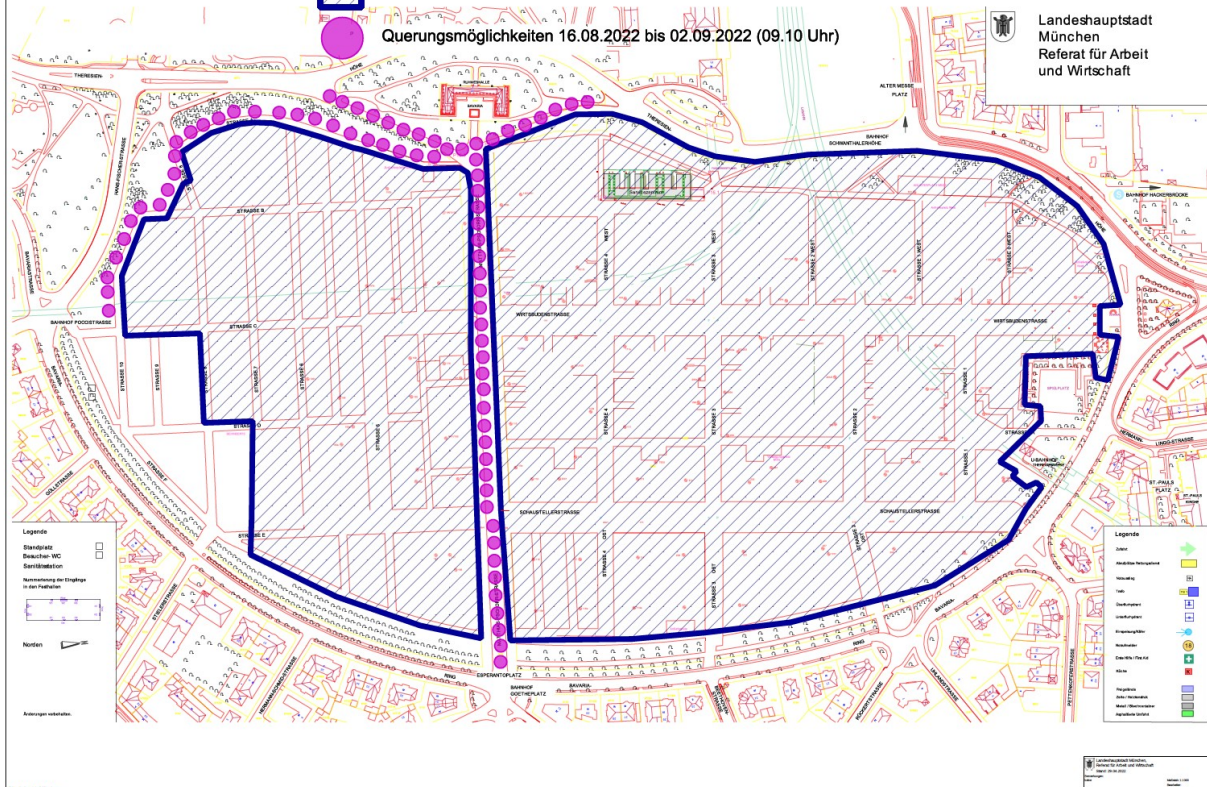

Gesperrter Bereich 16.08.2022 bis 16.09.2022

Querungsmöglichkeiten 16.08.2022 bis 02.09.2022 (09.10 Uhr)

Landeshauptstadt München
Referat für Arbeit
und Wirtschaft

Legende
Standort
Elektrischer WC
Sanitärstation
Anzeige der Eingänge
in den Gebäuden
Notizen
Anzeigen verbleibend

Legende
Zurück
Anzeige der Eingänge
in den Gebäuden
Notizen
Anzeigen verbleibend