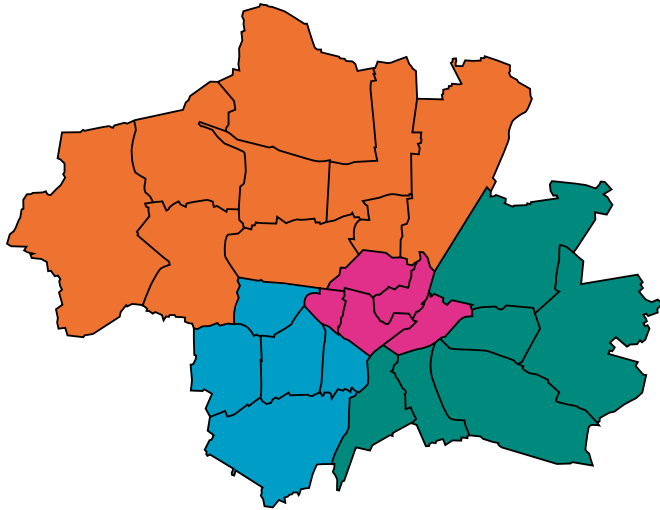

j Ausstattung für Jugendliche

e Ausstattung für Erwachsene

Titelfoto:

Westpark Ost, Spielzone Ost (S. 77, 78)

Ausführliche Infos:

www.muenchen.de/spielen

Die städtischen Spielplätze Münchens

Schaukeln, klettern, rutschen ... gerade in großen Städten sind Naturerlebnis und Herumtoben an der frischen Luft für Kinder längst nicht mehr selbstverständlich. Um so wichtiger ist das breitgefächerte Angebot an städtischen Spiel- und Sportplätzen. Das sind im wahrsten Sinne des Wortes „Frei-Räume“, bei denen sich Kinder und Jugendliche ausprobieren und entfalten können.

STADTMITTE

Altstadt – Lehel

Ludwigsvorstadt – Isarvorstadt

Maxvorstadt

Au – Haidhausen

Schwanthalerhöhe

ALTSTADT – LEHEL

| | | |
|--|-------|---------------------------|
| Herzog-Wilhelm-Straße, Kreuzstraße, ggü. Nr. 22 | kl | |
| Hochbrücken- / Herrnstraße, Marienstraße | kl | |
| Mariannenplatz | kl | Wasserspiel |
| Praterinsel, südl. Alpenverein | j | Streetball Tischtennis |
| Reitmorstraße, Am Gries | kl sk | |
| St.-Anna-Straße 17 | kl | |
| St.-Jakobs-Platz (S. 6) | kl sk | |