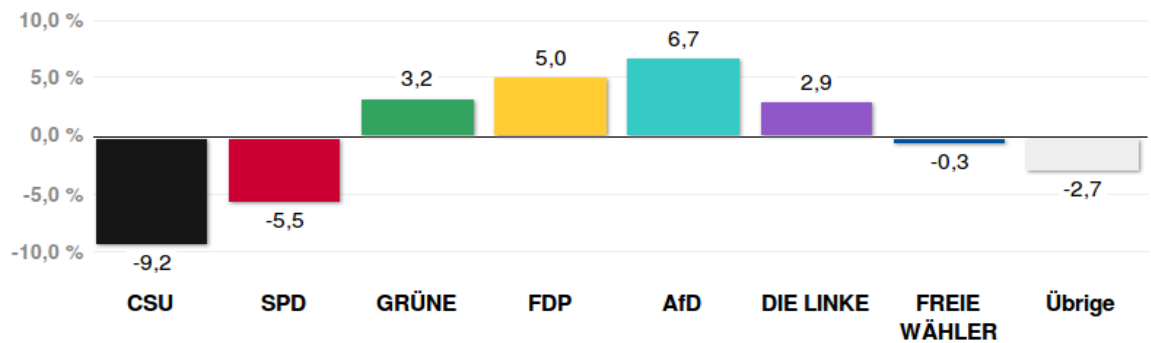

Quelle: LH München, Kreisverwaltungsreferat - Wahlamt.