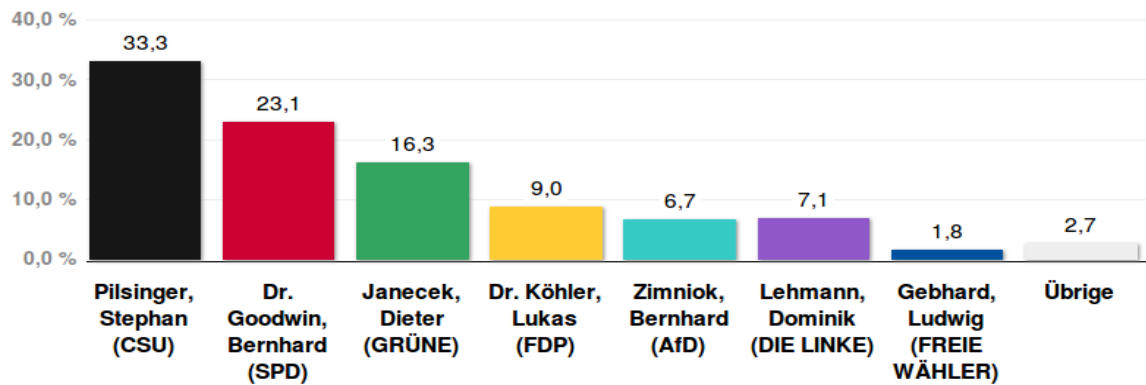

# Bundestagswahl 2017 – Wahlergebnisse

Erststimmen – Amtliche Endergebnisse

## Wahlkreis 220 München-West/Mitte

### Stimmenanteile Bundestagswahl 2017

Quelle: LH München, Kreisverwaltungsreferat - Wahlamt.