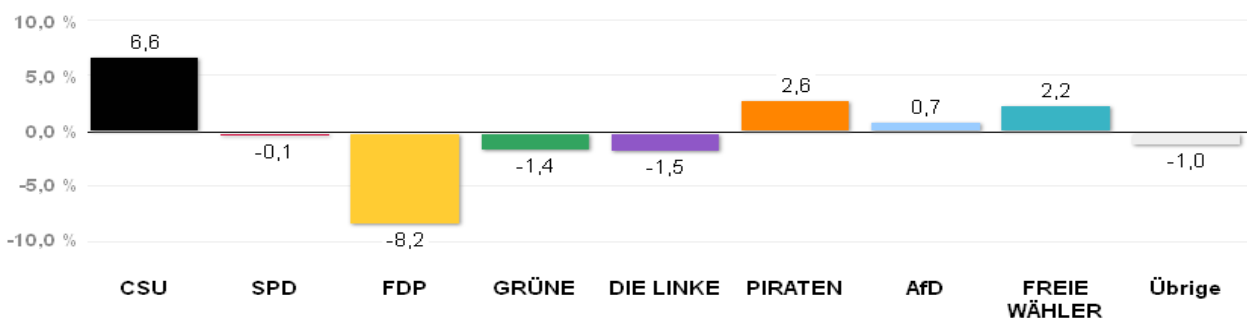

Gewinn und Verlust gegenüber der Bundestagswahl 2009

Quelle: LH München, Kreisverwaltungsreferat- Wahlamt.