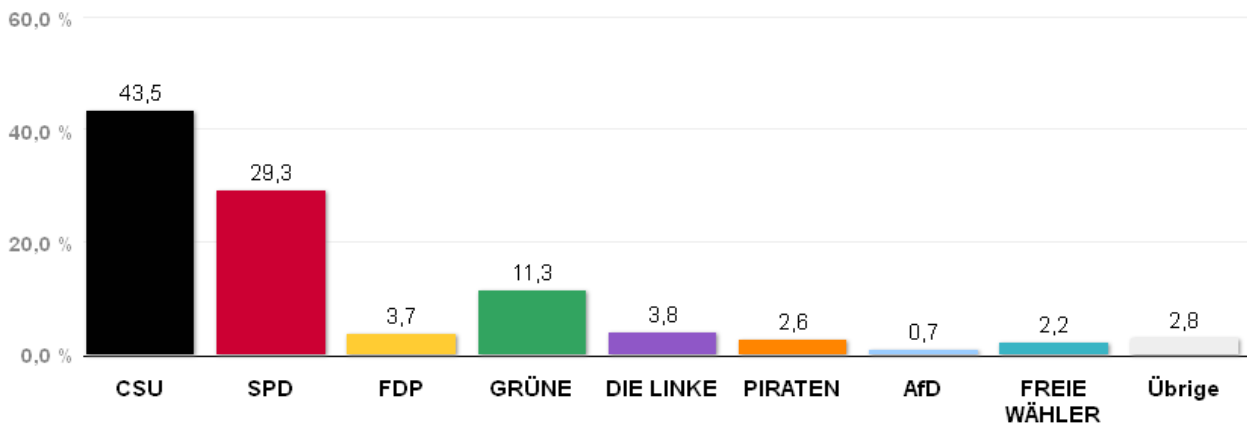

# Wahlergebnisse in den Wahlkreisen - Bundestagswahl 2013

Erststimmen - Amtliches Endergebnis

Stand der Daten:  
24.09.2013 um 12:10 Uhr

## Stadtgebiet München

### Stimmenanteile Bundestagswahl 2013

Quelle: LH München, Kreisverwaltungsreferat- Wahlamt.