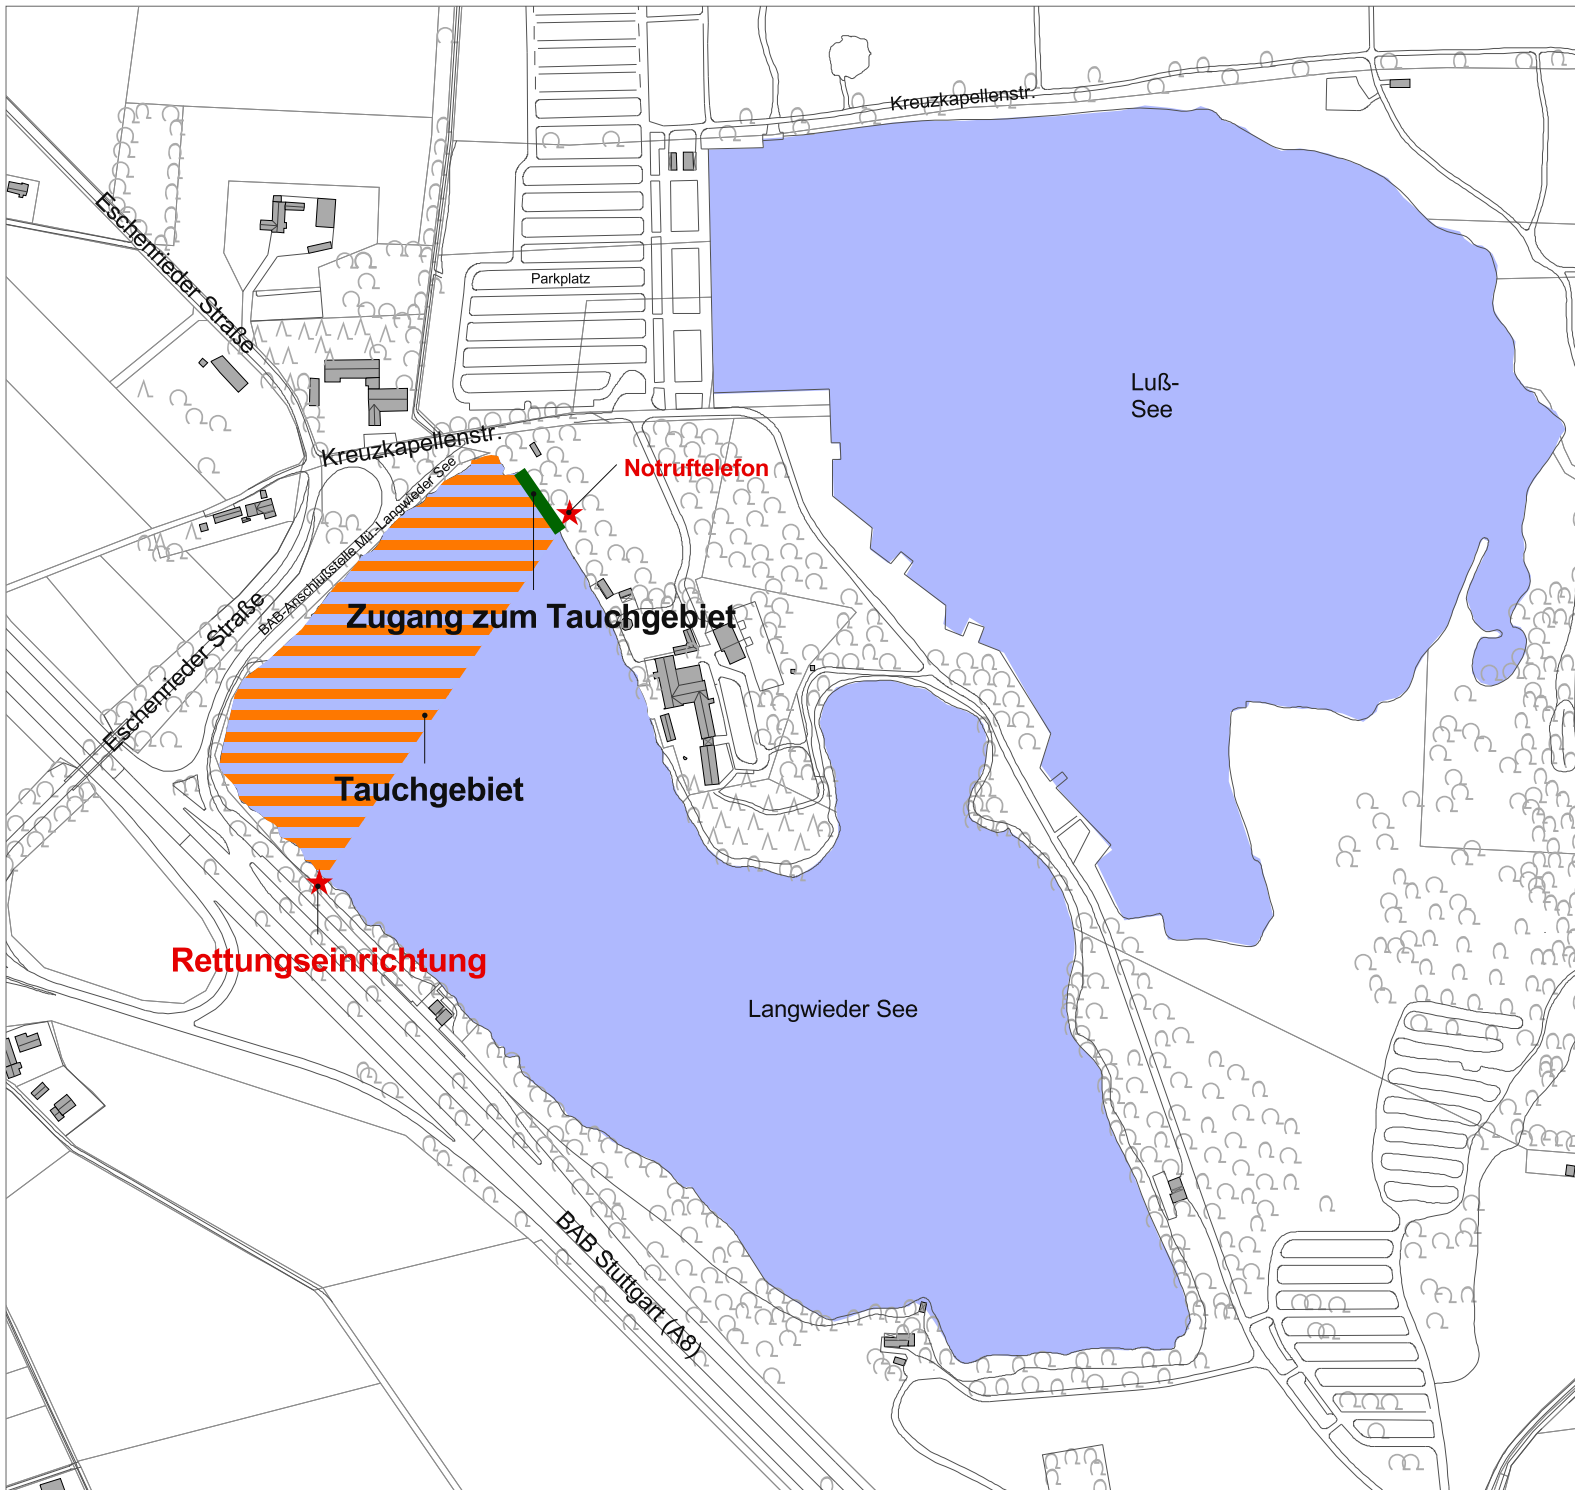

Anlage zur Allgemeinverfügung "Tauchgebiet Langwieder See"

Legende

 Zugang zum Tauchgebiet

 Tauchgebiet

 Gebäude

 Gewässerfläche

M 1:5000

Landeshauptstadt
München
**Referat für Gesundheit
und Umwelt**

Umweltschutz
Altlasten, Abfall- und Wasserrecht
Wasserrecht