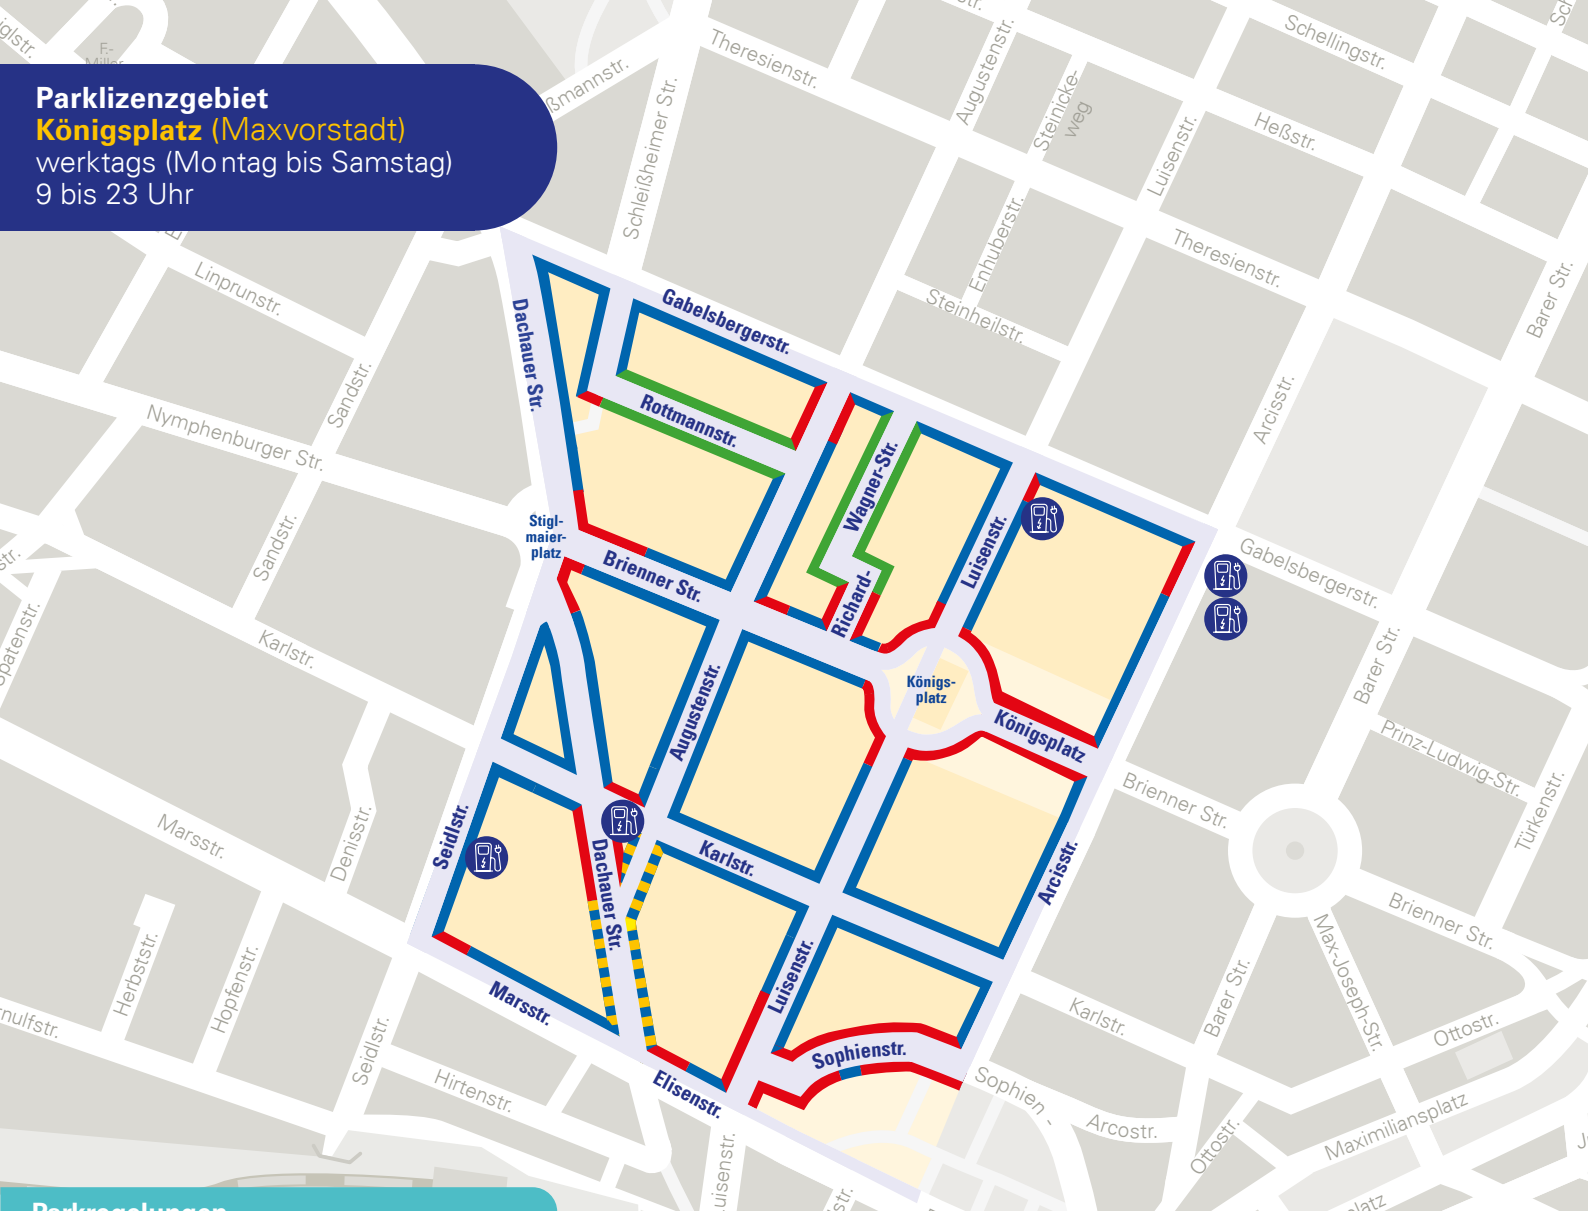

## Parklizenzgebiet

### Königsplatz (Maxvorstadt)

werktags (Montag bis Samstag)

9 bis 23 Uhr

## Parkregelungen