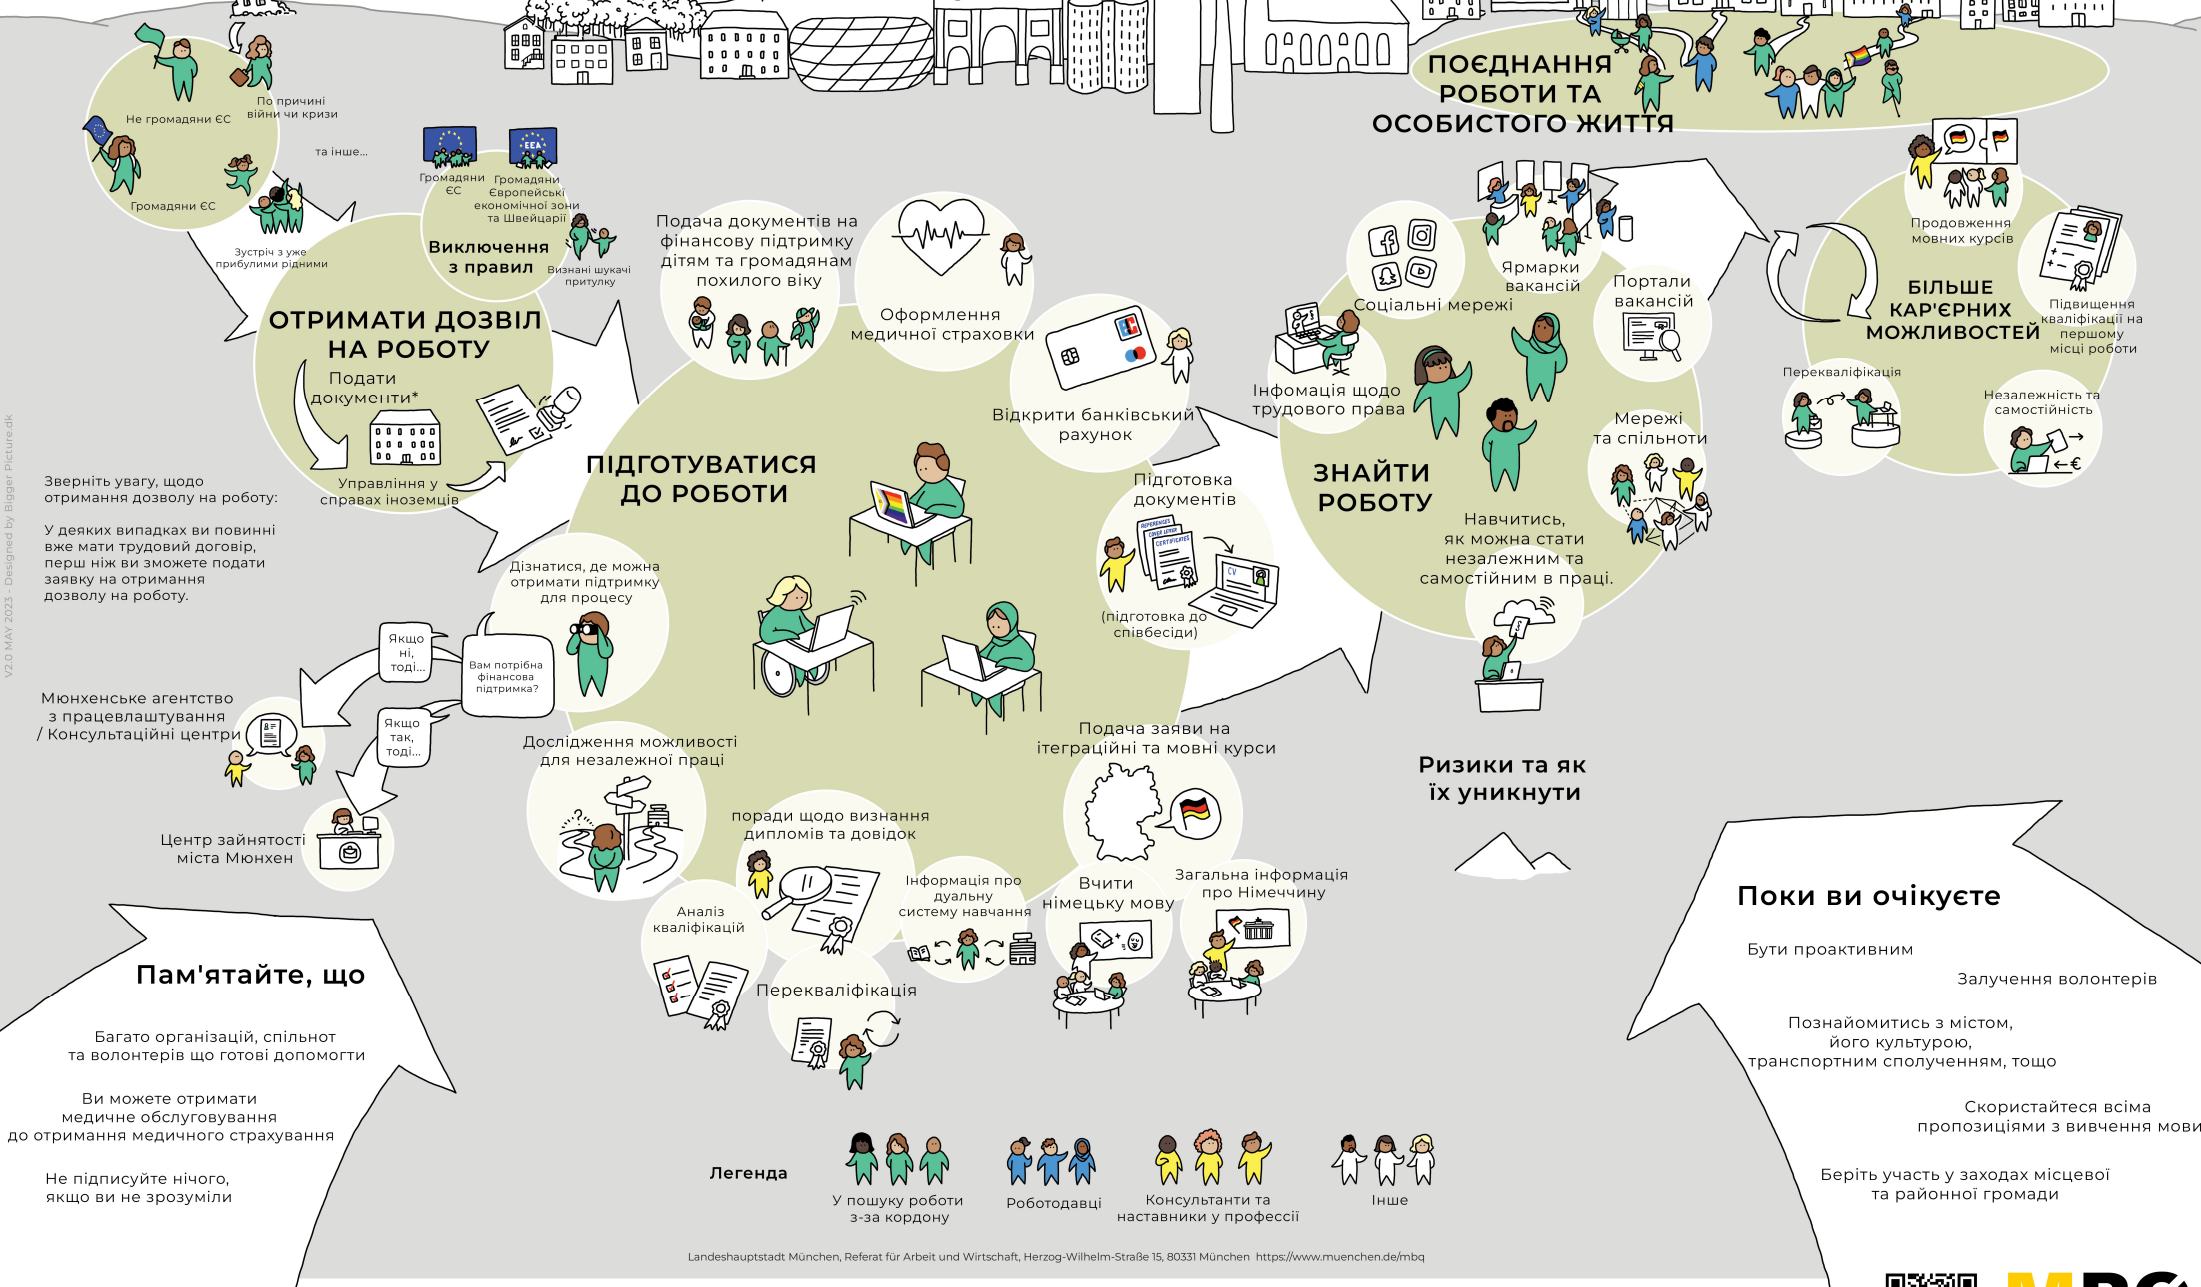

УСПІШНА ТРУДОВА ІНТЕГРАЦІЯ МІСТА МЮНХЕН

СТАРТ

VZ.0 MAY 2023 - Designed by Bigger Picture.dk

Landeshauptstadt München, Referat für Arbeit und Wirtschaft, Herzog-Wilhelm-Strasse 15, 80331 München <https://www.muenchen.de/mba>

У співпраці з: