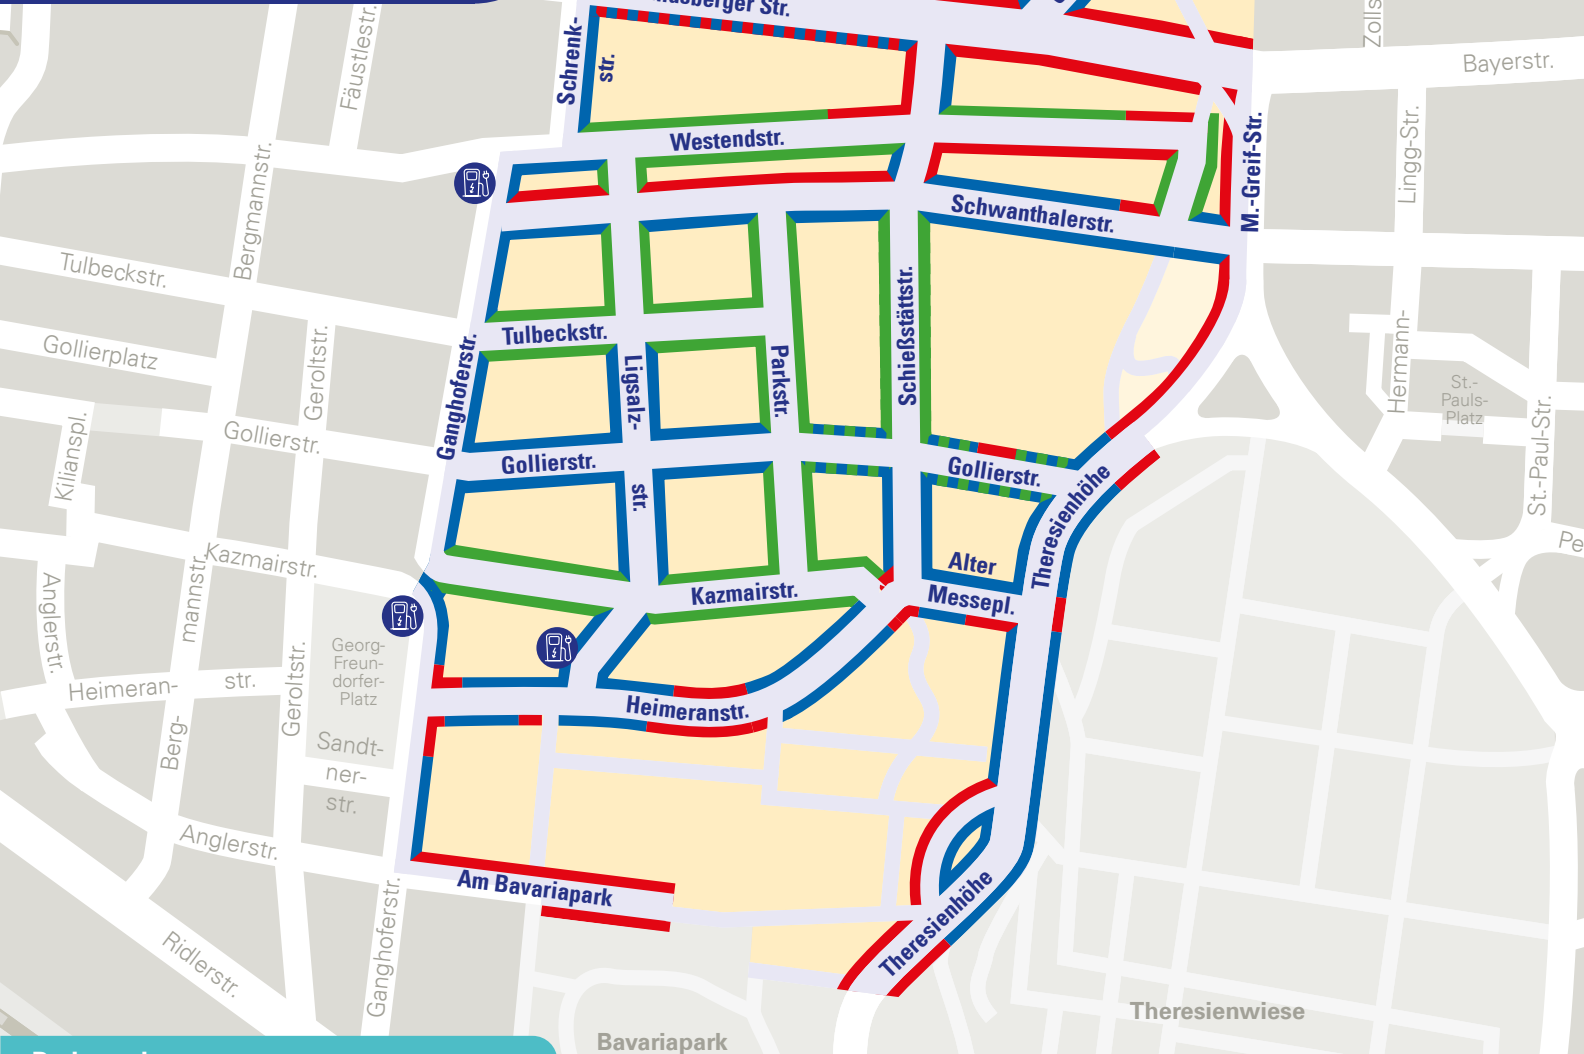

Parklizenzgebiet

Theresienhöhe (Schwanthalerhöhe)

werktags (Montag bis Samstag)

9 bis 23 Uhr

Parkregelungen

Bewohnerparken

Parken ist nur mit Lizenz für Bewohner*innen erlaubt (30 Euro pro Jahr)

Mischparken

Freies Parken mit Lizenz und kostenpflichtiges Parken für Besucher*innen (2 Euro pro Stunde, 11 Euro pro Tag)

Misch-/ Bewohnerparken

9 bis 18 Uhr
Mischparken, ab
18 Uhr Bewohnerparken

Halt- und Parkverbot

Ab 18 Uhr:
Mischparken

E-Ladesäule

Maßgebend sind die Verkehrszeichen vor Ort (Stand: Mai 2024)